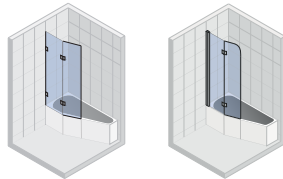

Rechter type

Linker type

-  Motor in Air of Flow (Hydro of Aero)
Hydro motor in Joy en Bliss (Hydro + Aero)
-  Aero Motor in Joy en Bliss (Hydro + Aero)
-  Bediening
-  Cleanpool dop
-  Service luik

BADSCHERM	Scandic X500	Novik Z500
-----------	--------------	------------

BAD	Acryl paneel	Hoogte (cm)
B008001005 (R)	209283	57
B009001005 (L)	209283	57

PLUG & PLAY

Data onder voorbehoud van wijzigingen