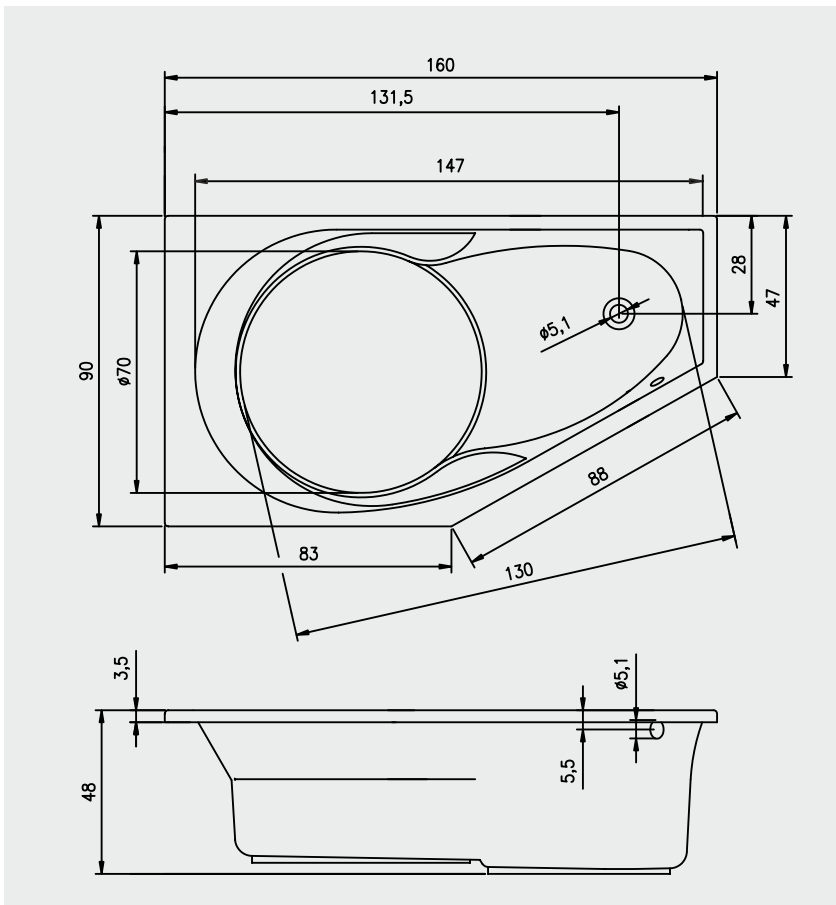

Artikelnr.	L x B x H (cm)	Volume** (ltr)	Gewicht (kg)	Water hoogte (cm)	Optie Rihopool***
B008001005 (R)	160 x 90 x 48	175	24	39,5	Air / Flow / Joy / Bliss
B009001005 (L)					
B008012005 (R) p&p*	160 x 90 x 62	175	41	39,5	x
B009012005 (L) p&p*					

BAD	Acryl paneel	Hoogte (cm)
B008001005 (R)	209283	57
B009001005 (L)	209283	57

PLUG & PLAY

Data onder voorbehoud van wijzigingen