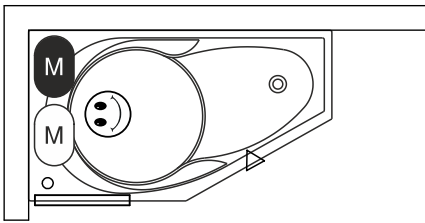

Rechter type