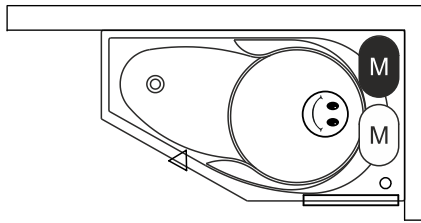

Linker type