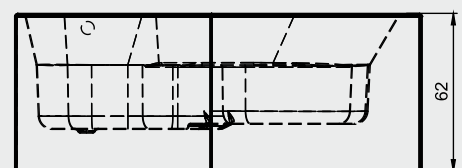

BAD	Acryl paneel	Hoogte (cm)
B008001005 (R)	209283	57
B009001005 (L)	209283	57

PLUG & PLAY

Data onder voorbehoud van wijzigingen