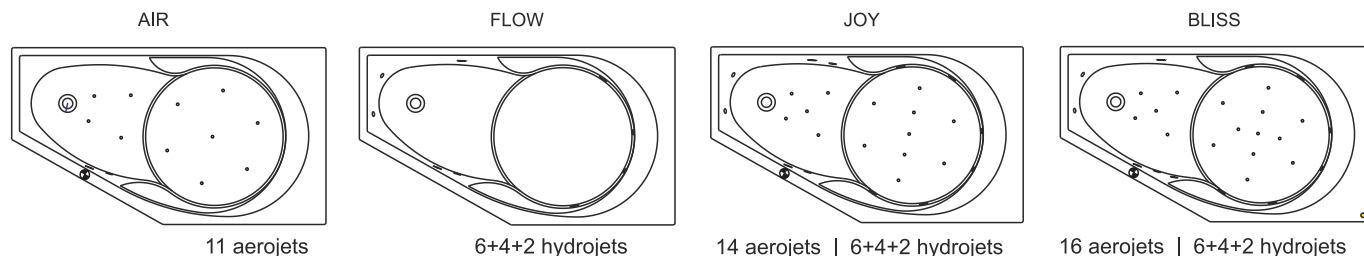

YUKON

Dit hoogglans witte acryl bad biedt zowel de badliefhebber als de doucheliefhebber voldoende comfort en ruimte. De ruime 90 cm brede afgeronde rug heeft een fijne ligvorm en in de zijwanden zijn slim vormgegeven armleggers opgenomen. De ronding in de bodem waarop je kunt staan is iets verhoogd, zodat het water snel weg kan lopen bij het douchen. De asymmetrische vorm is er in twee varianten; een linker- en rechtvariant.

Artikelnr.	L x B x H (cm)	Volume** (ltr)	Gewicht (kg)	Water hoogte (cm)	Optie Rihopool***
B008001005 (R)	160 x 90 x 48	175	24	39,5	Air / Flow / Joy / Bliss
B009001005 (L)					
B008012005 (R) p&p*	160 x 90 x 62	175	41	39,5	x
B009012005 (L) p&p*					

* Plug&Play zijn versies met naadloos verlijmd panelen voor hoek plaatsing. De baden zijn inclusief pootset.

** Het volume van het bad is inclusief het gemiddelde volume van één persoon.

*** Bij Rihopool whirlpoolsystemen is de pootset inbegrepen.