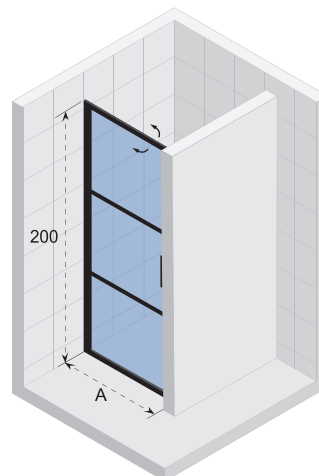

## GRID GB101

Grid is een matzwarte douchewanden en -deuren serie met een industriële uitstraling. Het glas is volledig ingesloten in profielen. Deze profielen zijn gemaakt van gepoedercoat aluminium. Grid is eenvoudig te installeren en heeft een hoge stabiliteit. Het glas wordt in drie vlakken verdeeld door horizontale metalen stroken die alleen aan de buitenkant worden geplaatst. Het glas aan de binnenzijde is van een maskerende opdruk voorzien, wat het makkelijker maakt om schoon te houden. De deur draait in beide richtingen.

Nisdeur die zowel naar de binnenkant als de buitenkant opent. De scharnierzijde van de deur.

Gehard glas met Riho Shield

Dikte van het glas is 6 mm

Het profiel op de bodem functioneert als een dam tegen spetters water op de douchevloer of -bak

Magnetische sluiting op de deur

De onderdelen zijn omkeerbaar

Deur met lift systeem

Het is mogelijk om te combineren of andere opstellingen te creëren door middel van een apart verkrijgbaar H-profiel

CE goedgekeurd, volgens EN12150-1

Artikel nummer	H x B (cm)	A (cm)	Glas (mm)
<b>GB1080000</b>	200 x 80	78,3 - 80,7	6
<b>GB1090000</b>	200 x 90	88,3 - 90,7	6
<b>GB1100000</b>	200 x 100	98,3 - 100,7	6