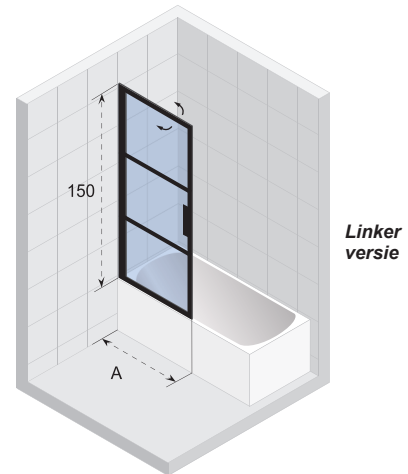

## GRID GB501

Grid is een matzwarte douchewanden en -deuren serie met een industriële uitstraling. Het glas is volledig ingesloten in profielen. Deze profielen zijn gemaakt van gepoedercoat aluminium. Grid is eenvoudig te installeren en heeft een hoge stabiliteit. Het glas wordt in drie vlakken verdeeld door horizontale metalen stroken die alleen aan de buitenkant worden geplaatst. Het glas aan de binnenzijde is van een maskerende opdruk voorzien, wat het makkelijker maakt om schoon te houden. De deur draait in beide richtingen.

Badwand, ter afscheiding om te douchen in een bad. De wand is naar binnen en buiten te draaien.

Gehard glas met Riho Shield

Dikte van het glas is 6 mm

Het profiel op de bodem functioneert als een dam tegen spetters water op de douchevloer of -bak

Deur met lift systeem

CE goedgekeurd, volgens EN12150-1

| Artikel nummer    | Versie | H x B (cm) | A (cm)      | Glas (mm) |
|-------------------|--------|------------|-------------|-----------|
| <b>GBB5080001</b> | Links  | 150 x 80   | 79,3 - 80,7 | 6         |
| <b>GBB5080002</b> | Rechts | 150 x 80   | 79,3 - 80,7 | 6         |