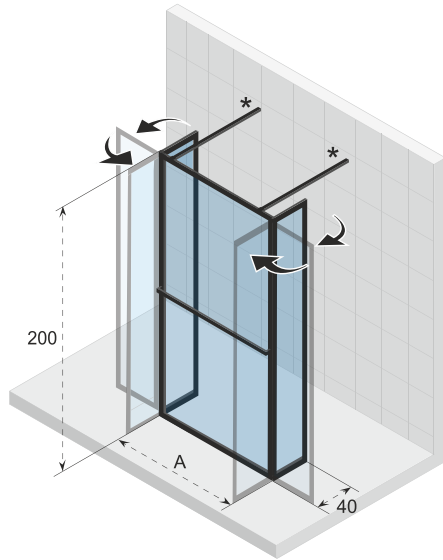

Paroi libre

404

Paroi libre XL

Donnes sujettes à changement

404 Swing

Paroi libre XL

501

Paroi de bain

Porte à encastrer, s'ouvrant vers l'intérieur et vers l'extérieur. Le côté charnière de la porte est réversible.

Verre trempé avec protection anti calcaire Riho Shield

Portes réversibles

Épaisseur du verre 6 mm