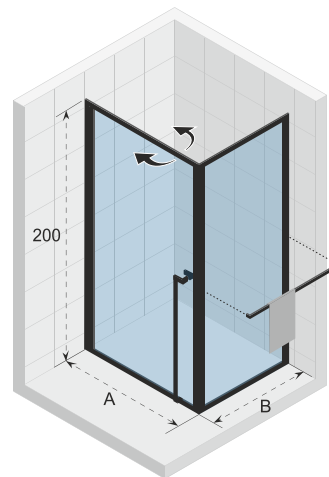

Épaisseur du verre 6 mm

Le profilé inférieur protège des éclaboussures.

Fermeture magnétique

Porte avec mécanisme de levage

Portes réversibles

Gauche = droite (côté charnière réversible)

Possibilité de création de grands volumes avec l'option H profil

* La barre de stabilisation de 100 cm est incluse, la version 160 cm est disponible séparément.

En option

160 cm

Barre de stabilisation
209635

Donnes sujettes à changement

LUCID 201

La gamme de portes et parois de douche Lucid a une belle allure. Cette gamme contemporaine s'intègre parfaitement dans tout intérieur moderne. Suite au succès de la série Riho Grid, celle-ci est disponible en noir mat. Lucid a un cadre et un support qui peut servir de porte-serviettes. Vous pouvez bien sûr aussi choisir de ne pas fixer le support si celui-ci est plus beau ou plus pratique dans votre salle de bains. Lucid est disponible en différentes configurations et tailles, avec une finition époxy et est facile à installer.

Paroi fixe combinée à une porte, s'ouvrant vers l'intérieur et vers l'extérieur. Le côté charnière de la porte est réversible. Profilés blanc mat ou noir mat.

Porte-serviette inclus (installation optionnelle)

Verre trempé avec protection anti calcaire Riho Shield

Portes réversibles

Épaisseur du verre 6 mm

Gauche = droite (côté charnière réversible)

Le profilé inférieur protège des éclaboussures

Approuvé CEE, norme EN12150-1