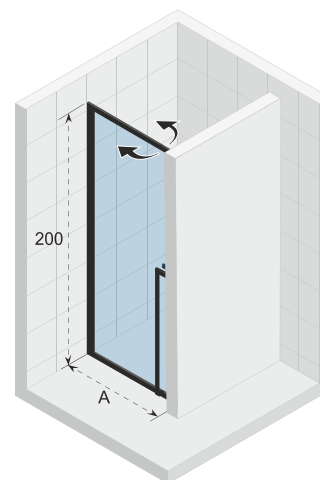

LUCID 101

La gamme de portes et parois de douche Lucid a une belle allure. Cette gamme contemporaine s'intègre parfaitement dans tout intérieur moderne. Suite au succès de la série Riho Grid, celle-ci est disponible en noir mat. Lucid est disponible en différentes configurations et tailles, avec une finition époxy et est facile à installer.

Porte à encastrer, s'ouvrant vers l'intérieur et vers l'extérieur. Le côté charnière de la porte est réversible.

Verre trempé avec protection anti calcaire Riho Shield

Portes réversibles

Épaisseur du verre 6 mm

Approuvé CEE, norme EN12150-1

Le profilé inférieur protège des éclaboussures

Fermeture magnétique

Porte avec mécanisme de levage

Numéro d'article Noir mat	Dimensions (cm)	A (cm)	Verre (mm)
G005001121	200 x 80	78,3 - 80,7	6
G005002121	200 x 90	88,3 - 90,7	6
G005003121	200 x 100	98,3 - 100,7	6