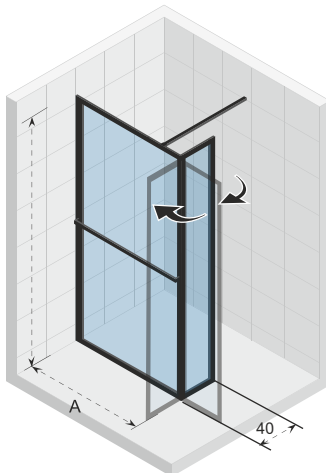

402 Swing

Paroi fixer XL