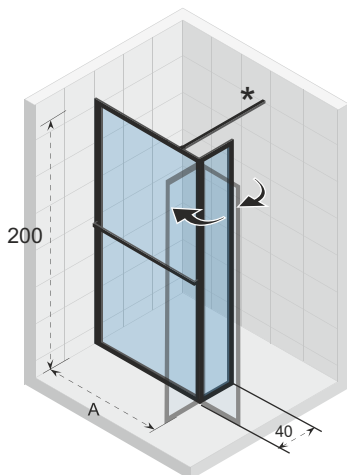

Porte-serviette inclus (installation optionnelle)

Approuvé CEE, norme EN12150-1

Numéro d'article Noir mat	Dimensions (cm)	A (cm)	B (cm)	Verre (mm)
G005033121	200 x 90	88,8 - 89,8	x	6
G005034121	200 x 100	98,8 - 99,8	x	6
G005035121	200 x 120	118,8 - 119,8	x	6
G005036121	200 x 140	138,8 - 139,8	x	6
** G005055121	200 x 160	158,8 - 159,8	40	6
** G005056121	200 x 180	178,8 - 179,8	40	6

* La barre de stabilisation de 100 cm est incluse, la version 160 cm est disponible séparément.

** Pour les versions 160 et 180 cm, ils sont composés de 3 parties.

En option

Barre de stabilisation
209635

Dans les dimensions 160 cm et 180 cm, la paroi fixe avec panneau swing (largeur 40 cm) pour douche walk-in, est composée de 3 parties avec profilés noir mat.

Verre trempé avec protection anti calcaire Riho Shield

Épaisseur du verre 6 mm

Porte-serviette inclus (installation optionnelle)

Portes réversibles

Possibilité de création de grands volumes avec l'option H profil

Approuvé CEE, norme EN12150-1

Numéro d'article Noir mat	Dimensions (cm)	A (cm)	B (cm)	Verre (mm)
G005059121	200 x 90	88,8 - 89,8	x	6
G005060121	200 x 100	98,8 - 99,8	x	6
G005061121	200 x 120	118,8 - 119,8	x	6
G005062121	200 x 140	138,8 - 139,8	x	6
** G005063121	200 x 160	158,8 - 159,8	40	6
** G005064121	200 x 180	178,8 - 179,8	40	6