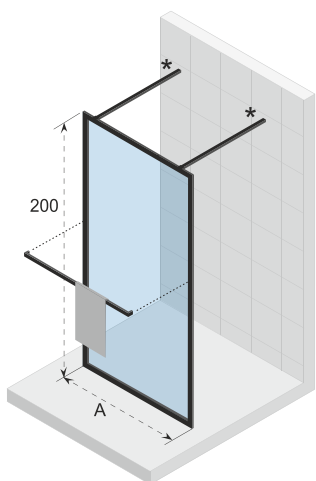

Épaisseur du verre 6 mm

Porte-serviette inclus (installation optionnelle)

Portes réversibles

Possibilité de création de grands volumes avec l'option H profil

Approuvé CEE, norme EN12150-1

Numéro d'article Noir mat	Dimensions (cm)	A (cm)	B (cm)	Verre (mm)
G005059121	200 x 90	88,8 - 89,8	x	6
G005060121	200 x 100	98,8 - 99,8	x	6
G005061121	200 x 120	118,8 - 119,8	x	6
G005062121	200 x 140	138,8 - 139,8	x	6
** G005063121	200 x 160	158,8 - 159,8	40	6
** G005064121	200 x 180	178,8 - 179,8	40	6

* La barre de stabilisation de 100 cm est incluse, la version 160 cm est disponible séparément.

** Pour les versions 160 et 180 cm, ils sont composés de 3 parties.

En option

Barre de stabilisation
209635

Paroi libre pour douche de plain-pied, comprenant 2 barres de stabilisation. Pour les versions 180 cm, ils sont composés de 3 parties.

Verre trempé avec protection anti calcaire Riho Shield

Epaisseur du verre 6 mm