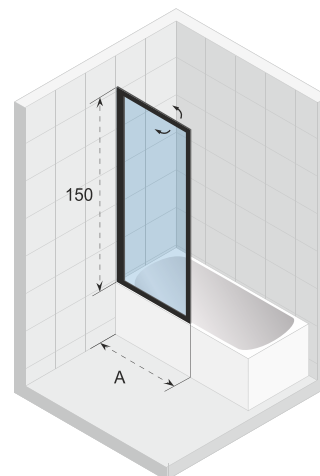

LUCID 501

La gamme de portes et parois de douche Lucid a une belle allure. Cette gamme contemporaine s'intègre parfaitement dans tout intérieur moderne. Suite au succès de la série Riho Grid, celle-ci est disponible en noir mat. Lucid est disponible en différentes configurations et tailles, avec une finition époxy et est facile à installer.

Pare douche pour baignoire. S'ouvrant vers l'intérieur et vers l'extérieur.

Verre trempé avec protection anti calcaire Riho Shield

Épaisseur du verre 6 mm

Le profilé inférieur protège des éclaboussures

Porte avec mécanisme de levage

Portes réversibles

Approuvé CEE, norme EN12150-1

Numéro d'article Noir mat	Dimensions (cm)	A (cm)	Verre (mm)
G005046121	150 x 80	79,3 - 80,7	6