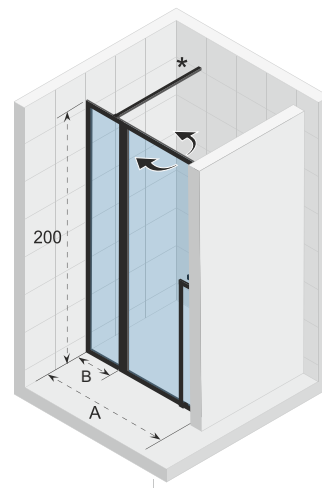

LUCID 104

La gamme de portes et parois de douche Lucid a une belle allure. Cette gamme contemporaine s'intègre parfaitement dans tout intérieur moderne. Suite au succès de la série Riho Grid, celle-ci est disponible en noir mat. Lucid est disponible en différentes configurations et tailles, avec une finition époxy et est facile à installer.

Paroi fixe (30 cm de large) avec porte à encastrer, pouvant être ouverte vers l'intérieur et l'extérieur. Le côté charnière de la porte est réversible.

Verre trempé avec protection anti calcaire Riho Shield

Épaisseur du verre 6 mm

Le profilé inférieur protège des éclaboussures.

Fermeture magnétique

Porte avec mécanisme de levage

Portes réversibles

Gauche = droite (côté charnière réversible)

Possibilité de création de grands volumes avec l'option H profil

Approuvé CEE, norme EN12150-1

Numéro d'article Noir mat	Dimensions (cm)	A (cm)	B (cm)	Verre (mm)
G005004121	200 x 110	108,3 - 110,7	30	6
G005005121	200 x 120	118,3 - 120,7	30	6
G005006121	200 x 130	128,3 - 130,7	30	6
G005049121	200 x 140	138,3 - 140,7	40	6

* La barre de stabilisation de 100 cm est incluse, la version 160 cm est disponible séparément.

En option

160 cm

Barre de stabilisation
209635

Donnes sujettes à changement