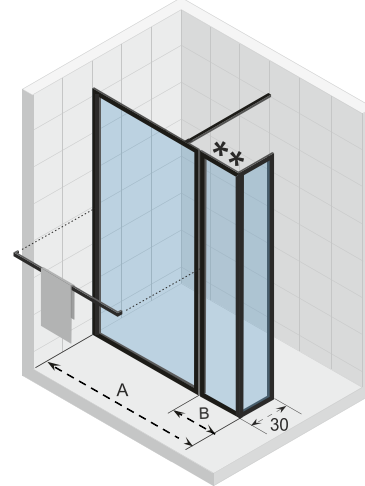

LUCID 402

La gamme de portes et parois de douche Lucid a une belle allure. Cette gamme contemporaine s'intègre parfaitement dans tout intérieur moderne. Suite au succès de la série Riho Grid, celle-ci est disponible en noir mat et en blanc mat. Lucid a un cadre et un support qui peut servir de porte-serviettes. Vous pouvez bien sûr aussi choisir de ne pas fixer le support si celui-ci est plus beau ou plus pratique dans votre salle de bains. Lucid est disponible en différentes configurations et tailles, avec une finition époxy et est facile à installer.

Paroi fixe pour douche walk-in. Pour les versions 160 et 180 cm, ils sont composés de 3 parties.

Verre trempé avec protection anti calcaire Riho Shield

Portes réversibles

Épaisseur du verre 6 mm

Possibilité de création de grands volumes avec l'option H profil

Porte-serviette inclus (installation optionnelle)

Approuvé CEE, norme EN12150-1

Numéro d'article Noir mat	Dimensions (cm)	A (cm)	B (cm)	Verre (mm)
G005033121	200 x 90	88,8 - 89,8	x	6
G005034121	200 x 100	98,8 - 99,8	x	6
G005035121	200 x 120	118,8 - 119,8	x	6
G005036121	200 x 140	138,8 - 139,8	x	6
** G005055121	200 x 160	158,8 - 159,8	40	6
** G005056121	200 x 180	178,8 - 179,8	40	6

* La barre de stabilisation de 100 cm est incluse, la version 160 cm est disponible séparément.

** Pour les versions 160 et 180 cm, ils sont composés de 3 parties.

En option

Barre de stabilisation
209635

Donnes sujettes à changement