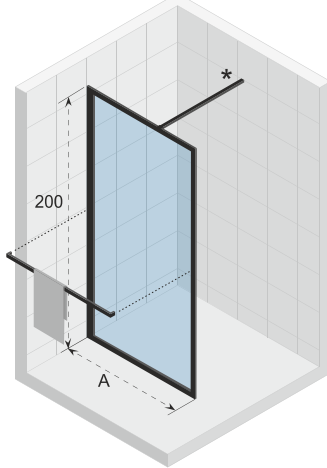

LUCID 400

La gamme de portes et parois de douche Lucid a une belle allure. Cette gamme contemporaine s'intègre parfaitement dans tout intérieur moderne. Suite au succès de la série Riho Grid, celle-ci est disponible en noir mat. Lucid a un cadre et un support qui peut servir de porte-serviettes. Vous pouvez bien sûr aussi choisir de ne pas fixer le support si celui-ci est plus beau ou plus pratique dans votre salle de bains. Lucid est disponible en différentes configurations et tailles, avec une finition époxy et est facile à installer. Porte d'alcove, s'ouvre vers l'intérieur ou l'extérieur.

Paroi fixe pour douche walk-in. Pour les versions 160 et 180 cm, ils sont composés de 2 parties.

Verre trempé avec protection anti calcaire Riho Shield

Portes réversibles

Épaisseur du verre 6 mm

Gauche = droite (côté charnière réversible)

Porte-serviette inclus (installation optionnelle)

Possibilité de création de grands volumes avec l'option H profil

Approuvé CEE, norme EN12150-1

Numéro d'article Noir mat	Dimensions (cm)	A (cm)	B (cm)	Verre (mm)
G005025121	200 x 90	88,8 - 89,8	x	6
G005026121	200 x 100	98,8 - 99,8	x	6
G005027121	200 x 120	118,8 - 119,8	x	6
G005028121	200 x 140	138,8 - 139,8	x	6
** G005053121	200 x 160	158,8 - 159,8	40	6
** G005050121	200 x 180	178,8 - 179,8	40	6

* La barre de stabilisation de 100 cm est incluse, la version 160 cm est disponible séparément.

** Pour les versions 160 et 180 cm, ils sont composés de 2 parties.

En option

Barre de stabilisation
209635

Donnes sujettes à changement