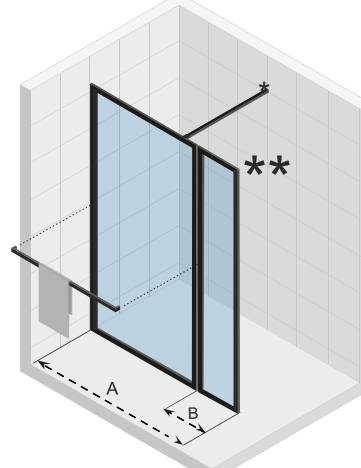

Deux parois fixes (dont une de 30 cm de large) combinées à une porte, s'ouvrant vers l'intérieur et vers l'extérieur. Le côté charnière de la porte est réversible.

Porte-serviette inclus (installation optionnelle)

Verre trempé avec protection anti calcaire Riho Shield

Épaisseur du verre 6 mm

Le profilé inférieur protège des éclaboussures

Fermeture magnétique

Porte avec mécanisme de levage

Portes réversibles

Gauche = droite (côté charnière réversible)

Possibilité de création de grands volumes avec l'option H profil

Approuvé CEE, norme EN12150-1

Numéro d'article Noir mat	Dimensions (cm)	A (cm)	B (cm)	30/40 (cm)	Verre (mm)
G005016121	200 x 110 x 80	108,1 - 110,9	78,8 - 80,2	30	6
G005017121	200 x 110 x 90	108,1 - 110,9	88,8 - 90,2	30	6
G005018121	200 x 110 x 100	108,1 - 110,9	98,8 - 100,2	30	6
G005019121	200 x 120 x 80	118,1 - 120,9	78,8 - 80,2	30	6
G005020121	200 x 120 x 90	118,1 - 120,9	88,8 - 90,2	30	6
G005021121	200 x 120 x 100	118,1 - 120,9	98,8 - 100,2	30	6
G005022121	200 x 130 x 80	128,1 - 130,9	78,8 - 80,2	30	6
G005023121	200 x 130 x 90	128,1 - 130,9	88,8 - 90,2	30	6
G005024121	200 x 130 x 100	128,1 - 130,9	98,8 - 100,2	30	6
G005050121	200 x 140 x 80	138,1 - 140,9	78,8 - 80,2	40	6
G005051121	200 x 140 x 90	138,1 - 140,9	88,8 - 90,2	40	6
G005052121	200 140 x 100	138,1 - 140,9	98,8 - 100,2	40	6

Paroi fixe pour douche walk-in. Pour les versions 160 et 180 cm, ils sont composés de 2 parties.

Verre trempé avec protection anti calcaire Riho Shield

Portes réversibles

Épaisseur du verre 6 mm

Gauche = droite (côté charnière réversible)