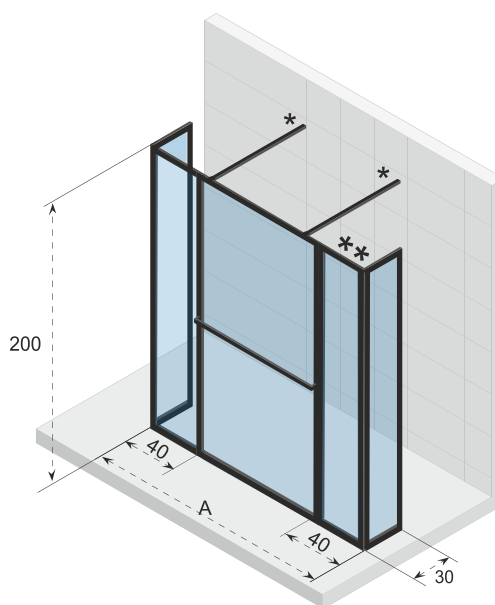

LUCID 404

La gamme de portes et parois de douche Lucid a une belle allure. Cette gamme contemporaine s'intègre parfaitement dans tout intérieur moderne. Suite au succès de la série Riho Grid, celle-ci est disponible en noir mat. Lucid a un cadre et un support qui peut servir de porte-serviettes. Vous pouvez bien sûr aussi choisir de ne pas fixer le support si celui-ci est plus beau ou plus pratique dans votre salle de bains. Lucid est disponible en différentes configurations et tailles, avec une finition époxy et est facile à installer.

Paroi libre avec 2 parois latérales de 30 cm pour douche de plain-pied, y compris 2 barres stabilisatrices. Pour les versions 180 cm, ils sont composés de 5 parties.

Verre trempé avec protection anti calcaire Riho Shield

Épaisseur du verre 6 mm

Porte-serviette inclus (installation optionnelle)

Possibilité de création de grands volumes avec l'option H profil

Approuvé CEE, norme EN12150-1

Numéro d'article Noir mat	Dimensions (cm)	A (cm)	Verre (mm)
G005037121	200 x 90	88,2 - 90	6
G005038121	200 x 100	98,2 - 100	6
G005039121	200 x 120	118,2 - 120	6
G005040121	200 x 140	138,2 - 140	6
** G005058121	200 x 180	178,2 - 180	6

* La barre de stabilisation de 100 cm est incluse, la version 160 cm est disponible séparément.

** Pour les versions 180 cm, ils sont composés de 5 parties.

En option

160 cm

Barre de stabilisation
209635

Donnes sujettes à changement