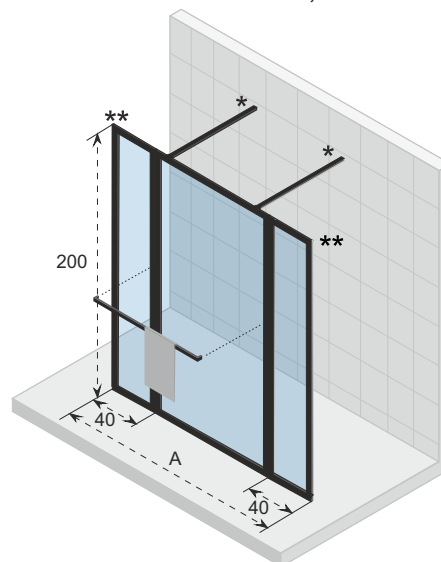

Épaisseur du verre 6 mm

Porte-serviette inclus (installation optionnelle)

Portes réversibles

Possibilité de création de grands volumes avec l'option H profil

Approuvé CEE, norme EN12150-1

Numéro d'article Noir mat	Dimensions (cm)	A (cm)	B (cm)	Verre (mm)
G005059121	200 x 90	88,8 - 89,8	x	6
G005060121	200 x 100	98,8 - 99,8	x	6
G005061121	200 x 120	118,8 - 119,8	x	6
G005062121	200 x 140	138,8 - 139,8	x	6
** G005063121	200 x 160	158,8 - 159,8	40	6
** G005064121	200 x 180	178,8 - 179,8	40	6

Paroi libre pour douche de plain-pied, comprenant 2 barres de stabilisation. Pour les versions 180 cm, ils sont composés de 3 parties.

Verre trempé avec protection anti calcaire Riho Shield

Epaisseur du verre 6 mm