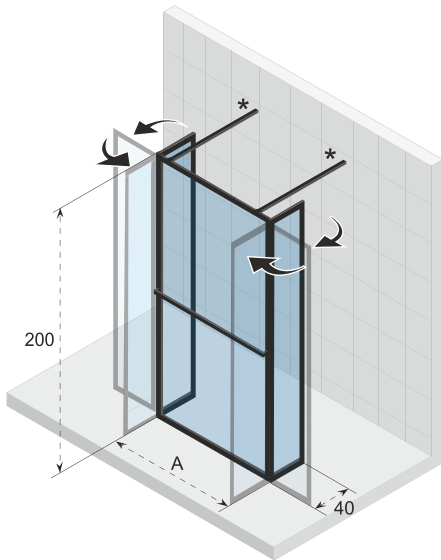

Épaisseur du verre 6 mm

Porte-serviette inclus (installation optionnelle)

Possibilité de création de grands volumes avec l'option H profil

Approuvé CEE, norme EN12150-1

Numéro d'article Noir mat	Dimensions (cm)	A (cm)	Verre (mm)
G005037121	200 x 90	88,2 - 90	6
G005038121	200 x 100	98,2 - 100	6
G005039121	200 x 120	118,2 - 120	6
G005040121	200 x 140	138,2 - 140	6
** G005058121	200 x 180	178,2 - 180	6

* La barre de stabilisation de 100 cm est incluse, la version 160 cm est disponible séparément.

** Pour les versions 180 cm, ils sont composés de 5 parties.

En option

160 cm

Barre de stabilisation
209635

Donnes sujettes à changement

La paroi avec panneau pivotant (40 cm de large) pour la douche de plain-pied dans les tailles 160 cm et 180 cm, se compose de 3 parties avec des profilés en noir mat. La paroi avec panneau pivotant (40 cm de large) pour la douche de plain-pied