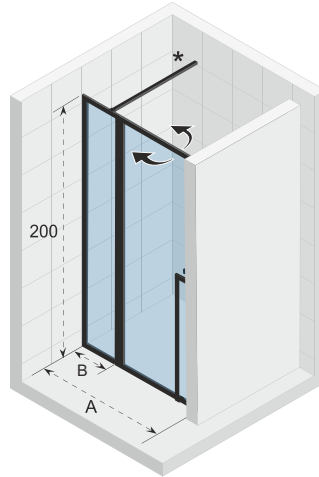

104

Porte XL