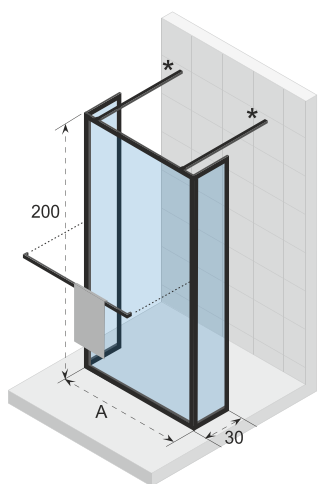

LUCID 404

La gamme de portes et parois de douche Lucid a une belle allure. Cette gamme contemporaine s'intègre parfaitement dans tout intérieur moderne. Suite au succès de la série Riho Grid, celle-ci est disponible en noir mat. Lucid a un cadre et un support qui peut servir de porte-serviettes. Vous pouvez bien sûr aussi choisir de ne pas fixer le support si celui-ci est plus beau ou plus pratique dans votre salle de bains. Lucid est disponible en différentes configurations et tailles, avec une finition époxy et est facile à installer.

Paroi libre avec 2 parois latérales de 30 cm pour douche de plain-pied, y compris 2 barres stabilisatrices. Pour les versions 180 cm, ils sont composés de 5 parties.

Verre trempé avec protection anti calcaire Riho Shield

Épaisseur du verre 6 mm

Porte-serviette inclus (installation optionnelle)

Possibilité de création de grands volumes avec l'option H profil

Approuvé CEE, norme EN12150-1

Numéro d'article Noir mat	Dimensions (cm)	A (cm)	Verre (mm)
G005037121	200 x 90	88,2 - 90	6
G005038121	200 x 100	98,2 - 100	6
G005039121	200 x 120	118,2 - 120	6
G005040121	200 x 140	138,2 - 140	6
** G005058121	200 x 180	178,2 - 180	6

* La barre de stabilisation de 100 cm est incluse, la version 160 cm est disponible séparément.

** Pour les versions 180 cm, ils sont composés de 5 parties.

En option

160 cm

Barre de stabilisation
209635

Donnes sujettes à changement