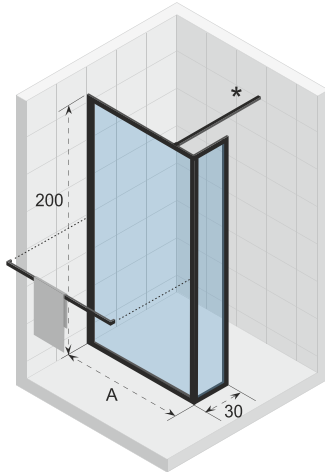

LUCID 402

La gamme de portes et parois de douche Lucid a une belle allure. Cette gamme contemporaine s'intègre parfaitement dans tout intérieur moderne. Suite au succès de la série Riho Grid, celle-ci est disponible en noir mat et en blanc mat. Lucid a un cadre et un support qui peut servir de porte-serviettes. Vous pouvez bien sûr aussi choisir de ne pas fixer le support si celui-ci est plus beau ou plus pratique dans votre salle de bains. Lucid est disponible en différentes configurations et tailles, avec une finition époxy et est facile à installer.

Paroi fixe pour douche walk-in. Pour les versions 160 et 180 cm, ils sont composés de 3 parties.

Verre trempé avec protection anti calcaire Riho Shield

Portes réversibles

Épaisseur du verre 6 mm

Possibilité de création de grands volumes avec l'option H profil

Porte-serviette inclus (installation optionnelle)

Approuvé CEE, norme EN12150-1

Numéro d'article Noir mat	Dimensions (cm)	A (cm)	B (cm)	Verre (mm)
G005033121	200 x 90	88,8 - 89,8	x	6
G005034121	200 x 100	98,8 - 99,8	x	6
G005035121	200 x 120	118,8 - 119,8	x	6
G005036121	200 x 140	138,8 - 139,8	x	6
** G005055121	200 x 160	158,8 - 159,8	40	6
** G005056121	200 x 180	178,8 - 179,8	40	6

* La barre de stabilisation de 100 cm est incluse, la version 160 cm est disponible séparément.

** Pour les versions 160 et 180 cm, ils sont composés de 3 parties.

En option

Barre de stabilisation
209635

Donnes sujettes à changement