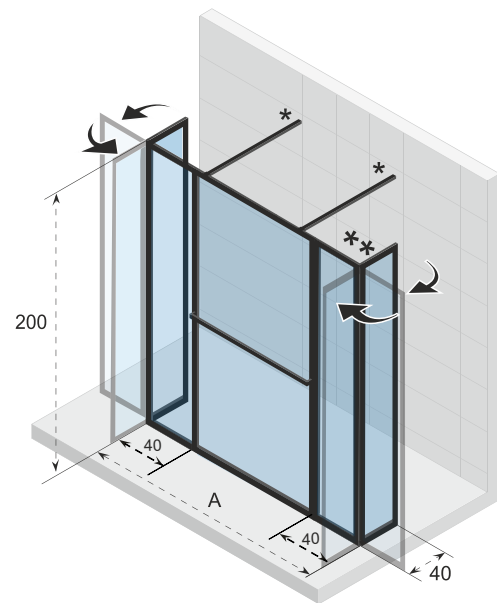

Épaisseur du verre 6 mm

Porte-serviette inclus (installation optionnelle)

Possibilité de création de grands volumes avec l'option H profil

Approuvé CEE, norme EN12150-1

Numéro d'article Noir mat	Dimensions (cm)	A (cm)	Verre (mm)
G005037121	200 x 90	88,2 - 90	6
G005038121	200 x 100	98,2 - 100	6
G005039121	200 x 120	118,2 - 120	6
G005040121	200 x 140	138,2 - 140	6
** G005058121	200 x 180	178,2 - 180	6

* La barre de stabilisation de 100 cm est incluse, la version 160 cm est disponible séparément.

** Pour les versions 180 cm, ils sont composés de 5 parties.

En option

160 cm

Barre de stabilisation
209635

Donnes sujettes à changement

La paroi avec panneau pivotant (40 cm de large) pour la douche de plain-pied dans les tailles 160 cm et 180 cm, se compose de 3 parties avec des profilés en noir mat. La paroi avec panneau pivotant (40 cm de large) pour la douche de plain-pied