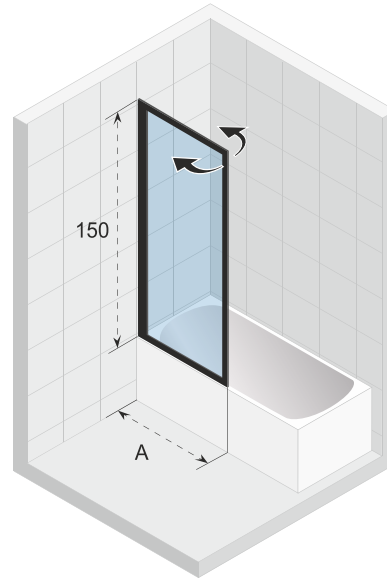

Paroi libre

404

Paroi libre XL

Donnes sujettes à changement

404 Swing

Paroi libre XL

501

Paroi de bain

Porte à encastrer, s'ouvrant vers l'intérieur et vers l'extérieur. Le côté charnière de la porte est réversible.

Verre trempé avec protection anti calcaire Riho Shield

Portes réversibles

Épaisseur du verre 6 mm

Approuvé CEE, norme EN12150-1

Le profilé inférieur protège des éclaboussures

Fermeture magnétique

Porte avec mécanisme de levage

Numéro d'article Noir mat	Dimensions (cm)	A (cm)	Verre (mm)
G005001121	200 x 80	78,3 - 80,7	6
G005002121	200 x 90	88,3 - 90,7	6
G005003121	200 x 100	98,3 - 100,7	6