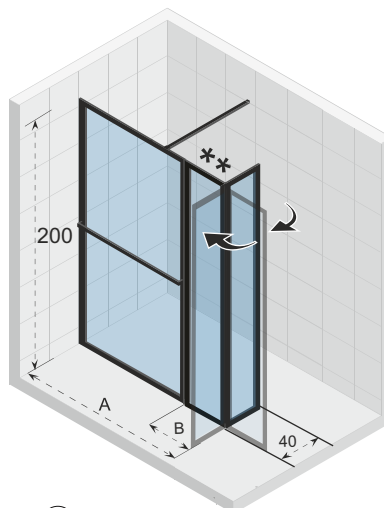

Porte-serviette inclus (installation optionnelle)

Approuvé CEE, norme EN12150-1

Numéro d'article Noir mat	Dimensions (cm)	A (cm)	B (cm)	Verre (mm)
G005033121	200 x 90	88,8 - 89,8	x	6
G005034121	200 x 100	98,8 - 99,8	x	6
G005035121	200 x 120	118,8 - 119,8	x	6
G005036121	200 x 140	138,8 - 139,8	x	6
** G005055121	200 x 160	158,8 - 159,8	40	6
** G005056121	200 x 180	178,8 - 179,8	40	6

* La barre de stabilisation de 100 cm est incluse, la version 160 cm est disponible séparément.

** Pour les versions 160 et 180 cm, ils sont composés de 3 parties.

En option

Barre de stabilisation
209635

Donnes sujettes à changement

LUCID 402 Swing

La gamme de portes et parois de douche Lucid a une belle allure. Cette gamme contemporaine s'intègre parfaitement dans tout intérieur moderne. Suite au succès de la série Riho Grid, celle-ci est disponible en noir mat et en blanc mat. Lucid a un cadre et un support qui peut servir de porte-serviettes. Vous pouvez bien sûr aussi choisir de ne pas fixer le support si celui-ci est plus beau ou plus pratique dans votre salle de bains. Lucid est disponible en différentes configurations et tailles, avec une finition époxy et est facile à installer.

Dans les dimensions 160 cm et 180 cm, la paroi fixe avec panneau swing (largeur 40 cm) pour douche walk-in, est composée de 3 parties avec profilés noir mat.

Verre trempé avec protection anti calcaire Riho Shield