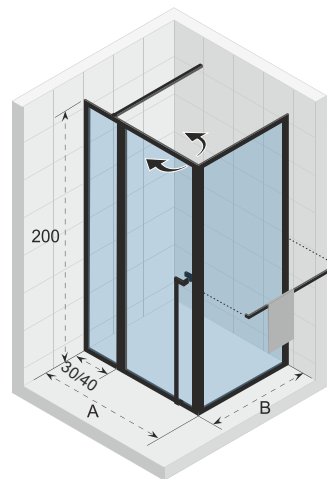

Paroi fixe combinée à une porte, s'ouvrant vers l'intérieur et vers l'extérieur. Le côté charnière de la porte est réversible. Profilés blanc mat ou noir mat.

Porte-serviette inclus (installation optionnelle)

Verre trempé avec protection anti calcaire Riho Shield

Portes réversibles

Épaisseur du verre 6 mm

Gauche = droite (côté charnière réversible)

Le profilé inférieur protège des éclaboussures

Approuvé CEE, norme EN12150-1

Fermeture magnétique

Porte avec mécanisme de levage

Numéro d'article Noir mat	Dimensions (cm)	A (cm)	B (cm)	Verre (mm)
G005007121	200 x 80 x 80	77,9 - 80,7	78,8 - 80,2	6
G005008121	200 x 80 x 90	77,9 - 80,7	88,8 - 90,2	6
G005009121	200 x 80 x 100	77,9 - 80,7	98,8 - 100,2	6
G005010121	200 x 90 x 80	87,9 - 90,7	78,8 - 80,2	6
G005011121	200 x 90 x 90	87,9 - 90,7	88,8 - 90,2	6
G005012121	200 x 90 x 100	87,9 - 90,7	98,8 - 100,2	6
G005013121	200 x 100 x 80	97,9 - 100,7	78,8 - 80,2	6
G005014121	200 x 100 x 90	97,9 - 100,7	88,8 - 90,2	6
G005015121	200 x 100 x 100	97,9 - 100,7	98,8 - 100,2	6

Deux parois fixes (dont une de 30 cm de large) combinées à une porte, s'ouvrant vers l'intérieur et vers l'extérieur. Le côté charnière de la porte est réversible.

Porte-serviette inclus (installation optionnelle)