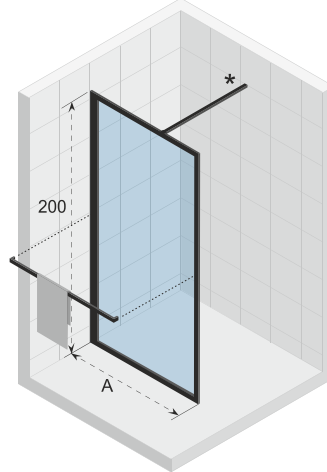

400

Paroi fixer