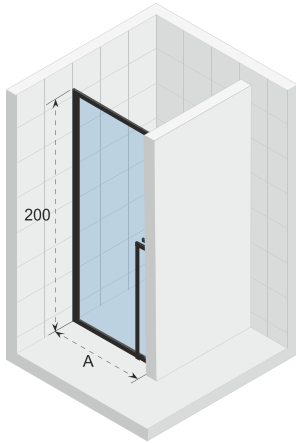

LUCID Portes et parois de douche

101

Porte