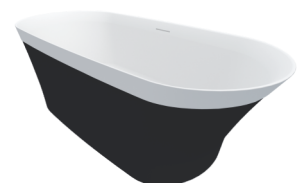

BARCA

Dit mat witte vrijstaand solid surface bad uit de FromScratch serie is een symmetrisch ligbad met een mooie kraag aan de bovenzijde van de badwand. De badwand is naar boven toe naar een minimale wanddikte teruggeslepen. In de bodem zit een pop-up in dezelfde kleur als het bad zelf. Het bad heeft veel binnenruimte ondanks de bescheiden buitenafmetingen van het bad. De buitenzijde van het bad is in een Sikkens- of standaard RAL-kleur te spuiten. Voor dit bad is een specifieke rug/hoofdsteun ontworpen, die bijdraagt aan de comfortabele ligvorm van dit bad.

Artikelnr.	Volume* (ltr)	Gewicht (kg)
BS60005	217	145

* De inhoud van het bad is gemeten inclusief het gemiddelde volume van één persoon.

Inclusief

pop-up met witte cover

Solid onderhouds set

sifon

Optioneel verkrijgbaar

Kleur Sikkens

Hoofdkussen AH20112

Hoofdkussen AH20105

Zwarte cover voor pop-up

Data onder voorbehoud van wijzigingen