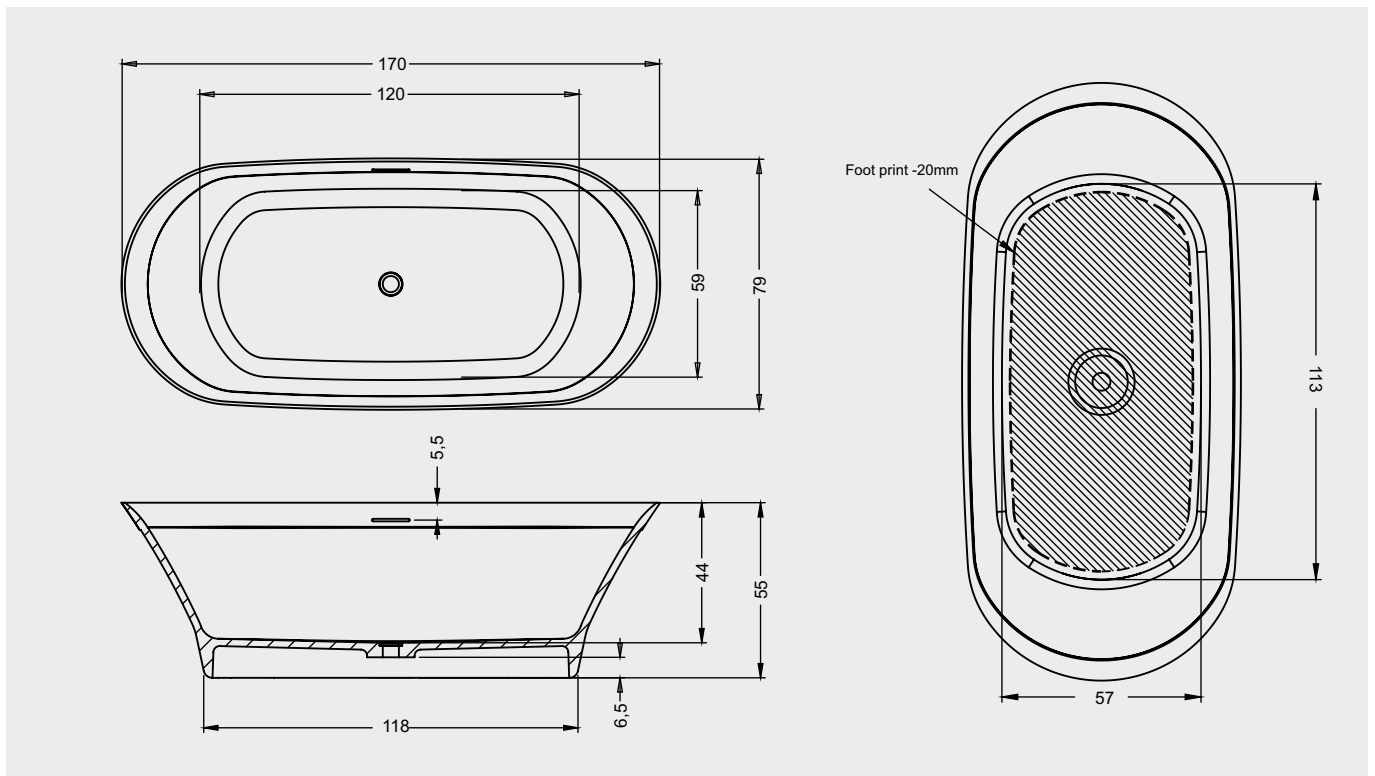

BARCA

Dit mat witte vrijstaand solid surface bad uit de FromScratch serie is een symmetrisch ligbad met een mooie kraag aan de bovenzijde van de badwand. De badwand is naar boven toe naar een minimale wanddikte teruggeslepen. In de bodem zit een pop-up in dezelfde kleur als het bad zelf. Het bad heeft veel binnenruimte ondanks de bescheiden buitenafmetingen van het bad. De buitenzijde van het bad is in een Sikkens- of standaard RAL-kleur te spuiten. Voor dit bad is een specifieke rug/hoofdsteun ontworpen, die bijdraagt aan de comfortabele ligvorm van dit bad.

Artikelnr.	Volume* (ltr)	Gewicht (kg)
BS60005	217	145

* De inhoud van het bad is gemeten inclusief het gemiddelde volume van één persoon.

Inclusief

pop-up met witte cover

Solid onderhouds set

sifon

Optioneel verkrijgbaar