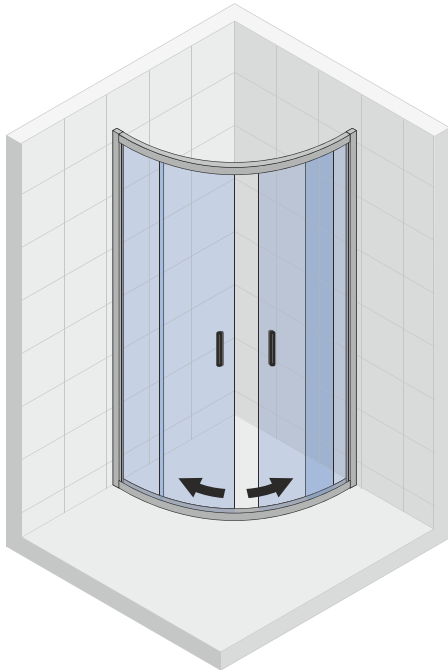

HAMAR 2.0 Duschkabinen

HAMAR R309

Rund