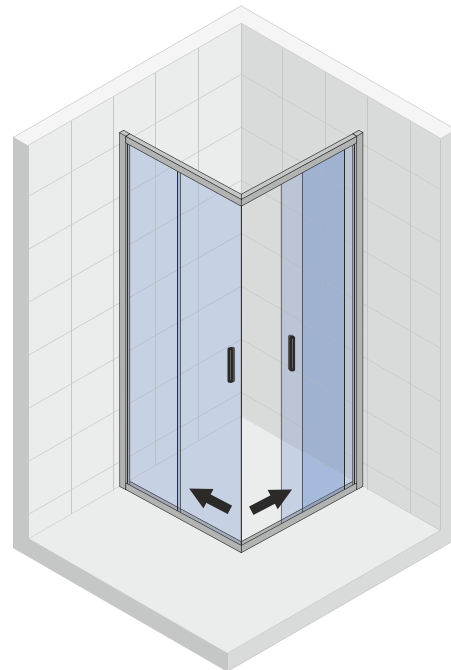

HAMAR R207

Quadratisch

Daten können sich ändern