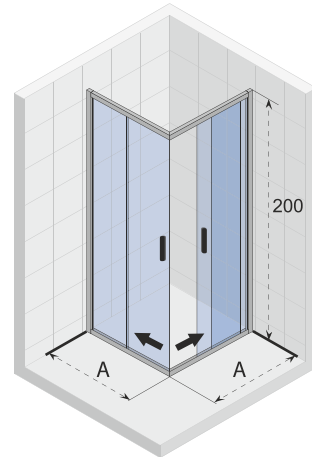

HAMAR R207

Die symmetrischen Hamar-Duschkabinen haben ein klassisches und gleichzeitig modernes Aussehen. Die beiden Schiebetüren lassen sich in der Mitte öffnen. Die Kabine hat eine hohe Wasserbeständigkeit. Die Türen lassen sich leicht aus der Führung entfernen. Die Profile aus poliertem Aluminium und das 6 mm starke Glas mit Riho Shield garantieren ein gutes Preis-Leistungs-Verhältnis.

Zwei feste Glaswände in Kombination mit zwei Schiebetüren. Für eine rechteckige Eckaufstellung.

Gehärtetes Glas mit Riho Shield

CE-Kennzeichnung, gemäß EN 12150-1

Die Glasstärke beträgt 6 mm

Das Profil an der Unterseite wirkt wie ein Damm gegen den Wasserstrahl und aufgestautes Spritzwasser

Artikelnummer	H x B (cm)	A (cm)	Glas (mm)
G007004120	200 x 80	78 - 80	6
G007005120	200 x 90	88 - 90	6
G007006120	200 x 100	98 - 100	6