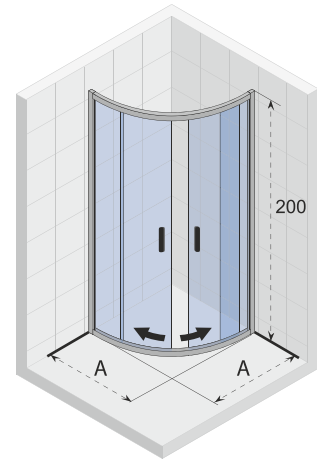

## HAMAR R207

Quadratisch

*Daten können sich ändern*

## HAMAR R309

Die symmetrischen Hamar-Duschkabinen haben ein klassisches und gleichzeitig modernes Aussehen. Die beiden Schiebetüren lassen sich in der Mitte öffnen. Die Kabine hat eine hohe Wasserbeständigkeit. Die Türen lassen sich leicht aus der Führung entfernen. Die Profile aus poliertem Aluminium und das 6 mm starke Glas mit Riho Shield garantieren ein gutes Preis-Leistungs-Verhältnis.

Zwei feste Glaswände in Kombination mit zwei gebogenen Schiebetüren. Für eine Viertelkreis-Eckaufstellung.

Gehärtetes Glas mit Riho Shield

CE-Kennzeichnung, gemäß EN 12150-1

Die Glasstärke beträgt 6 mm

Die Glasstärke bei gebogenem Glas beträgt 6 mm

Das Profil an der Unterseite wirkt wie ein Damm gegen den Wasserstrahl und aufgestautes Spritzwasser

| Artikelnummer     | H x B (cm) | A (cm)   | Glas (mm) |
|-------------------|------------|----------|-----------|
| <b>G007001120</b> | 200 x 80   | 78 - 80  | 6         |
| <b>G007002120</b> | 200 x 90   | 88 - 90  | 6         |
| <b>G007003120</b> | 200 x 100  | 98 - 100 | 6         |