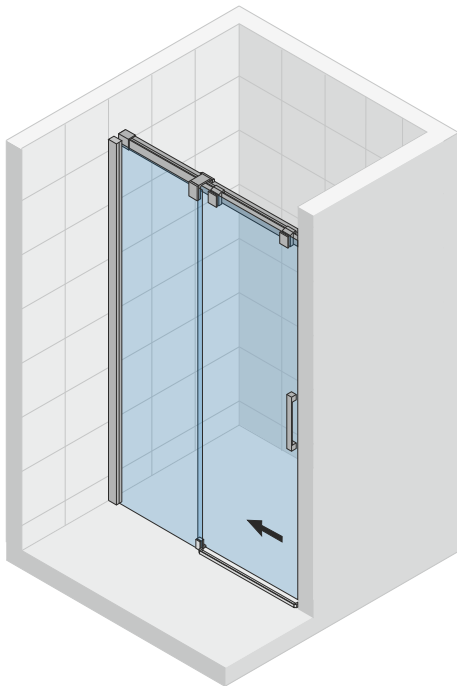

OCEAN Douchewanden en -deuren

OCEAN O104

Nisdeur