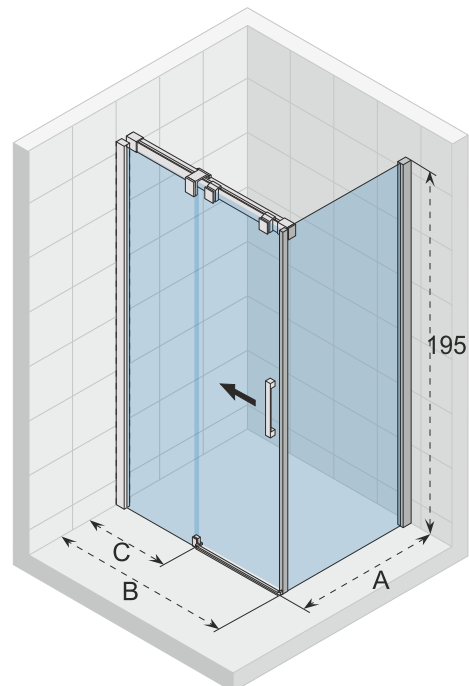

OCEAN O203

Cabine