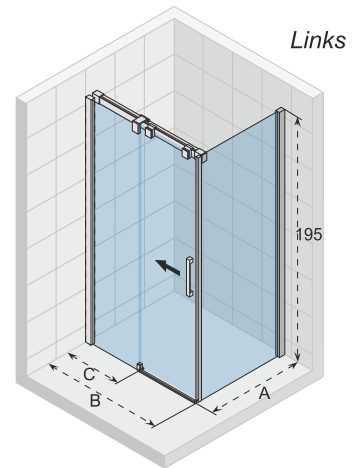

De nisdeur heeft een vaste wand en een deur die aan de linker of rechter zijde gemonteerd kan worden.

Gehard glas met Riho-Shield

CE goedgekeurd, volgens EN12150-1

Dikte van het glas is 8 mm

Onderdelen zijn omkeerbaar

De speciale positie van het dorpelprofiel, het glasprofiel en de glaswand voorkomt dat spatwater zich een weg naar buiten baant.

Artikel nummer	H x B (cm)	A (cm)	B (cm)	Glas (mm)
<b>G006001120</b>	200 x 100	98 - 100	45,8 - 47,8	8
<b>G006002120</b>	200 x 120	118 - 120	55,8 - 57,8	8
<b>G006003120</b>	200 x 140	138 - 140	65,8 - 67,8	8

De douchecabine heeft een wand en een deur die aan de linker of rechter zijde gemonteerd kan worden. Aan de deurzijde zit een vaste zijwand die een andere maat kan hebben dan de wand met deur.

Gehard glas met Riho-Shield

CE goedgekeurd, volgens EN12150-1

Dikte van het glas is 8 mm

Onderdelen zijn omkeerbaar

De speciale positie van het dorpelprofiel, het glasprofiel en de glaswand voorkomt dat spatwater zich een weg naar buiten baant.