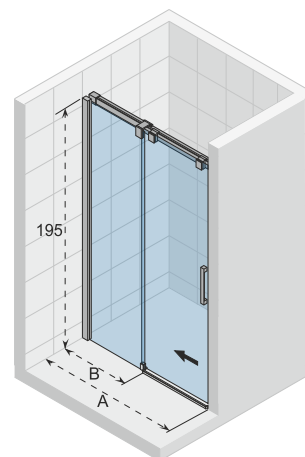

De nisdeur heeft een vaste wand en een deur die aan de linker of rechter zijde gemonteerd kan worden.

Gehard glas met Riho-Shield

CE goedgekeurd, volgens EN12150-1

Dikte van het glas is 8 mm

Onderdelen zijn omkeerbaar

De speciale positie van het dorpelprofiel, het glasprofiel en de glaswand voorkomt dat spatwater zich een weg naar buiten baant.

Artikel nummer	H x B (cm)	A (cm)	B (cm)	Glas (mm)
<b>G006001120</b>	200 x 100	98 - 100	45,8 - 47,8	8
<b>G006002120</b>	200 x 120	118 - 120	55,8 - 57,8	8
<b>G006003120</b>	200 x 140	138 - 140	65,8 - 67,8	8

De douchecabine heeft een wand en een deur die aan de linker of rechter zijde gemonteerd kan worden. Aan de deurzijde zit een vaste zijwand die een andere maat kan hebben dan de wand met deur.

Gehard glas met Riho-Shield

CE goedgekeurd, volgens EN12150-1

Dikte van het glas is 8 mm

Onderdelen zijn omkeerbaar

De speciale positie van het dorpelprofiel, het glasprofiel en de glaswand voorkomt dat spatwater zich een weg naar buiten baant.