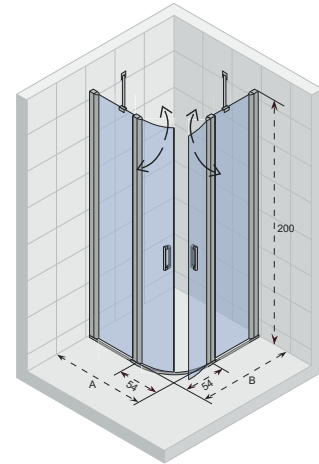

NOVIK Z309

De kwartronde douchecabine (R55) bestaat uit twee naar buiten draaiende deuren. De deuren van 54 cm zitten bevestigd aan twee korte wanden die elk met een 45° stabilisatiestang vast zitten aan de muur.

De Novik symmetrische douchecabines hebben een klassiek en tegelijkertijd eigentijds uiterlijk. De deuren hebben een open handgreep en draaien meestal naar buiten open. De profielen zijn aluminium gepolijst en het 6 mm dikke glas is voorzien van Riho Shield. Novik staat garant voor een goede prijs kwaliteitverhouding. De cabines en wanden zijn eenvoudig te installeren.

Gehard glas met Riho Shield

Onderdelen zijn omkeerbaar

Dikte van het glas is 6 mm

CE goedgekeurd, volgens EN12150-1

De speciale positie van het dorpelprofiel, het glasprofiel en de glaswand voorkomt dat spatwater zich een weg naar buiten baant

45 Graden stabilisatiestang rechthoekig

Deur met lift mechanisme

Dikte van het gebogen glas is 6 mm

Artikel nummer	H x B x D (cm)	A (cm)	B (cm)	Glas (mm)
GZ9090090	200 x 90 x 90	85,8 - 86,8	85,8 - 86,8	6