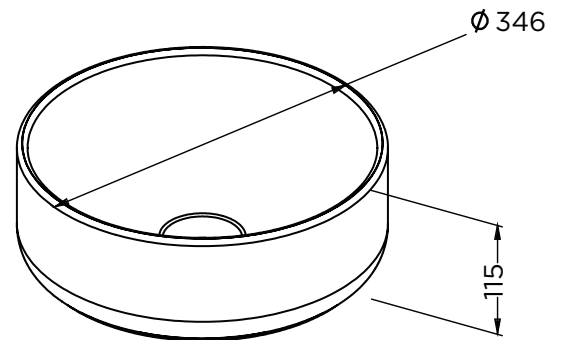

Änderungen vorbehalten