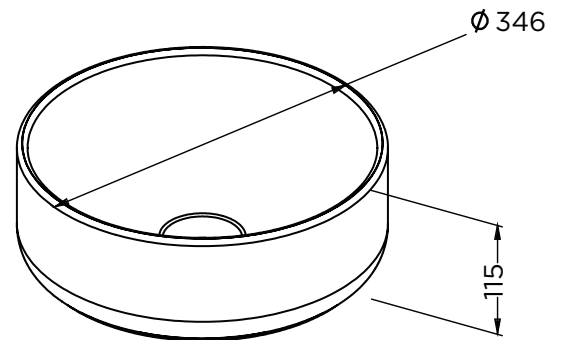

Przedstawione dane mogą ulec zmianie