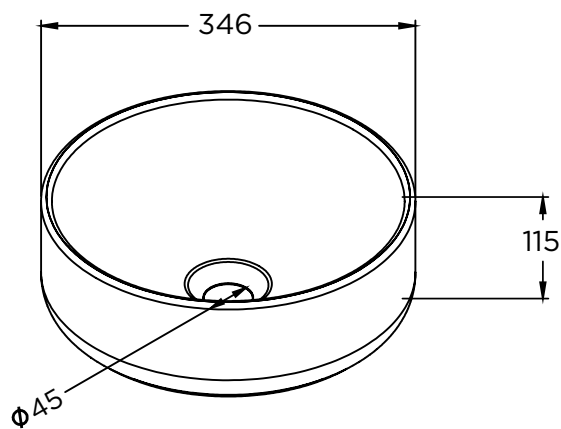

Umywalka	Kod produktu	DxSxW (cm)	Waga (kg)
Marmic Owalna (Biała)	W031001M00	52x39,5x13	8
Marmic Owalna (Czarna)	W031001M01	52x39,5x13	8
Marmic Okrągła (Biała)	W031002M00	34,6x11,4	7
Marmic Okrągła (Czarna)	W031002M01	34,6x11,4	7
Marmic Prostokątna (Biała)	W031003M00	50x39x13	11
Marmic Prostokątna (Czarna)	W031003M01	50x39x13	11

W zestawie

Odpyw typu Free-flow + pasująca pokrywka

Pokrywka Free-flow Marmurowy Biały
207374

Pokrywka Free-flow Marmurowy Czarny
207383

Dane mogą ulec zmianie

Marmic Owalna

Marmic Okrągła

Marmic Prostokątna