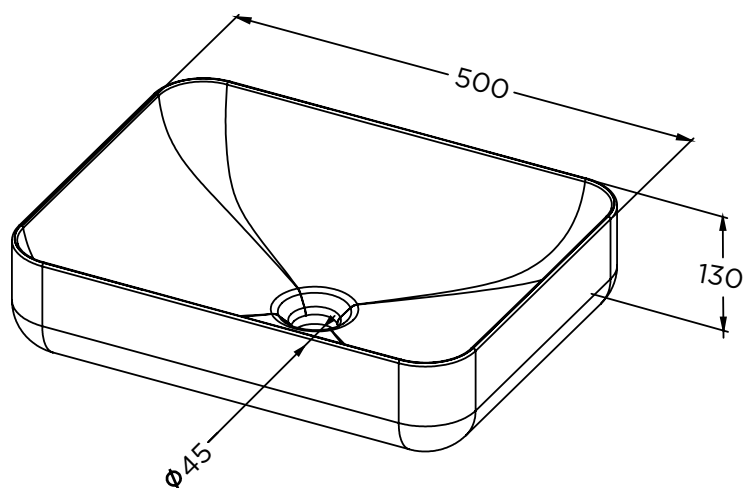

Umywalka	Kod produktu	DxSxW (cm)	Waga (kg)
Marmic Owalna (Biała)	W031001M00	52x39,5x13	8
Marmic Owalna (Czarna)	W031001M01	52x39,5x13	8
Marmic Okrągła (Biała)	W031002M00	34,6x11,4	7
Marmic Okrągła (Czarna)	W031002M01	34,6x11,4	7
Marmic Prostokątna (Biała)	W031003M00	50x39x13	11
Marmic Prostokątna (Czarna)	W031003M01	50x39x13	11

W zestawie

Odpyw typu Free-flow + pasująca pokrywka

Pokrywka Free-flow Marmurowy Biały
207374

Pokrywka Free-flow Marmurowy Czarny
207383

Dane mogą ulec zmianie

Marmic Owalna

Marmic Okrągła

Marmic Prostokątna