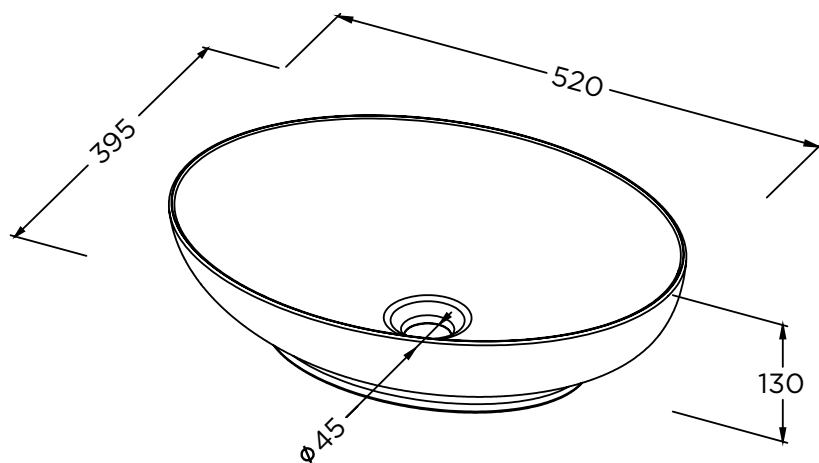

Umywalka	Kod produktu	DxSxW (cm)	Waga (kg)
Marmic Owalna (Biała)	W031001M00	52x39,5x13	8
Marmic Owalna (Czarna)	W031001M01	52x39,5x13	8
Marmic Okrągła (Biała)	W031002M00	34,6x11,4	7
Marmic Okrągła (Czarna)	W031002M01	34,6x11,4	7
Marmic Prostokątna (Biała)	W031003M00	50x39x13	11
Marmic Prostokątna (Czarna)	W031003M01	50x39x13	11

W zestawie

Odpyw typu Free-flow + pasująca pokrywka

Pokrywka Free-flow Marmurowy Biały
207374

Pokrywka Free-flow Marmurowy Czarny
207383

Dane mogą ulec zmianie

Marmic Owalna

Marmic Okrągła

Marmic Prostokątna