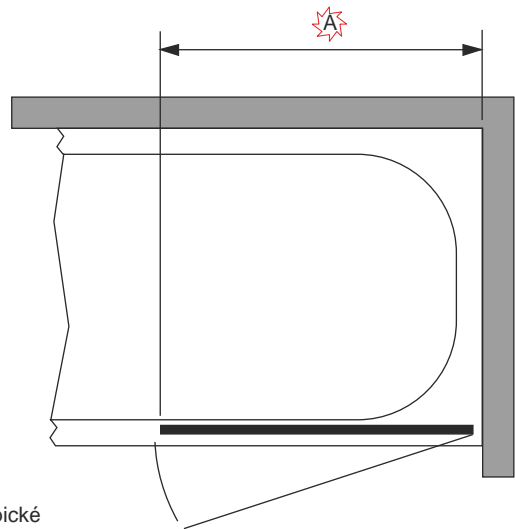

H

L/G

R/D

A [mm]
800
900
1000

! POZOR ! Rozm ěry neplatí pro atypické provedení zást ěn (GSM*****).
V p ěpad ě nejasností kontaktujte výrobce.

! ATTENTION ! Dimensions are not valid for atypical screens (GSM*****).
In case of doubt contact producer.

! LET OP ! Deze maten zijn niet te gebruiken voor glas cabines op maat (GSM*****).
In geval van twijfel, neem contact op met de producent.

! UWAGA ! Wymiary nie dotycz ě kabin niestandardowych (GSM*****).
W przypadku w tpiwo ci prosimy skontaktowa ě si z producentem.