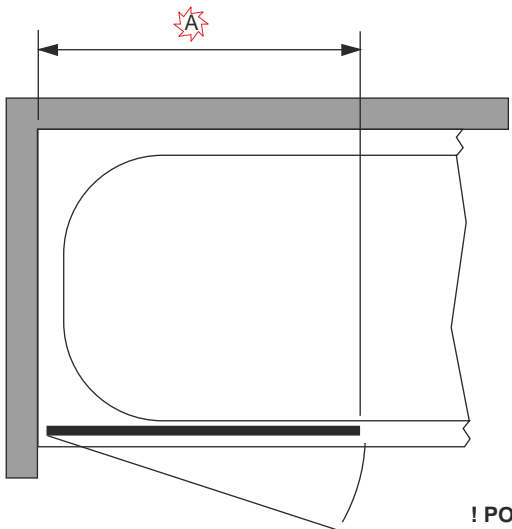

H

L/G

R/D

A [mm]
800
900
1000

! POZOR ! Rozm ěry neplatí pro atypické provedení zást ěn (GSM*****).
V p ěpad ě nejasností kontaktujte výrobce.

! ATTENTION ! Dimensions are not valid for atypical screens (GSM*****).
In case of doubt contact producer.

! LET OP ! Deze maten zijn niet te gebruiken voor glas cabines op maat (GSM*****).
In geval van twijfel, neem contact op met de producent.

! UWAGA ! Wymiary nie dotycz ě kabin niestandardowych (GSM*****).
W przypadku w tpiwo ci prosimy skontaktowa ě si z producentem.