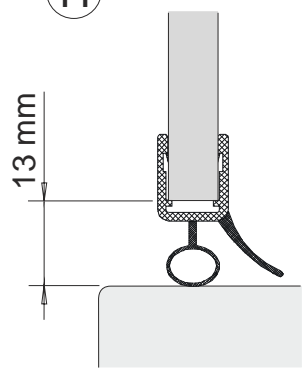

H

L/G

R/D

A [mm]
800
900
1000

! POZOR ! Rozm ěry neplatí pro atypické provedení zást ěn (GSM*****).
V p ěpad ě nejasností kontaktujte výrobce.

! ATTENTION ! Dimensions are not valid for atypical screens (GSM*****).
In case of doubt contact producer.

! LET OP ! Deze maten zijn niet te gebruiken voor glas cabines op maat (GSM*****).
In geval van twijfel, neem contact op met de producent.

! UWAGA ! Wymiary nie dotycz ě kabin niestandardowych (GSM*****).
W przypadku w tpiwo ci prosimy skontaktowa ě si z producentem.

! ACHTUNG ! Diese Masse sind nicht gültig bei Massarbeit von Duschabtrennungen (GSM*****).
Nehmen Sie bei Unklarheiten Kontakt auf mit Ihrem Hersteller.

! ATTENTION ! Pas tenir compte de ces mesures pour des parois spéciales sur mesure (GSM*****).
N'hésitez pas de contacter le fabricant.