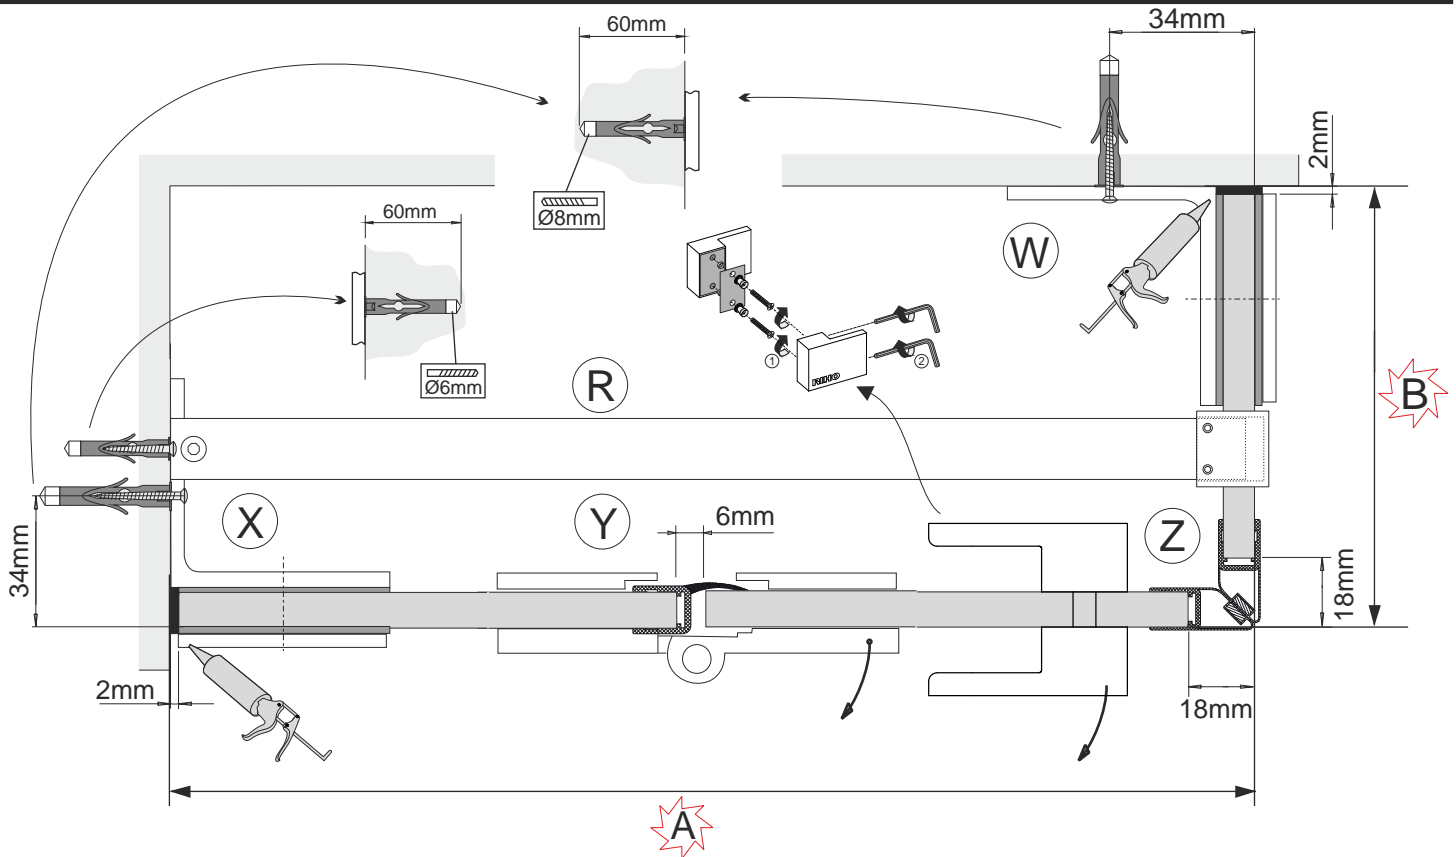

 1x	 562010002 1x	 562010001 1x
 1x	 562020001 1x	 562550105 1x
 1x	 562550044 1x	
 131604012 S203 (2x)	 130602558 8x	 130805080 8x
 131604270 M203-1 (2x) (Left/)	 130602060 1x	 130805058 1x Ø6mm
 131604280 M203-2 (2x) (Right/)	 131604023 4x	

[cm]	A [mm]	B [mm]
80x80	770	770
90x90	870	870
100x80	970	770
100x90	970	870
100x100	970	970

! POZOR ! Rozm ry neplatí pro atypické provedení zást n (GSM*****). V p ípad nejasností kontaktujte výrobce.

! UWAGA ! Wymiary nie dotycz kabin niestandardowych (GSM*****). W przypadku w tpliwo ci prosimy skontaktowa si z producentem.

! ACHTUNG ! Diese Masse sind nicht gültig bei Massarbeit von Duschtrennungen (GSM*****). Nehmen Sie bei Unklarheiten Kontakt auf mit Ihrem Hersteller.