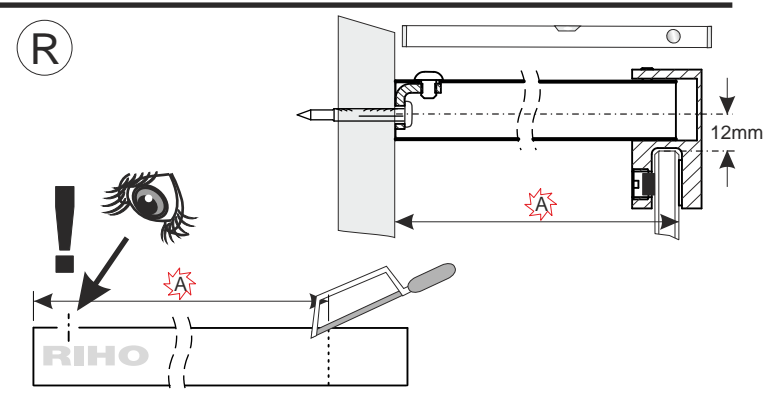

[cm]	A [mm]	B [mm]
80x80	770	770
90x90	870	870
100x80	970	770
100x90	970	870
100x100	970	970

! POZOR ! Rozm ry neplatí pro atypické provedení zást n (GSM*****). V p ípad nejasností kontaktujte výrobce.

! UWAGA ! Wymiary nie dotycz kabin niestandardowych (GSM*****). W przypadku w tpliwo ci prosimy skontaktowa si z producentem.

! ACHTUNG ! Diese Masse sind nicht gültig bei Massarbeit von Duschtrennungen (GSM*****). Nehmen Sie bei Unklarheiten Kontakt auf mit Ihrem Hersteller.