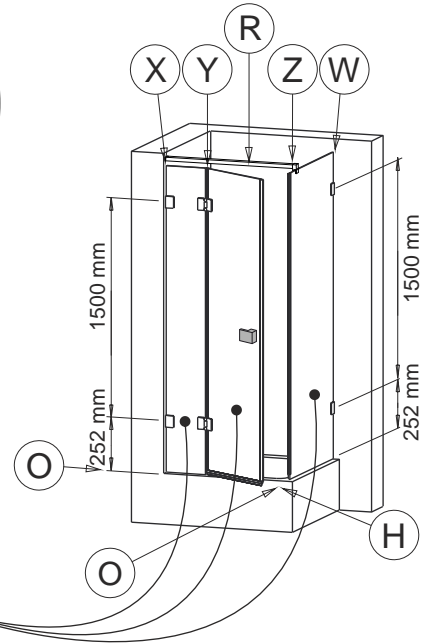

 1x	 562010002 1x	 562010001 1x
 1x	 562020001 1x	 562550105 1x
 1x	 562550044 1x	
 131604012 S203 (2x)	 130602558 8x	 130805080 8x
 131604270 M203-1 (2x) (Left/)	 130602060 1x	 130805058 1x Ø6mm
 131604280 M203-2 (2x) (Right/)	 131604023 4x	

[cm]	A [mm]	B [mm]
80x80	770	770
90x90	870	870
100x80	970	770
100x90	970	870
100x100	970	970

! POZOR ! Rozm ry neplatí pro atypické provedení zást n (GSM*****). V p ípad nejasností kontaktujte výrobce.

! ATTENTION ! Dimensions are not valid for atypical screens (GSM*****). In case of doubt contact producer.

! LET OP ! Deze maten zijn niet te gebruiken voor glas cabines op maat (GSM*****). In geval van twijfel, neem contact op met de producent.

! UWAGA ! Wymiary nie dotycz kabin niestandardowych (GSM*****). W przypadku w tpliwo ci prosimy skontaktowa si z producentem.

! ACHTUNG ! Diese Masse sind nicht gültig bei Massarbeit von Duschtrennungen (GSM*****). Nehmen Sie bei Unklarheiten Kontakt auf mit Ihrem Hersteller.