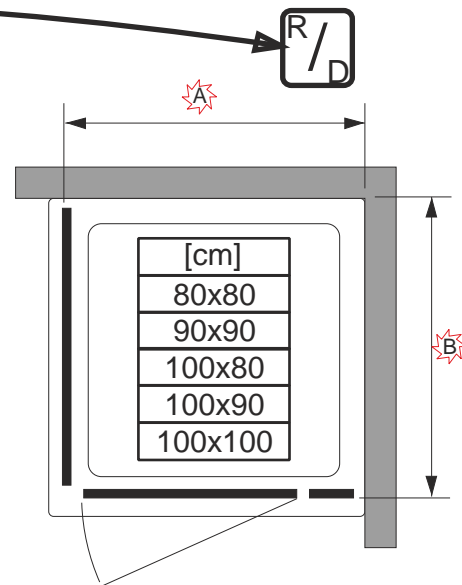

 1x	 562010002 1x	 562010001 1x
 1x	 562020001 1x	 562550105 1x
 1x	 562550044 1x	
 131604012 S203 (2x)	 130602558 8x	 130805080 8x
 131604270 M203-1 (2x) (Left/)	 130602060 1x	 130805058 1x Ø6mm
 131604280 M203-2 (2x) (Right/)	 131604023 4x	

[cm]	A [mm]	B [mm]
80x80	770	770
90x90	870	870
100x80	970	770
100x90	970	870
100x100	970	970

! POZOR ! Rozm ry neplatí pro atypické provedení zást n (GSM*****). V p ípad nejasností kontaktujte výrobce.

! ATTENTION ! Dimensions are not valid for atypical screens (GSM*****). In case of doubt contact producer.

! LET OP ! Deze maten zijn niet te gebruiken voor glas cabines op maat (GSM*****). In geval van twijfel, neem contact op met de producent.