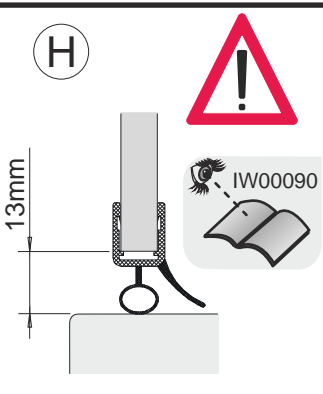

 1x	 562010002 1x	 562010001 1x
 1x	 562020001 1x	 562550105 1x
 1x	 562550044 1x	
 131604012 S203 (2x)	 130602558 8x	 130805080 8x
 131604270 M203-1 (2x) (Left/)	 130602060 1x	 130805058 1x Ø6mm
 131604280 M203-2 (2x) (Right/)	 131604023 4x	

[cm]	A [mm]	B [mm]
80x80	770	770
90x90	870	870
100x80	970	770
100x90	970	870
100x100	970	970

! POZOR ! Rozm ry neplatí pro atypické provedení zást n (GSM*****). V p ípad nejasností kontaktujte výrobce.

! UWAGA ! Wymiary nie dotycz kabin niestandardowych (GSM*****). W przypadku w tpliwo ci prosimy skontaktowa si z producentem.

! ACHTUNG ! Diese Masse sind nicht gültig bei Massarbeit von Duschtrennungen (GSM*****). Nehmen Sie bei Unklarheiten Kontakt auf mit Ihrem Hersteller.