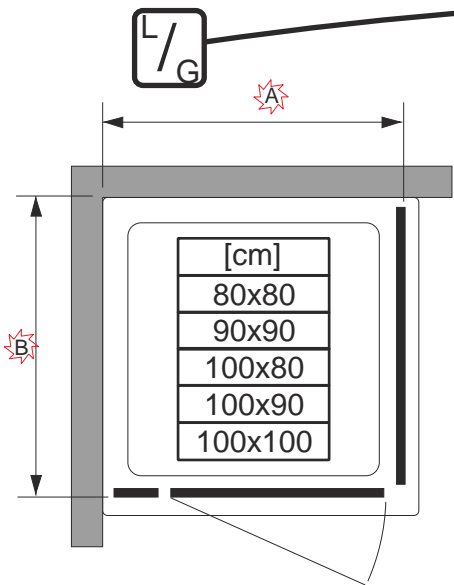

 1x	 562010002 1x	 562010001 1x
 1x	 562020001 1x	 562550105 1x
 1x	 562550044 1x	
 131604012 S203 (2x)	 130602558 8x	 130805080 8x
 131604270 M203-1 (2x) (Left/)	 130602060 1x	 130805058 1x Ø6mm
 131604280 M203-2 (2x) (Right/)	 131604023 4x	

[cm]	A [mm]	B [mm]
80x80	770	770
90x90	870	870
100x80	970	770
100x90	970	870
100x100	970	970

! POZOR ! Rozm ry neplatí pro atypické provedení zást n (GSM*****). V p ípad nejasností kontaktujte výrobce.

! ATTENTION ! Dimensions are not valid for atypical screens (GSM*****). In case of doubt contact producer.

! LET OP ! Deze maten zijn niet te gebruiken voor glas cabines op maat (GSM*****). In geval van twijfel, neem contact op met de producent.

! UWAGA ! Wymiary nie dotycz kabin niestandardowych (GSM*****). W przypadku w tpliwo ci prosimy skontaktowa si z producentem.

! ACHTUNG ! Diese Masse sind nicht gültig bei Massarbeit von Duschtrennungen (GSM*****). Nehmen Sie bei Unklarheiten Kontakt auf mit Ihrem Hersteller.