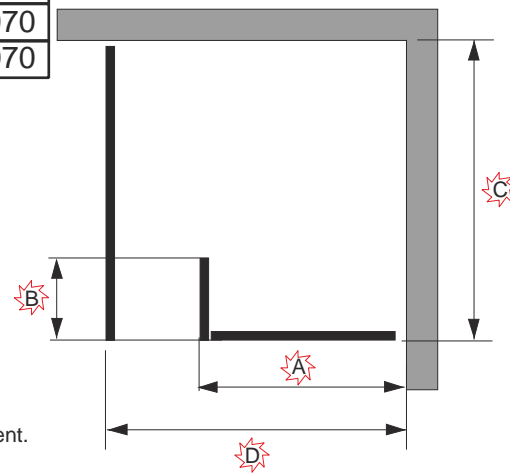

L/G

R/D

A [mm]	B [mm]	C [mm]	D [mm]
770	292	850	max(),1770
870	292	850	max(),1870
970	292	850	max(),1970
1070	292	850	max(),2070

! POZOR ! Rozm ry neplatí pro atypické provedení zást n (GSM*****).
V p ípad nejasností kontaktujte výrobce.

! ATTENTION ! Dimensions are not valid for atypical screens (GSM*****).
In case of doubt contact producer.

! LET OP ! Deze maten zijn niet te gebruiken voor glas cabines op maat (GSM*****).
In geval van twijfel, neem contact op met de producent.