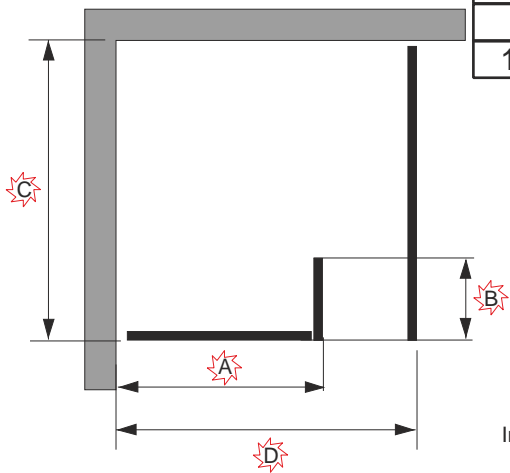

L/G

R/D

A [mm]	B [mm]	C [mm]	D [mm]
770	292	850	max(),1770
870	292	850	max(),1870
970	292	850	max(),1970
1070	292	850	max(),2070

! POZOR ! Rozm ry neplatí pro atypické provedení zást n (GSM*****).
V p ípad nejasností kontaktujte výrobce.

! ATTENTION ! Dimensions are not valid for atypical screens (GSM*****).
In case of doubt contact producer.

! LET OP ! Deze maten zijn niet te gebruiken voor glas cabines op maat (GSM*****).
In geval van twijfel, neem contact op met de producent.

! UWAGA ! Wymiary nie dotycz kabin niestandardowych (GSM*****).
W przypadku w tpliwo ci prosimy skontaktowa si z producentem.

! ACHTUNG ! Diese Masse sind nicht gültig bei Massarbeit von Duschabtrennungen (GSM*****).
Nehmen Sie bei Unklarheiten Kontakt auf mit Ihrem Hersteller.