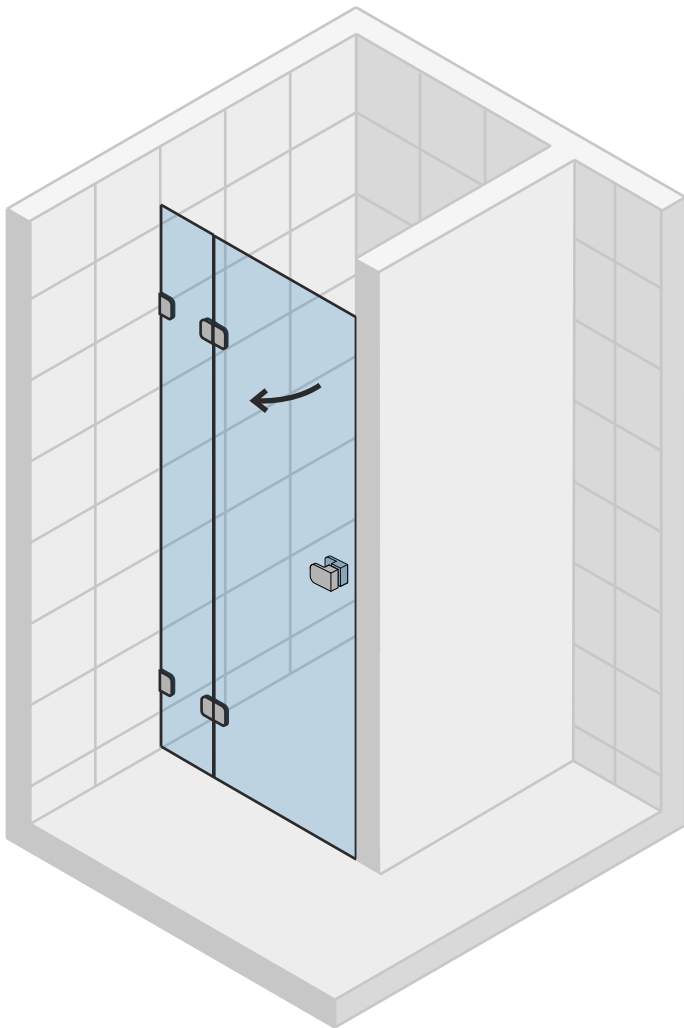

RIHO

Scandic Soft Q104

Links / Left / Gauche
Levá / Balos / Lewa /

Rechts / Right / Droite
Pravá / Jobbos / Prawa /

1x

131604004
0-100cm 0x
+101cm 1x

562550068
2x

1x