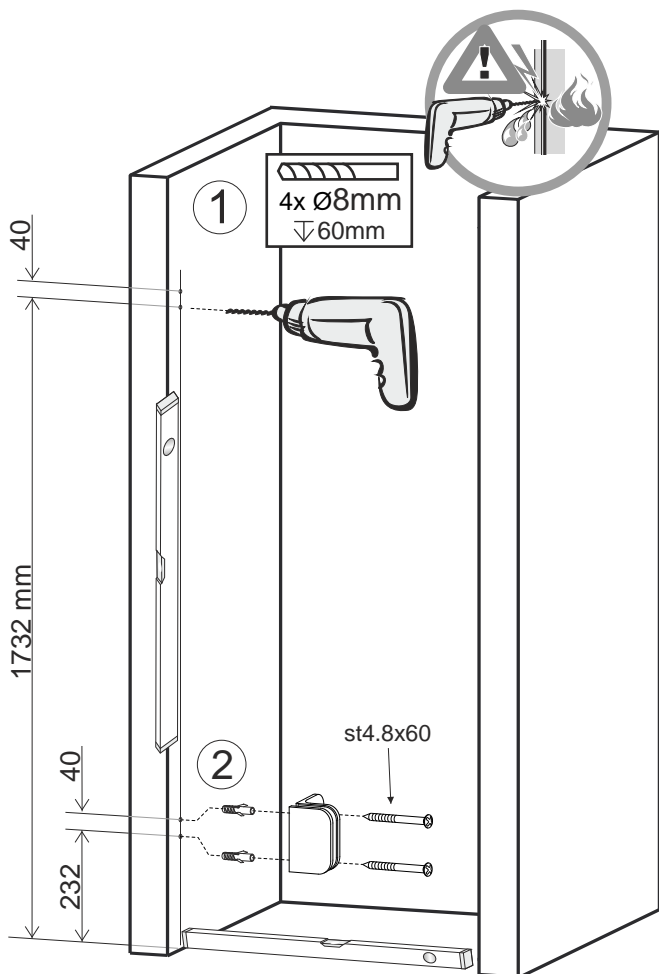

130602060
3x
st4.2x60

130602558
4x
st4.8x60

565155131
1x

562020006
1x

130805058
3x
Ø6mm

130805080
4x
Ø8mm

Links / Left / Gauche / Levá / Balos / Lewa /

Rechts / Right / Droite
Pravá / Jobbos / Prawa /

3x Ø6mm
↓ 60mm

Links / Left / Gauche
Levá / Balos / Lewa /

[cm]	A [mm]	B [mm]
90x...	878÷882	...
100x...	978÷982	...
120x...	1178÷1182	Standard() Max(), 1025
140x...	1378÷1382	
160x...	1578÷1582	

Rechts / Right / Droite
Pravá / Jobbos / Prawa /