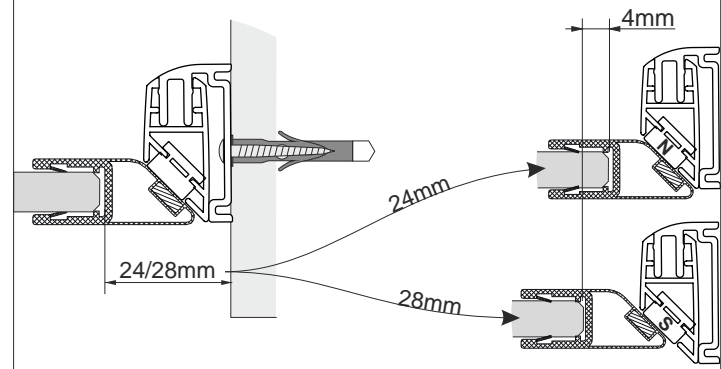

130602060
3x
st4.2x60

130602558
4x
st4.8x60

565155131
1x

562020006
1x

130805058
3x
Ø6mm

130805080
4x
Ø8mm

Links / Left / Gauche / Levá / Balos / Lewa /

Rechts / Right / Droite
Pravá / Jobbos / Prawa /

3x Ø6mm
↓ 60mm

Links / Left / Gauche
Levá / Balos / Lewa /

[cm]	A [mm]	B [mm]
90x...	878÷882	...
100x...	978÷982	...
120x...	1178÷1182	Standard() Max(), 1025
140x...	1378÷1382	
160x...	1578÷1582	

Rechts / Right / Droite
Pravá / Jobbos / Prawa /