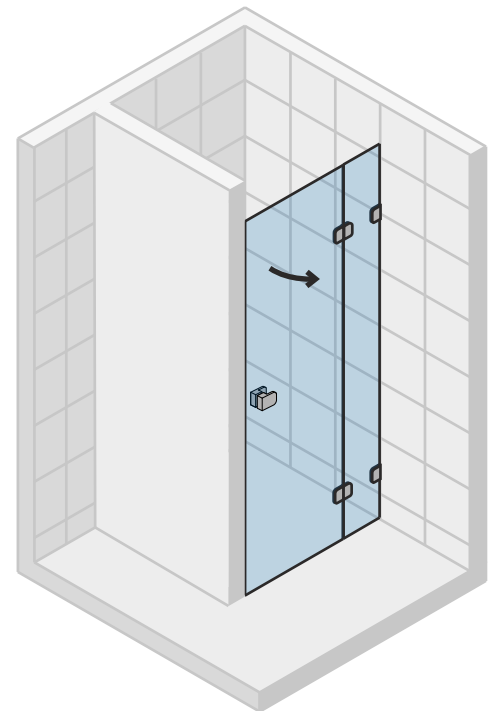

RIHO

Scandic Soft Q104

Links / Left / Gauche
Levá / Balos / Lewa /

Rechts / Right / Droite
Pravá / Jobbos / Prawa /

1x

131604004
0-100cm 0x
+101cm 1x

562550068
2x

1x

3x Ø6mm
↓ 60mm

Links / Left / Gauche
Levá / Balos / Lewa /

[cm]	A [mm]	B [mm]
90x...	878÷882	...
100x...	978÷982	...
120x...	1178÷1182	Standard() Max(), 1025
140x...	1378÷1382	
160x...	1578÷1582	

Rechts / Right / Droite
Pravá / Jobbos / Prawa /