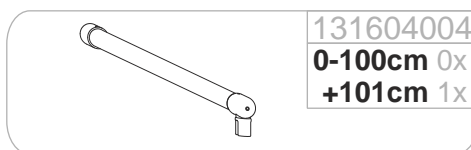

RIHO

Scandic Soft Q104

Links / Left / Gauche
Levá / Balos / Lewa /

Rechts / Right / Droite
Pravá / Jobbos / Prawa /

1x

131604004
0-100cm 0x
+101cm 1x

562550068
2x

1x

130602060
3x
st4.2x60

130602558
4x
st4.8x60

565155131
1x

562020006
1x

130805058
3x
Ø6mm

130805080
4x
Ø8mm

Links / Left / Gauche / Levá / Balos / Lewa /

Rechts / Right / Droite
Pravá / Jobbos / Prawa /

3x Ø6mm
↓ 60mm

Links / Left / Gauche
Levá / Balos / Lewa /

[cm]	A [mm]	B [mm]
90x...	878÷882	...
100x...	978÷982	...
120x...	1178÷1182	Standard() Max(), 1025
140x...	1378÷1382	
160x...	1578÷1582	

Rechts / Right / Droite
Pravá / Jobbos / Prawa /