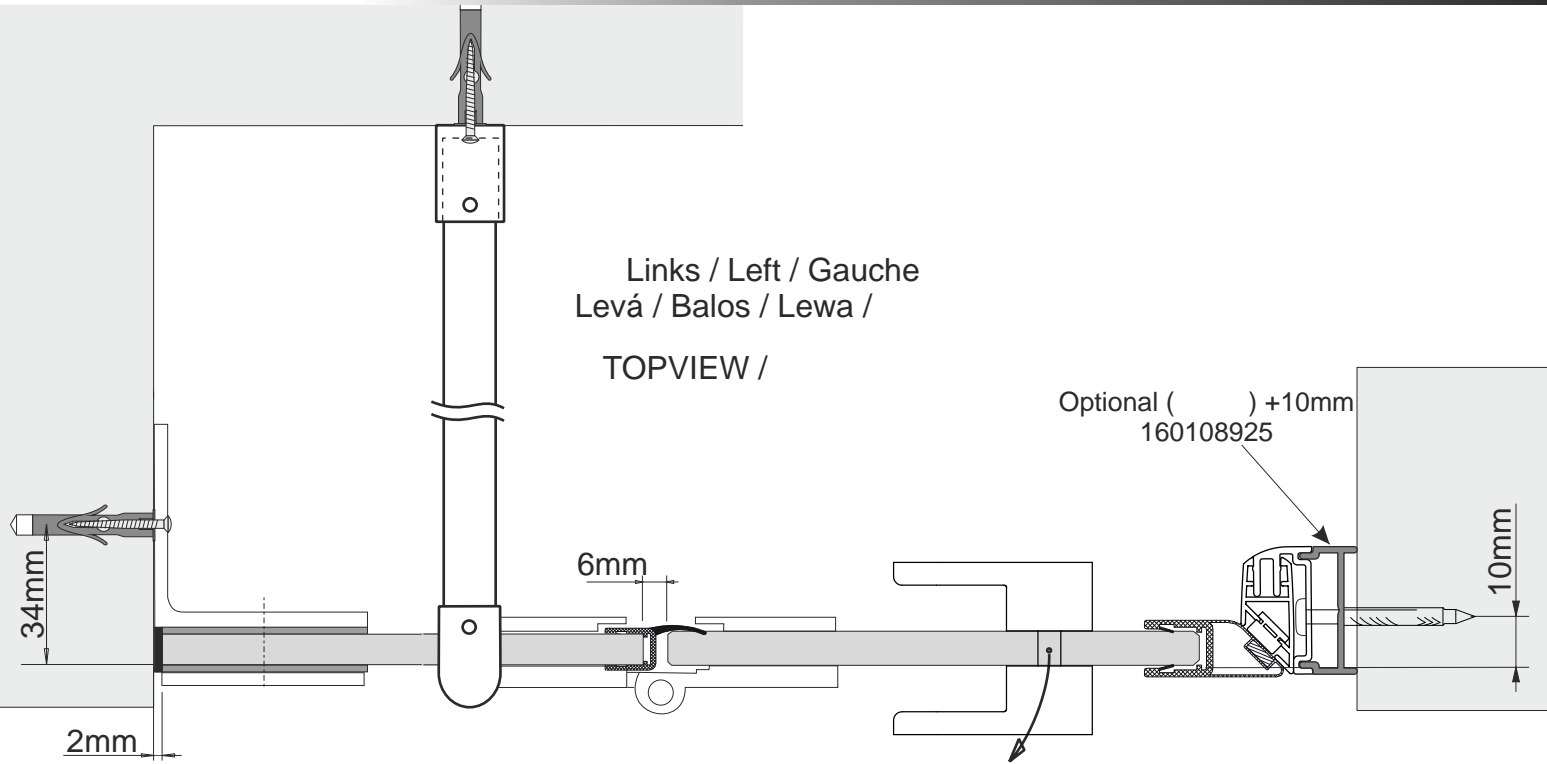

130602060
3x
st4.2x60

130602558
4x
st4.8x60

565155131
1x

562020006
1x

130805058
3x
Ø6mm

130805080
4x
Ø8mm

Links / Left / Gauche / Levá / Balos / Lewa /

Rechts / Right / Droite
Pravá / Jobbos / Prawa /

3x Ø6mm
↓ 60mm

Links / Left / Gauche
Levá / Balos / Lewa /

[cm]	A [mm]	B [mm]
90x...	878÷882	...
100x...	978÷982	...
120x...	1178÷1182	Standard() Max(), 1025
140x...	1378÷1382	
160x...	1578÷1582	

Rechts / Right / Droite
Pravá / Jobbos / Prawa /