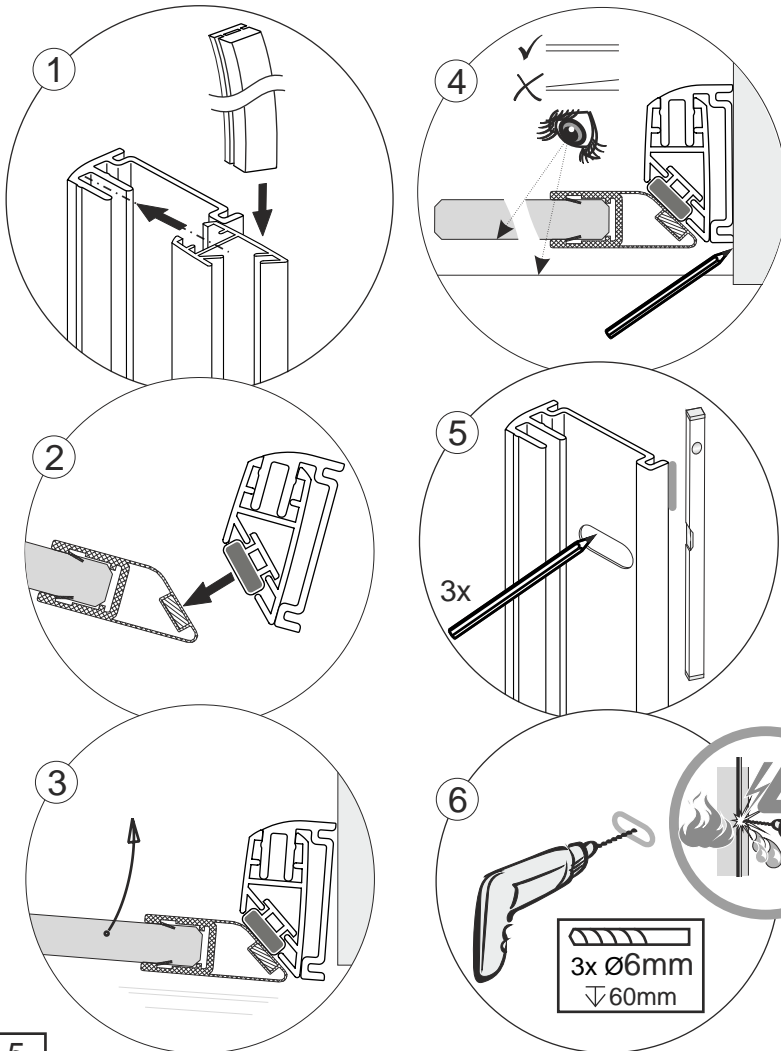

130602060
3x
st4.2x60

130602558
4x
st4.8x60

565155131
1x

562020006
1x

130805058
3x
Ø6mm

130805080
4x
Ø8mm

Links / Left / Gauche / Levá / Balos / Lewa /

Rechts / Right / Droite
Pravá / Jobbos / Prawa /

3x Ø6mm
↓ 60mm

Links / Left / Gauche
Levá / Balos / Lewa /

[cm]	A [mm]	B [mm]
90x...	878÷882	...
100x...	978÷982	...
120x...	1178÷1182	Standard() Max(), 1025
140x...	1378÷1382	
160x...	1578÷1582	

Rechts / Right / Droite
Pravá / Jobbos / Prawa /