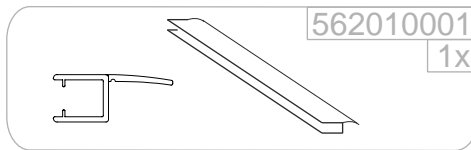

RIHO

Scandic Soft Q104

Links / Left / Gauche
Levá / Balos / Lewa /

Rechts / Right / Droite
Pravá / Jobbos / Prawa /

1x

131604004
0-100cm 0x
+101cm 1x

562550068
2x

1x

562020028
1x

562550062
GQ00*01 (2x)
Links / Left / Gauche / Levá
/ Balos / Lewa /

562550110
1x

562010002
1x

562550060
GQ00*02 (2x)
Rechts / Right / Droit / Pravá
/ Jobbos / Prawa /

565155065
1x

562010001
1x

130602060
3x
st4.2x60

130602558
4x
st4.8x60

565155131
1x

562020006
1x

130805058
3x
Ø6mm

130805080
4x
Ø8mm

Links / Left / Gauche / Levá / Balos / Lewa /

Rechts / Right / Droite
Pravá / Jobbos / Prawa /

3x Ø6mm
↓ 60mm

Links / Left / Gauche
Levá / Balos / Lewa /

[cm]	A [mm]	B [mm]
90x...	878÷882	...
100x...	978÷982	...
120x...	1178÷1182	Standard() Max(), 1025
140x...	1378÷1382	
160x...	1578÷1582	

Rechts / Right / Droite
Pravá / Jobbos / Prawa /