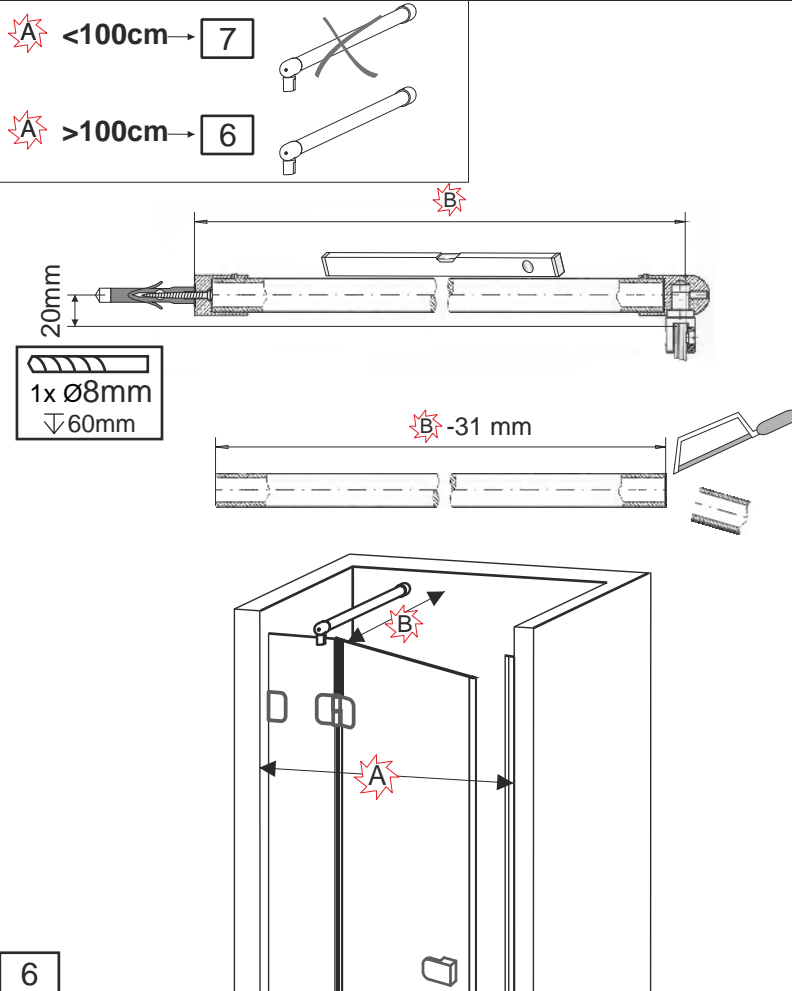

130602060
3x
st4.2x60

130602558
4x
st4.8x60

565155131
1x

562020006
1x

130805058
3x
Ø6mm

130805080
4x
Ø8mm

Links / Left / Gauche / Levá / Balos / Lewa /

Rechts / Right / Droite
Pravá / Jobbos / Prawa /

3x Ø6mm
↓ 60mm

Links / Left / Gauche
Levá / Balos / Lewa /

[cm]	A [mm]	B [mm]
90x...	878÷882	...
100x...	978÷982	...
120x...	1178÷1182	Standard() Max(), 1025
140x...	1378÷1382	
160x...	1578÷1582	

Rechts / Right / Droite
Pravá / Jobbos / Prawa /