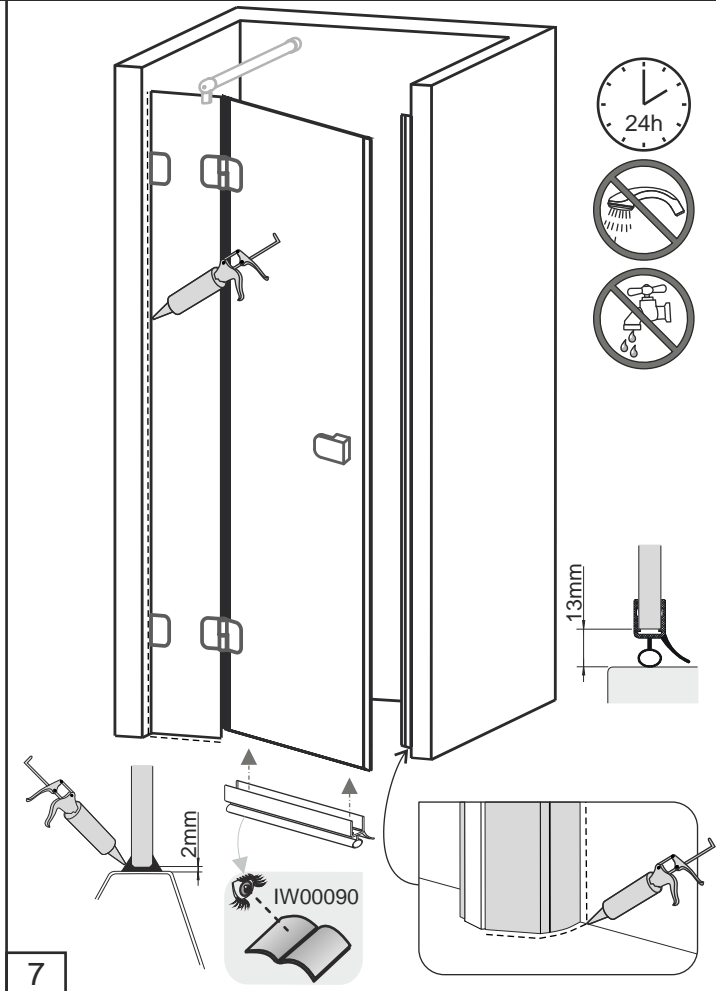

130602060
3x
st4.2x60

130602558
4x
st4.8x60

565155131
1x

562020006
1x

130805058
3x
Ø6mm

130805080
4x
Ø8mm

Links / Left / Gauche / Levá / Balos / Lewa /

Rechts / Right / Droite
Pravá / Jobbos / Prawa /

3x Ø6mm
↓ 60mm

Links / Left / Gauche
Levá / Balos / Lewa /

[cm]	A [mm]	B [mm]
90x...	878÷882	...
100x...	978÷982	...
120x...	1178÷1182	Standard() Max(), 1025
140x...	1378÷1382	
160x...	1578÷1582	

Rechts / Right / Droite
Pravá / Jobbos / Prawa /