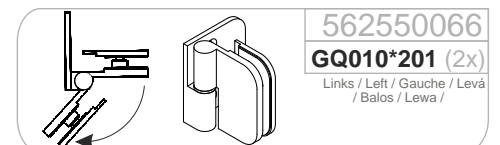

Links / Left / Gauche
Levá / Balos / Lewa /

Scandic Soft Q107

Rechts / Right / Droite
Pravá / Jobbos / Prawa /

1x

562010002

1x

562550066

GQ010*201 (2x)
Links / Left / Gauche / Levá
/ Balos / Lewa /

Ø8mm

130602558

6x

st4.8x60

Links / Left / Gauche / Levá / Balos / Lewa /

Rechts / Right / Droite
Pravá / Jobbos / Prawa /

Links / Left / Gauche / Levá / Balos / Lewa /

Links / Left / Gauche / Levá / Balos / Lewa /