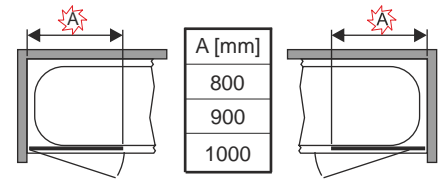

! ! (GSM.....).

D ACHTUNG! Diese Masse sind nicht gültig bei Massarbeit von Duschtrennungen (GSM*****). Nehmen Sie bei Unklarheiten Kontakt auf mit Ihrem Hersteller.

NL / BE Let op! Deze maten zijn niet te gebruiken voor glas cabines op maat (GSM*****). In geval van twijfel: neem contact op met de producent.

! FIGYELEM ! A méretek nem lehetségesek az egyedi üvegek gyártásakor (GSM*****). Amennyiben bizonytalan a méretet illet en, kérjük forduljon a gyártóhoz.

Links / Left
Gauche / Levá
Balos / Lewa

Rechts / Right
Droite / Pravá
Jobbos / Prawa