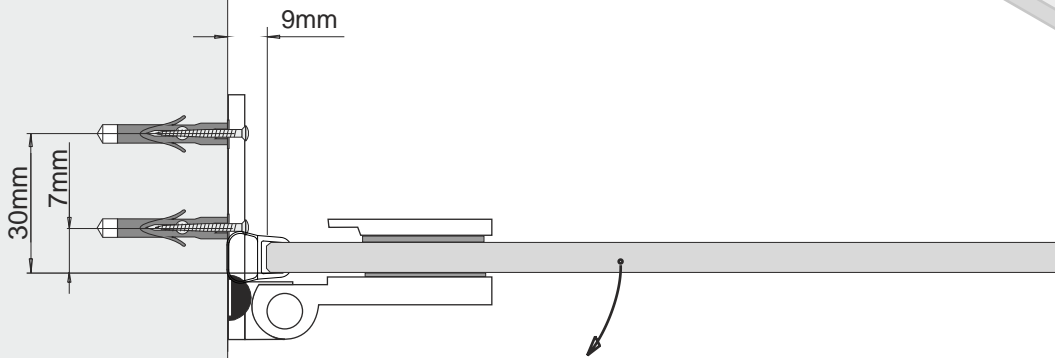

Links / Left / Gauche
Levá / Balos / Lewa /

Scandic Soft Q107

Rechts / Right / Droite
Pravá / Jobbos / Prawa /

1x