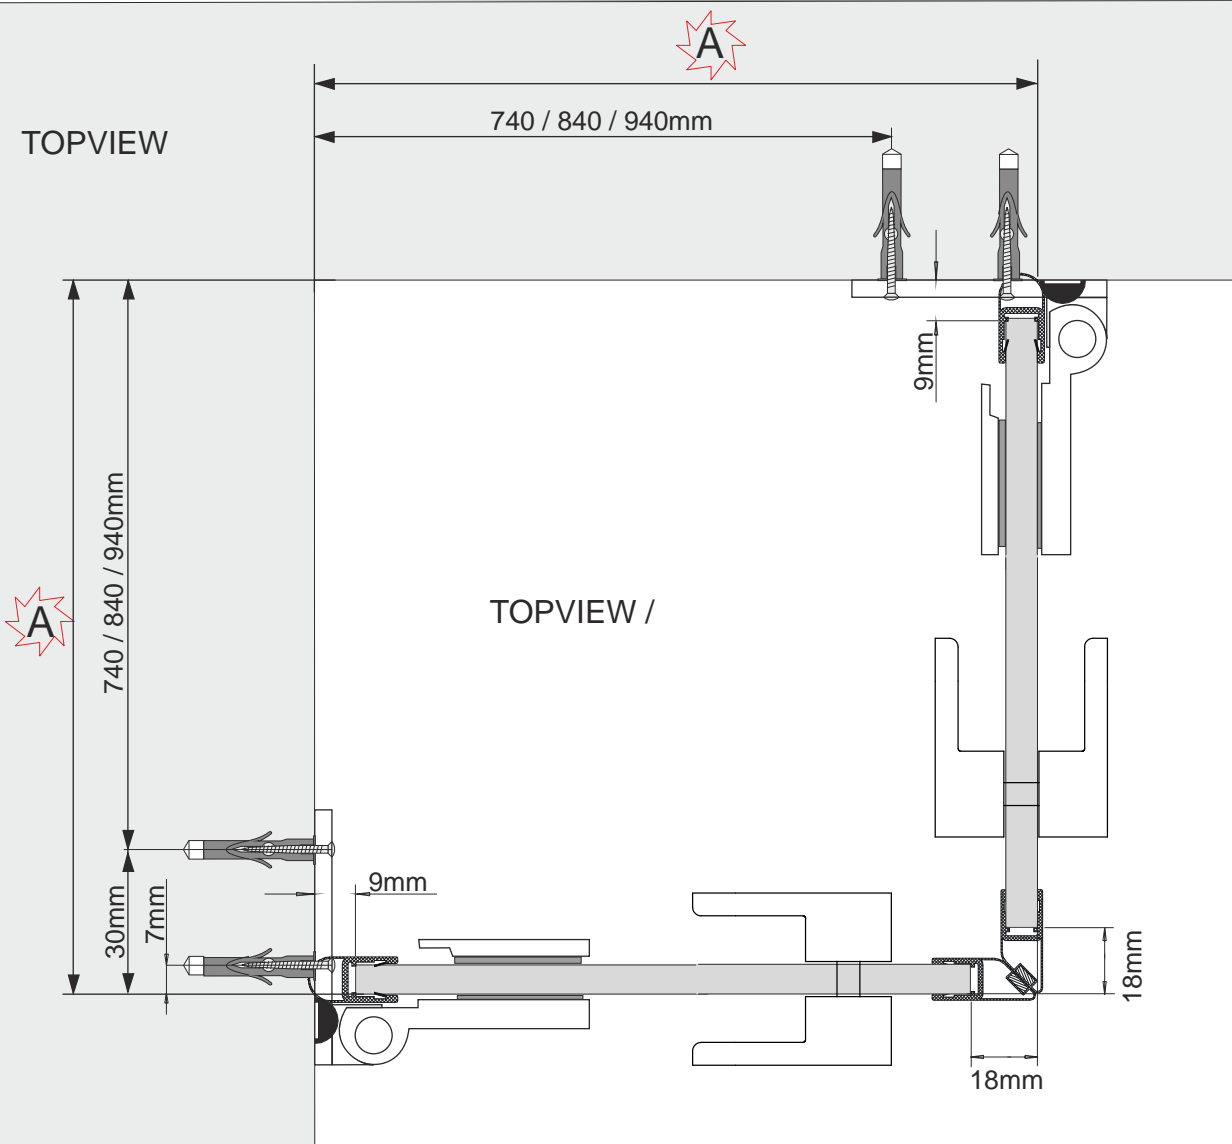

Scandic Soft Q209

2

3

4

[cm]	A [mm]	B [mm]
80x80	770	770
80x90	770	870
90x90	870	870
100x80	970	770
100x90	970	870
100x100	970	970

CZ POZOR! Rozměry neplatí pro atypické provedení zástěn (GSM*****).
V případě nejasností kontaktujte výrobce.

! UWAGA! Wymiary nie dotyczą kabin niestandardowych (GSM*****).
W przypadku wątpliwości prosimy skontaktować się z producentem.

UK ATTENTION! Dimensions are not valid for atypical screens (GSM*****).
In case of doubt contact producer.

F / BE ATTENTION! Pas tenir compte de ces mesures pour des parois spéciales sur mesure (GSM*****).
N'hésitez pas de contacter le fabricant.

! ! (GSM.....).

D ACHTUNG! Diese Masse sind nicht gültig bei Massarbeit von Duschtabtrennungen (GSM*****).
Nehmen Sie bei Unklarheiten Kontakt auf mit Ihrem Hersteller.