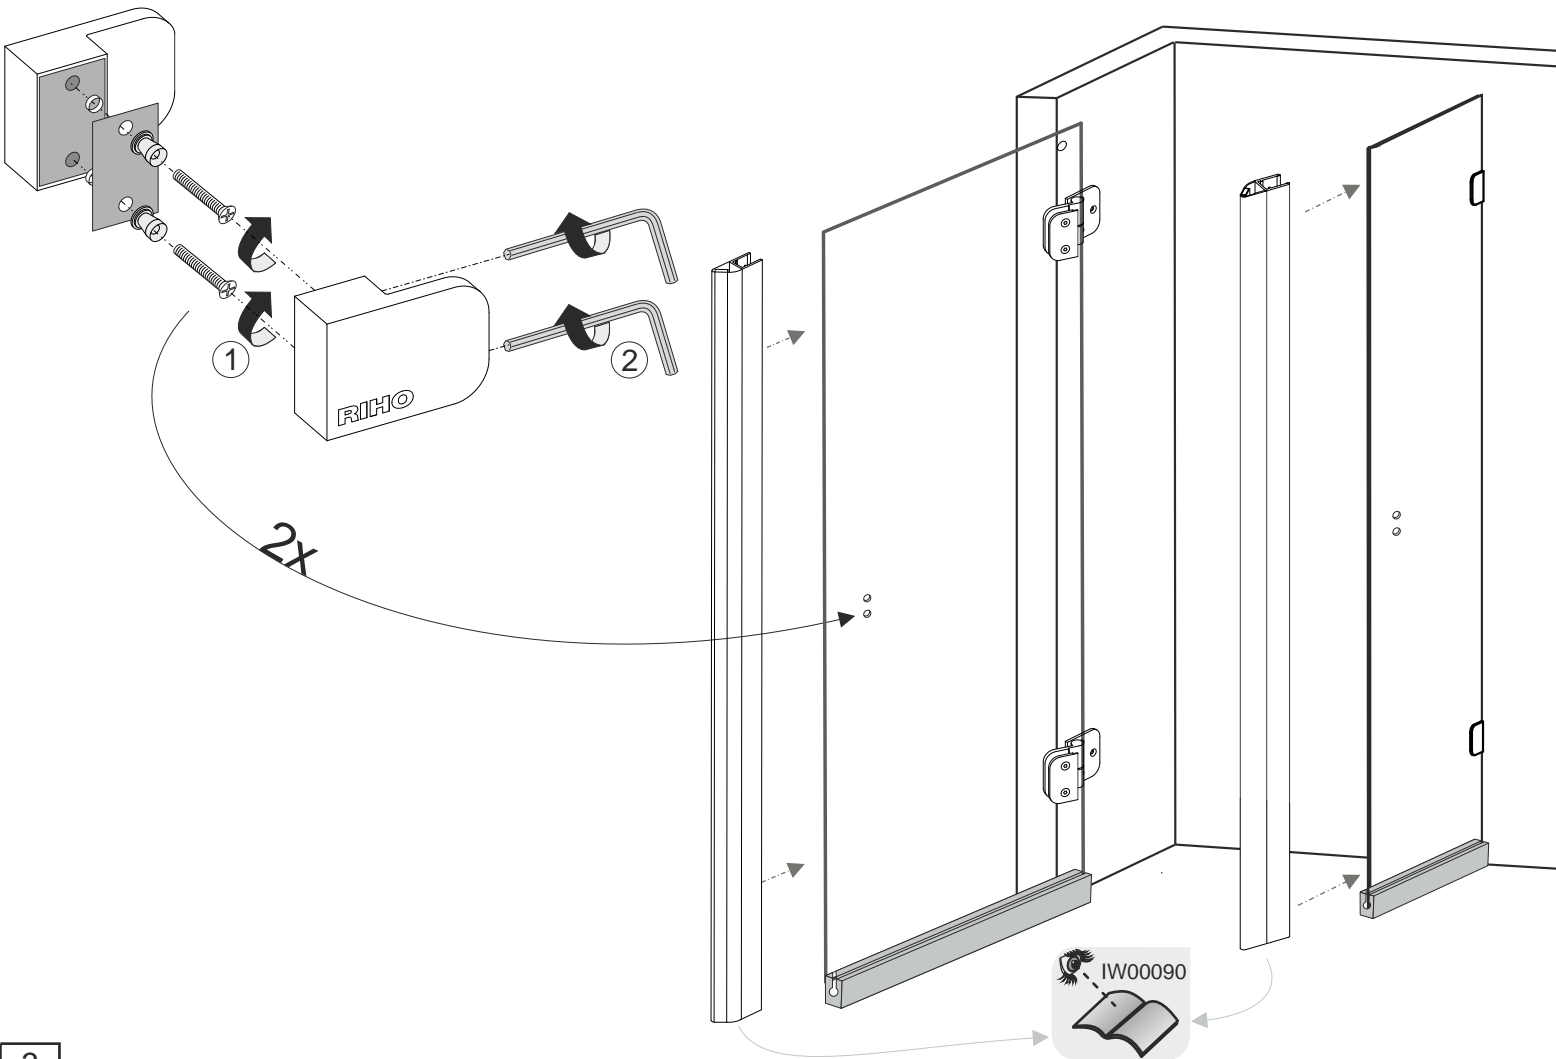

Scandic Soft Q209

2

3

4

[cm]	A [mm]	B [mm]
80x80	770	770
80x90	770	870
90x90	870	870
100x80	970	770
100x90	970	870
100x100	970	970

CZ POZOR! Rozměry neplatí pro atypické provedení zástěn (GSM*****).
V případě nejasností kontaktujte výrobce.

! UWAGA! Wymiary nie dotyczą kabin niestandardowych (GSM*****).
W przypadku wątpliwości prosimy skontaktować się z producentem.

UK ATTENTION! Dimensions are not valid for atypical screens (GSM*****).
In case of doubt contact producer.