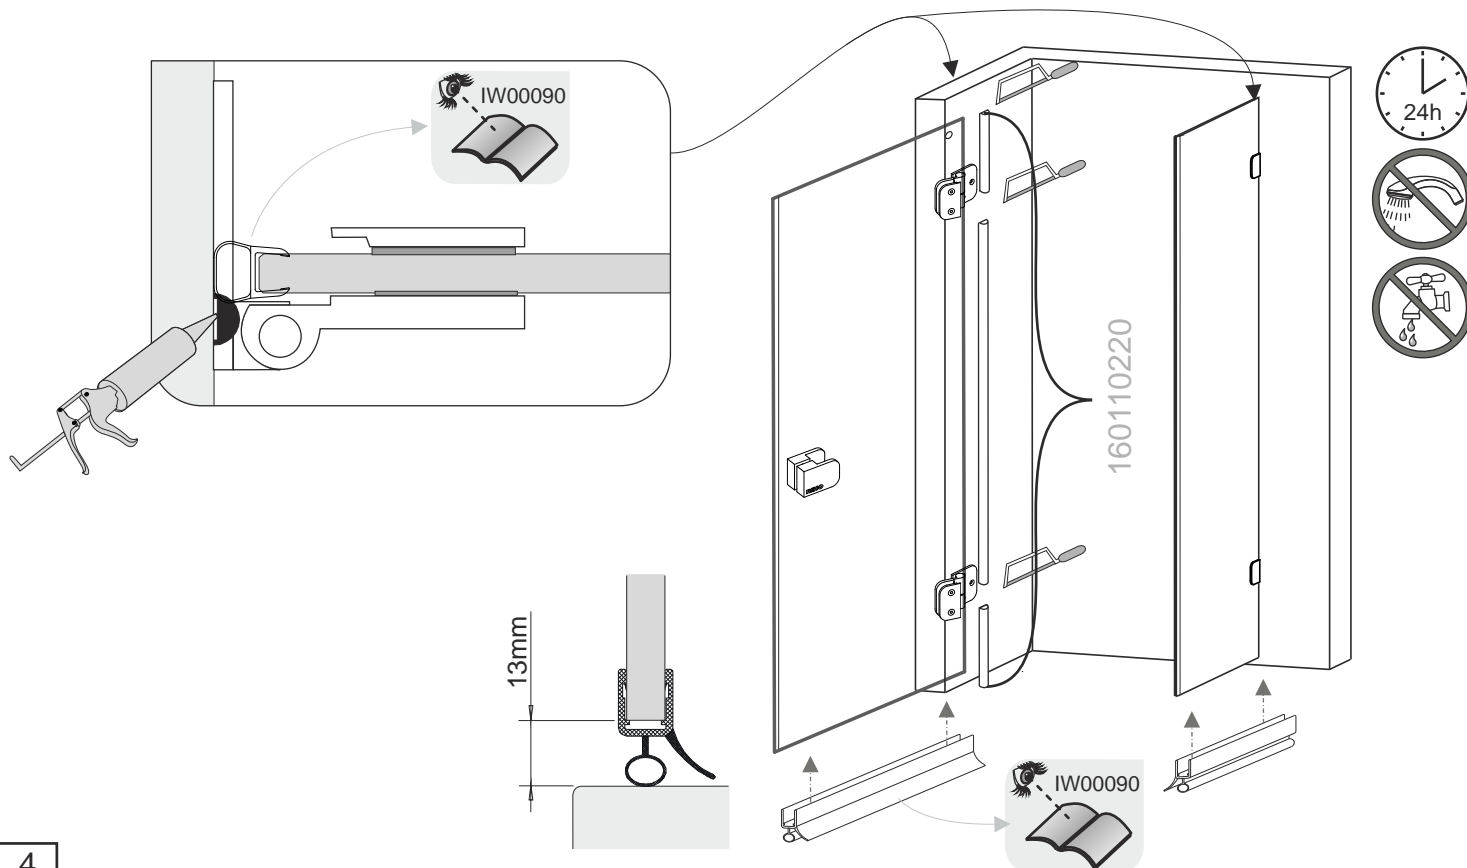

Scandic Soft Q209

2

3

4

[cm]	A [mm]	B [mm]
80x80	770	770
80x90	770	870
90x90	870	870
100x80	970	770
100x90	970	870
100x100	970	970

CZ POZOR! Rozměry neplatí pro atypické provedení zástěn (GSM*****).
V případě nejasností kontaktujte výrobce.

! UWAGA! Wymiary nie dotyczą kabin niestandardowych (GSM*****).
W przypadku wątpliwości prosimy skontaktować się z producentem.

UK ATTENTION! Dimensions are not valid for atypical screens (GSM*****).
In case of doubt contact producer.