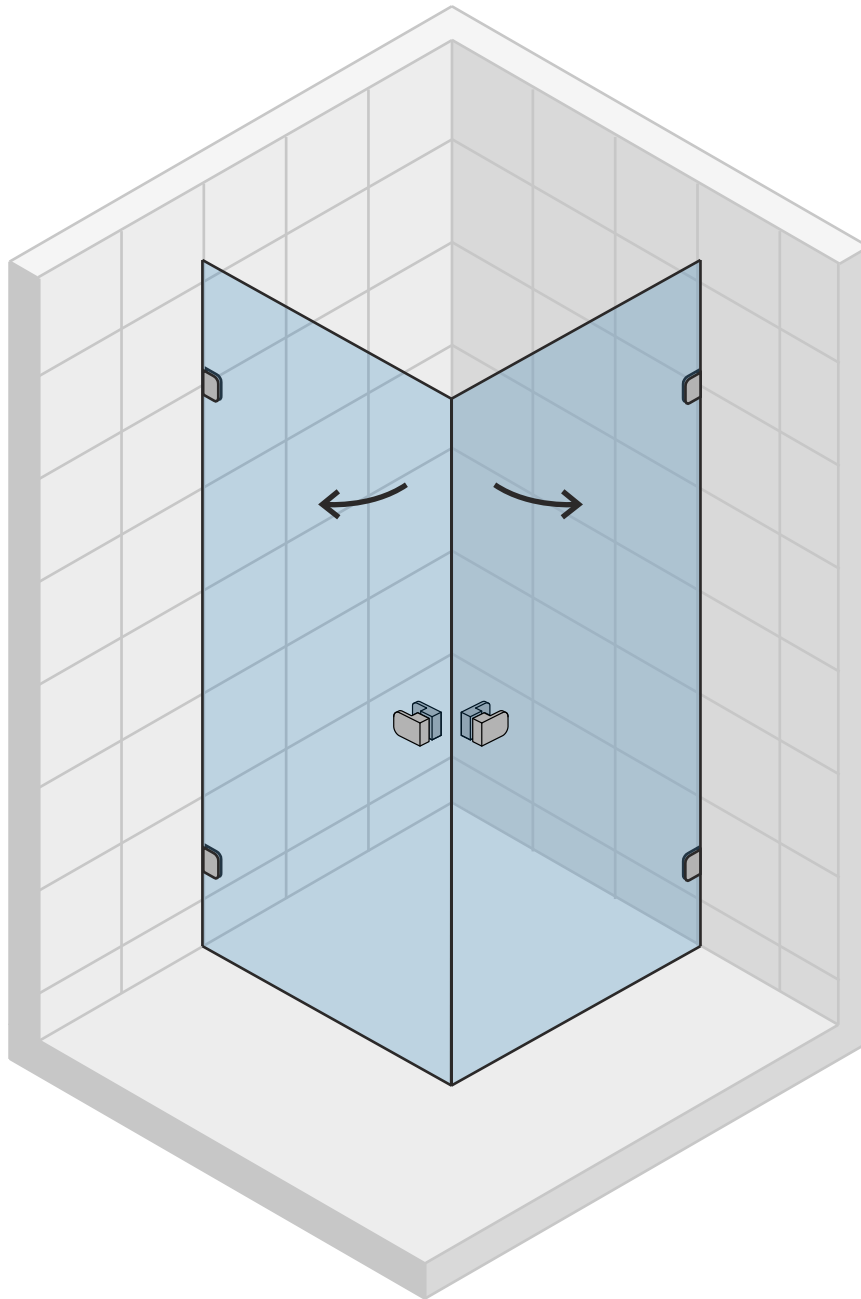

Scandic Soft Q209

2

3

4

[cm]	A [mm]	B [mm]
80x80	770	770
80x90	770	870
90x90	870	870
100x80	970	770
100x90	970	870
100x100	970	970

CZ POZOR! Rozměry neplatí pro atypické provedení zástěn (GSM*****).
V případě nejasností kontaktujte výrobce.

! UWAGA! Wymiary nie dotyczą kabin niestandardowych (GSM*****).
W przypadku wątpliwości prosimy skontaktować się z producentem.

UK ATTENTION! Dimensions are not valid for atypical screens (GSM*****).
In case of doubt contact producer.