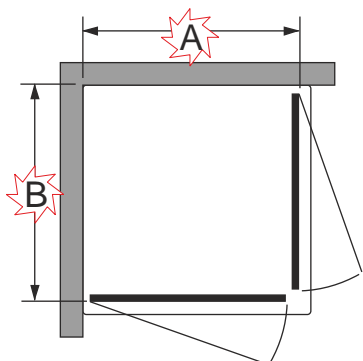

Scandic Soft Q209

2

3

4

[cm]	A [mm]	B [mm]
80x80	770	770
80x90	770	870
90x90	870	870
100x80	970	770
100x90	970	870
100x100	970	970

CZ POZOR! Rozměry neplatí pro atypické provedení zástěn (GSM*****).
V případě nejasností kontaktujte výrobce.

! UWAGA! Wymiary nie dotyczą kabin niestandardowych (GSM*****).
W przypadku wątpliwości prosimy skontaktować się z producentem.

UK ATTENTION! Dimensions are not valid for atypical screens (GSM*****).
In case of doubt contact producer.