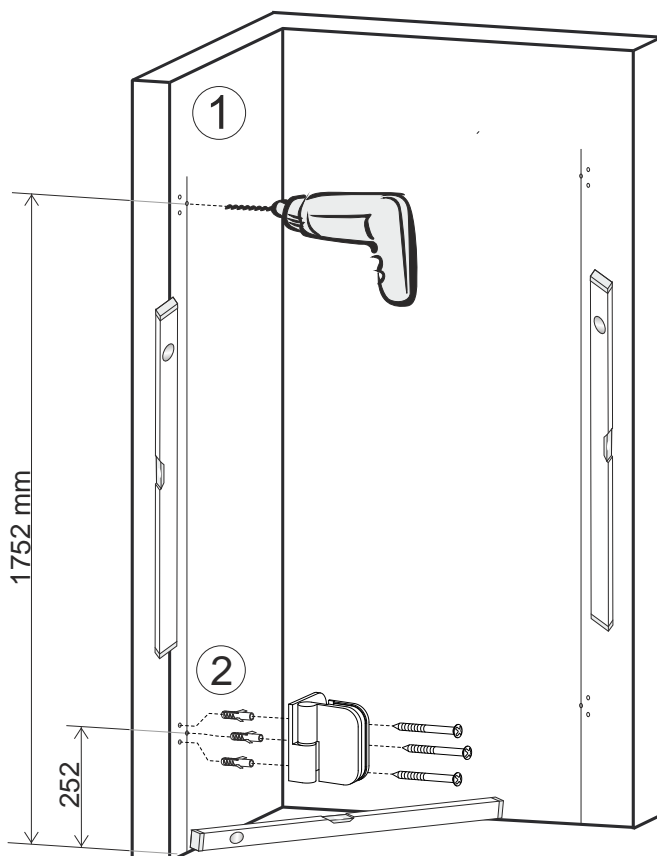

Scandic Soft Q209

2

3

4

[cm]	A [mm]	B [mm]
80x80	770	770
80x90	770	870
90x90	870	870
100x80	970	770
100x90	970	870
100x100	970	970

CZ POZOR! Rozměry neplatí pro atypické provedení zástěn (GSM*****).
V případě nejasností kontaktujte výrobce.

! UWAGA! Wymiary nie dotyczą kabin niestandardowych (GSM*****).
W przypadku wątpliwości prosimy skontaktować się z producentem.

UK ATTENTION! Dimensions are not valid for atypical screens (GSM*****).
In case of doubt contact producer.