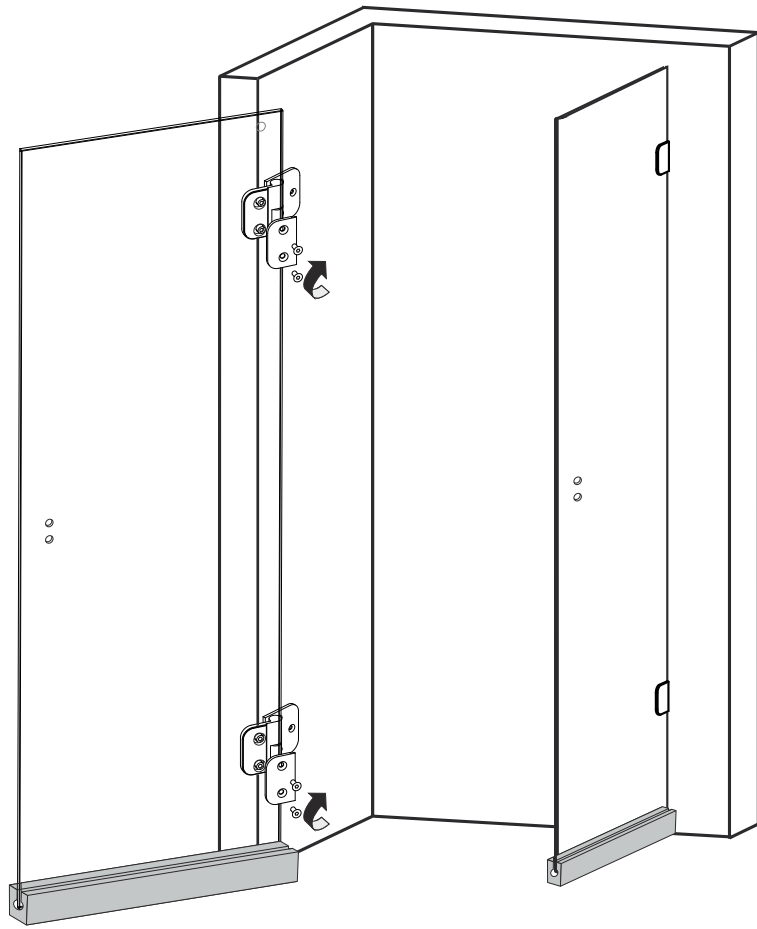

Scandic Soft Q209

2

3

4

[cm]	A [mm]	B [mm]
80x80	770	770
80x90	770	870
90x90	870	870
100x80	970	770
100x90	970	870
100x100	970	970

CZ POZOR! Rozměry neplatí pro atypické provedení zástěn (GSM*****).
V případě nejasností kontaktujte výrobce.

! UWAGA! Wymiary nie dotyczą kabin niestandardowych (GSM*****).
W przypadku wątpliwości prosimy skontaktować się z producentem.

UK ATTENTION! Dimensions are not valid for atypical screens (GSM*****).
In case of doubt contact producer.