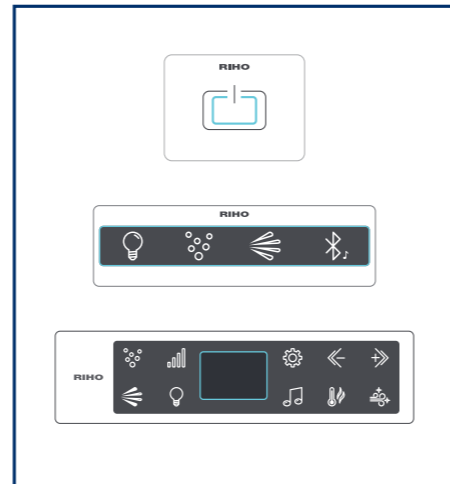

Eenvoudige besturing

bediening met een touchscreen (soft touch)

Moodlight

Ingebouwde verlichting. Kies de kleur die jou extra ontspant of extra energie geeft.

KIES UIT 4 WHIRLPOOLSYSTEMEN

TIJD VOOR BUBBELS