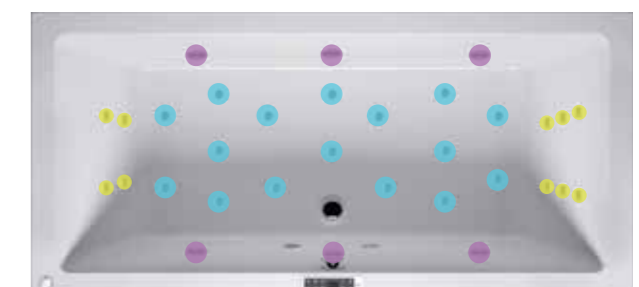

RIHOPOOL BLISS OPTIMALE WELLNESSBELEVING THUIS

- + 16 ontspannende aerojets met 5 intensiteitsstanden
- + 16 hydrojets (massagestralen)
- + Moodlight
- + Muziek/bluetooth + radio functie
- + Elektronische bediening
- + Automatische en handmatige droogblaasfunctie (aerajets)
- + Reinigingsfunctie
- + Verwarmingsfunctie (bij gebruik hydrojets)
- + Kinderslot

BADEN

BADEN