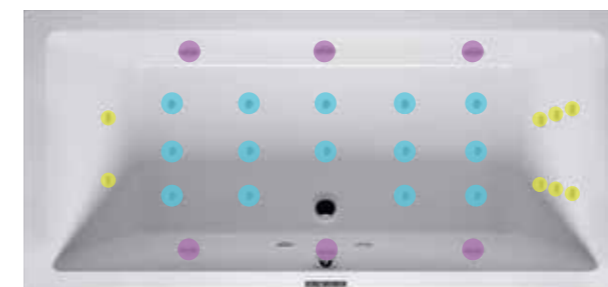

Eenvoudige besturing

bediening met een touchscreen (soft touch)

Moodlight

Ingebouwde verlichting. Kies de kleur die jou extra ontspant of extra energie geeft.

KIES UIT 4 WHIRLPOOLSYSTEMEN

TIJD VOOR BUBBELS

RIHOpools zijn verkrijgbaar in vier systemen: **Air, Flow, Joy en Bliss**. Ze hebben allemaal specifieke functies en kenmerken. Het systeem dat jij kiest, bouwen wij in in je favoriete acrylbad. Zo krijg je een stijlvolle RIHOpool om thuis heerlijk te ontspannen

RIHOPOOL AIR HEERLIJK ONTSPANNEND

- + 11 aerojets (ontspannende bubbels)
- + 1 wit licht
- + Elektronische bediening
- + Automatische droogblaasfunctie

RIHOPOOL FLOW DE KRACHT VAN MASSAGE

- + 14 hydrojets (massagestralen)
- + 1 wit licht
- + Elektronische bediening

Mini hydrojet Eyeball:
Ø 34 mm

Hydrojets hebben een gemengde straal van water en lucht. Dit zorgt voor een krachtige straal met een masserend effect. De Mini Hydrojet Eyeball heeft een doorsnede van 34 mm en is verchroomd afgewerkt. Deze Hydrojet wordt in de systemen gebruikt als voetjet en rugjet. De uitstroom van de jets kan worden gericht, door de opening in het midden van de jet te kantelen naar de gewenste richting.