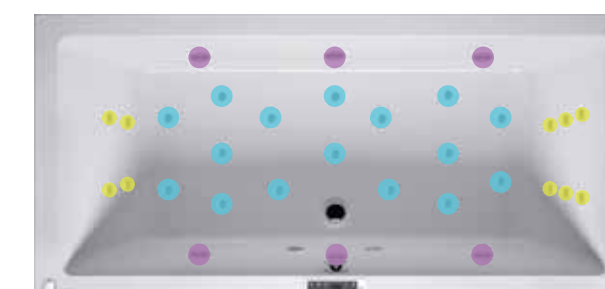

Les RIHOpoools sont disponibles en quatre systèmes : Air, Flow, Joy et Bliss. Ils ont tous des fonctions et des caractéristiques spécifiques. Le système que vous choisissez est intégré à votre baignoire acrylique préférée. Ainsi, vous obtenez une piscine RIHO élégante dans laquelle vous pouvez vous détendre chez vous.

RIHOPOOL AIR MERVEILLEUSEMENT RELAXANT

- + 11 aérojets (bulles relaxantes)
- + 1 lumière blanche
- + Contrôle électronique
- + Fonction automatique de soufflage à sec

RIHOPOOL FLOW LE POUVOIR DU MASSAGE

- + 14 hydrojets (jets de massage)
- + 1 lumière blanche
- + Contrôle électronique

RIHOPOOL JOY POUR EN PROFITER PLEINEMENT

- + 14 aérojets relaxants avec 3 réglages d'intensité
- + 14 hydrojets (jets de massage)
- + Lumière d'ambiance
- + Fonction musique/bluetooth
- + Contrôle électronique
- + Fonction dry blow automatique et manuelle (aérojets)

RIHOPOOLS

RIHOPOOLS

Aerojet:
Ø 25 mm

Un Aerojet comme le mot l'indique, est un jet où seul l'air sort. L'air tourbillonne dans les jets du bas vers le haut, ce qui donne un effet relaxant en faisant circuler le sang dans les muscles. L'Aerojet a un diamètre de 25 mm et une finition chromée. Pour nettoyer le jet, on peut, enlever la partie intérieure.