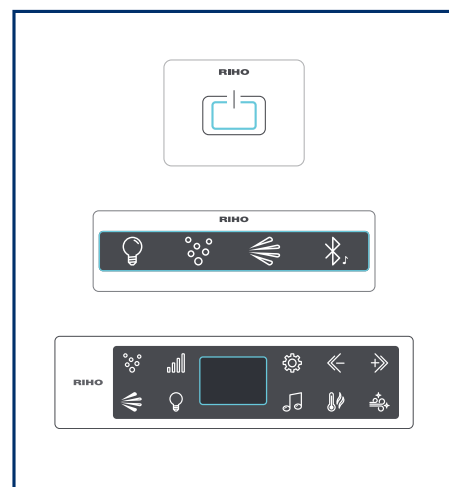

RIHOPOOLS

UN MOMENT POUR VOUS

Et vous pouvez le faire dans votre propre maison. Avec RIHOpoools, nous vous offrons un beau choix de bains à remous. Avec nos bains à remous, vous créez votre propre espace de bien-être à la maison. Merveilleux pour se détendre après une journée bien remplie.

Contrôle simple

Fonctionnement avec un écran tactile (soft touch)

Lumière d'ambiance

Éclairage intégré. Choisissez la couleur qui vous détend ou qui vous donne un surplus d'énergie.

CHOISISSEZ PARMIS 4 SYSTÈMES D'HYDROMASSAGE