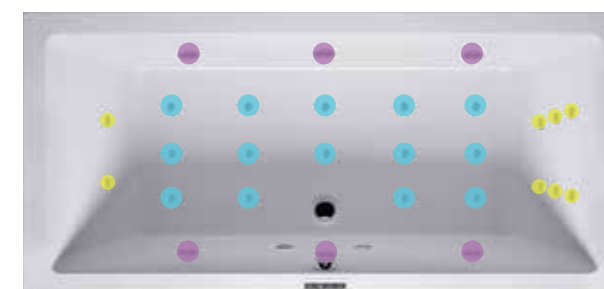

Contrôle simple

Fonctionnement avec un écran tactile (soft touch)

Lumière d'ambiance

Éclairage intégré. Choisissez la couleur qui vous détend ou qui vous donne un surplus d'énergie.

CHOISISSEZ PARMIS 4 SYSTÈMES D'HYDROMASSAGE

Les RIHOpoools sont disponibles en quatre systèmes : Air, Flow, Joy et Bliss. Ils ont tous des fonctions et des caractéristiques spécifiques. Le système que vous choisissez est intégré à votre baignoire acrylique préférée. Ainsi, vous obtenez une piscine RIHO élégante dans laquelle vous pouvez vous détendre chez vous.

RIHOPOOL AIR MERVEILLEUSEMENT RELAXANT

- + 11 aérojets (bulles relaxantes)
- + 1 lumière blanche
- + Contrôle électronique
- + Fonction automatique de soufflage à sec

RIHOPOOL FLOW LE POUVOIR DU MASSAGE

- + 14 hydrojets (jets de massage)
- + 1 lumière blanche
- + Contrôle électronique

RIHOPOOL JOY POUR EN PROFITER PLEINEMENT

- + 14 aérojets relaxants avec 3 réglages d'intensité
- + 14 hydrojets (jets de massage)
- + Lumière d'ambiance
- + Fonction musique/bluetooth
- + Contrôle électronique
- + Fonction dry blow automatique et manuelle (aérojets)