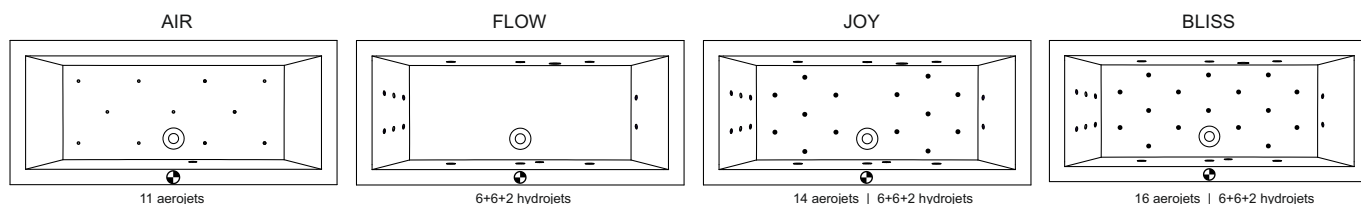

RETHINK CUBIC

Deze baden zijn gebaseerd op de Lugo modellen. Rethink Cubic kenmerkt zich door de sleuf overloop aan de voorzijde van het bad. Het bad heeft een lage badrand en een pop-up in de kleur van het bad. Alle Rethink Cubic baden kunnen worden uitgevoerd met Riho Fall; deze geïntegreerde badkraan/bad-overloop maakt een losse badkraan overbodig en zorgt dat de opstelling nog mooier wordt, samen met een inbouwkraan. De baden kunnen ook besteld worden als Velvet of Plug&Play of Rihopool Air, Flow, Joy of Bliss systeem. De Plug&Play baden hebben de overloop aan de muurzijde en worden geleverd met gemonteerde overloop, afvoer en pootset.

Riho acryl baden zijn gemaakt van hoogwaardig acryl, versterkt en door en door wit van kleur. De acryl baden zijn UV-bestendig. Het materiaal is volledig poriënvrij. Kalk hecht slecht waardoor er geen bacteriën achterblijven. Daarom zijn de baden gemakkelijk schoon te maken. Het oppervlak is aangenaam warm. Standaard bevat het bad een overloop/afvoer met sifon.

Artikelnr.	L x B x H (cm)	Volume* (ltr)	Gewicht (kg)	Water hoogte (cm)	Kleur	Whirlpool (optie)	Overloop (type)	Riho Fall (optie)		
BR06005	160x70x47	215	23	39	Glanzend wit	Air/Flow /Joy/Bliss	Minimalistische sleuf	Chroom		
BR07005	170x75x47	170	25	39	Glanzend wit	x				
BR07105					Velvet wit					
BR08005	180x80x47,5	215	26	39,5	Glanzend wit	Air/Flow /Joy/Bliss				
BR08105					Velvet wit	x				
BR09005	180x90x48	250	31	40	Glanzend wit	Air/Flow /Joy/Bliss				
BR10005	190x80x47,5	235	31	39,5	Glanzend wit					
BR11005	190x90x47,5	290	32	39,5	Glanzend wit					
BR11105	190x90x47,5	290	32	39,5	Velvet wit				x	
BR12005	200x90x47,5	310	35	39,5	Glanzend wit				Air/Flow /Joy/Bliss	

* Het volume van het bad is inclusief het gemiddelde volume van één persoon.

Inclusief

Optioneel aan te schaffen