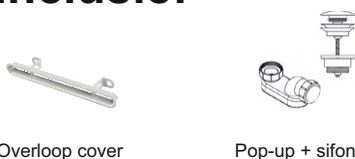

RETHINK CUBIC

Deze baden zijn gebaseerd op de Lugo modellen. Rethink Cubic kenmerkt zich door de sleuf overloop aan de voorzijde van het bad. Het bad heeft een lage badrand en een pop-up in de kleur van het bad. Alle Rethink Cubic baden kunnen worden uitgevoerd met Riho Fall; deze geïntegreerde badkraan/bad-overloop maakt een losse badkraan overbodig en zorgt dat de opstelling nog mooier wordt, samen met een inbouwkraan. De baden kunnen ook besteld worden als Velvet of Plug&Play of Rihopool Air, Flow, Joy of Bliss systeem. De Plug&Play baden hebben de overloop aan de muurzijde en worden geleverd met gemonteerde overloop, afvoer en pootset.

Riho acryl baden zijn gemaakt van hoogwaardig acryl, versterkt en door en door wit van kleur. De acryl baden zijn UV-bestendig. Het materiaal is volledig poriënvrij. Kalk hecht slecht waardoor er geen bacteriën achterblijven. Daarom zijn de baden gemakkelijk schoon te maken. Het oppervlak is aangenaam warm. Standaard bevat het bad een overloop/afvoer met sifon.

Artikelnr.	L x B x H (cm)	Volume* (ltr)	Gewicht (kg)	Water hoogte (cm)	Kleur	Whirlpool (optie)	Overloop (type)	Riho Fall (optie)		
BR06005	160x70x47	215	23	39	Glanzend wit	Air/Flow /Joy/Bliss	Minimalistische sleuf	Chroom		
BR07005	170x75x47	170	25	39	Glanzend wit	x				
BR07105					Velvet wit					
BR08005	180x80x47,5	215	26	39,5	Glanzend wit	Air/Flow /Joy/Bliss				
BR08105					Velvet wit	x				
BR09005	180x90x48	250	31	40	Glanzend wit	Air/Flow /Joy/Bliss				
BR10005	190x80x47,5	235	31	39,5	Glanzend wit					
BR11005	190x90x47,5	290	32	39,5	Glanzend wit					
BR11105	190x90x47,5	290	32	39,5	Velvet wit				x	
BR12005	200x90x47,5	310	35	39,5	Glanzend wit				Air/Flow /Joy/Bliss	

* Het volume van het bad is inclusief het gemiddelde volume van één persoon.

Inclusief

Optioneel aan te schaffen