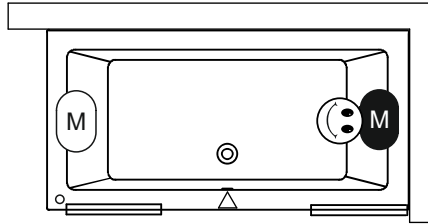

Linker type