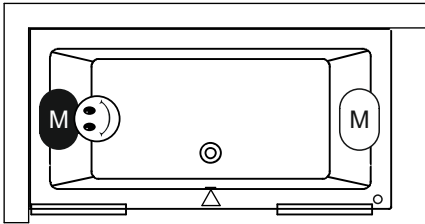

Rechter type