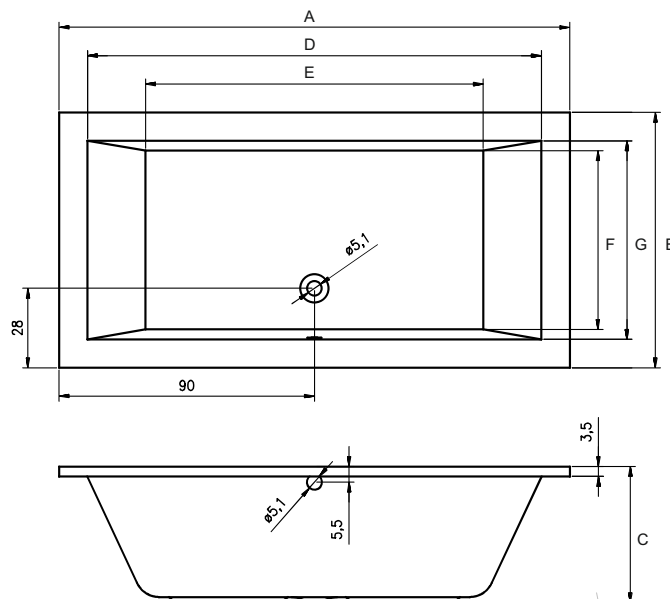

BADSCHERM

Scandic X107	Scandic X108	Scandic X109	Scandic X109V	Scandic X409	Scandic X500	Novik Z107	Novik Z500	Grid GB501	Lucid GD501

BAD	Voor paneel	Zij paneel	Hoogte (cm)
B013001005	209298	209279	57
B007001005	209301	209280	57
B036001005	209307	209281	57
B026001005	209307	209288	57
B015001005	209310	209281	57
B037001005	209310	209288	57
B016001005	209312	209288	57

	A	B	C	D	E	F	G
B013001005	160	70	47	144	111	44	54
B007001005	170	75	47	154	115	49	59
B036001005	180	80	47,5	164	125	54	64
B026001005	180	90	48	158	119	63	70
B015001005	190	80	47,5	174	135	54	64
B037001005	190	90	47,5	174	135	64	74
B016001005	200	90	47,5	184	146	64	74