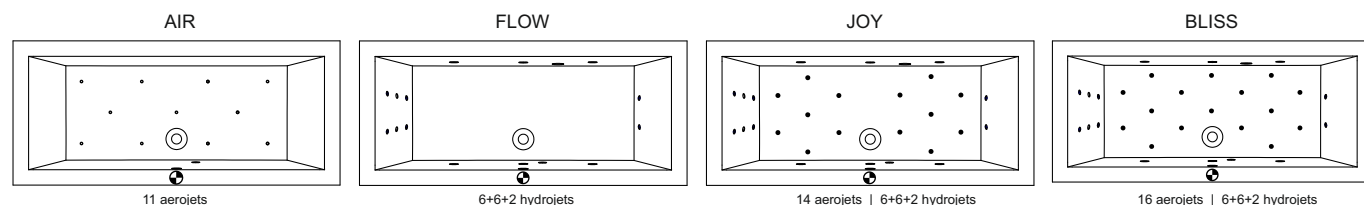

## LUSSO

Dit hoogglans witte acryl bad is een strak vormgegeven bad met een symmetrische badvorm. De bodem van het bad is vrijwel geheel vlak, waardoor staan in dit bad ook goed mogelijk is. Het bad is in vele afmetingen leverbaar, waardoor dit in vrijwel elke badkamer toe te passen is.

Artikelnr.	L x B x H (cm)	Volume* (ltr)	Gewicht (kg)	Water hoogte (cm)	Optie Rihopool**
<b>B013001005</b>	160 x 70 x 47	154	23	39	Air / Flow / Joy / Bliss
<b>B007001005</b>	170 x 75 x 47	170	25	39	Air / Flow / Joy / Bliss
<b>B036001005</b>	180 x 80 x 47,5	215	26	39,5	Air / Flow / Joy / Bliss
<b>B026001005</b>	180 x 90 x 48	250	31	40	Air / Flow / Joy / Bliss
<b>B015001005</b>	190 x 80 x 47,5	235	30	39,5	Air / Flow / Joy / Bliss
<b>B037001005</b>	190 x 90 x 47,5	290	32	39,5	Air / Flow / Joy / Bliss
<b>B016001005</b>	200 x 90 x 47,5	310	35	39,5	Air / Flow / Joy / Bliss

\* Het volume van het bad is inclusief het gemiddelde volume van één persoon.

\*\* Bij Rihopool whirlpoolsystemen is de pootset inbegrepen.