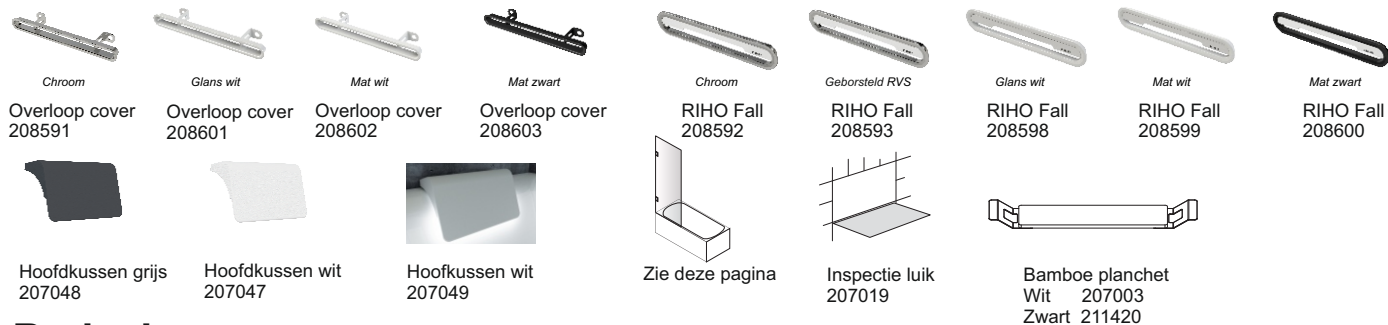

Optioneel

Badscherm

Scandic X107	Scandic X108	Scandic X109	Scandic X109V	Scandic X409	Scandic X500	Novik Z107	Novik Z500	Grid GB501	Lucid GD501