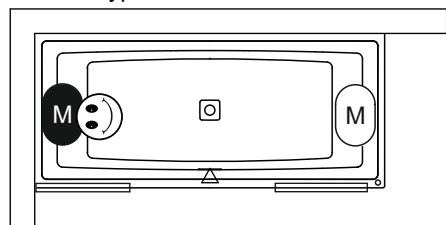

Whirlpool

Rechter type