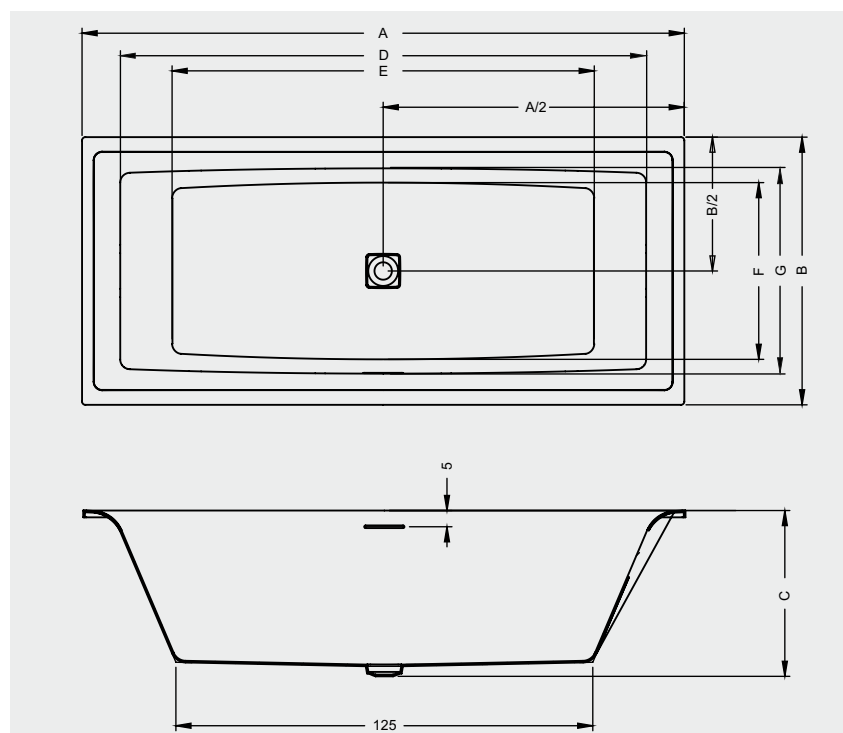

Afmetingen

	A	B	C	D	E	F	G
B100001005	170	75	50	157	115	47	56
B099001005	180	80	50	147	126	53	61
B100030005 / B100031005	170	75	50	157	115	47	56
B099030005 / B099031005	180	80	50	147	126	53	61

PLUG & PLAY