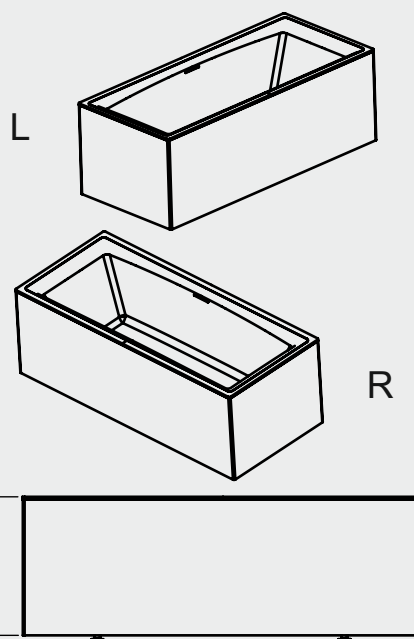

Whirlpool

Rechter type

Linker type

-  Motor in Air of Flow (Hydro of Aero)
Hydro motor in Joy en Bliss (Hydro + Aero)
-  Aero Motor in Joy en Bliss (Hydro + Aero)
-  Bediening
-  Cleanpool dop
-  Service luik

Afmetingen

	A	B	C	D	E	F	G
B100001005	170	75	50	157	115	47	56
B099001005	180	80	50	147	126	53	61
B100030005 / B100031005	170	75	50	157	115	47	56
B099030005 / B099031005	180	80	50	147	126	53	61

PLUG & PLAY