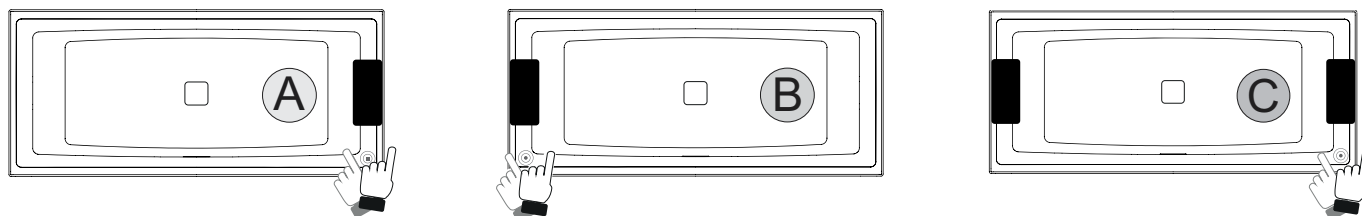

Artikel. nr	L x B x H (cm)	Volume** (ltr)	Gewicht (kg)	Water hoogte (cm)	Optie Rihopool***	Overloop (type)	RIHO Fall (optie)
B100001005	170 x 75 x 50	192	25	41	Air / Joy / Flow / Bliss	Minimalistische sleuf	Chroom
B099001005	180 x 80 x 50	233	26	41	Air / Joy / Flow / Bliss		
B100030005 P&P*	170 x 75 x 62 (R)	192	51	41	x		
B100031005 P&P*	170 x 75 x 62 (L)	192	51	41	x		
B099030005 P&P*	180 x 80 x 62 (R)	233	52	41	x		
B099031005 P&P*	180 x 80 x 62 (L)	233	52	41	x		

* Plug&Play zijn versies met verlijmd panelen voor hoek plaatsing. Deze baden zijn inclusief pootset.

** Het volume van het bad is inclusief het gemiddelde volume van één persoon.

*** Bij Rihopool whirlpoolsystemen is de pootset inbegrepen.

Still baden zijn optioneel uit te voeren met wit licht en witte hoofdsteun. Het licht kan aan een of twee zijdes worden aangebracht. Zowel het licht als de hoofdsteun zijn dan inclusief.

Niet voor P&P versie!