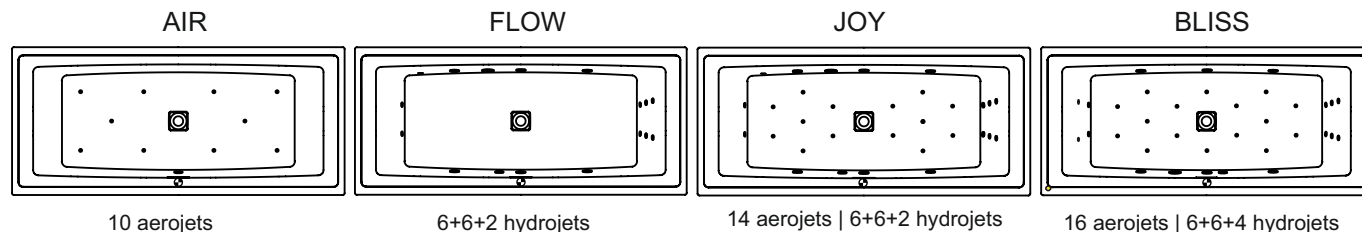

STILL SQUARE

Dit hoogglans witte acryl bad is voorzien van unieke kenmerken. Zo is een vierkante pop-up geplaatst in de bodem. De overloop is een strak vormgegeven langwerpige sleuf. Geen draaiknop meer dus. De strakke overloop kan eveneens worden uitgevoerd met met Riho Fall; een systeem om het bad te vullen via de overloop. Er is dan geen losse kraan meer nodig. Still Square is ook uit te voeren met licht aan een of twee zijden in de rug, waarover dan een witte hoofdsteun wordt geplaatst die het licht verspreidt in het bad.

Artikel. nr	L x B x H (cm)	Volume** (ltr)	Gewicht (kg)	Water hoogte (cm)	Optie Rihopool***	Overloop (type)	RIHO Fall (optie)
B100001005	170 x 75 x 50	192	25	41	Air / Joy / Flow / Bliss	Minimalistische sleuf	Chroom
B099001005	180 x 80 x 50	233	26	41	Air / Joy / Flow / Bliss		
B100030005 P&P*	170 x 75 x 62 (R)	192	51	41	x		
B100031005 P&P*	170 x 75 x 62 (L)	192	51	41	x		
B099030005 P&P*	180 x 80 x 62 (R)	233	52	41	x		
B099031005 P&P*	180 x 80 x 62 (L)	233	52	41	x		

* Plug&Play zijn versies met verlijmd panelen voor hoek plaatsing. Deze baden zijn inclusief pootset.

** Het volume van het bad is inclusief het gemiddelde volume van één persoon.

*** Bij Rihopool whirlpoolsystemen is de pootset inbegrepen.

Still baden zijn optioneel uit te voeren met wit licht en witte hoofdsteun. Het licht kan aan een of twee zijdes worden aangebracht. Zowel het licht als de hoofdsteun zijn dan inclusief.

Niet voor P&P versie!