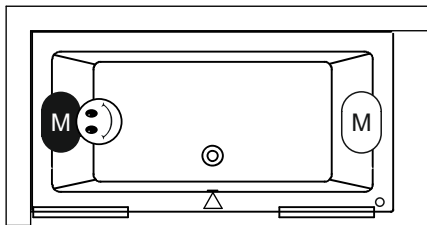

Additioneel aan te schaffen

Bij whirlpools is de pootset inbegrepen!

207093
207095

70, 75 & 80 breedte baden
90 breedte baden

	Mc Alpine	Viega Multiplex Trio	Viega Multiplex	Riho zwart
B132 ~ B138	70cm 208867	70cm 208873	70cm 208875	105cm 208711
B132 ~ B138 PLUG&PLAY	100cm 208869	100cm 208874	100cm 208876	

Optioneel aan te schaffen

Hoofdsteun 17
207041

Hoofdsteun 19
207043

Hoofdsteun 19
207044

Hoofdsteun 12
207033

Hoofdsteun 12
207034

Zie lager

Inspectie luik
207019

Right type

Left type

Motor in Air of Flow
(Hydro of Aero)
Hydro motor in Joy en Bliss
(Hydro + Aero)

Aero Motor in Joy en Bliss
(Hydro + Aero)

Bediening

Cleanpool dop

Service luik

BAD SCHERM	Scandic X107	Scandic X108	Scandic X109	Scandic X109V	Scandic X409	Scandic X500	Novik Z107	Novik Z500	Grid GB501	Lucid GD501

Model	A	B	C	D	E	F	G	H
B138001	160	70	47	144	111	44	54	X
B132001	170	75	47	154	115	49	59	28
B132015005 | B132016005								51
B133001	180	80	47,5	164	125	54	64	28
B133015005 | B133016005								56
B134001	180	90	48	158	119	63	70	28
B134014005 | B134015005								62
B135001	190	80	47,5	174	135	54	64	28
B135015005 | B135015005								56
B136001	190	90	47,5	174	135	64	74	28
B136014005 | B136014005								62
B137001	200	90	47,5	184	146	64	74	28
B137014005 | B137015005								66

Data onder voorbehoud van wijzigingen