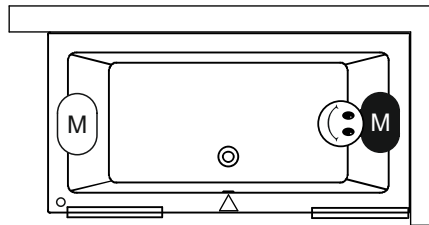

Additioneel aan te schaffen

Bij whirlpools is de pootset inbegrepen!

207093
207095

70, 75 & 80 breedte baden
90 breedte baden

	Mc Alpine	Viega Multiplex Trio	Viega Multiplex	Riho zwart
B132 ~ B138	70cm 208867	70cm 208873	70cm 208875	105cm 208711
B132 ~ B138 PLUG&PLAY	100cm 208869	100cm 208874	100cm 208876	

Optioneel aan te schaffen

Hoofdsteun 17
207041

Hoofdsteun 19
207043

Hoofdsteun 19
207044

Hoofdsteun 12
207033

Hoofdsteun 12
207034

Zie lager

Inspectie luik
207019

Right type

Left type

Motor in Air of Flow
(Hydro of Aero)
Hydro motor in Joy en Bliss
(Hydro + Aero)

Aero Motor in Joy en Bliss
(Hydro + Aero)

Bediening

Cleanpool dop

Service luik

BAD SCHERM	Scandic X107	Scandic X108	Scandic X109	Scandic X109V	Scandic X409	Scandic X500	Novik Z107	Novik Z500	Grid GB501	Lucid GD501

Model	A	B	C	D	E	F	G	H
B138001	160	70	47	144	111	44	54	X
B132001	170	75	47	154	115	49	59	28
B132015005 | B132016005								51
B133001	180	80	47,5	164	125	54	64	28
B133015005 | B133016005								56
B134001	180	90	48	158	119	63	70	28
B134014005 | B134015005								62
B135001	190	80	47,5	174	135	54	64	28
B135015005 | B135015005								56
B136001	190	90	47,5	174	135	64	74	28
B136014005 | B136014005								62
B137001	200	90	47,5	184	146	64	74	28
B137014005 | B137015005								66

Data onder voorbehoud van wijzigingen