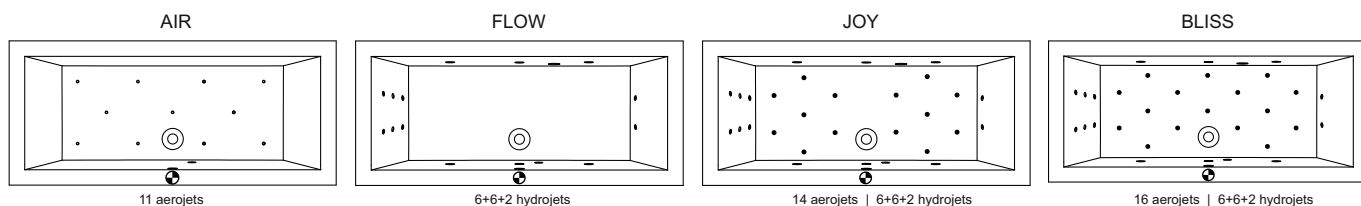

LUGO

Dit bad is leverbaar in hoogglans wit en enkele maten ook in mat wit. Lugo heeft een strakke lage badrand van 1 cm. Het bad is mooi vormgegeven met een symmetrische badvorm. De bodem van het bad is vrijwel geheel vlak, waardoor staan in dit bad goed mogelijk is. De afvoerknop zit in de lange kant van het bad en de afvoerdop bevindt zich in het midden van de bodem, tegen de lange zijde aan. Het bad is in vele afmetingen leverbaar, waardoor dit model in vrijwel elke badkamer toe te passen is.

Artikelnr.	L x B x H (cm)	Volume** (ltr)	Gewicht (kg)	Water hoogte (cm)	Optie Rihopool***
B138001005	160 x 70 x 47	154	23	39	Air / Flow / Joy / Bliss
B132001005	170 x 75 x 47	170	25	39	Air / Flow / Joy / Bliss
B132001105 mat wit	170 x 75 x 47	170	25	39	Air / Flow / Joy / Bliss
B133001005	180 x 80 x 47,5	215	26	39,5	Air / Flow / Joy / Bliss
B133001105 mat wit	180 x 80 x 47,5	215	26	39,5	Air / Flow / Joy / Bliss
B134001005	180 x 90 x 48	250	31	40	Air / Flow / Joy / Bliss
B135001005	190 x 80 x 47,5	235	30	39,5	Air / Flow / Joy / Bliss
B136001005	190 x 90 x 47,5	290	32	39,5	Air / Flow / Joy / Bliss
B136001105 mat wit	190 x 90 x 47,5	290	32	39,5	Air / Flow / Joy / Bliss
B137001005	200 x 90 x 47,5	310	35	39,5	Air / Flow / Joy / Bliss
B132015005 (R) P&P* B132016005 (L) P&P*	170 x 75 x 62	170	50	39	x
B133015005 (R) P&P* B133016005 (L) P&P*	180 x 80 x 62	215	51	39,5	x
B134014005 (R) P&P* B134015005 (L) P&P*	180 x 90 x 62	250	54	40	x
B135014005 (R) P&P* B135015005 (L) P&P*	190 x 80 x 62	235	53	39,5	x
B136014005 (R) P&P* B136015005 (L) P&P*	190 x 90 x 62	290	58	39,5	x
B137014005 (R) P&P* B137015005 (L) P&P*	200 x 90 x 62	310	62	39,5	x

* Plug&Play zijn versies met verlijmd panelen voor hoek plaatsing. Deze baden zijn inclusief pootset.

** Het volume van het bad is inclusief het gemiddelde volume van één persoon.

*** Bij Rihopool whirlpoolsystemen is de pootset inbegrepen.