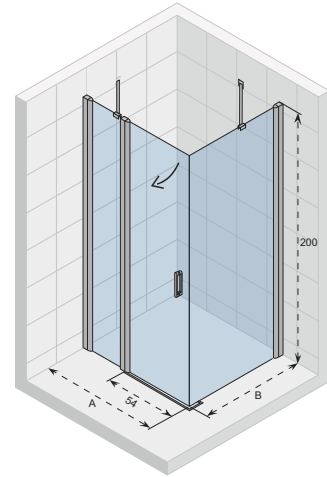

## NOVIK Z203

Die Duschkabine besteht aus einer nach außen öffnenden Tür und einer festen Seitenwand, die mit einer 45°-Stabilisationsstange fixiert wird. Die Tür mit einer Breite von 54 cm ist an einer kurzen Wand befestigt.

Die symmetrischen Novik-Duschkabinen haben ein klassisches und gleichzeitig modernes Aussehen. Die Türen verfügen über einen offenen Griff und sind meistens nach außen öffnend. Die Profile bestehen aus poliertem Aluminium und das 6 mm starke Glas ist mit Riho Shield versehen. Novik garantiert ein gutes Preis-Leistungs-Verhältnis. Die Duschkabinen und -wände sind einfach zu installieren.

Gehärtetes Glas mit Riho Shield

Die Komponenten sind reversibel

Die Glasstärke beträgt 6 mm

CE-Kennzeichnung, gemäß EN 12150-1

Die spezielle Position des Schwellenprofils, des Glasprofils und der Glaswand verhindert, dass Spritzwasser austreten kann

45°-Stabilisationsstange rechteckig

Tür mit Hebe-Senk-Mechanismus

Artikelnummer	H x B x T (cm)	A (cm)	B (cm)	Glas (mm)
<b>GZ7090080</b>	200 x 90 x 80	85,8 - 86,8	75,8 - 76,8	6
<b>GZ7090090</b>	200 x 90 x 90	85,8 - 86,8	85,8 - 86,8	6