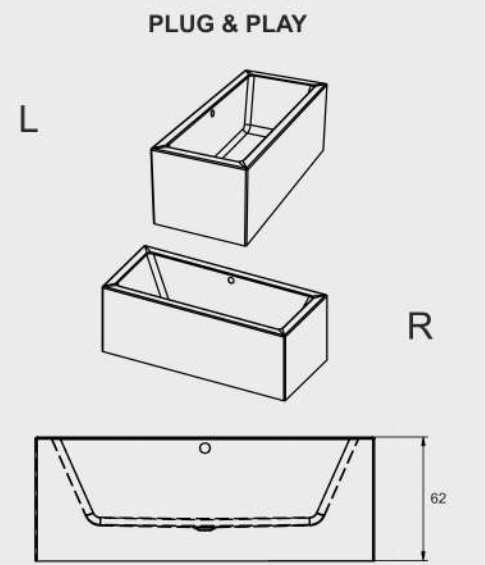

Right type

Left type

Motor in Air or Flow
(Hydro or Aero)
Hydro motor in Joy and Bliss
(Hydro + Aero)

Aero Motor in Joy and Bliss
(Hydro + Aero)

Control panel

Cleanpool inlet

Service hatch

BAD SCHERM	Scandic X107	Scandic X108	Scandic X109	Scandic X109V	Scandic X409	Scandic X500	Novik Z107	Novik Z500	Grid GB501	Lucid GD501
------------	--------------	--------------	--------------	---------------	--------------	--------------	------------	------------	------------	-------------

Model	A	B	C	D	E	F	G	H
B138001	160	70	47	144	111	44	54	X
B132001	170	75	47	154	115	49	59	28
B132015005 B132016005								51
B133001	180	80	47,5	164	125	54	64	28
B133015005 B133016005								56
B134001	180	90	48	158	119	63	70	28
B134014005 B134015005								62
B135001	190	80	47,5	174	135	54	64	28
B135014005 B0135015005								56
B136001	190	90	47,5	174	135	64	74	28
B136014005 B136015005								62
B137001	200	90	47,5	184	146	64	74	28
B137014005 B137015005								66