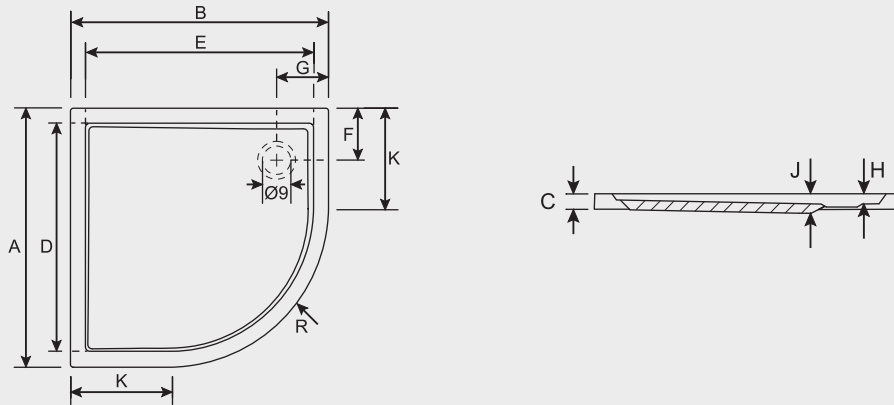

SION

The glossy white Sion shower tray cannot directly be placed on the floor. Because of the thick bottom plate the shower tray is not completely supported by the floor. You have to provide the legs or support yourself.

The square Sion shower tray is available in the widths 80, 90 and 100 centimeter in different lengths. The quarter round version is available in 3 sizes 90, 100 and 120 centimeters.

Article number	A (cm)	B (cm)	C (cm)	D (cm)	E (cm)	F (cm)	G (cm)	H (cm)	J (cm)	Weight (kg)
D003006005	80	80	4,5	70	70	40	15	2,5	4,5	13
D003013005	90	80	4,5	80	70	45	15	2,5	4,5	14
D003014005	100	80	4,5	90	70	50	15	2,5	4,5	15,5
D003015005	120	80	4,5	110	70	60	15	2,5	4,5	20
D003016005	130	80	4,5	120	70	65	15	2,5	4,5	24
D003004005	140	80	4,5	130	70	70	15	2,5	4,5	22
D003017005	150	80	4,5	140	70	75	15	2,5	4,5	28
D003019005	160	80	4,5	150	70	80	15	3	4,5	30
D003018005	170	80	5	160	70	85	15	3	5	31
D003007005	90	90	4,5	80	80	45	15	2,5	4,5	15,5
D003008005	100	90	4,5	90	80	50	15	2,5	4,5	18,5
D003009005	120	90	4,5	110	80	60	15	2,5	4,5	21,5
D003001005	130	90	4,5	120	80	65	15	2,5	4,5	25,5
D003010005	140	90	4,5	130	80	70	15	2,5	4,5	24,5
D003002005	150	90	4,5	140	80	75	15	2,5	4,5	30,5
D003011005	160	90	4,5	150	80	80	15	3	4,5	27,5
D003003005	170	90	5	160	80	85	15	3	5	33,5
D003012005	100	100	4,5	90	90	50	15	3	4,5	20
D003005005	100	100	4,5	90	90	50	15	3	4,5	21

Data is subject to changes and/or errors

Article nr.	A (cm)	B (cm)	C (cm)	D (cm)	E (cm)	F (cm)	G (cm)	H (cm)	J (cm)	K (cm)	R (cm)	Weight (kg)
D003020005	90	90	4,5	80	80	18	18	2,5	4,5	35	55	14,5
D003021005	100	100	4,5	90	90	18	18	2,5	4,5	45	55	17