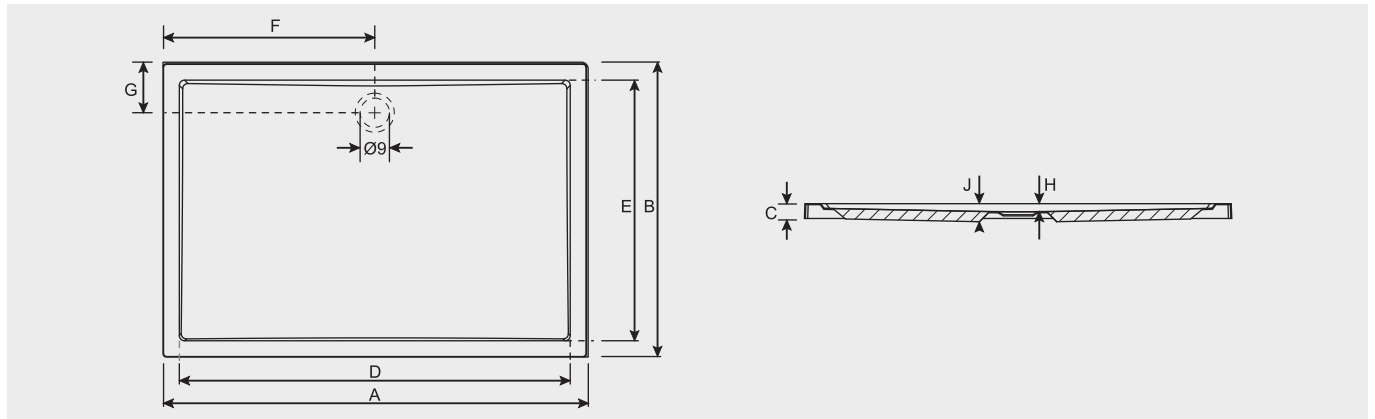

SION

The glossy white Sion shower tray cannot directly be placed on the floor. Because of the thick bottom plate the shower tray is not completely supported by the floor. You have to provide the legs or support yourself.

The square Sion shower tray is available in the widths 80, 90 and 100 centimeter in different lengths. The quarter round version is available in 3 sizes 90, 100 and 120 centimeters.

Article number	A (cm)	B (cm)	C (cm)	D (cm)	E (cm)	F (cm)	G (cm)	H (cm)	J (cm)	Weight (kg)
D003006005	80	80	4,5	70	70	40	15	2,5	4,5	13
D003013005	90	80	4,5	80	70	45	15	2,5	4,5	14
D003014005	100	80	4,5	90	70	50	15	2,5	4,5	15,5
D003015005	120	80	4,5	110	70	60	15	2,5	4,5	20
D003016005	130	80	4,5	120	70	65	15	2,5	4,5	24
D003004005	140	80	4,5	130	70	70	15	2,5	4,5	22
D003017005	150	80	4,5	140	70	75	15	2,5	4,5	28
D003019005	160	80	4,5	150	70	80	15	3	4,5	30
D003018005	170	80	5	160	70	85	15	3	5	31
D003007005	90	90	4,5	80	80	45	15	2,5	4,5	15,5
D003008005	100	90	4,5	90	80	50	15	2,5	4,5	18,5
D003009005	120	90	4,5	110	80	60	15	2,5	4,5	21,5
D003001005	130	90	4,5	120	80	65	15	2,5	4,5	25,5
D003010005	140	90	4,5	130	80	70	15	2,5	4,5	24,5
D003002005	150	90	4,5	140	80	75	15	2,5	4,5	30,5
D003011005	160	90	4,5	150	80	80	15	3	4,5	27,5
D003003005	170	90	5	160	80	85	15	3	5	33,5
D003012005	100	100	4,5	90	90	50	15	3	4,5	20
D003005005	100	100	4,5	90	90	50	15	3	4,5	21

Data is subject to changes and/or errors

Article nr.	A (cm)	B (cm)	C (cm)	D (cm)	E (cm)	F (cm)	G (cm)	H (cm)	J (cm)	K (cm)	R (cm)	Weight (kg)
D003020005	90	90	4,5	80	80	18	18	2,5	4,5	35	55	14,5
D003021005	100	100	4,5	90	90	18	18	2,5	4,5	45	55	17