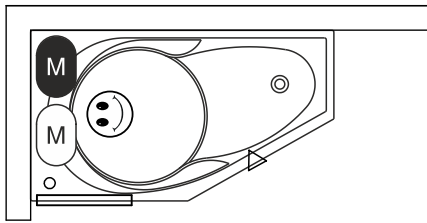

* Plug&Play sind Ausführungen mit nahtlos verklebten Schürzen für die Eckaufstellung. Die Badewannen werden inklusive Fußset geliefert.

** Der Inhalt der Badewanne wird einschließlich des durchschnittlichen Volumens einer Person angegeben.

Inspektionsluke
207019

Daten können sich ändern

Rechte Ausführung

Linke Ausführung

- Motor in Air oder Flow (Hydro oder Aero)
Hydromotor in Joy und Bliss (Hydro und Aero)
- Aeromotor in Joy und Bliss (Hydro und Aero)
- Bedienung
- Cleanpool-Kappe
- Serviceluke