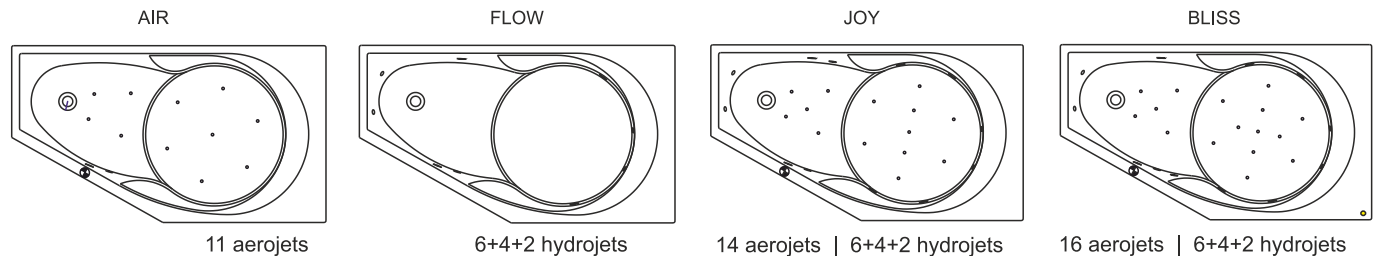

Zusätzlich

Bei Whirlpools ist das Fußset im Lieferumfang enthalten!

Optional

Daten können sich ändern