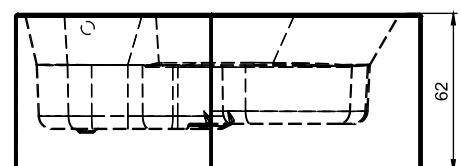

PLUG & PLAY

Daten können sich ändern