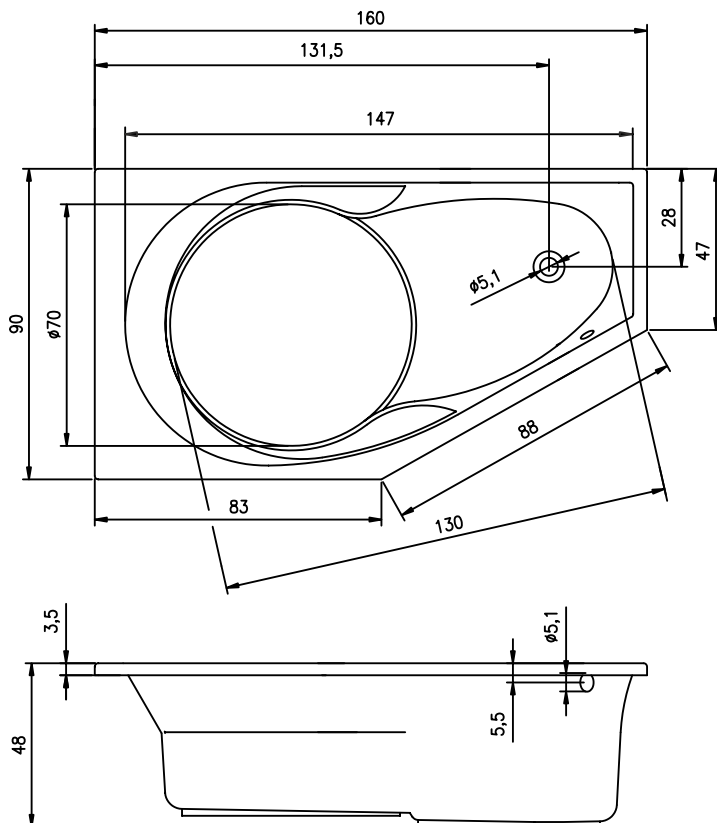

Artikelnr.	L x B x H (cm)	Volume** (ltr)	Gewicht (kg)	Füllhöhe (cm)	Möglichkeit Rihopool***
B008001005 (R)	160 x 90 x 48	175	24	39,5	Air / Flow / Joy / Bliss
B009001005 (L)					
B008012005 (R) p&p*	160 x 90 x 62	175	41	39,5	x
B009012005 (L) p&p*					

* Plug&Play sind Ausführungen mit nahtlos verklebten Schürzen für die Eckaufstellung. Die Badewannen werden inklusive Fußset geliefert.

** Der Inhalt der Badewanne wird einschließlich des durchschnittlichen Volumens einer Person angegeben.

Inspektionsluke
207019

Daten können sich ändern

Rechte Ausführung

Linke Ausführung

- Motor in Air oder Flow (Hydro oder Aero)
Hydromotor in Joy und Bliss (Hydro und Aero)
- Aeromotor in Joy und Bliss (Hydro und Aero)
- Bedienung
- Cleanpool-Kappe
- Serviceluke

BADSCHERM	Scandic X500	Novik Z500
-----------	--------------	------------

BADEWANNE	Acrylschürze	Höhe (cm)
B008001005 (R)	209283	57
B009001005 (L)	209283	57

PLUG & PLAY

Daten können sich ändern