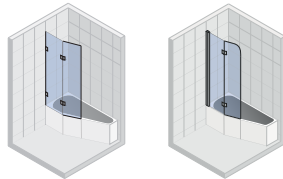

* Plug&Play sind Ausführungen mit nahtlos verklebten Schürzen für die Eckaufstellung. Die Badewannen werden inklusive Fußset geliefert.

** Der Inhalt der Badewanne wird einschließlich des durchschnittlichen Volumens einer Person angegeben.

Inspektionsluke
207019

Daten können sich ändern

Rechte Ausführung

Linke Ausführung

- Motor in Air oder Flow (Hydro oder Aero)
Hydromotor in Joy und Bliss (Hydro und Aero)
- Aeromotor in Joy und Bliss (Hydro und Aero)
- Bedienung
- Cleanpool-Kappe
- Serviceluke

BADSCHERM	Scandic X500	Novik Z500
-----------	--------------	------------

BADEWANNE	Acrylschürze	Höhe (cm)
B008001005 (R)	209283	57
B009001005 (L)	209283	57

PLUG & PLAY

Daten können sich ändern