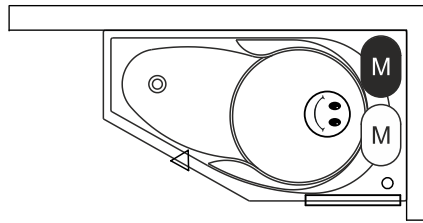

* Plug&Play sind Ausführungen mit nahtlos verklebten Schürzen für die Eckaufstellung. Die Badewannen werden inklusive Fußset geliefert.

** Der Inhalt der Badewanne wird einschließlich des durchschnittlichen Volumens einer Person angegeben.

Inspektionsluke
207019

Daten können sich ändern

Rechte Ausführung

Linke Ausführung

- Motor in Air oder Flow (Hydro oder Aero)
Hydromotor in Joy und Bliss (Hydro und Aero)
- Aeromotor in Joy und Bliss (Hydro und Aero)
- Bedienung
- Cleanpool-Kappe
- Serviceluke