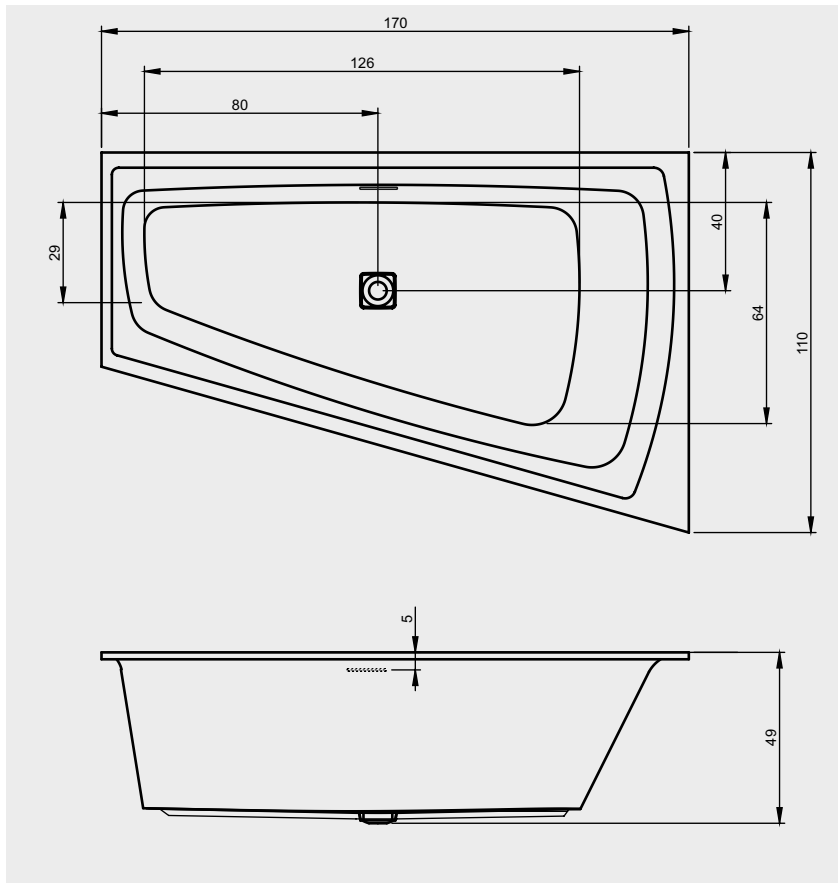

## Whirlpool

Rechte Ausführung

Linke Ausführung

-  Motor in Air oder Flow (Hydro oder Aero)  
Hydromotor in Joy und Bliss (Hydro und Aero)
-  Bedienung
-  Service luik

## Dimension