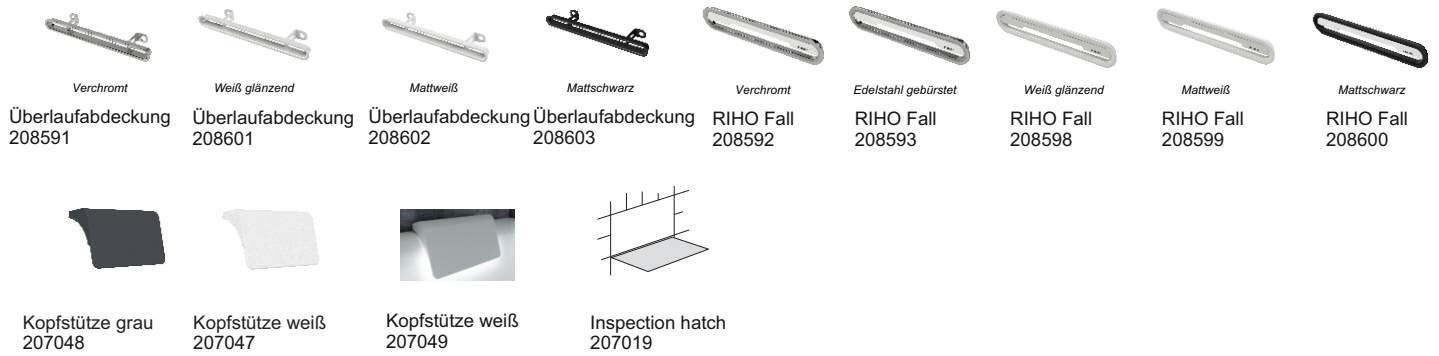

Optional erhältlich

Whirlpool

Rechte Ausführung