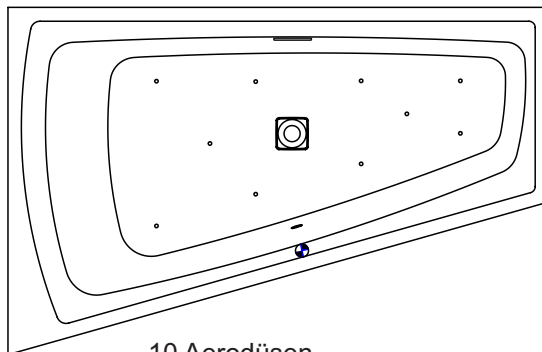

AIR

10 Aerodüsen