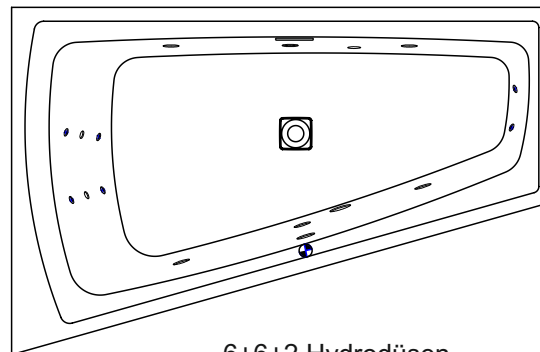

FLOW

6+6+2 Hydrodüsen

Still-Badewannen können optional mit weißem Licht und einer weißen Kopfstütze ausgeführt werden. Das Licht kann ein- oder zweiseitig angebracht werden. In diesem Fall sind sowohl das Licht als auch die Kopfstütze inklusive.

Nicht für P&P-Version!