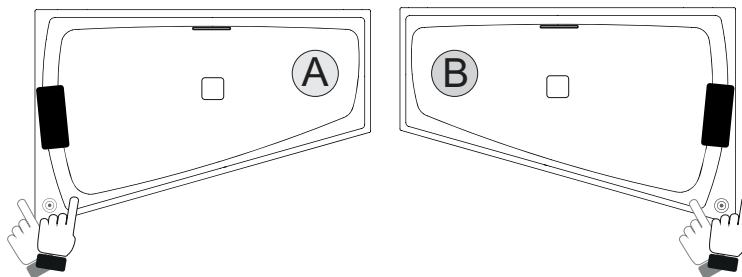

Zusätzlich erhältlich

Bei den Whirlpools ist ein Fußset im Lieferumfang enthalten.

! Es muss kein zusätzlicher Überlauf oder Siphon bestellt werden, da diese im Lieferumfang enthalten sind.

FOOTSET09
207097

Daten können sich ändern