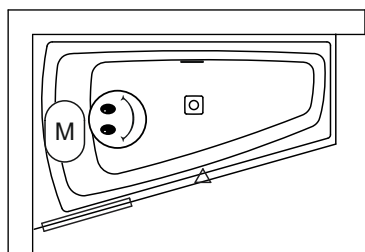

Additioneel

Bij de whirlpools is een pootset inbegrepen.

! Het is niet nodig een extra overflow of siphon te bestellen, deze zijn inbegrepen.

POOTSET09
207097

Data onder voorbehoud van wijzigingen

Optioneel

Whirlpool

Rechter type

Linker type

-  Motor in Air en Flow
-  Bedieningpaneel
-  Service luik

Afmetingen

Data onder voorbehoud van wijzigingen