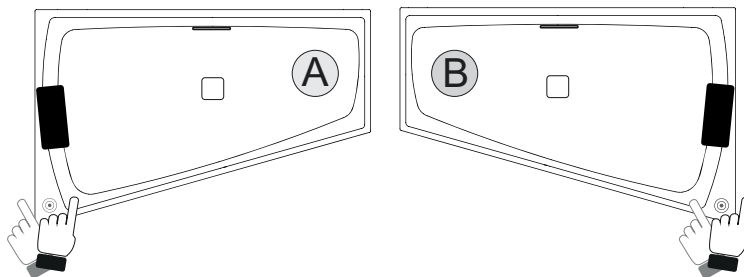

STILL SMART

Still Smart is een asymmetrische bad die een zeer comfortabele ruime ligzijde heeft. Het bad vraagt niet veel ruimte van de badkamer door de afgeschuinde vorm bij het voeteneind. De asymmetrische vorm is er in twee varianten; een linker- en rechtvariant. Het bad is voorzien van nieuwe kenmerken. Zo is in de bodem een vierkante pop-up geplaatst en is de overloop een strak vormgegeven langwerpige sleuf. Geen draaiknop meer dus. Een van de opties is om de strakke overloopopening uit te voeren met Riho Fall; een systeem om het bad te vullen via de overloop. Het bad is ook uit te voeren met verlichting in de rug, waarover dan een witte hoofdsteun wordt geplaatst die het licht verspreidt in het bad.

* Plug&Play zijn versies met verlijmd panelen voor hoek plaatsing. Deze baden zijn inclusief pootset.

** Het volume van het bad is inclusief het gemiddelde volume van één persoon.

*** Bij Rihopool whirlpoolsystemen is de pootset inbegrepen.

AIR

FLOW

Still baden zijn optioneel uit te voeren met wit licht en witte hoofdsteun. Het licht kan aan een of twee zijdes worden aangebracht. Zowel het licht als de hoofdsteun zijn dan inclusief.

Niet voor P&P versie!