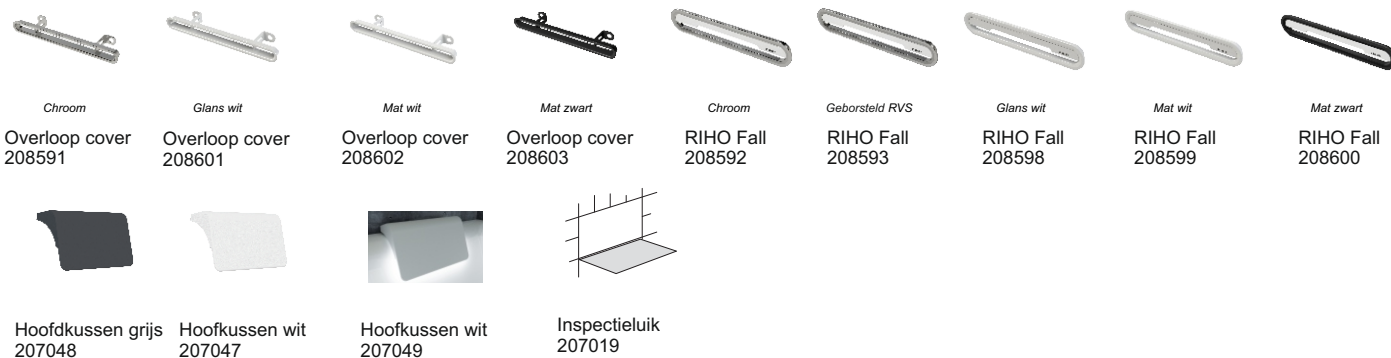

* Plug&Play zijn versies met verlijmd panelen voor hoek plaatsing. Deze baden zijn inclusief pootset.

** Het volume van het bad is inclusief het gemiddelde volume van één persoon.

*** Bij Rihopool whirlpoolsystemen is de pootset inbegrepen.

AIR

FLOW

Still baden zijn optioneel uit te voeren met wit licht en witte hoofdsteun. Het licht kan aan een of twee zijdes worden aangebracht. Zowel het licht als de hoofdsteun zijn dan inclusief.

Niet voor P&P versie!

Additioneel

Bij de whirlpools is een pootset inbegrepen.

! Het is niet nodig een extra overflow of siphon te bestellen, deze zijn inbegrepen.

POOTSET09
207097

Data onder voorbehoud van wijzigingen

Optioneel