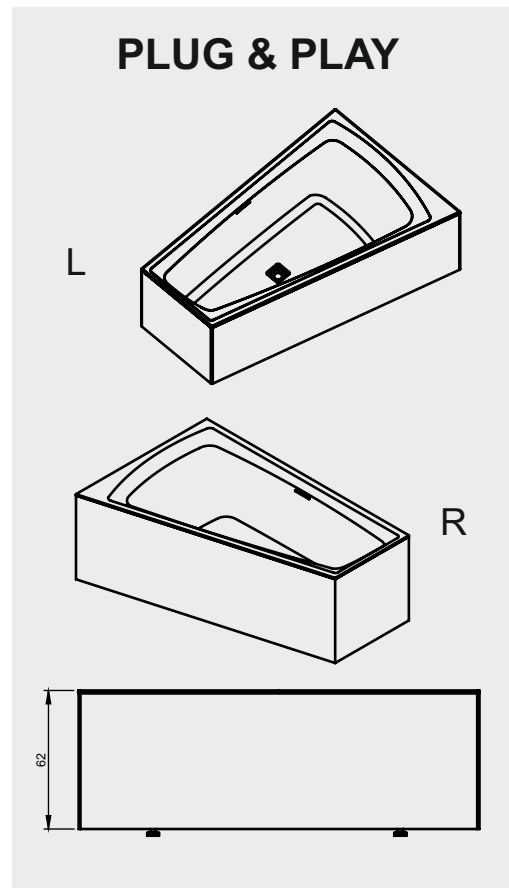

Whirlpool

Rechter type

Linker type

-  Motor in Air en Flow
-  Bedieningpaneel
-  Service luik

Afmetingen

Data onder voorbehoud van wijzigingen