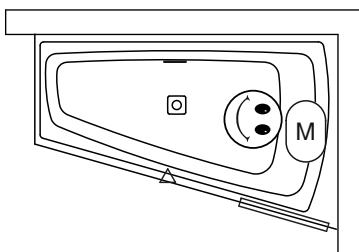

Additioneel

Bij de whirlpools is een pootset inbegrepen.

! Het is niet nodig een extra overflow of siphon te bestellen, deze zijn inbegrepen.

POOTSET09
207097

Data onder voorbehoud van wijzigingen

Optioneel

Whirlpool

Rechter type

Linker type

-  Motor in Air en Flow
-  Bedieningpaneel
-  Service luik

Afmetingen

Data onder voorbehoud van wijzigingen