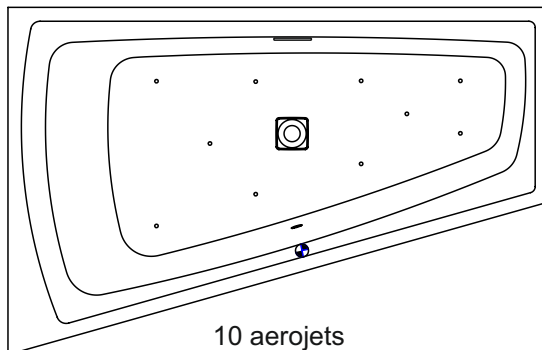

STILL SMART

Still Smart is een asymmetrische bad die een zeer comfortabele ruime ligzijde heeft. Het bad vraagt niet veel ruimte van de badkamer door de afgeschuinde vorm bij het voeteneind. De asymmetrische vorm is er in twee varianten; een linker- en rechtvariant. Het bad is voorzien van nieuwe kenmerken. Zo is in de bodem een vierkante pop-up geplaatst en is de overloop een strak vormgegeven langwerpige sleuf. Geen draaiknop meer dus. Een van de opties is om de strakke overloopopening uit te voeren met Riho Fall; een systeem om het bad te vullen via de overloop. Het bad is ook uit te voeren met verlichting in de rug, waarover dan een witte hoofdsteun wordt geplaatst die het licht verspreidt in het bad.

Riho acryl baden zijn gemaakt van hoogwaardig acryl, versterkt en door en door wit van kleur. De acryl baden zijn UV-bestendig. Het materiaal is volledig poriënvrij. Kalk hecht slecht waardoor er geen bacteriën achterblijven. Daarom zijn de baden gemakkelijk schoon te maken. Het oppervlak is aangenaam warm. Standaard bevat het bad geen potset maar wel een overloop/afvoer.

Artikel. nr	L x B x H (cm)	Volume** (ltr)	Gewicht (kg)	Kleur	Water hoogte (cm)	Rihopool***	Overloop (type)	Riho Fall (Optie)
B101001005	170 x 110 x 50(R)	240	34	Glans wit	41	Air / Flow	Minimalistische sleuf	Chroom
B102001005	170 x 110 x 50(L)	240	34	Glans wit	41	Air / Flow		
B101008005 P&P*	170 x 110 x 62(R)	240	51	Glans wit	41	x		
B102008005 P&P*	170 x 110 x 62(L)	240	51	Glans wit	41	x		

* Plug&Play zijn versies met verlijmd panelen voor hoek plaatsing. Deze baden zijn inclusief pootset.

** Het volume van het bad is inclusief het gemiddelde volume van één persoon.

*** Bij Rihopool whirlpoolsystemen is de pootset inbegrepen.

AIR

FLOW