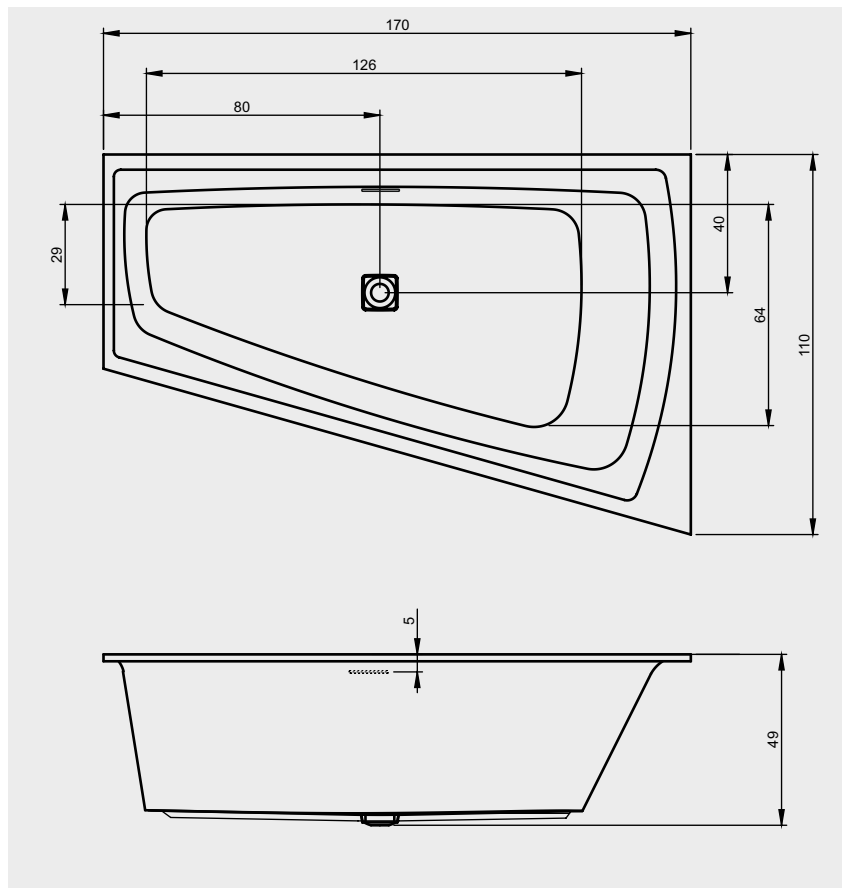

Artikel. nr	L x B x H (cm)	Volume** (ltr)	Gewicht (kg)	Kleur	Water hoogte (cm)	Rihopool***	Overloop (type)	Riho Fall (Optie)
B101001005	170 x 110 x 50(R)	240	34	Glans wit	41	Air / Flow	Minimalistische sleuf	Chroom
B102001005	170 x 110 x 50(L)	240	34	Glans wit	41	Air / Flow		
B101008005 P&P*	170 x 110 x 62(R)	240	51	Glans wit	41	x		
B102008005 P&P*	170 x 110 x 62(L)	240	51	Glans wit	41	x		

Whirlpool

Rechter type

Linker type

-  Motor in Air en Flow
-  Bedieningpaneel
-  Service luik

Afmetingen

Data onder voorbehoud van wijzigingen