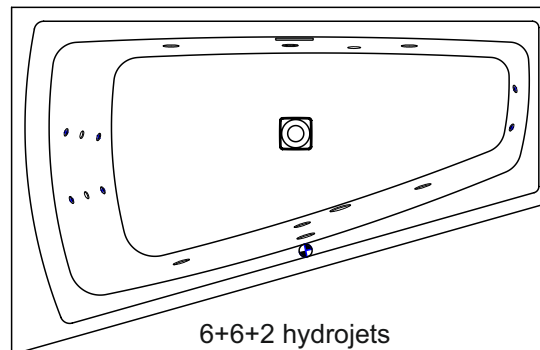

STILL SMART

Still Smart is een asymmetrische bad die een zeer comfortabele ruime ligzijde heeft. Het bad vraagt niet veel ruimte van de badkamer door de afgeschuinde vorm bij het voeteneind. De asymmetrische vorm is er in twee varianten; een linker- en rechtvariant. Het bad is voorzien van nieuwe kenmerken. Zo is in de bodem een vierkante pop-up geplaatst en is de overloop een strak vormgegeven langwerpige sleuf. Geen draaiknop meer dus. Een van de opties is om de strakke overloopopening uit te voeren met Riho Fall; een systeem om het bad te vullen via de overloop. Het bad is ook uit te voeren met verlichting in de rug, waarover dan een witte hoofdsteun wordt geplaatst die het licht verspreidt in het bad.

Artikel. nr	L x B x H (cm)	Volume** (ltr)	Gewicht (kg)	Kleur	Water hoogte (cm)	Rihopool***	Overloop (type)	Riho Fall (Optie)
B101001005	170 x 110 x 50(R)	240	34	Glans wit	41	Air / Flow	Minimalistische sleuf	Chroom
B102001005	170 x 110 x 50(L)	240	34	Glans wit	41	Air / Flow		
B101008005 P&P*	170 x 110 x 62(R)	240	51	Glans wit	41	x		
B102008005 P&P*	170 x 110 x 62(L)	240	51	Glans wit	41	x		

* Plug&Play zijn versies met verlijmd panelen voor hoek plaatsing. Deze baden zijn inclusief pootset.

** Het volume van het bad is inclusief het gemiddelde volume van één persoon.

*** Bij Rihopool whirlpoolsystemen is de pootset inbegrepen.

AIR

FLOW

Still baden zijn optioneel uit te voeren met wit licht en witte hoofdsteun. Het licht kan aan een of twee zijdes worden aangebracht. Zowel het licht als de hoofdsteun zijn dan inclusief.

Niet voor P&P versie!