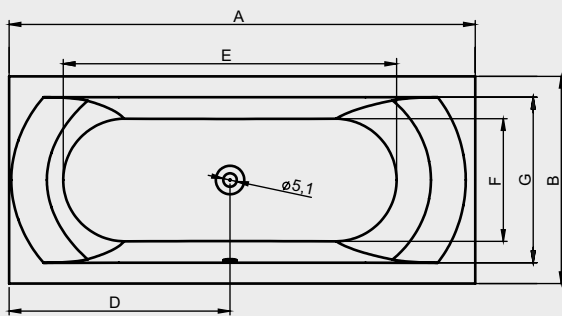

B049 | B050 | B051 | B052

B053 | B054

Data onder voorbehoud van wijzigingen