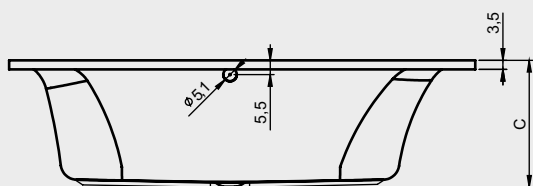

B049 | B050 | B051 | B052

B053 | B054

Data onder voorbehoud van wijzigingen