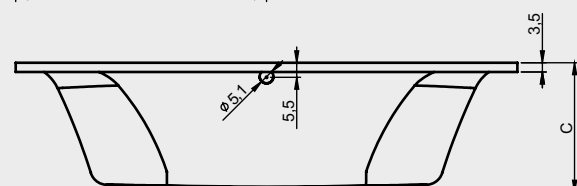

B049 | B050 | B051 | B052

B053 | B054

Data onder voorbehoud van wijzigingen