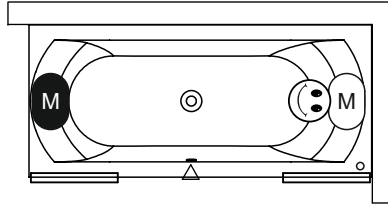

Linker type

- Motor in Air of Flow (Hydro of Aero)
- Hydro motor in Joy en Bliss (Hydro + Aero)
- Aero Motor in Joy en Bliss (Hydro + Aero)
- Bediening
- Cleanpool dop
- Service luik

BADSCHERM

Scandic X107	Scandic X108	Scandic X109	Scandic X109V	Scandic X409	Scandic X500	Novik Z107	Novik Z500	Grid GB501	Lucid GD501

BAD	Voor paneel	Zij paneel	Hoogte (cm)
B049001005	209296	209279	57
B050001005	209298	209279	57
B051001005	209301	209279	57
B052001005	209307	209281	57
B053001005	209310	209288	57
B054001005	209312	209288	57

	A	B	C	D	E	F	G
B049001005	150	70	45	70,4	100	39	54
B050001005	160	70	45	75,5	110	39	54
B051001005	170	75	45	80,5	120	44	59
B052001005	180	80	49	85,5	129	47	64
B053001005	190	90	49	95	130	57	74
B054001005	200	90	49,5	100	140	57	74