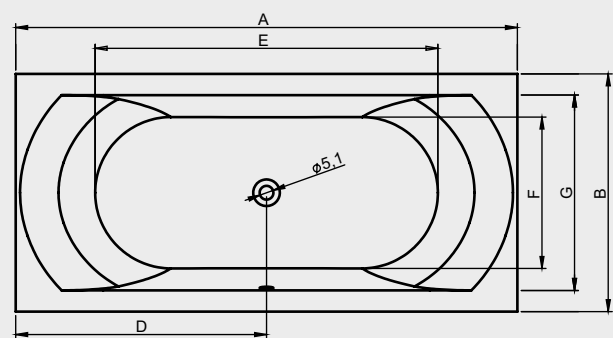

B049 | B050 | B051 | B052

B053 | B054

Data onder voorbehoud van wijzigingen