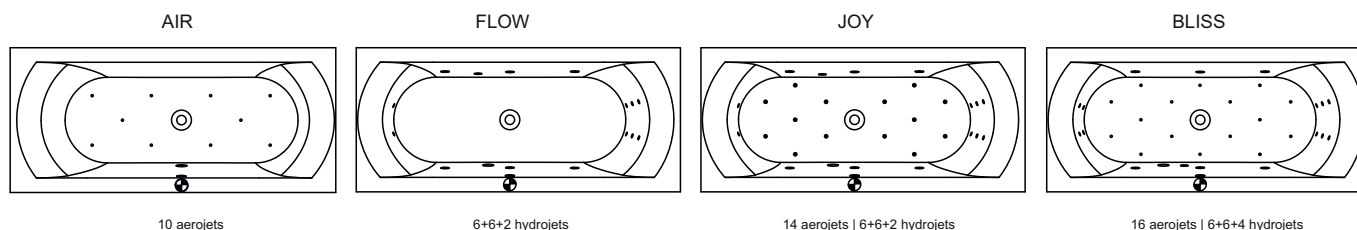

## LIMA

Dit hoogglans witte acryl bad heeft een rugvorm die in twee richtingen is afgerond, waardoor een comfortabele ligvorm is ontstaan. Het is bad is symmetrisch bij de grotere maten. De kleinere maten hebben alleen een rechtse uitvoering. Ook bij het voeteneind is het bad in twee richtingen afgerond. De badafvoer bevindt zich in het midden van de bodem en de afvoerknop vindt u aan de lange zijde van het bad.

Artikelnr.	L x B x H (cm)	Volume* (ltr)	Gewicht (kg)	Water hoogte (cm)	Optie Rihopool**
<b>B049001005</b>	150 x 70 x 45	80	19	37	Air / Flow / Joy / Bliss
<b>B050001005</b>	160 x 70 x 45	95	21	37	Air / Flow / Joy / Bliss
<b>B051001005</b>	170 x 75 x 45	130	23	37	Air / Flow / Joy / Bliss
<b>B052001005</b>	180 x 80 x 49	195	27	41	Air / Flow / Joy / Bliss
<b>B053001005</b>	190 x 90 x 49	240	30	41	Air / Flow / Joy / Bliss
<b>B054001005</b>	200 x 90 x 49,5	270	30	41	Air / Flow / Joy / Bliss

\* Het volume van het bad is inclusief het gemiddelde volume van één persoon.

\*\* Bij Rihopool whirlpoolsystemen is de pootset inbegrepen.