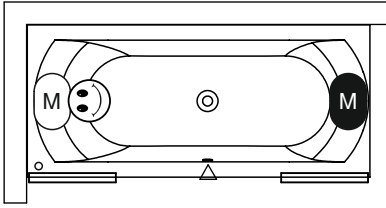

Rechter type