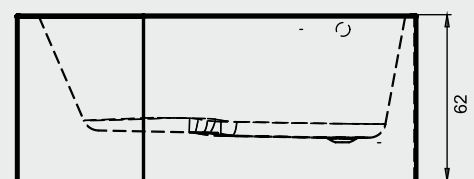

Bedienung

Cleanpool-Kappe

Serviceluke

DUSCHABTRENNUNG	Scandic X500	Novik Z500
------------------------	--------------	------------

BADWANNE	Acrylschürze	Höhe (cm)
B066001005 / B067001005	209275	57
B068001005 / B069001005	209276	57

Typ	A	B	C	D	E	F	G	H
B066 / B067	150	80	48	138	109	50	67	50
B068 / B069	160	80	48	148	119	50	67	50

PLUG & PLAY

Daten können sich ändern