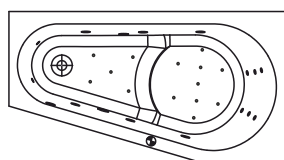

DELTA

Diese Acrylbadewanne in Hochglanz-Weiß wurde speziell entwickelt, um am Kopfende gut stehen zu können. Durch den erhöhten Teil in dieser Badewanne entsteht eine Duschfläche, sodass das Wasser schnell zum Ablauf abgeleitet wird. Das Fußende ist schmaler ausgeführt, sodass Delta auch in Badezimmern mit abweichenden Abmessungen eingesetzt werden kann. Die Badewanne ist sowohl in einer linken als auch einer rechten Ausführung lieferbar.

Artikel nr.	L x B x H (cm)	Inhalt* (ltr)	Gewicht (kg)	Füllhöhe (cm)	Möglichkeit Rihopool**
B066001005 (R)	150 x 80 x 48	110	22	40	Air / Flow / Joy / Bliss
B067001005 (L)					
B068001005 (R)	160 x 80 x 48	130	23	40	Air / Flow / Joy / Bliss
B069001005 (L)					
B066007005 (R)	150 x 80 x 62	110	38	40	x
B067007005 (L)					
B068007005 (R)	160 x 80 x 62	130	40	40	x
B069007005 (L)					

* Der Inhalt der Badewanne wird einschließlich des durchschnittlichen Volumens einer Person angegeben.

** Bei Rihopool-Whirlpool Systemen ist das Fußset im Lieferumfang enthalten.

AIR

11 Aerodüsen

FLOW

6+6+2 Hydrodüsen

JOY

14 Aerodüsen | 6+6+2 Hydrodüsen

BLISS

16 Aerodüsen | 6+6+4 Hydrodüsen

Zusätzlich erhältlich

Fußset 01U
207093

Bei Whirlpools ist das Fußset im Lieferumfang enthalten!

Mc Alpine
208867