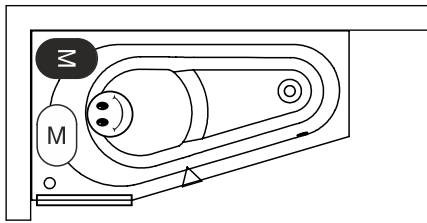

Artikel nr.	L x B x H (cm)	Inhalt* (ltr)	Gewicht (kg)	Füllhöhe (cm)	Möglichkeit Rihopool**
B066001005 (R)	150 x 80 x 48	110	22	40	Air / Flow / Joy / Bliss
B067001005 (L)					
B068001005 (R)	160 x 80 x 48	130	23	40	Air / Flow / Joy / Bliss
B069001005 (L)					
B066007005 (R)	150 x 80 x 62	110	38	40	x
B067007005 (L)					
B068007005 (R)	160 x 80 x 62	130	40	40	x
B069007005 (L)					

Siehe folgende Seite

Inspektionsluke
207019

Daten können sich ändern

Rechte Ausführung

Linke Ausführung

Motor in Air oder Flow
(Hydro oder Aero)
Hydromotor in Joy und Bliss
(Hydro und Aero)

Aeromotor in Joy und Bliss
(Hydro und Aero)