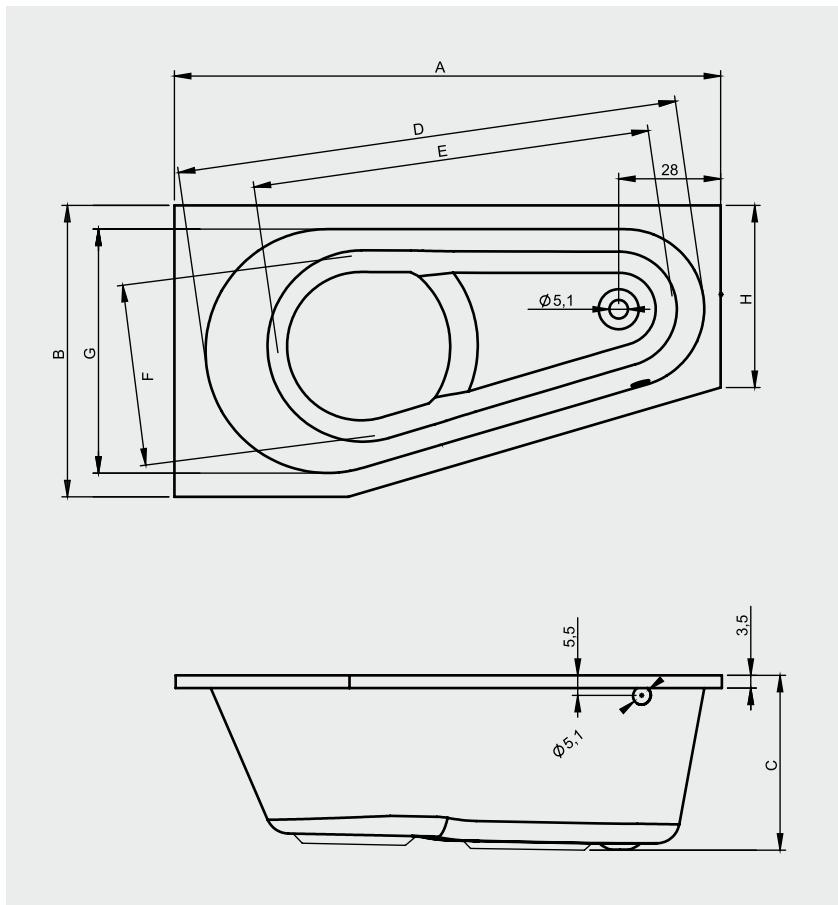

DELTA

Diese Acrylbadewanne in Hochglanz-Weiß wurde speziell entwickelt, um am Kopfende gut stehen zu können. Durch den erhöhten Teil in dieser Badewanne entsteht eine Duschfläche, sodass das Wasser schnell zum Ablauf abgeleitet wird. Das Fußende ist schmaler ausgeführt, sodass Delta auch in Badezimmern mit abweichenden Abmessungen eingesetzt werden kann. Die Badewanne ist sowohl in einer linken als auch einer rechten Ausführung lieferbar.

Artikel nr.	L x B x H (cm)	Inhalt* (ltr)	Gewicht (kg)	Füllhöhe (cm)	Möglichkeit Rihopool**
B066001005 (R)	150 x 80 x 48	110	22	40	Air / Flow / Joy / Bliss
B067001005 (L)					
B068001005 (R)	160 x 80 x 48	130	23	40	Air / Flow / Joy / Bliss
B069001005 (L)					
B066007005 (R)	150 x 80 x 62	110	38	40	x
B067007005 (L)					
B068007005 (R)	160 x 80 x 62	130	40	40	x
B069007005 (L)					

Bedienung

Cleanpool-Kappe

Serviceluke

DUSCHABTRENNUNG	Scandic X500	Novik Z500
------------------------	--------------	------------

BADWANNE	Acrylschürze	Höhe (cm)
B066001005 / B067001005	209275	57
B068001005 / B069001005	209276	57

Typ	A	B	C	D	E	F	G	H
B066 / B067	150	80	48	138	109	50	67	50
B068 / B069	160	80	48	148	119	50	67	50

PLUG & PLAY

Daten können sich ändern