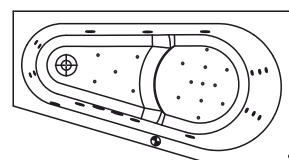

DELTA

Diese Acrylbadewanne in Hochglanz-Weiß wurde speziell entwickelt, um am Kopfende gut stehen zu können. Durch den erhöhten Teil in dieser Badewanne entsteht eine Duschfläche, sodass das Wasser schnell zum Ablauf abgeleitet wird. Das Fußende ist schmaler ausgeführt, sodass Delta auch in Badezimmern mit abweichenden Abmessungen eingesetzt werden kann. Die Badewanne ist sowohl in einer linken als auch einer rechten Ausführung lieferbar.

Artikel nr.	L x B x H (cm)	Inhalt* (ltr)	Gewicht (kg)	Füllhöhe (cm)	Möglichkeit Rihopool**
B066001005 (R)	150 x 80 x 48	110	22	40	Air / Flow / Joy / Bliss
B067001005 (L)					
B068001005 (R)	160 x 80 x 48	130	23	40	Air / Flow / Joy / Bliss
B069001005 (L)					
B066007005 (R)	150 x 80 x 62	110	38	40	x
B067007005 (L)					
B068007005 (R)	160 x 80 x 62	130	40	40	x
B069007005 (L)					

* Der Inhalt der Badewanne wird einschließlich des durchschnittlichen Volumens einer Person angegeben.

** Bei Rihopool-Whirlpool Systemen ist das Fußset im Lieferumfang enthalten.

AIR

11 Aerodüsen

FLOW

6+6+2 Hydrodüsen

JOY

14 Aerodüsen | 6+6+2 Hydrodüsen

BLISS

16 Aerodüsen | 6+6+4 Hydrodüsen

Zusätzlich erhältlich

Fußset 01U
207093

Bei Whirlpools ist das Fußset im Lieferumfang enthalten!

Mc Alpine
208867