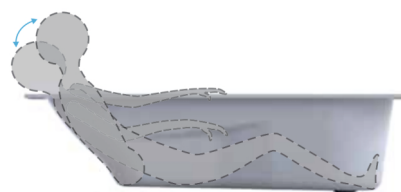

LAZY

Lazy is uitgevoerd in wit acryl en vooral heel comfortabel. Het bad heeft een strakke, lage badrand van twee centimeter, kleine armleggers en een rug met een gecombineerde lig- en zitvorm. Bij het voeteneind is extra ruimte gemaakt om eventueel te staan in het bad. De bedieningsknop voor de afvoer kan worden geplaatst bij het voeteneind, links, rechts of in het midden. De afvoer in de bodem van het bad wordt op dezelfde plaats gemonteerd.

Riho acryl baden zijn gemaakt van hoogwaardig acryl, versterkt en door en door wit van kleur. De acryl baden zijn UV-bestendig. Het materiaal is volledig poriënvrij. Kalk hecht slecht waardoor er geen bacteriën achterblijven. Daarom zijn de baden gemakkelijk schoon te maken. Het oppervlak is aangenaam warm. Standaard bevat het bad geen potset en overloop/afvoer.

* Plug&Play zijn versies met verlijmd panelen voor hoek plaatsing. Deze baden zijn inclusief pootset.

** Het volume van het bad is inclusief het gemiddelde volume van één persoon.

*** Bij Rihopool whirlpoolsystemen is de pootset inbegrepen.