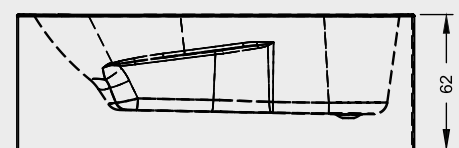

PLUG & PLAY

Data onder voorbehoud van wijzigingen