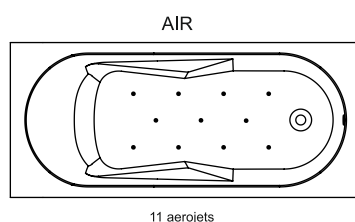

LAZY

Lazy is uitgevoerd in wit acryl en vooral heel comfortabel. Het bad heeft een strakke, lage badrand van twee centimeter, kleine armleggers en een rug met een gecombineerde lig- en zitvorm. Bij het voeteneind is extra ruimte gemaakt om eventueel te staan in het bad. De bedieningsknop voor de afvoer kan worden geplaatst bij het voeteneind, links, rechts of in het midden. De afvoer in de bodem van het bad wordt op dezelfde plaats gemonteerd.

Artikelnr.	L x B x H (cm)	Volume** (ltr)	Gewicht (kg)	Overloop	Water hoogte (cm)	Optie Rihopool***
B078001005	170 x 75 x 47	242	19		37	Air / Flow
B079001005	170 x 75 x 47	242	19		37	Air / Flow
B080001005	170 x 75 x 47	242	19		37	Air / Flow
B081001005	180 x 80 x 47	260	22		37	Air / Flow
B082001005	180 x 80 x 47	260	22		37	Air / Flow
B083001005	180 x 80 x 47	260	22		37	Air / Flow
B082005005 p&p*	180 x 80 x 62	260	41		37	x
B083005005 p&p*	180 x 80 x 62	260	41		37	x
B079005005 p&p*	170 x 75 x 62	242	40		37	x
B080005005 p&p*	170 x 75 x 62	242	40		37	x

* Plug&Play zijn versies met verlijmd panelen voor hoek plaatsing. Deze baden zijn inclusief pootset.

** Het volume van het bad is inclusief het gemiddelde volume van één persoon.

*** Bij Rihopool whirlpoolsystemen is de pootset inbegrepen.