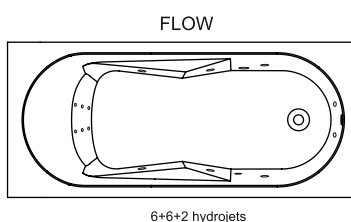

LAZY

Lazy is uitgevoerd in wit acryl en vooral heel comfortabel. Het bad heeft een strakke, lage badrand van twee centimeter, kleine armleggers en een rug met een gecombineerde lig- en zitvorm. Bij het voeteneind is extra ruimte gemaakt om eventueel te staan in het bad. De bedieningsknop voor de afvoer kan worden geplaatst bij het voeteneind, links, rechts of in het midden. De afvoer in de bodem van het bad wordt op dezelfde plaats gemonteerd.

Artikelnr.	L x B x H (cm)	Volume** (ltr)	Gewicht (kg)	Overloop	Water hoogte (cm)	Optie Rihopool***
B078001005	170 x 75 x 47	242	19		37	Air / Flow
B079001005	170 x 75 x 47	242	19		37	Air / Flow
B080001005	170 x 75 x 47	242	19		37	Air / Flow
B081001005	180 x 80 x 47	260	22		37	Air / Flow
B082001005	180 x 80 x 47	260	22		37	Air / Flow
B083001005	180 x 80 x 47	260	22		37	Air / Flow
B082005005 p&p*	180 x 80 x 62	260	41		37	x
B083005005 p&p*	180 x 80 x 62	260	41		37	x
B079005005 p&p*	170 x 75 x 62	242	40		37	x
B080005005 p&p*	170 x 75 x 62	242	40		37	x

* Plug&Play zijn versies met verlijmd panelen voor hoek plaatsing. Deze baden zijn inclusief pootset.

** Het volume van het bad is inclusief het gemiddelde volume van één persoon.

*** Bij Rihopool whirlpoolsystemen is de pootset inbegrepen.