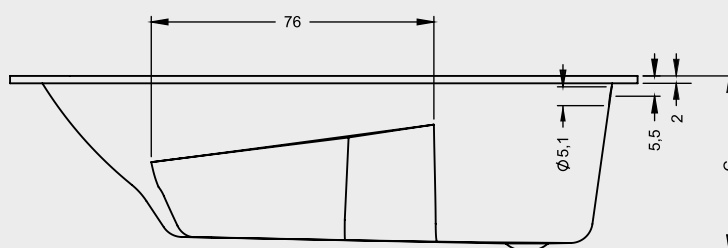

BAD	Voor panel	Zij panel	Hoogte (cm)
B078001 B079001 B080001	209301	209280	57
B081001 B082001 B083001	209307	209281	57

Type	A	B	C	D	E	F	G
B078001 B079001 B080001	170	70	47	155	113	39	44
B081001 B082001 B083001	180	80	47	165	123	43	49,5
B082005 B083005	180	80	47	165	123	43	49,5
B079005 B080005	170	70	47	155	113	39	44