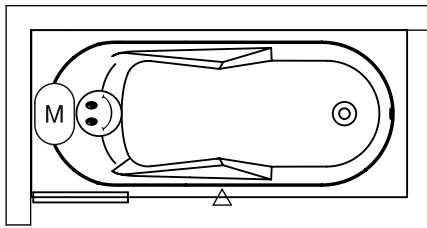

Artikelnr.	L x B x H (cm)	Volume** (ltr)	Gewicht (kg)	Overloop	Water hoogte (cm)	Optie Rihopool***
B078001005	170 x 75 x 47	242	19		37	Air / Flow
B079001005	170 x 75 x 47	242	19		37	Air / Flow
B080001005	170 x 75 x 47	242	19		37	Air / Flow
B081001005	180 x 80 x 47	260	22		37	Air / Flow
B082001005	180 x 80 x 47	260	22		37	Air / Flow
B083001005	180 x 80 x 47	260	22		37	Air / Flow
B082005005 p&p*	180 x 80 x 62	260	41		37	x
B083005005 p&p*	180 x 80 x 62	260	41		37	x
B079005005 p&p*	170 x 75 x 62	242	40		37	x
B080005005 p&p*	170 x 75 x 62	242	40		37	x

Hoofdsteun 26
207052

Hoofdsteun 23
207050

Hoofdsteun 23
207051

Zie volgende pagina

Inspectie luik
207019

Data onder voorbehoud van wijzigingen

Rechter type

Linker type