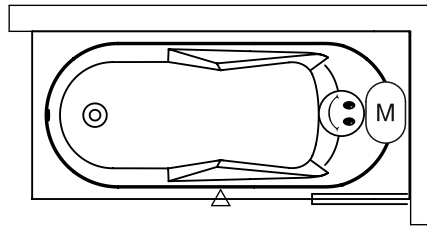

Artikelnr.	L x B x H (cm)	Volume** (ltr)	Gewicht (kg)	Overloop	Water hoogte (cm)	Optie Rihopool***
B078001005	170 x 75 x 47	242	19		37	Air / Flow
B079001005	170 x 75 x 47	242	19		37	Air / Flow
B080001005	170 x 75 x 47	242	19		37	Air / Flow
B081001005	180 x 80 x 47	260	22		37	Air / Flow
B082001005	180 x 80 x 47	260	22		37	Air / Flow
B083001005	180 x 80 x 47	260	22		37	Air / Flow
B082005005 p&p*	180 x 80 x 62	260	41		37	x
B083005005 p&p*	180 x 80 x 62	260	41		37	x
B079005005 p&p*	170 x 75 x 62	242	40		37	x
B080005005 p&p*	170 x 75 x 62	242	40		37	x

Hoofdsteun 26
207052

Hoofdsteun 23
207050

Hoofdsteun 23
207051

Zie volgende pagina

Inspectie luik
207019

Data onder voorbehoud van wijzigingen

Rechter type

Linker type