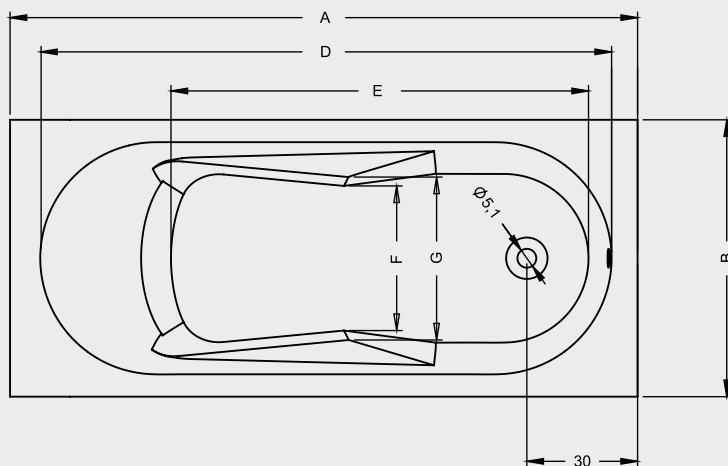

BAD	Voor panel	Zij panel	Hoogte (cm)
B078001 B079001 B080001	209301	209280	57
B081001 B082001 B083001	209307	209281	57

Type	A	B	C	D	E	F	G
B078001 B079001 B080001	170	70	47	155	113	39	44
B081001 B082001 B083001	180	80	47	165	123	43	49,5
B082005 B083005	180	80	47	165	123	43	49,5
B079005 B080005	170	70	47	155	113	39	44