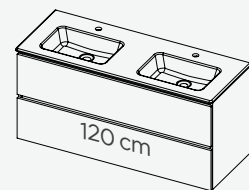

SPRING GLOW

De Spring Glow is een slanke wastafel met een diepte van 46 cm, voorzien van een ingebouwde overloop. Creëer een klassieke en tijdloze sfeer door deze wastafel van keramiek! Duurzaam en onderhoudsvrij. Verkrijgbaar in de breedtes 60 cm, 80 cm en 100 cm in de uitvoering met één wasbak. Je kunt ook kiezen voor een breedte van 120 cm met twee wasbakken. Inclusief verchroomde pop-up en sifon.

Wastafel: Glanzend wit

46 diep