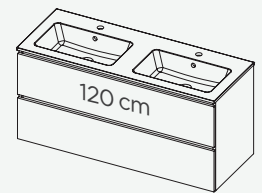

SPRING DEW

Deze strak vormgegeven wastafel is slechts 1,5 cm hoog en 46 cm. diep. Een mooi design, slank met strakke randen. De Spring Dew is verkrijgbaar in de breedtes 60 cm, 80 cm of 100 cm met één wasbak en in 120 cm met twee wasbakken. Deze wastafel is gemaakt van kunstmarmor. Dit materiaal is poriëndicht en daarom makkelijk te onderhouden. Inclusief mat witte pop-up en sifon.

Wastafel: Mat wit

46 diep