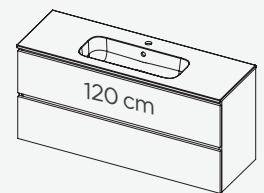

SPRING BLUSH

De Spring Blush is een slanke wastafel, gemaakt van kunstmarmor. De wastafel is gemakkelijk schoon te houden. Met zijn ovale wasbak heeft de Spring Blush een warme uitstraling. Deze wastafel is 40 cm diep. Een ideale keuze voor een kleine(re) ruimte. Inclusief verchroomde pop-up en sifon.

Wastafel: Glanzend wit

40 diep