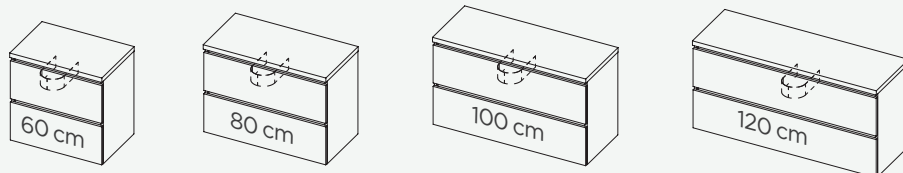

SPRING TABLET

Deze chique afdekplaat is 3 cm dik en verkrijgbaar in alle hout- en lakdecors. Je kunt kiezen tussen een diepte van 40 cm of 46 cm. De tablet is prachtig te combineren met de Spring Lagoon Bowls in mat of hoogglans wit, alsook met de kunststof of Solid Surface waskommen uit de Livit of FromScratch collecties.

46 diep

40 diep