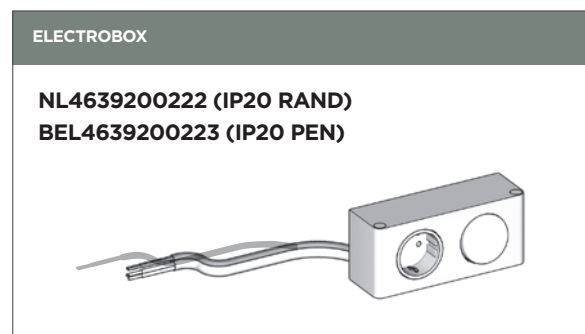

Standaard set bestaat uit een wastafel en een onderkast.