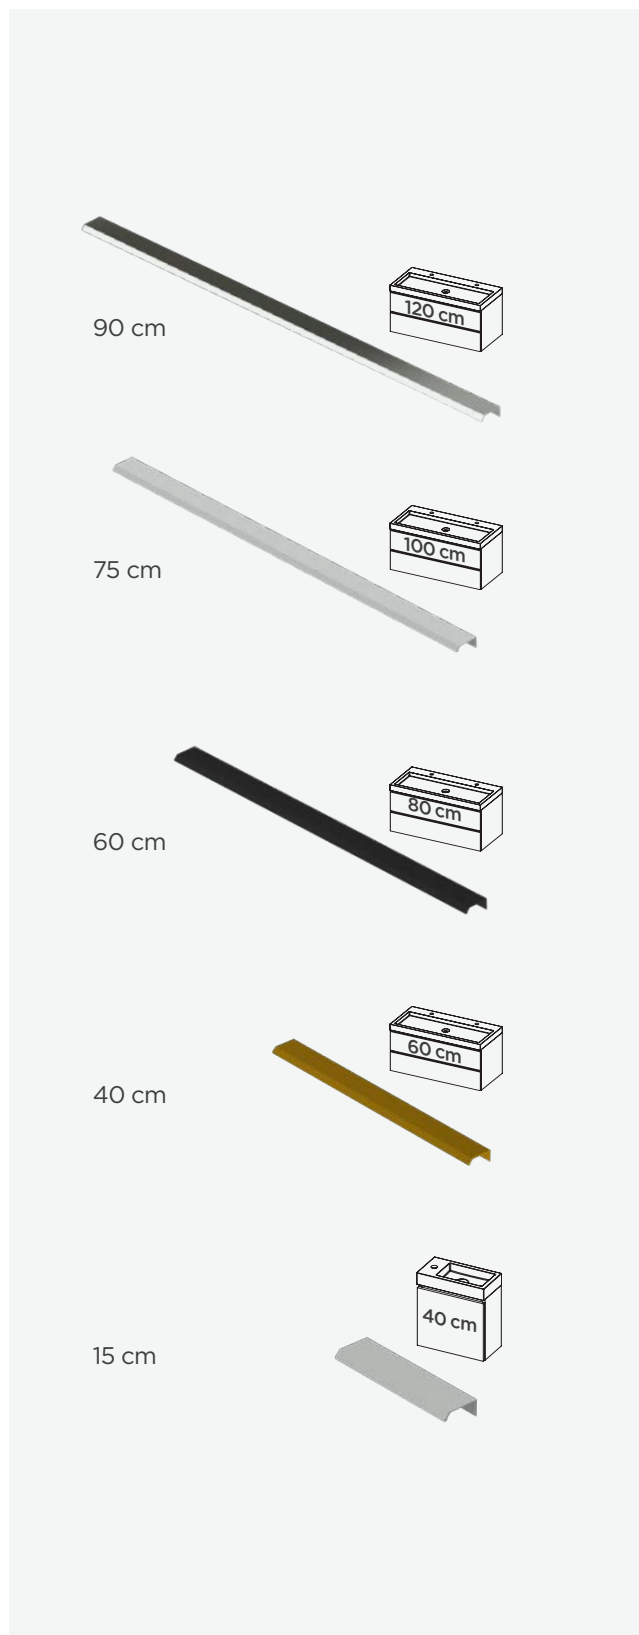

GET A GRIP OF SPRING

Geef jouw badkamermeubel een persoonlijke touch met een set handgrepen, verkrijgbaar in vijf verschillende trendkleuren en in verschillende formaten.

Je kunt ze heel eenvoudig zelf aan de laden (onderkasten) of deuren (fonteintje, kolomkast) schroeven. Voor een onderkast of kolomkast heb je twee grepen nodig, voor een fonteintje is één voldoende.

Opgelet, de grepen kunnen enkel gecombineerd worden met onderkasten in decor (opliggende lades).

KLEUREN

*Voor prijzen en artikelcodes, zie prijslijst.