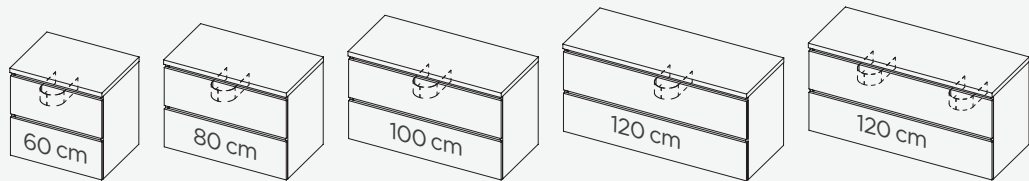

SPRING TABLET

Deze chique afdekplaat is 3 cm dik en verkrijgbaar in alle hout- en lakdecors. Je kunt kiezen tussen een diepte van 40 cm of 46 cm. De tablet is prachtig te combineren met de Spring Lagoon Bowls in mat of hoogglans wit, alsook met de kunststof of Solid Surface waskommen uit de Livit of FromScratch collecties.

46 diep

40 diep