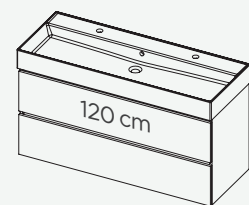

Wastafel: Mat wit

*Spring Vow van 100 cm is beschikbaar met 1 of 2 kraangaten.

SPRING RISE

De Spring Rise is een tijdloze hoge wastafel, gemaakt van keramiek. Welke stijl je ook kiest, deze robuuste en charmante wastafel is een aanvulling in jouw badkamer. Spring Rise is voorzien van een ingebouwde overloop en verkrijgbaar in de maat 46 cm diep en als fonteintje. Keramiek is sterk, krasbestendig en makkelijk te onderhouden. Inclusief verchromde pop-up en sifon.

Wastafel: Glanzend wit

46 diep

20 diep

*Spring Rise van 100 cm is beschikbaar met 1 of 2 kraangaten.

SPRING DEW

Deze strak vormgegeven wastafel is slechts 1,5 cm hoog en 46 cm. diep. Een mooi design, slank met strakke randen. De Spring Dew is verkrijgbaar in de breedtes 60 cm, 80 cm of 100 cm met één wasbak en in 120 cm met twee wasbakken. Deze wastafel is gemaakt van kunstmarmor. Dit materiaal is poriëndicht en daarom makkelijk te onderhouden. Inclusief mat witte pop-up en sifon.