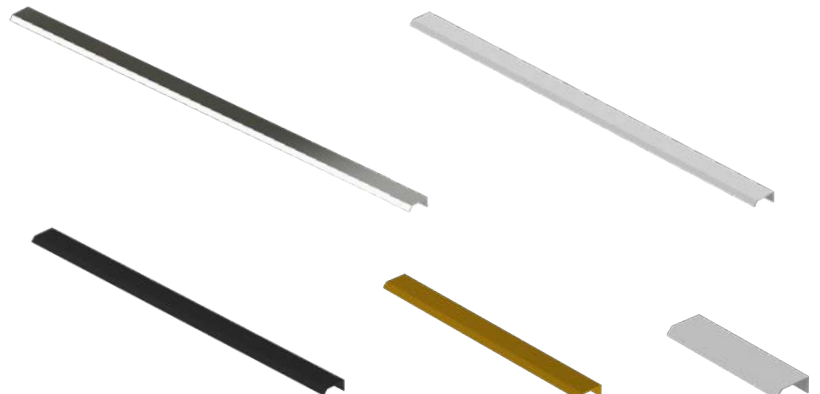

AFDEKPLAAT MET SPRING LAGOON BOWLS

- gelamineerd of gelakt
- in alle houtdecor- en lakkleuren
- 40 of 46 cm diep
- waskom in matwit of hoogglans wit
- 34,6 x 34,6 x 11,4 cm

KLEUREN

Keuze uit 4 trendy houtdecors (opliggende lades) en 2 lakkleuren (laden in verstek).

R01 Hoogglans wit gelakt

laden in verstek

GREPEN

Mogelijk voor de onderkasten in decor (opliggende lades).
Voor meer informatie zie p. 21.

SPRING VOW

De Spring Vow wastafel heeft een strak en minimalistisch design. Met zijn moderne en veelzijdige uitstraling is deze 8 cm hoge wastafel bij uitstek geschikt voor een modern interieur. Spring Vow is verkrijgbaar in de dieptematen 40 cm, 46 cm en als fonteintje. De wastafel is gemaakt van kunstmarmor. Inclusief mat witte pop-up (Free-flow) en sifon.

Wastafel: Mat wit

*Spring Vow van 100 cm is beschikbaar met 1 of 2 kraangaten.

SPRING RISE

De Spring Rise is een tijdloze hoge wastafel, gemaakt van keramiek. Welke stijl je ook kiest, deze robuuste en charmante wastafel is een aanvulling in jouw badkamer. Spring Rise is voorzien van een ingebouwde overloop en verkrijgbaar in de maat 46 cm diep en als fonteintje. Keramiek is sterk, krasbestendig en makkelijk te onderhouden. Inclusief verchromde pop-up en sifon.

Wastafel: Glanzend wit

46 diep

20 diep

*Spring Rise van 100 cm is beschikbaar met 1 of 2 kraangaten.

SPRING DEW

Deze strak vormgegeven wastafel is slechts 1,5 cm hoog en 46 cm. diep. Een mooi design, slank met strakke randen. De Spring Dew is verkrijgbaar in de breedtes 60 cm, 80 cm of 100 cm met één wasbak en in 120 cm met twee wasbakken. Deze wastafel is gemaakt van kunstmarmor. Dit materiaal is poriëndicht en daarom makkelijk te onderhouden. Inclusief mat witte pop-up en sifon.