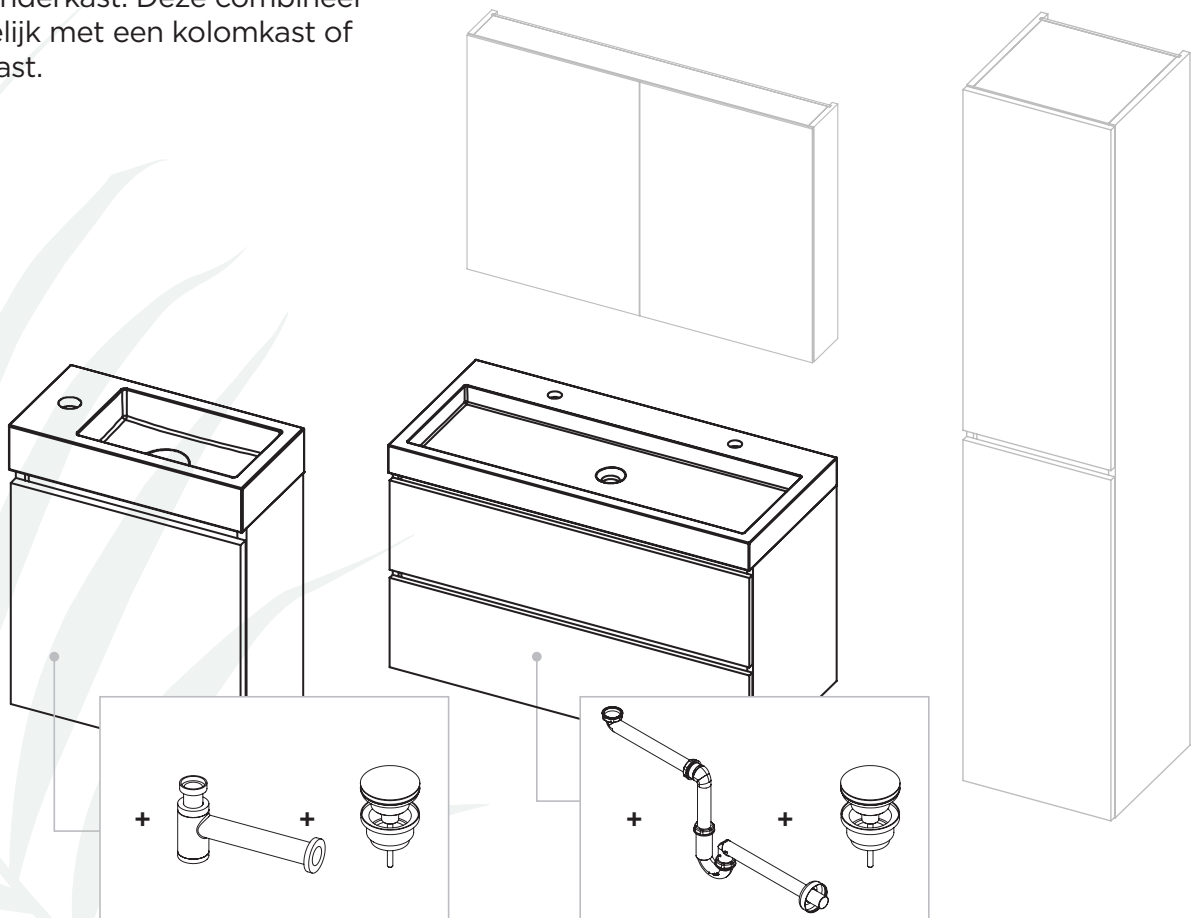

OPTIES

Combineer jouw RIHOSpring set met een hoge (kolom)kast! Deze zijn verkrijgbaar in alle houtdecors en lakkleuren. Een prachtige en praktische combinatie die jouw set compleet maakt.

Een spiegelkast maakt jouw set echt af. De glazen spiegeldeuren zijn aan de binnen- en buitenzijde voorzien van spiegels. De leggers hebben dezelfde kleur als de buitenzijde van de spiegelkast en zijn in hoogte verstelbaar. Als je kiest voor een electrobox kun je de stopcontacten voor bijvoorbeeld een elektrische tandenborstel of föhn uit het zicht houden.

Alle wastafels zijn voorzien van een bijbehorende sifon en pop-up.

SETS

Een set bestaat altijd uit een wastafel en een onderkast. Deze combineer je makkelijk met een kolomkast of spiegelkast.