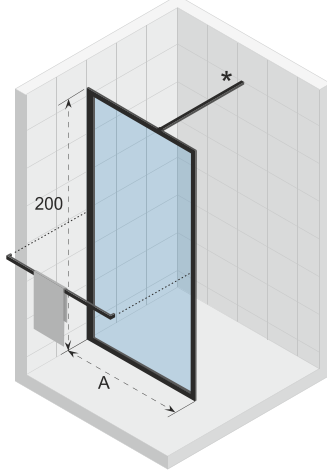

Profile at the bottom acts as a dam against water spraying on the showertray and splashes of water

Magnetic closing of the door

Door with lift mechanism

Parts are reversible

Left = right (hinge side reversible)

Possible to combine with and create other setups by using the available H-profile

CE approved, according to EN12150-1

Article number Matt black	H x W x D (cm)	A (cm)	B (cm)	30/40 (cm)	Glas (mm)
G005016121	200 x 110 x 80	108,1 - 110,9	78,8 - 80,2	30	6
G005017121	200 x 110 x 90	108,1 - 110,9	88,8 - 90,2	30	6
G005018121	200 x 110 x 100	108,1 - 110,9	98,8 - 100,2	30	6
G005019121	200 x 120 x 80	118,1 - 120,9	78,8 - 80,2	30	6
G005020121	200 x 120 x 90	118,1 - 120,9	88,8 - 90,2	30	6
G005021121	200 x 120 x 100	118,1 - 120,9	98,8 - 100,2	30	6
G005022121	200 x 130 x 80	128,1 - 130,9	78,8 - 80,2	30	6
G005023121	200 x 130 x 90	128,1 - 130,9	88,8 - 90,2	30	6
G005024121	200 x 130 x 100	128,1 - 130,9	98,8 - 100,2	30	6
G005050121	200 x 140 x 80	138,1 - 140,9	78,8 - 80,2	40	6
G005051121	200 x 140 x 90	138,1 - 140,9	88,8 - 90,2	40	6
G005052121	200 140 x 100	138,1 - 140,9	98,8 - 100,2	40	6

The fixed walls for walk-in shower, in the sizes 160cm and 180cm consist of 2 parts with profiles in matte black.

Hardened glass with Riho-Shield

Thickness of the glass is 6 mm

With towel holder (mounting is optional)