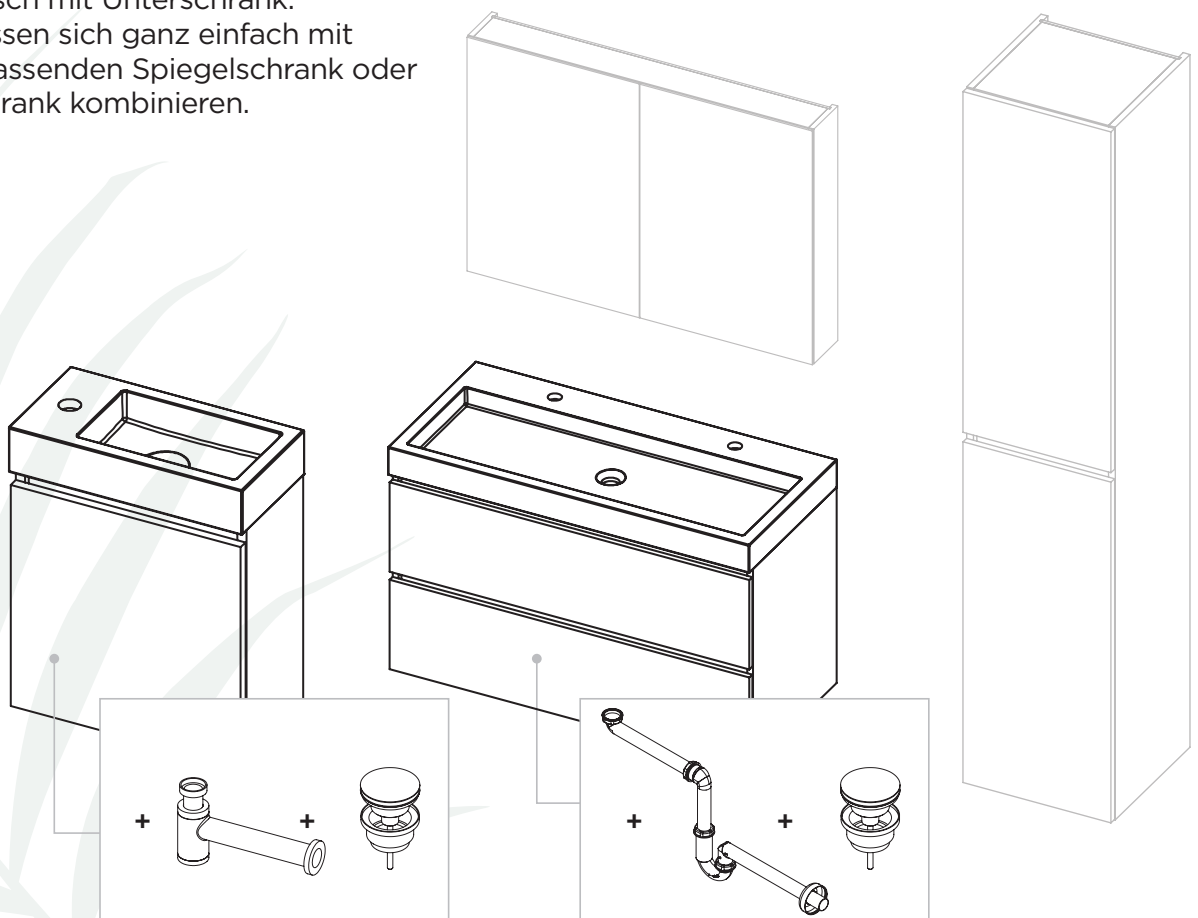

Ein Spiegelschrank rundet Ihre Möbelkombination ab. Die Spiegeltüren sind innen und außen verspiegelt. Die Einlegeböden in Korpusfarbe sind höhenverstellbar. Optional können Sie auch eine passende Steckdose in den Spiegelschrank einbauen.

Alle Waschtische sind mit einem passenden Siphon, Pop-up bzw. Free Flow ausgestattet.

SETS

Jedes Set besteht aus einem Waschtisch mit Unterschrank. Diese lassen sich ganz einfach mit einem passenden Spiegelschrank oder Hochschrank kombinieren.