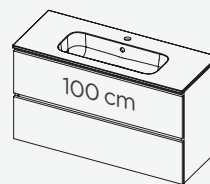

SPRING BLUSH

Spring Blush ist ein eleganter, flacher Waschtisch aus Kunstmarmor. Der Waschtisch ist leicht zu reinigen. Das ovale Waschbecken gibt Spring Blush eine warme Ausstrahlung. Dieser Waschtisch hat ein Tiefenmaß von 40 cm. Eine ideale Wahl für kleine(re) Räume. Die Lieferung erfolgt einschließlich verchromten Ablaufdeckel und Siphon.

Waschtisch: hochglanz weiß

40 tief