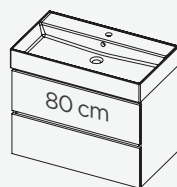

Waschtisch: hochglanz weiß

46 tief

20 tief

*Spring Rise Waschtisch 100 cm ist mit 1 oder 2 Hahnlöchern erhältlich.

SPRING DEW

Dieser formschöne Waschtisch Dew ist nur 1,5 cm hoch und 46 cm tief. Ein schönes Design, schlank mit minimalistischen Kanten. Spring Dew ist in den Breiten 60 cm, 80 cm oder 100 cm mit einem Waschbecken und in 120 cm mit zwei Waschbecken erhältlich. Der Waschtisch besteht aus Kunstmarmor. Das Material ist porenfrei und daher leicht zu pflegen. Die Lieferung erfolgt einschließlich mattweißem Pop-up und Siphon.