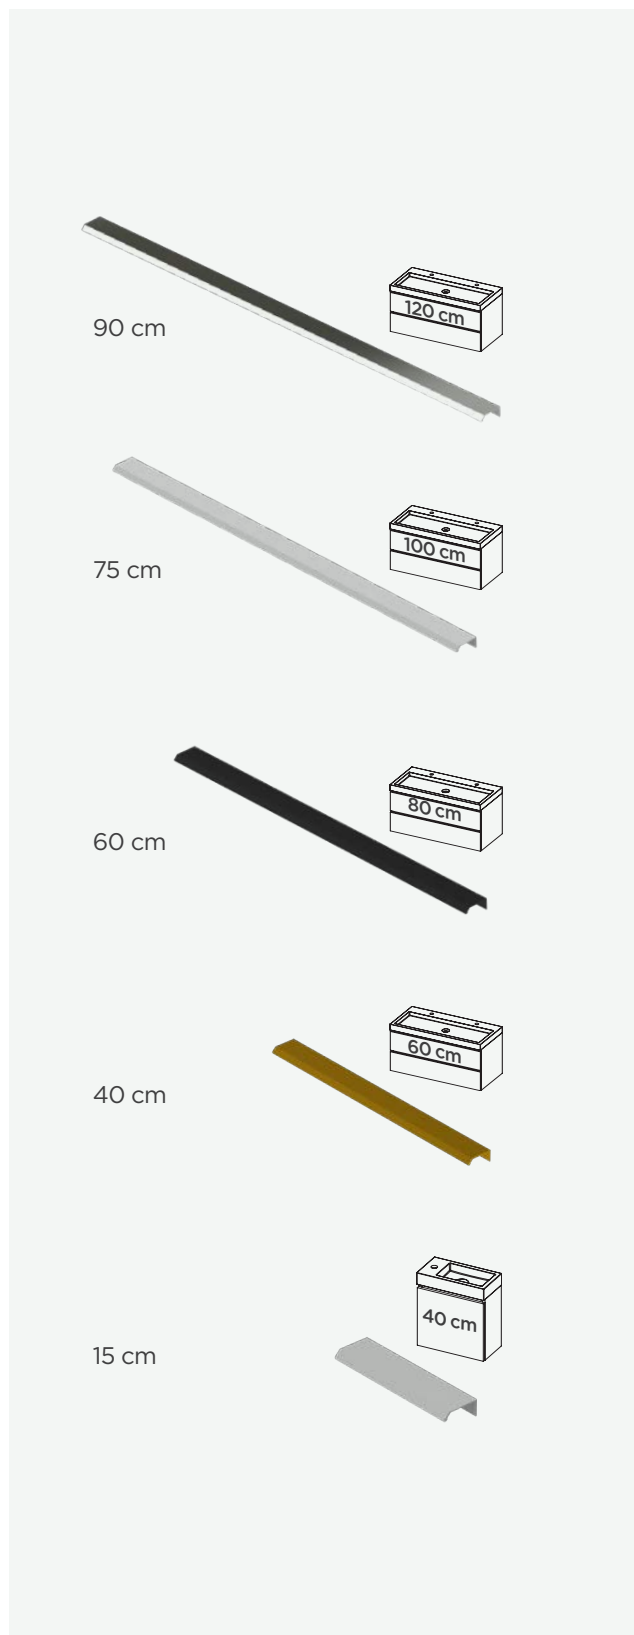

ENTSCHEIDEN SIE SICH FÜR EINEN GRIFF

Verleihen Sie Ihren Badmöbeln eine persönliche Note mit einem Griff, der in fünf verschiedenen Trendfarben und in unterschiedlichen Größen erhältlich ist.

Sie können die Griffe leicht selbst an die Schubladen (Unterschränke) oder Türen (Gäste-WC, Hochschrank) montieren. Für einen Unterschrank oder Hochschrank benötigen Sie zwei Griffe, für das Gäste WC reicht ein Griff aus.

Achtung: Die Griffe können nur mit Unterschränken in Holzdekor kombiniert werden.

FARBEN

*Für Preise und Artikelnummern siehe Preisliste.