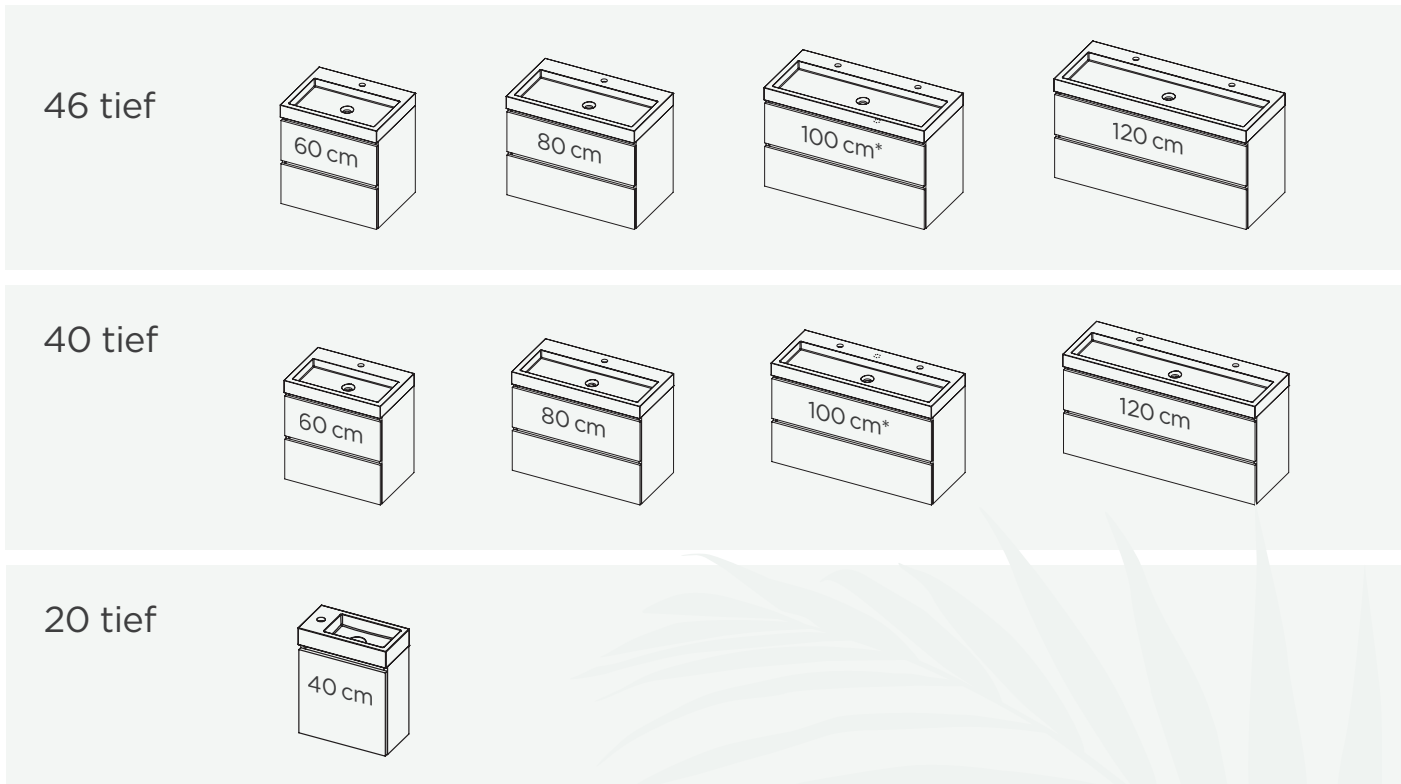

Waschtisch: matt weiß