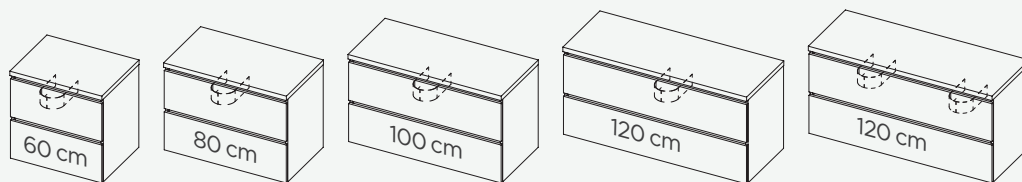

SPRING ABDECKPLATTE

Diese schicke Abdeckplatte ist 3 cm hoch und in allen Holzdekors und Lackfarben erhältlich. Sie können zwischen einer Tiefe von 40 cm oder 46 cm wählen. Die Abdeckplatte lässt sich wunderbar mit den Spring Lagoon-Waschtischen in matt oder glänzend sowie den Waschtischen aus der Solid Surface-, Livit- oder der FromScratch -Kollektion kombinieren.

46 tief

40 tief