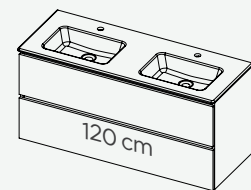

SPRING GLOW

Spring Glow ist ein flacher Waschtisch mit einer Tiefe von 46 cm. Schaffen Sie eine klassische und zeitlose Atmosphäre mit diesem Keramik-Waschtisch! Langlebig und wartungsfrei. Erhältlich in den Breiten 60 cm, 80 cm und 100 cm, in der Ausführung mit einem Waschbecken. Sie können auch eine Breite von 120 cm mit zwei Waschbecken wählen. Die Lieferung erfolgt einschließlich verchromten Ablaufdeckel und Siphon.

Waschtisch: hochglanz weiß

46 tief