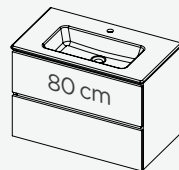

SPRING GLOW

Spring Glow ist ein flacher Waschtisch mit einer Tiefe von 46 cm. Schaffen Sie eine klassische und zeitlose Atmosphäre mit diesem Keramik-Waschtisch! Langlebig und wartungsfrei. Erhältlich in den Breiten 60 cm, 80 cm und 100 cm, in der Ausführung mit einem Waschbecken. Sie können auch eine Breite von 120 cm mit zwei Waschbecken wählen. Die Lieferung erfolgt einschließlich verchromten Ablaufdeckel und Siphon.

Waschtisch: hochglanz weiß

46 tief