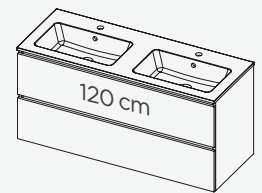

SPRING DEW

Dieser formschöne Waschtisch Dew ist nur 1,5 cm hoch und 46 cm tief. Ein schönes Design, schlank mit minimalistischen Kanten. Spring Dew ist in den Breiten 60 cm, 80 cm oder 100 cm mit einem Waschbecken und in 120 cm mit zwei Waschbecken erhältlich. Der Waschtisch besteht aus Kunstmarmor. Das Material ist porenfrei und daher leicht zu pflegen. Die Lieferung erfolgt einschließlich mattweißem Pop-up und Siphon.

Waschtisch: matt weiß

46 tief