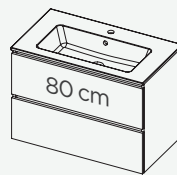

SPRING DEW

Dieser formschöne Waschtisch Dew ist nur 1,5 cm hoch und 46 cm tief. Ein schönes Design, schlank mit minimalistischen Kanten. Spring Dew ist in den Breiten 60 cm, 80 cm oder 100 cm mit einem Waschbecken und in 120 cm mit zwei Waschbecken erhältlich. Der Waschtisch besteht aus Kunstmarmor. Das Material ist porenfrei und daher leicht zu pflegen. Die Lieferung erfolgt einschließlich mattweißem Pop-up und Siphon.

Waschtisch: matt weiß

46 tief