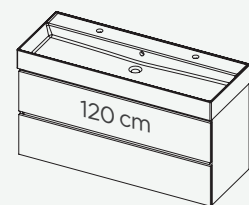

Waschtisch: hochglanz weiß

46 tief

20 tief

*Spring Rise Waschtisch 100 cm ist mit 1 oder 2 Hahnlöchern erhältlich.

SPRING DEW

Dieser formschöne Waschtisch Dew ist nur 1,5 cm hoch und 46 cm tief. Ein schönes Design, schlank mit minimalistischen Kanten. Spring Dew ist in den Breiten 60 cm, 80 cm oder 100 cm mit einem Waschbecken und in 120 cm mit zwei Waschbecken erhältlich. Der Waschtisch besteht aus Kunstmarmor. Das Material ist porenfrei und daher leicht zu pflegen. Die Lieferung erfolgt einschließlich mattweißem Pop-up und Siphon.