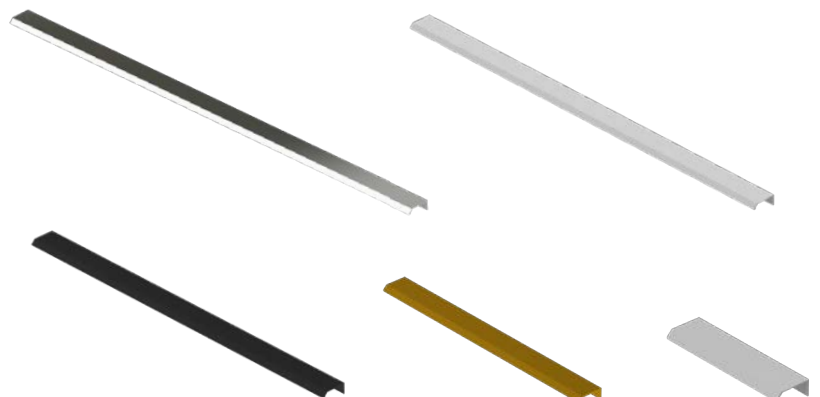

LACK

Z01 weiß seidenmatt lackiert

R01 Hochglanz weiß lackiert

Schubladen auf Gehrung

GRIFFE

Erhältlich für Unterschränke in Holzdekor (aufliegende Schubladen). Für weitere Informationen siehe S. 21.

SPRING VOW

Der Spring Vow Waschtisch hat ein geradliniges und minimalistisches Design. Mit seiner modernen und vielseitigen Optik passt dieser 8 cm hohe Waschtisch ideal in ein modernes Interieur. Spring Vow ist mit einem Tiefenmaß von 40 cm und 46 cm erhältlich oder als Gäste-WC. Der Waschtisch besteht aus Kunstmarmor. Die Lieferung erfolgt einschließlich matt weißem Ablauf (Free-flow) und Siphon.

Waschtisch: matt weiß

*Spring Vow Waschtisch 100 cm ist mit 1 oder 2 Hahnlöchern erhältlich.

SPRING RISE

Spring Rise ist ein zeitloser, hoher Waschtisch aus Keramik. Welchen Stil Sie auch immer im Badezimmer wählen, dieser robuste und charmante Waschtisch wird Ihr Badezimmer ergänzen. Spring Rise verfügt über einen eingebauten Überlauf und ist in der Tiefe 46 cm sowie als Gäste-WC erhältlich. Keramik ist robust, kratzfest und leicht zu pflegen. Die Lieferung erfolgt einschließlich verchromter Ablaufgarnitur und Siphon.

Waschtisch: hochglanz weiß

46 tief

20 tief

*Spring Rise Waschtisch 100 cm ist mit 1 oder 2 Hahnlöchern erhältlich.

SPRING DEW

Dieser formschöne Waschtisch Dew ist nur 1,5 cm hoch und 46 cm tief. Ein schönes Design, schlank mit minimalistischen Kanten. Spring Dew ist in den Breiten 60 cm, 80 cm oder 100 cm mit einem Waschbecken und in 120 cm mit zwei Waschbecken erhältlich. Der Waschtisch besteht aus Kunstmarmor. Das Material ist porenfrei und daher leicht zu pflegen. Die Lieferung erfolgt einschließlich mattweißem Pop-up und Siphon.