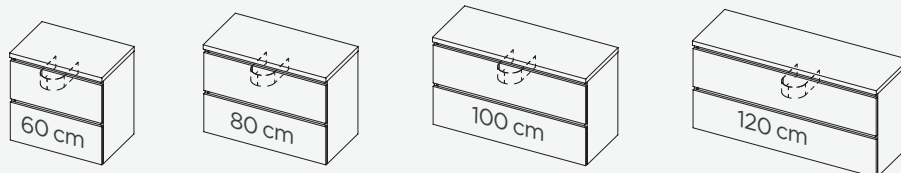

SPRING ABDECKPLATTE

Diese schicke Abdeckplatte ist 3 cm hoch und in allen Holzdekors und Lackfarben erhältlich. Sie können zwischen einer Tiefe von 40 cm oder 46 cm wählen. Die Abdeckplatte lässt sich wunderbar mit den Spring Lagoon-Waschtischen in matt oder glänzend sowie den Waschtischen aus der Solid Surface-, Livit- oder der FromScratch -Kollektion kombinieren.

46 tief

40 tief