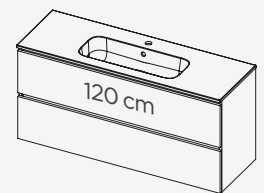

SPRING BLUSH

Spring Blush ist ein eleganter, flacher Waschtisch aus Kunstmarmor. Der Waschtisch ist leicht zu reinigen. Das ovale Waschbecken gibt Spring Blush eine warme Ausstrahlung. Dieser Waschtisch hat ein Tiefenmaß von 40 cm. Eine ideale Wahl für kleine(re) Räume. Die Lieferung erfolgt einschließlich verchromten Ablaufdeckel und Siphon.

Waschtisch: hochglanz weiß

40 tief