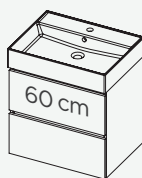

Waschtisch: hochglanz weiß

46 tief

20 tief

*Spring Rise Waschtisch 100 cm ist mit 1 oder 2 Hahnlöchern erhältlich.

SPRING DEW

Dieser formschöne Waschtisch Dew ist nur 1,5 cm hoch und 46 cm tief. Ein schönes Design, schlank mit minimalistischen Kanten. Spring Dew ist in den Breiten 60 cm, 80 cm oder 100 cm mit einem Waschbecken und in 120 cm mit zwei Waschbecken erhältlich. Der Waschtisch besteht aus Kunstmarmor. Das Material ist porenfrei und daher leicht zu pflegen. Die Lieferung erfolgt einschließlich mattweißem Pop-up und Siphon.