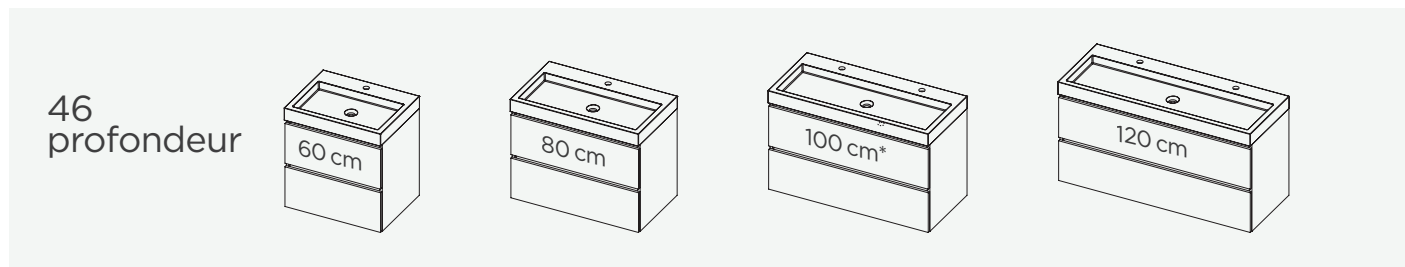

Lavabo : Blanc mat

*Spring Vow de 100 cm est disponible avec 1 ou 2 trous de robinetterie.