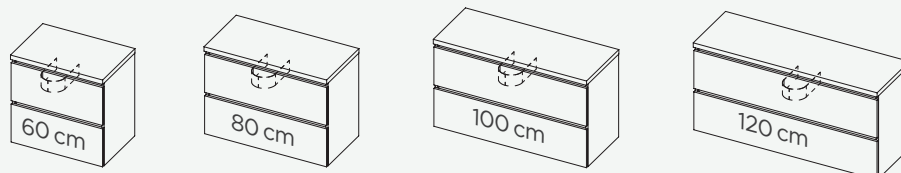

40
profondeur