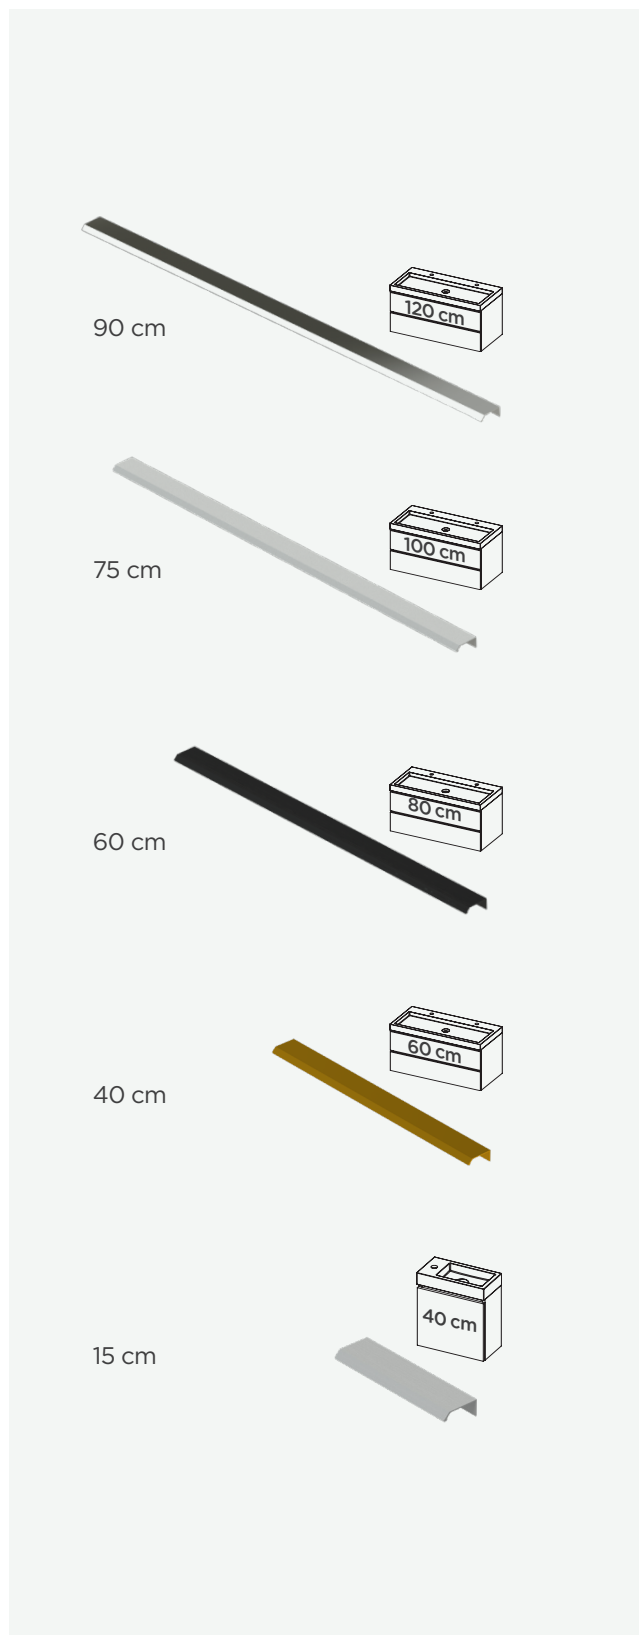

GET A GRIP OF SPRING

Donnez une touche personnelle à vos meubles de salle de bains grâce à un ensemble de poignées, disponibles dans cinq couleurs tendance et dans différents formats. Vous pouvez facilement les visser vous-même aux tiroirs (meubles sous-lavabo) ou aux portes (meuble de toilette, armoire colonne). Pour un meuble sous-lavabo ou une armoire colonne, deux poignées sont nécessaires tandis qu'une seule suffit pour un meuble de toilette.

Veillez noter que les poignées ne peuvent être combinées qu'avec des meubles en couleur décor (façades en applique).

COULEURS

*Prix et codes articles, voir liste de prix.