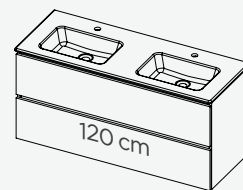

46
profondeur