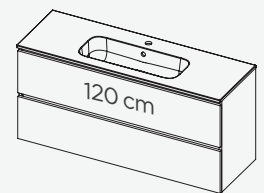

Lavabo : Blanc brillant

40
profondeur

SPRING TABLETTE

Cette élégante plaque de finition a une épaisseur de 3 cm et est disponible dans tous les décors bois et laque. Vous pouvez choisir entre une profondeur de 40 cm ou de 46 cm. Elle se combine à merveille avec les Spring Lagoon Bowls ou les vasques des collections Livit et FromScratch.