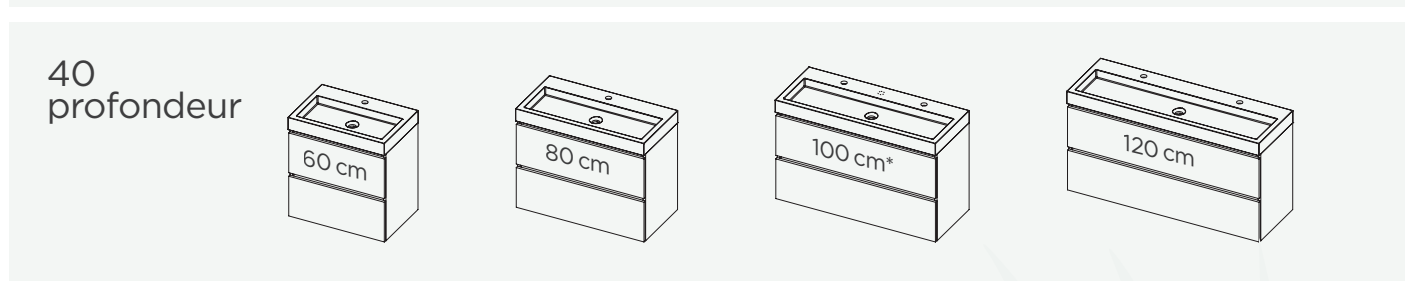

Lavabo : Blanc mat

*Spring Vow de 100 cm est disponible avec 1 ou 2 trous de robinetterie.