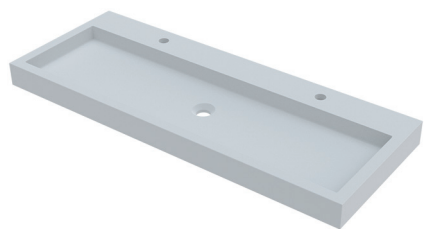

MATÉRIAUX

Vous avez le choix parmi des lavabos fins ou plus épais, en céramique ou en marbre de synthèse. Vous pouvez aussi opter pour une tablette dans la même finition que le meuble combinée à une vasque à poser.

La céramique et le marbre de synthèse sont résistants aux rayures, faciles à entretenir et durables. La plaque de finition est en mélaminé ou laqué. Elle se combine parfaitement avec les vasques des collections Spring, Livit et FromScratch.

CÉRAMIQUE

Spring Rise
• blanc brillant
• 46 cm de profondeur

Spring Glow
• blanc brillant
• 46 cm de profondeur

Spring Vow
• blanc mat
• 40 ou 46 cm de profondeur

Spring Dew
• blanc mat
• 46 cm de profondeur

Spring Blush
• blanc brillant
• 40 cm de profondeur

TABLETTE AVEC SPRING LAGOON BOWLS

• laminé ou laqué
• dans tous les décors de bois et de laques
• 40 ou 46 cm de profondeur
• vasque en blanc mat ou blanc brillant
• 34,6 x 34,6 x 11,4 cm