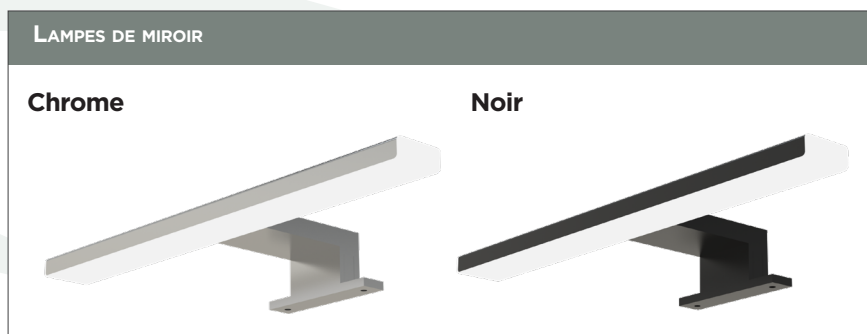

L'ensemble standard comprend un lavabo et un meuble bas.