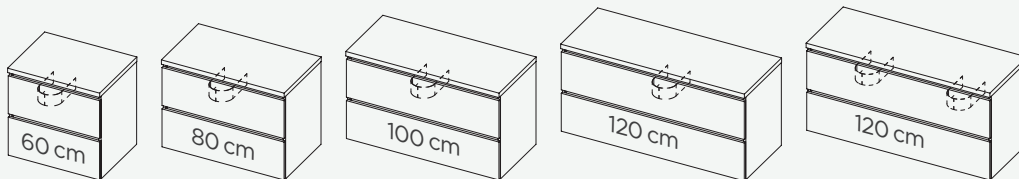

46
profondeur