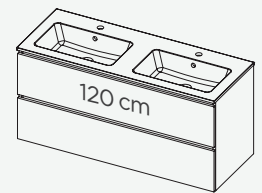

46
profondeur