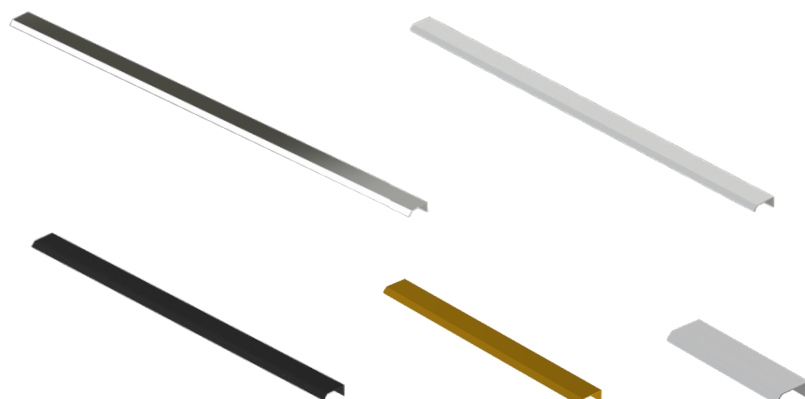

LAQUE

Z01 Laque blanc mat

R01 Laque blanc brillant

tiroirs en onglet

POIGNÉES

Possible pour les sous-meubles en décor (tiroirs en applique).
Voir p. 21 pour plus d'informations.

SPRING VOW

Le lavabo Spring Vow affiche un design épuré et minimaliste. Grâce à son aspect sobre et épuré, ce lavabo en marbre de synthèse de 8 cm de haut convient parfaitement à un intérieur moderne. Spring Vow est disponible en 40 et 46 cm de profondeur ainsi qu'en meuble de toilettes. Le pop-up blanc mat (free-flow) et le siphon sont compris.

Lavabo : Blanc mat

*Spring Vow de 100 cm est disponible avec 1 ou 2 trous de robinetterie.

SPRING RISE

Spring Rise est un lavabo intemporel en céramique. Quel que soit le style que vous choisissez, ce lavabo robuste de 12 cm d'épaisseur complétera parfaitement votre salle de bains. Spring Rise est doté d'un trop-plein intégré et est disponible dans une profondeur de 46 cm ou sous forme d'armoire de toilette. La céramique est solide, résistante aux rayures et facile à entretenir. Le pop-up chromé et le siphon sont compris.

Lavabo : Blanc brillant

46
profondeur

20
profondeur

*Spring Rise de 100 cm est disponible avec 1 ou 2 trous de robinetterie.

SPRING DEW

Ce lavabo au design épuré ne mesure que 1,5 cm de haut, pour une profondeur de 46 cm. Il affiche un beau design mince avec des bords nets. Spring Dew est disponible en 60, 80 ou 100 cm de largeur avec un seul évier et en 120 cm avec deux éviers. Ce lavabo est en marbre de synthèse. Ce matériau non poreux est très facile d'entretien. Le pop-up blanc mat et le siphon sont compris.