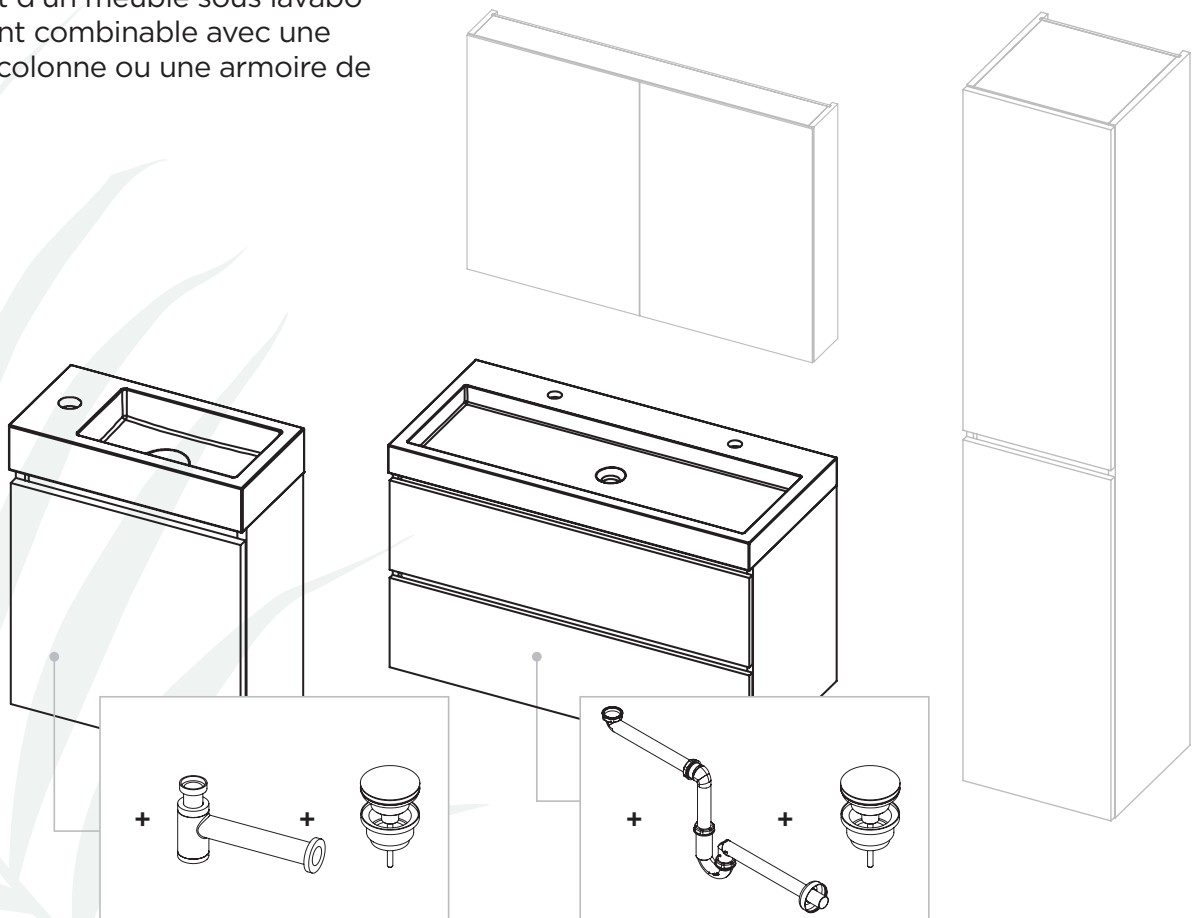

Une armoire de toilette apporte la touche finale à votre ensemble. Les portes en verre sont équipées de miroirs à l'intérieur comme à l'extérieur. Les côtés ainsi que les étagères du meuble sont de la même couleur en fonction de la finition choisie. Les étagères en mélaminé présentes dans l'armoire sont réglables en hauteur. Optez pour un électrobox. La prise pour brancher votre sèche-cheveux ou votre brosse à dents électrique sera alors hors de votre champ de vision !

Tous les lavabos sont équipés d'un siphon et d'une bonde.

ENSEMBLES

Un ensemble se compose toujours d'un lavabo et d'un meuble sous lavabo facilement combinable avec une armoire colonne ou une armoire de toilette.