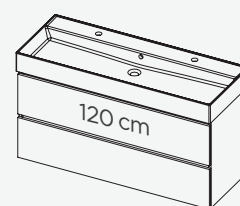

Lavabo : Blanc mat

*Spring Vow de 100 cm est disponible avec 1 ou 2 trous de robinetterie.

SPRING RISE

Spring Rise est un lavabo intemporel en céramique. Quel que soit le style que vous choisissez, ce lavabo robuste de 12 cm d'épaisseur complétera parfaitement votre salle de bains. Spring Rise est doté d'un trop-plein intégré et est disponible dans une profondeur de 46 cm ou sous forme d'armoire de toilette. La céramique est solide, résistante aux rayures et facile à entretenir. Le pop-up chromé et le siphon sont compris.

Lavabo : Blanc brillant

46
profondeur

20
profondeur

*Spring Rise de 100 cm est disponible avec 1 ou 2 trous de robinetterie.

SPRING DEW

Ce lavabo au design épuré ne mesure que 1,5 cm de haut, pour une profondeur de 46 cm. Il affiche un beau design mince avec des bords nets. Spring Dew est disponible en 60, 80 ou 100 cm de largeur avec un seul évier et en 120 cm avec deux éviers. Ce lavabo est en marbre de synthèse. Ce matériau non poreux est très facile d'entretien. Le pop-up blanc mat et le siphon sont compris.