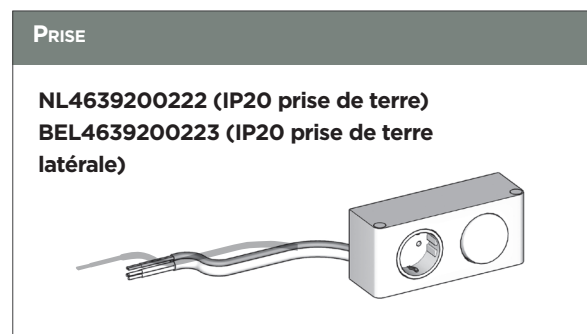

L'ensemble standard comprend un lavabo et un meuble bas.