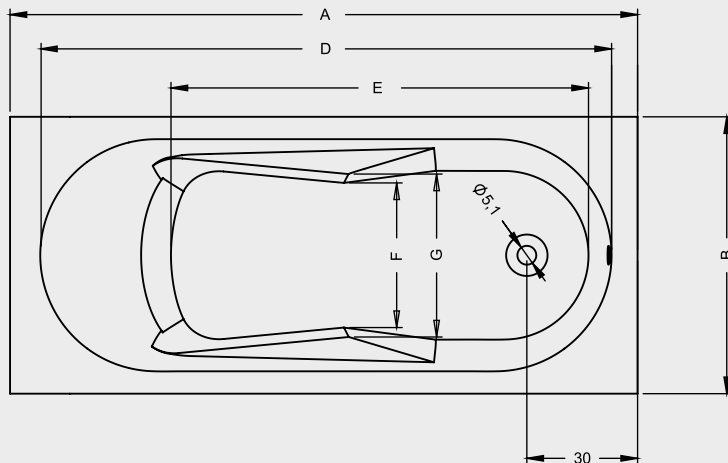

Modell	Vordere Schürze	Seitliche Schürze	Höhe (cm)
B078001 B079001 B080001	209301	209280	57
B081001 B082001 B083001	209307	209281	57

Modell	A	B	C	D	E	F	G
B078001 B079001 B080001	170	70	47	155	113	39	44
B081001 B082001 B083001	180	80	47	165	123	43	49,5
B082005 B083005	180	80	47	165	123	43	49,5
B079005 B080005	170	70	47	155	113	39	44