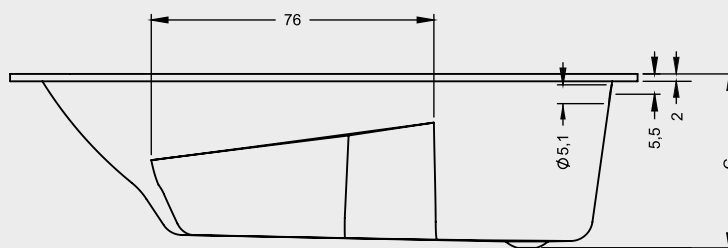

Daten können sich ändern

Rechte Ausführung

Linke Ausführung

Motor Hydro oder Aero

Bedienung

Service Luke

DUSCHABTR-ENNUNG	Scandic X107	Scandic X108	Scandic X109	Scandic X109V	Scandic X409	Scandic X500	Novik Z107	Novik Z500	Grid GB501	Lucid GD501
------------------	--------------	--------------	--------------	---------------	--------------	--------------	------------	------------	------------	-------------

Modell	Vordere Schürze	Seitliche Schürze	Höhe (cm)
B078001 B079001 B080001	209301	209280	57
B081001 B082001 B083001	209307	209281	57

Modell	A	B	C	D	E	F	G
B078001 B079001 B080001	170	70	47	155	113	39	44
B081001 B082001 B083001	180	80	47	165	123	43	49,5
B082005 B083005	180	80	47	165	123	43	49,5
B079005 B080005	170	70	47	155	113	39	44