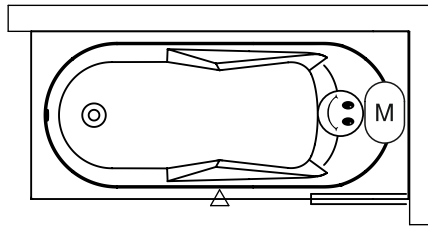

Linke Ausführung