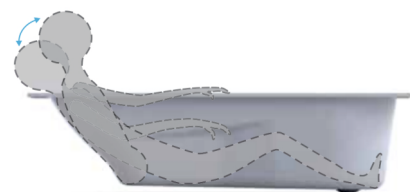

LAZY

Lazy ist aus weißem Acryl gefertigt und vor allem sehr bequem. Die Badewanne hat einen zwei Zentimeter flachen Wannenrand, zusätzliche Armlehnen und einen komfortablen Rückenbereich aus einer Dieser ermöglicht eine verbesserte Liege- und Sitzgestaltung. Der Fussbereich wurde so gestaltet, dass die Badewanne auch als Dusche genutzt werden kann. Der Ablauf ist immer mittig im Fussbereich und die Betätigung kann links, rechts oder in der Mitte angeordnet werden.

* Plug & Play sind Acrylwannen, die mit einer nahtlos verklebten Schürze aus Acryl ausgestattet ist. Ein Fussset ist im Lieferumfang enthalten.

** Der Wasserinhalt der badewanne wird gemessen inkl. einer Person.

*** RIHO Whirlpools werden inkl. Fussset geliefert.

11 Aero Düsen

6+6+2 Hydrodüsen

Zusätzlich bestellbar

Fussset 01U
207093

Whirlpools sind inkl.
Fussset

McAlpine
208869

Riho schwarz
208711