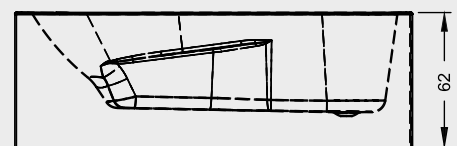

PLUG & PLAY

Daten können sich ändern