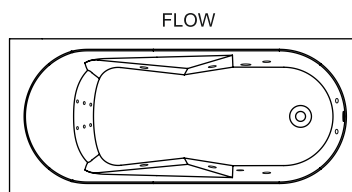

6+6+2 Hydrodüsen