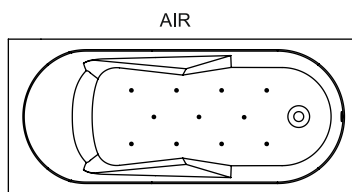

Riho Acryl Badewannen werden ausschließlich aus voll durchgefärbtem hochwertigen Sanitäracryl hergestellt. Die Badewannen sind vollständig verstärkt und komplett in weisser Farbe. Unsere Acryl Badewannen sind alterungs- und UV beständig. Das Material ist völlig porenfrei, glatt und kratzfest. Aufgrund dieser Beschaffenheit haftet Schmutz sehr schlecht, keine Bakterien bleiben zurück und die Badewanne ist leicht zu reinigen. Die Oberfläche ist angenehm warm. Diese Badewanne wird ohne Fussset und ohne Ab- und Überlauf geliefert.

Artikel Nr.	L x B x H (cm)	Inhalt** (ltr)	Gewicht (kg)	Überlauf	Wasser Höhe (cm)	Möglichkeit Rihopool***
B078001005	170 x 75 x 47	242	19		37	Air / Flow
B079001005	170 x 75 x 47	242	19		37	Air / Flow
B080001005	170 x 75 x 47	242	19		37	Air / Flow
B081001005	180 x 80 x 47	260	22		37	Air / Flow
B082001005	180 x 80 x 47	260	22		37	Air / Flow
B083001005	180 x 80 x 47	260	22		37	Air / Flow
B082005005 P&P*	180 x 80 x 62	260	41		37	x
B083005005 P&P*	180 x 80 x 62	260	41		37	x
B079005005 P&P*	170 x 75 x 62	242	40		37	x
B080005005 P&P*	170 x 75 x 62	242	40		37	x

* Plug & Play sind Acrylwannen, die mit einer nahtlos verklebten Schürze aus Acryl ausgestattet ist. Ein Fussset ist im Lieferumfang enthalten.

** Der Wasserinhalt der badewanne wird gemessen inkl. einer Person.

*** RIHO Whirlpools werden inkl. Fussset geliefert.

11 Aero Düsen