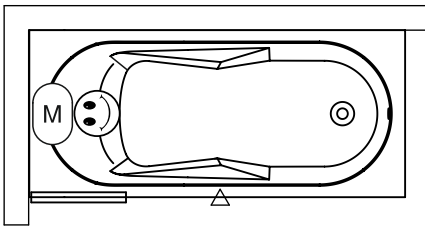

Rechte Ausführung