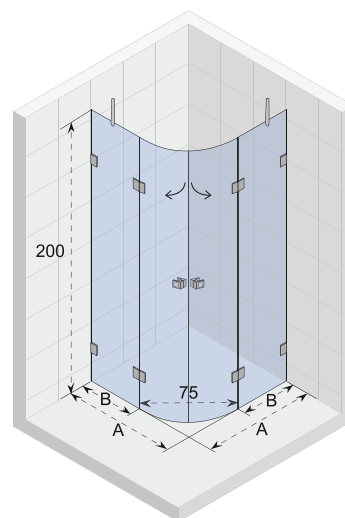

SCANDIC X309

De twee vaste wanden en de twee in het midden geplaatste gebogen draaideuren, zorgen voor een R55 douchecabine.

Scandic douchewanden en -deuren kenmerken zich door minimalistische en compacte rechthoekige messing verchroomde of zwarte scharnieren. Het 8 mm heldere glas, dat ook in Satinato uitvoering leverbaar is, is voorzien van Riho Shield. In verband met de liftscharnieren zijn de meeste cabines in een linker- en rechterversie verkrijgbaar.

Gehard glas met Riho Shield

Dikte van het glas is 8 mm

Het glasprofiel en de glaswand bieden de badkamer bescherming tegen spatwater.

Deur met lift mechanisme

45 Graden stabilisatiestang rechthoekig

Dikte van het gebogen glas is 6 mm

CE goedgekeurd, volgens EN12150-1

Artikel nummer(L=R)	Kleur	A(cm)	B(cm)
G001107121	zwart	86,8 - 87,2	33,2
G001107120	chrom	86,8 - 87,2	33,2
G001108121	zwart	96,8 - 97,2	43,2
G001108120	chrom	96,8 - 97,2	43,2
G001110121	zwart	116,8 - 117,2	63,2
G001110120	chrom	116,8 - 117,2	63,2

Optioneel aan te schaffen

Data onder voorbehoud van wijzigingen