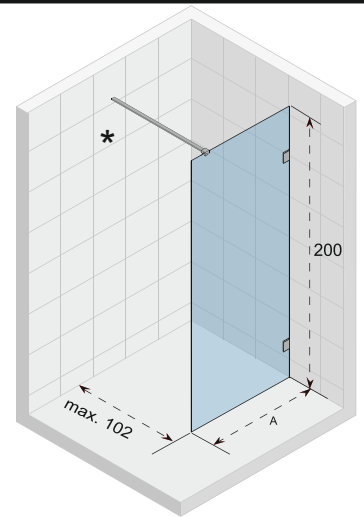

SCANDIC X400

De inloepdouchewand wordt bij de grotere maten geleverd met een stabilisatiestang.

Scandic douchewanden en -deuren kenmerken zich door minimalistische en compacte rechthoekige messing verchroomde of zwarte bevestigingspunten. Het 8 mm heldere glas, dat ook in Satinato uitvoering leverbaar is, is voorzien van Riho Shield.

Gehard glas met Riho Shield

Omkeerbaar

Dikte van het glas is 8 mm

Gesatineerd glas mogelijk (let op niet omkeerbaar)

Stabilisatiestang met handdoek haak rechthoekig

CE goedgekeurd, volgens EN12150-1

Artikel nummer(L=R)	Kleur	A(cm)
G001110121	zwart	74,8 - 75,2
G001110120	chroom	74,8 - 75,2
G001111121	zwart	84,8 - 85,2
G001111120	chroom	84,8 - 85,2
G001112121*	zwart	114,8 - 115,2
G001112120*	chroom	114,8 - 115,2
G001113121	zwart	94,8 - 95,2
G001113120	chroom	94,8 - 95,2
G001114121*	zwart	134,8 - 135,2
G001114120*	chroom	134,8 - 135,2
G001115121*	zwart	154,8 - 155,2
G001115120*	chroom	154,8 - 155,2
G001116121*	zwart	104,8 - 105,2
G001116120*	chroom	104,8 - 105,2

* Stabilisatiestang van 1 meter wordt meegeleverd. Een langere versie kan separaat besteld worden.

Optioneel aan te schaffen

Stabilisatiestang chroom
208971 (100cm)
208972 (160cm)

Stabilisatiestang zwart
208960 (100cm)
208961 (160cm)

Data onder voorbehoud van wijzigingen