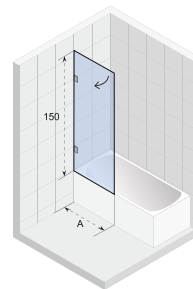

SCANDIC NXT Douchewanden en -deuren

X107