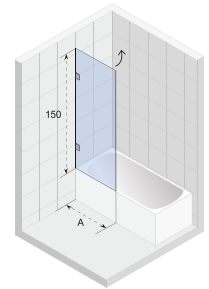

X109

X109V

X500

SCANDIC X101

Linkse uitvoering

De nisdeur heeft twee bevestigingen. De nisdeur is met behulp van een accessoire met 1 cm te vergroten.

Scandic douchewanden en -deuren kenmerken zich door minimalistische en compacte rechthoekige messing verchroomde of zwarte scharnieren. Het 8 mm heldere glas, dat ook in Satinato uitvoering leverbaar is, is voorzien van Riho Shield. In verband met de liftscharnieren zijn de meeste cabines in een linker- en rechterversie verkrijgbaar.