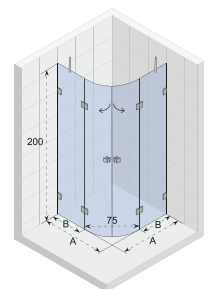

SCANDIC NXT Douchewanden en -deuren

X309