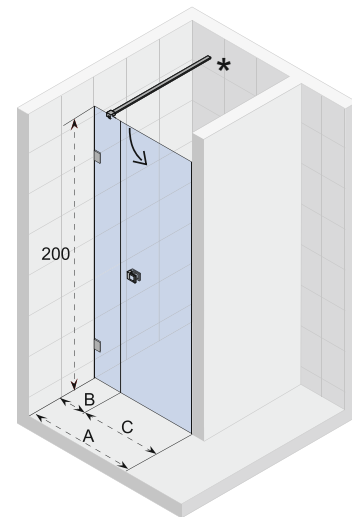

SCANDIC X102

De nisdeur is aan de muur gemonteerd. De vaste glas deel is aan de andere muur gemonteerd.

Scandic douchewanden en -deuren kenmerken zich door minimalistische en compacte rechthoekige messing verchroomde of zwarte scharnieren. Het 8 mm heldere glas, dat ook in Satinato uitvoering leverbaar is, is voorzien van Riho Shield. In verband met de liftscharnieren zijn de meeste cabines in een linker- en rechterversie verkrijgbaar.

Rechtse uitvoering

Gehard glas met Riho Shield

Gesatineerd glas mogelijk (let op niet omkeerbaar)

Dikte van het glas is 8 mm

Stabilisatiestang met handdoek haak rechthoekig

Het glasprofiel en de glaswand bieden de badkamer bescherming tegen spatwater.

CE goedgekeurd, volgens EN12150-1

Deur met lift mechanisme

Artikel nummer (L)	Artikel nummer (R)	Kleur	A (cm)	B (cm)
G001009121	G001010121	zwart	87,8 - 88,2	21,6
G001009120	G001010120	chroom	87,8 - 88,2	21,6
G001011121	G001012121	zwart	97,8 - 98,2	31,6
G001011120	G001012120	chroom	97,8 - 98,2	31,6
G001013121*	G001014121*	zwart	117,8 - 118,2	51,6
G001013120*	G001014120*	chroom	117,8 - 118,2	51,6
G001015121*	G001016121*	zwart	137,8 - 138,2	71,6
G001015120*	G001016120*	chroom	137,8 - 138,2	71,6
G001017121*	G001018121*	zwart	157,8 - 158,2	91,6
G001017120*	G001018120*	chroom	157,8 - 158,2	91,6

* De meegeleverde stabilisatiestang is 1 meter. Een langere versie kan separaat besteld worden. De 45 graden stabilisatiestang is hierop toepasbaar.

Optioneel aan te schaffen

Data onder voorbehoud van wijzigingen