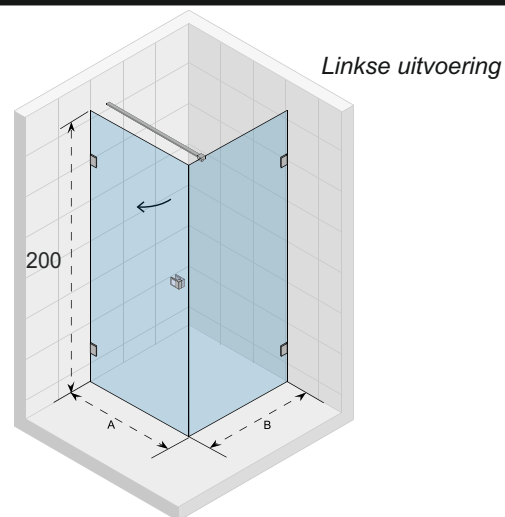

SCANDIC X201

De draaideur en de zijwand van de douchecabine hebben twee bevestigingspunten.

Scandic douchewanden en -deuren kenmerken zich door minimalistische en compacte rechthoekige messing verchroomde of zwarte scharnieren. Het 8 mm heldere glas, dat ook in Satinato uitvoering leverbaar is, is voorzien van Riho Shield. In verband met de liftscharnieren zijn de meeste cabines in een linker- en rechterversie verkrijgbaar.

Gehard glas met Riho Shield

Dikte van het glas is 8 mm

Het glasprofiel en de glaswand bieden de badkamer bescherming tegen spatwater.

Gesatineerd glas mogelijk (let op niet omkeerbaar)

Stabilisatiestang met handdoek haak rechthoekig