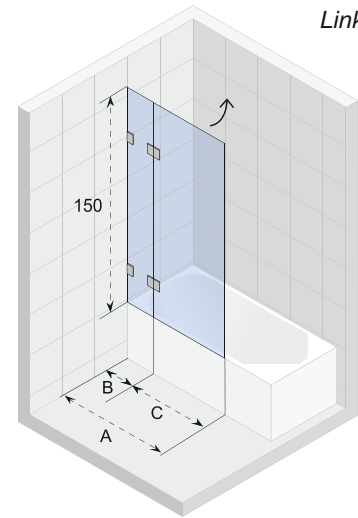

SCANDIC X109

Linker uitvoering

De tweedelige badwand, waarvan het glas-deel aan de muur niet scharnierend is, is geschikt voor de meeste rechthoekige baden. Let bij whirlpools op bij de positie van de bediening. Het is niet altijd mogelijk daar een wand te plaatsen. Ook kan bij een bad met kraag de wand niet volledig naar binnen gedraaid worden.

Scandic douchewanden en -deuren kenmerken zich door minimalistische en compacte rechthoekige messing verchroomde of zwarte scharnieren. Het 8 mm heldere glas, dat ook in Satinato uitvoering leverbaar is, is voorzien van Riho Shield. In verband met de liftscharnieren zijn de meeste badwanden in een linker- en rechtversie verkrijgbaar.

Gehard glas met Riho Shield

Gesatineerd glas mogelijk (let op niet omkeerbaar)

Dikte van het glas is 8 mm

Het glasprofiel en de glaswand bieden de badkamer bescherming tegen spatwater.

Met lift mechanisme

CE goedgekeurd, volgens EN12150-1

Artikel nummer(L)	Artikel nummer(R)	Kleur	A(cm)	B(cm)
G001143121	G001144121	zwart	84,7 - 85,3	20
G001143120	G001144120	chroom	84,7 - 85,3	20
G001145121	G001146121	zwart	89,7 - 90,3	20
G001145120	G001146120	chroom	89,7 - 90,3	20
G001147121	G001148121	zwart	94,7 - 95,3	30
G001147120	G001148120	chroom	94,7 - 95,3	30
G001149121	G001150121	zwart	99,7 - 100,3	30
G001149120	G001150120	chroom	99,7 - 100,3	30

Data onder voorbehoud van wijzigingen