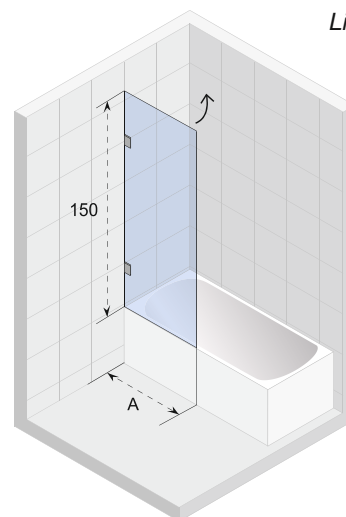

SCANDIC X108

Linker uitvoering

De enkelvoudige naar binnen draaiende badwand is geschikt voor de meeste rechthoekige baden. Let bij whirlpools op bij de positie van de bediening en de clean dop. Het is niet altijd mogelijk daar een wand te plaatsen. Ook kan bij een bad met kraag de wand niet volledig naar binnen gedraaid worden.

Scandic douchewanden en -deuren kenmerken zich door minimalistische en compacte rechthoekige messing verchroomde of zwarte scharnieren. Het 8 mm heldere glas, dat ook in Satinato uitvoering leverbaar is, is voorzien van Riho Shield. In verband met de liftscharnieren zijn de meeste badwanden in een linker- en rechterversie verkrijgbaar.

Gehard glas met Riho Shield

Dikte van het glas is 8 mm

Met lift mechanisme

Gesatineerd glas mogelijk (let op niet omkeerbaar)

Het glasprofiel en de glaswand bieden de badkamer bescherming tegen spatwater.

CE goedgekeurd, volgens EN12150-1

Artikel nummer(L)	Artikel nummer(R)	Kleur	A(cm)
G001135121	G001136121	zwart	64,8 - 65,2
G001135120	G001136120	chroom	64,8 - 65,2
G001137121	G001138121	zwart	74,8 - 75,2
G001137120	G001138120	chroom	74,8 - 75,2
G001139121	G001140121	zwart	84,8 - 85,2
G001139120	G001140120	chroom	84,8 - 85,2
G001141121	G001142121	zwart	94,8 - 95,2
G001141120	G001142120	chroom	94,8 - 95,2

Data onder voorbehoud van wijzigingen