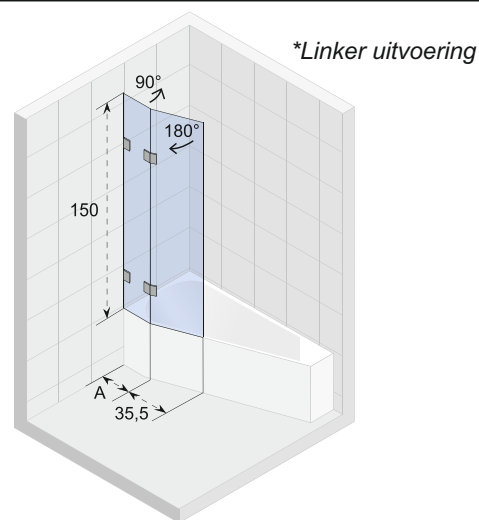

SCANDIC X500

De tweedelige badwand, waarvan beide delen draaibaar zijn, is geschikt voor verschillende specifieke Riho baden. Let bij whirlpools op bij de positie van de bediening. Het is niet altijd mogelijk daar een wand te plaatsen.

Scandic douchewanden en –deuren kenmerken zich door minimalistische en compacte rechthoekige messing verchroomde of zwarte scharnieren. Het 8 mm heldere glas, dat ook in Satinato uitvoering leverbaar is, is voorzien van Riho Shield. In verband met de liftscharnieren zijn de meeste badwanden in een linker- en rechtversie verkrijgbaar.

Gehard glas met Riho Shield

Dikte van het glas is 8 mm

Met lift mechanisme

Gesatineerd glas mogelijk (let op niet omkeerbaar)

Het glasprofiel en de glaswand bieden de badkamer bescherming tegen spatwater.

CE goedgekeurd, volgens EN12150-1

Artikel nummer(L)	Artikel nummer(R)	Kleur	A(cm)	Bad
G001163121	G001164121	zwart	82	Yukon
G001163120	G001164120	chroom	82	Yukon
G001165121	G001166121	zwart	76	Geta 160
G001165120	G001166120	chroom	76	Geta160
G001167121	G001168121	zwart	86	Geta 170
G001167120	G001168120	chroom	86	Geta 170
G001169121	G001170121	zwart	46	Delta 150/160
G001169120	G001170120	chroom	46	Delta 150/160
G001171121	G001172121	zwart	56	Rethink Space
G001171120	G001172120	chroom	56	Rethink Space

* Linker uitvoering badklapwand behoort op een rechts bad.

Data onder voorbehoud van wijzigingen