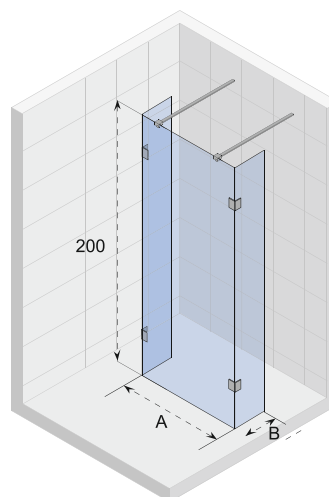

SCANDIC X202

De doorloopdouche heeft twee zijwandjes en twee stabilisatiestangen.

Scandic douchewanden en –deuren kenmerken zich door minimalistische en compacte rechthoekige messing verchroomde of zwarte scharnieren. Het 8 mm heldere glas, dat ook in Satinato uitvoering leverbaar is, is voorzien van Riho Shield.

Gehard glas met Riho Shield

Gesatineerd glas mogelijk (let op niet omkeerbaar)

Dikte van het glas is 8 mm

Stabilisatiestang met handdoek haak rechthoekig

CE goedgekeurd, volgens EN12150-1

Artikel nummer(L=R)	Kleur	A(cm)	B(cm)
G001049121	zwart	116	27
G001049120	chroom	116	27
G001050121	zwart	116	37
G001050120	chroom	116	37
G001051121	zwart	136	37
G001051120	chroom	136	37
G001052121	zwart	136	37
G001052120	chroom	136	37

* 2 stabilisatiestangen van 1 meter worden meegeleverd. Een langere versie kan separaat besteld worden.

Optioneel aan te schaffen

Stabilisatiestang chroom
208971 (100cm)
208972 (160cm)

Stabilisatiestang zwart
208960 (100cm)
208961 (160cm)

Data onder voorbehoud van wijzigingen