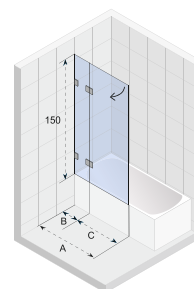

X109

X109V

X500

SCANDIC X101

Linkse uitvoering

De nisdeur heeft twee bevestigingen. De nisdeur is met behulp van een accessoire met 1 cm te vergroten.

Scandic douchewanden en -deuren kenmerken zich door minimalistische en compacte rechthoekige messing verchroomde of zwarte scharnieren. Het 8 mm heldere glas, dat ook in Satinato uitvoering leverbaar is, is voorzien van Riho Shield. In verband met de liftscharnieren zijn de meeste cabines in een linker- en rechterversie verkrijgbaar.