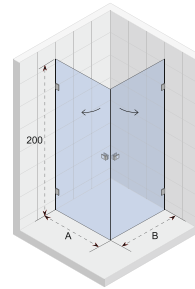

SCANDIC NXT Douchewanden en -deuren

X209