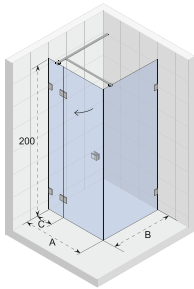

SCANDIC NXT Douchewanden en -deuren

X203