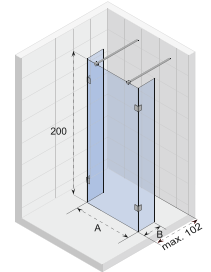

SCANDIC NXT Douchewanden en -deuren

X202