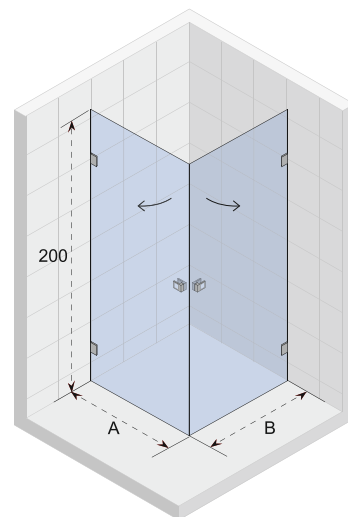

SCANDIC X209

De twee deuren zijn naar buiten toe draaibaar en zorgen daarmee voor een zeer ruime hoekinstap.

Scandic douchewanden en -deuren kenmerken zich door minimalistische en compacte rechthoekige messing verchroomde of zwarte scharnieren. Het 8 mm heldere glas, dat ook in Satinato uitvoering leverbaar is, is voorzien van Riho Shield. In verband met de liftscharnieren zijn de meeste cabines in een linker- en rechterversie verkrijgbaar.

Gehard glas met Riho Shield

Omkeerbaar

Dikte van het glas is 8 mm

Gesatineerd glas mogelijk (let op niet omkeerbaar)

Het glasprofiel en de glaswand bieden de badkamer bescherming tegen spatwater.

CE goedgekeurd, volgens EN12150-1

Deur met lift mechanisme

Artikel nummer(L=R)	Kleur	A(cm)	B(cm)
G001101121	zwart	76,8 - 77,2	76,8 - 77,2
G001101120	chrom	76,8 - 77,2	76,8 - 77,2
G001102121	zwart	86,8 - 87,2	86,8 - 87,2
G001102120	chrom	86,8 - 87,2	86,8 - 87,2
G001103121	zwart	96,8 - 97,2	76,8 - 77,2
G001103120	chrom	96,8 - 97,2	76,8 - 77,2
G001104121	zwart	96,8 - 97,2	96,8 - 97,2
G001104120	chrom	96,8 - 97,2	96,8 - 97,2
G001105121	zwart	96,8 - 97,2	86,8 - 87,2
G001105120	chrom	96,8 - 97,2	86,8 - 87,2
G001106121	zwart	86,8 - 87,2	76,8 - 77,2
G001106120	chrom	86,8 - 87,2	76,8 - 77,2