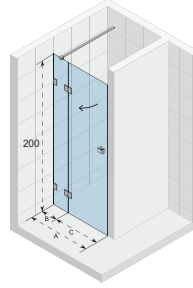

SCANDIC NXT Douchewanden en -deuren

X104