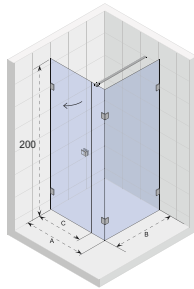

SCANDIC NXT Douchewanden en -deuren

X204