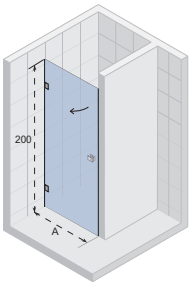

SCANDIC NXT Douchewanden en -deuren

X101