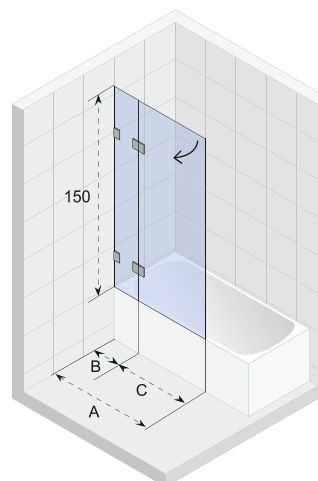

Data onder voorbehoud van wijzigingen

SCANDIC X109V

Linker uitvoering

De tweedelige badwand, waarvan het glas-deel aan de muur niet scharnierend is, is geschikt voor de meeste rechthoekige baden.

Scandic douchewanden en -deuren kenmerken zich door minimalistische en compacte rechthoekige messing verchroomde of zwarte scharnieren. Het 8 mm heldere glas, dat ook in Satinato uitvoering leverbaar is, is voorzien van Riho Shield. In verband met de liftscharnieren zijn de meeste badwanden in een linker- en rechterserie verkrijgbaar.