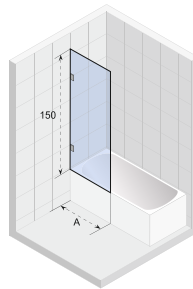

SCANDIC NXT Douchewanden en -deuren

X409