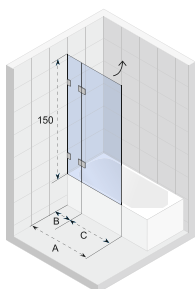

X109

X109V

X500

SCANDIC X101

Linkse uitvoering

De nisdeur heeft twee bevestigingen. De nisdeur is met behulp van een accessoire met 1 cm te vergroten.

Scandic douchewanden en -deuren kenmerken zich door minimalistische en compacte rechthoekige messing verchroomde of zwarte scharnieren. Het 8 mm heldere glas, dat ook in Satinato uitvoering leverbaar is, is voorzien van Riho Shield. In verband met de liftscharnieren zijn de meeste cabines in een linker- en rechterversie verkrijgbaar.