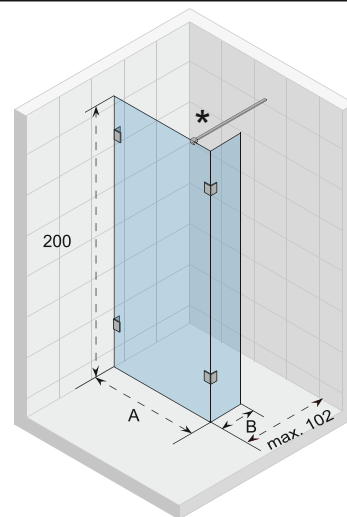

Data onder voorbehoud van wijzigingen

SCANDIC X402

De inloepdouchewand met een kort zijwandje, wordt geleverd met een stabilisatiestang.

Scandic douchewanden en -deuren kenmerken zich door minimalistische en compacte rechthoekige messing verchroomde of zwarte bevestigingspunten. Het 8 mm heldere glas, dat ook in Satinato uitvoering leverbaar is, is voorzien van Riho Shield.