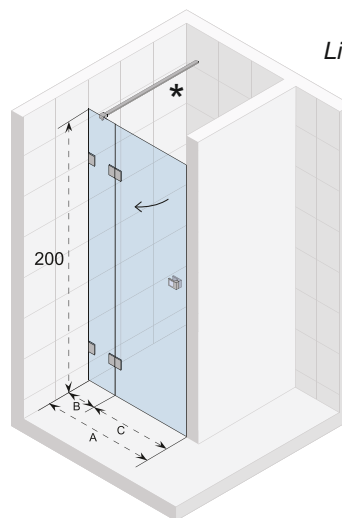

Stabilisatiestang 45'
Zwart
208962

Stabilisatiestang chroom
208971 (100cm)
208972 (160cm)

Stabilisatiestang zwart
208960 (100cm)
208961 (160cm)

Data onder voorbehoud van wijzigingen

SCANDIC X104

Linkse uitvoering

De nisdeur die aan een vaste glas-deel is gemonteerd, heeft twee bevestigingspunten. De nisdeur is met behulp van een accessoire met 1 cm te vergroten.

Scandic douchewanden en -deuren kenmerken zich door minimalistische en compacte rechthoekige messing verchroomde of zwarte scharnieren. Het 8 mm heldere glas, dat ook in Satinato uitvoering leverbaar is, is voorzien van Riho Shield. In verband met de liftscharnieren zijn de meeste cabines in een linker- en rechterversie verkrijgbaar.

Gehard glas met Riho Shield

Dikte van het glas is 8 mm

Het glasprofiel en de glaswand bieden de badkamer bescherming tegen spatwater.

Deur met lift mechanisme

Inclusief wand-magneetprofiel

Gesatineerd glas mogelijk (let op niet omkeerbaar)