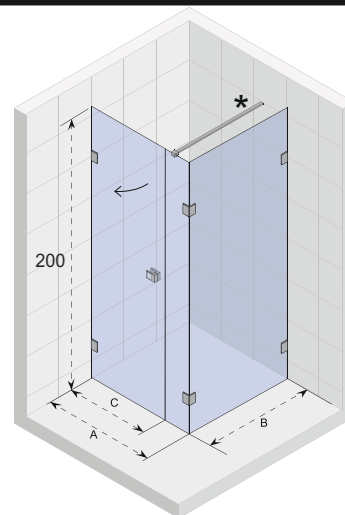

Optioneel aan te schaffen

* Inclusief stabilisatiestang

Stabilisatiestang chroom
208971 (100cm) 208972 (160cm)

Stabilisatiestang zwart
208960 (100cm) 208961 (160cm)

Data onder voorbehoud van wijzigingen

SCANDIC X204

Linkse uitvoering

De cabine bestaat uit twee vaste glaswanden (1x breed, 1x smal) gecombineerd met een deur die naar buiten is te openen.

Scandic douchewanden en -deuren kenmerken zich door minimalistische en compacte rechthoekige messing verchroomde of zwarte scharnieren. Het 8 mm heldere glas, dat ook in Satinato uitvoering leverbaar is, is voorzien van Riho Shield. In verband met de liftscharnieren zijn de meeste cabines in een linker- en rechterversie verkrijgbaar.