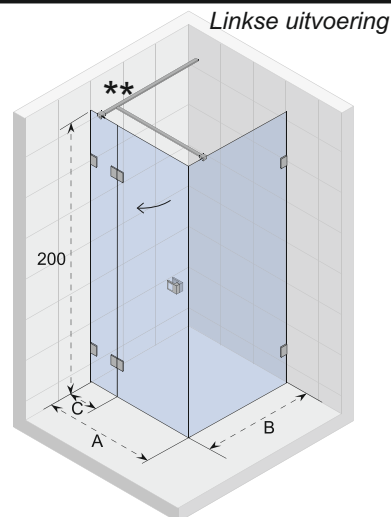

Gehard glas met Riho Shield

Dikte van het glas is 8 mm

Het glasprofiel en de glaswand bieden de badkamer bescherming tegen spatwater.

Deur met lift mechanisme

Gesatineerd glas mogelijk (let op niet omkeerbaar)