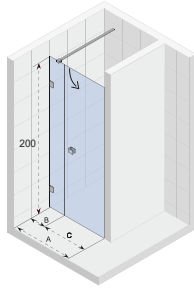

SCANDIC NXT Douchewanden en -deuren

X102