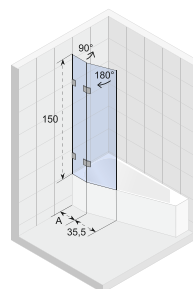

X109

X109V

X500

SCANDIC X101

Linkse uitvoering

De nisdeur heeft twee bevestigingen. De nisdeur is met behulp van een accessoire met 1 cm te vergroten.

Scandic douchewanden en -deuren kenmerken zich door minimalistische en compacte rechthoekige messing verchroomde of zwarte scharnieren. Het 8 mm heldere glas, dat ook in Satinato uitvoering leverbaar is, is voorzien van Riho Shield. In verband met de liftscharnieren zijn de meeste cabines in een linker- en rechterversie verkrijgbaar.