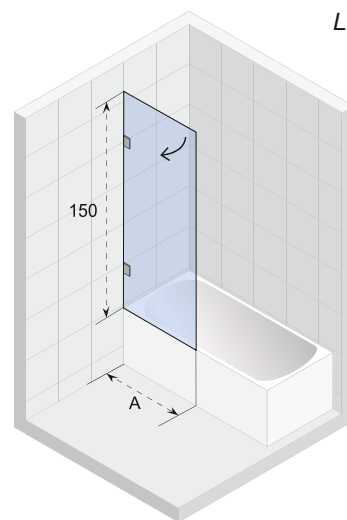

SCANDIC X107

Linker uitvoering

De enkelvoudige naar buiten draaiende badwand is geschikt voor de meeste rechthoekige baden.

Scandic douchewanden en -deuren kenmerken zich door minimalistische en compacte rechthoekige messing verchroomde of zwarte scharnieren. Het 8 mm heldere glas, dat ook in Satinato uitvoering leverbaar is, is voorzien van Riho Shield. In verband met de liftscharnieren zijn de meeste badwanden in een linker- en rechterserie verkrijgbaar.

Gehard glas met Riho Shield

Dikte van het glas is 8 mm

Met lift mechanisme

Gesatineerd glas mogelijk (let op niet omkeerbaar)

Het glasprofiel en de glaswand bieden de badkamer bescherming tegen spatwater.

CE goedgekeurd, volgens EN12150-1

Artikel nummer(L)	Artikel nummer(R)	Kleur	A(cm)
G001129121	G001130121	zwart	79,8 - 80,2
G001129120	G001130120	chrom	79,8 - 80,2
G001131121	G001132121	zwart	89,8 - 90,2
G001131120	G001132120	chrom	89,8 - 90,2
G001133121	G001134121	zwart	99,8 - 100,2
G001133120	G001134120	chrom	99,8 - 100,2

Data onder voorbehoud van wijzigingen