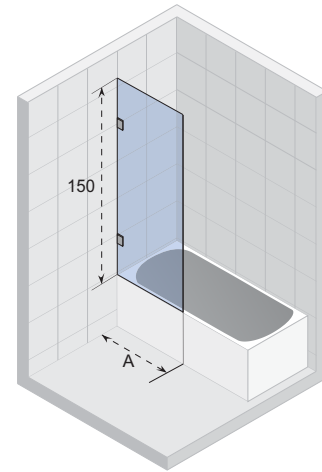

SCANDIC X409

De enkelvoudige vaste badwand is geschikt voor de meeste rechthoekige baden.

Scandic douchewanden en –deuren kenmerken zich door minimalistische en compacte rechthoekige messing verchroomde of zwarte bevestigingspunten. Het 8 mm heldere glas, dat ook in Satinato uitvoering leverbaar is, is voorzien van Riho Shield. In verband met de liftscharnieren zijn de meeste badwanden in een linker- en rechterversie verkrijgbaar.

Gehard glas met Riho Shield

Gesatineerd glas mogelijk (let op niet omkeerbaar)

Dikte van het glas is 8 mm

Het glasprofiel en de glaswand bieden de badkamer bescherming tegen spatwater.

Omkeerbaar

CE goedgekeurd, volgens EN12150-1

Artikel nummer (L=R)	Kleur	A (cm)
G001159121	zwart	60
G001159120	chrom	60
G001160121	zwart	70
G001160120	chrom	70
G001161121	zwart	80
G001161120	chrom	80
G001162121	zwart	90
G001162120	chrom	90

Optioneel aan te schaffen

Data onder voorbehoud van wijzigingen