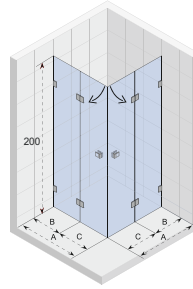

SCANDIC NXT Douchewanden en -deuren

X207