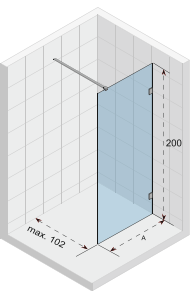

SCANDIC NXT Douchewanden en -deuren

X400