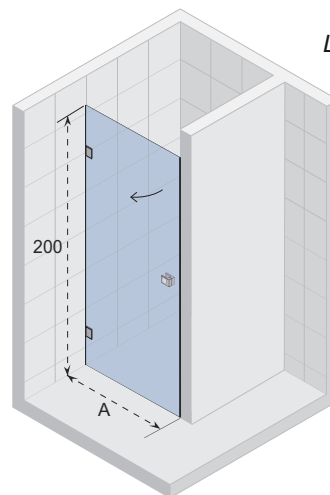

X109

X109V

X500

SCANDIC X101

Linkse uitvoering

De nisdeur heeft twee bevestigingen. De nisdeur is met behulp van een accessoire met 1 cm te vergroten.

Scandic douchewanden en -deuren kenmerken zich door minimalistische en compacte rechthoekige messing verchroomde of zwarte scharnieren. Het 8 mm heldere glas, dat ook in Satinato uitvoering leverbaar is, is voorzien van Riho Shield. In verband met de liftscharnieren zijn de meeste cabines in een linker- en rechterversie verkrijgbaar.

Gehard glas met Riho Shield

Dikte van het glas is 8 mm

Het glasprofiel en de glaswand bieden de badkamer bescherming tegen spatwater.

Deur met lift mechanisme

Inclusief wand-magneetprofiel

Gesatineerd glas mogelijk (let op niet omkeerbaar)