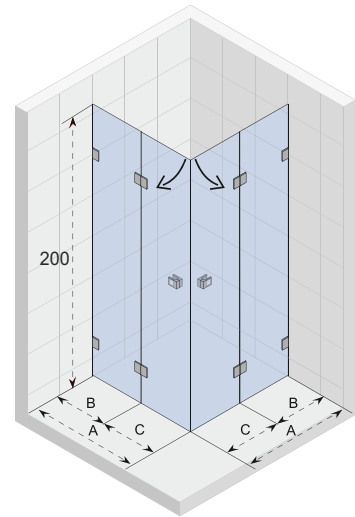

SCANDIC X207

De twee deuren zijn naar buiten toe draaibaar en zorgen daarmee voor een praktische hoekinstap.

Scandic douchewanden en –deuren kenmerken zich door minimalistische en compacte rechthoekige messing verchroomde of zwarte scharnieren. Het 8 mm heldere glas, dat ook in Satinato uitvoering leverbaar is, is voorzien van Riho Shield. In verband met de liftscharnieren zijn de meeste cabines in een linker- en rechterversie verkrijgbaar.

Gehard glas met Riho Shield

Omkeerbaar

Dikte van het glas is 8 mm

Gesatineerd glas mogelijk (let op niet omkeerbaar)

Het glasprofiel en de glaswand bieden de badkamer bescherming tegen spatwater.

CE goedgekeurd, volgens EN12150-1

Deur met lift mechanisme

Artikel nummer(L=R)	Kleur	A(cm)	B(cm)	C(cm)
G001099121	zwart	76,8 - 77,2	19,7	57,3
G001099120	chroom	76,8 - 77,2	19,7	57,3
G001100121	zwart	86,8 - 87,2	19,7	67,3
G001100120	chroom	86,8 - 87,2	19,7	67,3

Data onder voorbehoud van wijzigingen