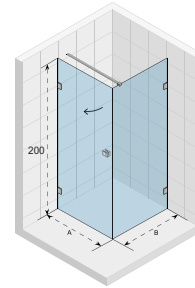

SCANDIC NXT Douchewanden en -deuren

X201