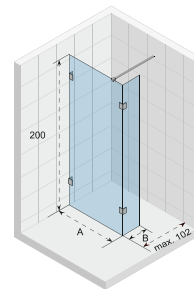

SCANDIC NXT Douchewanden en -deuren

X402