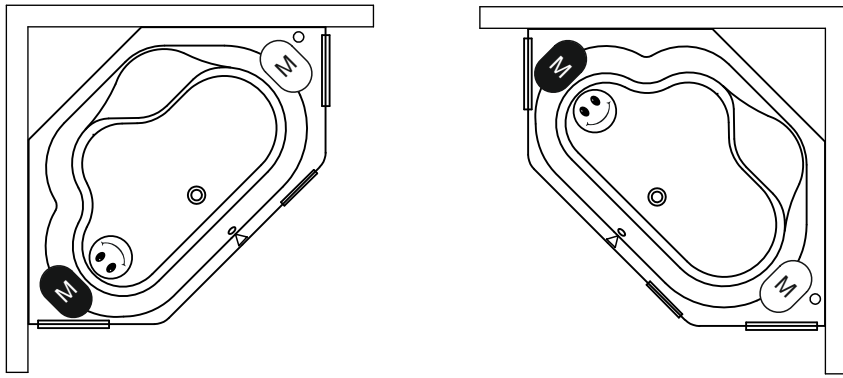

WINNIPEG

Dit hoogglans witte acryl bad heeft een zeshoekvorm, waardoor deze diagonaal in de hoek van een badkamer geplaatst dient te worden. Achter het bad ontstaat dan een driehoekig aflegvlak. Dit bad heeft een unieke vorm in het grote assortiment baden bij RIHO. Het bad met een smalle badrand heeft in de ruime binnenvorm een verlaagd zitje in de hoek. Een prima familiebad.

Artikelnr.	L x B x H (cm)	Volume** (ltr)	Gewicht (kg)	Water hoogte (cm)	Optie Rihopool***
B010010005	145 x 145 x 47,5	225	28	39	Air / Joy / Flow / Bliss
B010011005 p&p*	145 x 145 x 62	225	38	39	x

* Plug&Play zijn versies met verlijmd panelen voor hoek plaatsing. Deze baden zijn inclusief pootset.

Hoofdsteen 05
207025

Hoofdsteen 23
207051

Hoofdsteen 23
207050

Inspectie luik
207019

Data onder voorbehoud van wijzigingen

-  Motor in Air of Flow (Hydro of Aero)
Hydro motor in Joy en Bliss (Hydro + Aero)
-  Aero Motor in Joy en Bliss (Hydro + Aero)
-  Bediening
-  Cleanpool dop
-  Service luik