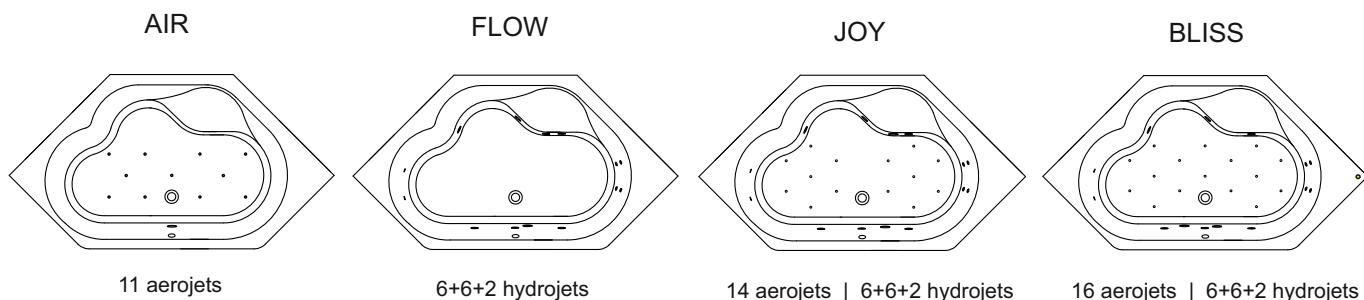

Additioneel aan te schaffen

Bij whirlpools is de pootset inbegrepen!

Optioneel aan te schaffen

Data onder voorbehoud van wijzigingen