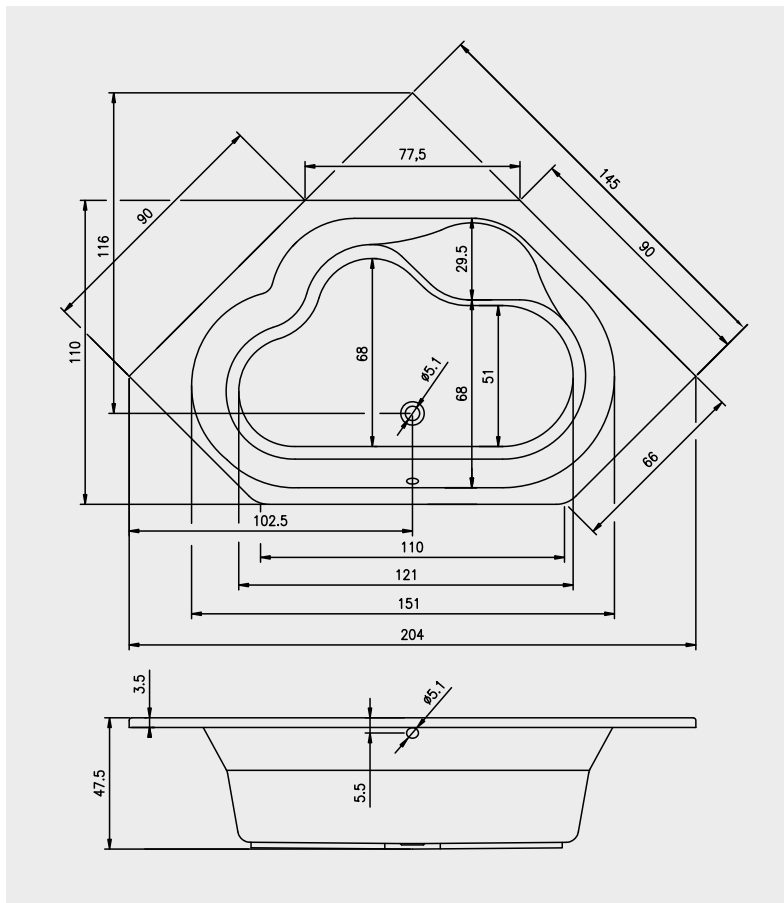

WINNIPEG

Dit hoogglans witte acryl bad heeft een zeshoekvorm, waardoor deze diagonaal in de hoek van een badkamer geplaatst dient te worden. Achter het bad ontstaat dan een driehoekig aflegvlak. Dit bad heeft een unieke vorm in het grote assortiment baden bij RIHO. Het bad met een smalle badrand heeft in de ruime binnenvorm een verlaagd zitje in de hoek. Een prima familiebad.

Hoofdsteen 05
207025

Hoofdsteen 23
207051

Hoofdsteen 23
207050

Inspectie luik
207019

Data onder voorbehoud van wijzigingen

-  Motor in Air of Flow (Hydro of Aero)
Hydro motor in Joy en Bliss (Hydro + Aero)
-  Aero Motor in Joy en Bliss (Hydro + Aero)
-  Bediening
-  Cleanpool dop
-  Service luik