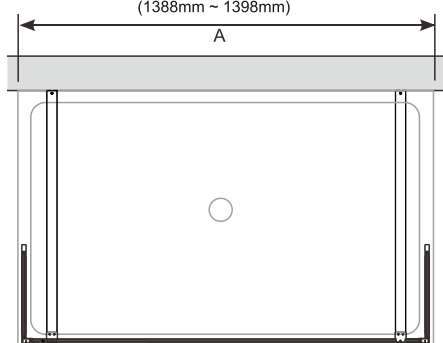

2x	6x	4x	4x
			

(888mm ~ 898mm)
(988mm ~ 998mm)
(1188mm ~ 1198mm)
(1388mm ~ 1398mm)

GRID 401

(888mm ~ 898mm)
(988mm ~ 998mm)
(1188mm ~ 1198mm)
(1388mm ~ 1398mm)

GRID 404

01

- Aluminium bars on the outside.
- Aluminium strips aan de buitenkant.
- Aluminiumgriffe an der Außenseite.
- Barres d'aluminium à l'extérieur.
- Hliníkové lišty na venkovní straně.
- Pręty aluminiowe na zewnątrz.
- Aluminium rudak kívülről.
- Алюминиевые решетки на внешней стороне.

02

03

1x

2x

4x

4x

04

05