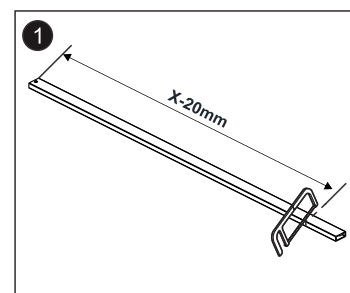

2x	6x	4x	4x
			

(888mm ~ 898mm)
(988mm ~ 998mm)
(1188mm ~ 1198mm)
(1388mm ~ 1398mm)

GRID 401

(888mm ~ 898mm)
(988mm ~ 998mm)
(1188mm ~ 1198mm)
(1388mm ~ 1398mm)

GRID 404

01

- Aluminium bars on the outside.
- Aluminium strips aan de buitenkant.
- Aluminiumgriffe an der Außenseite.
- Barres d'aluminium à l'extérieur.
- Hliníkové lišty na venkovní straně.
- Pręty aluminiowe na zewnątrz.
- Aluminium rudak kívülről.
- Алюминиевые решетки на внешней стороне.