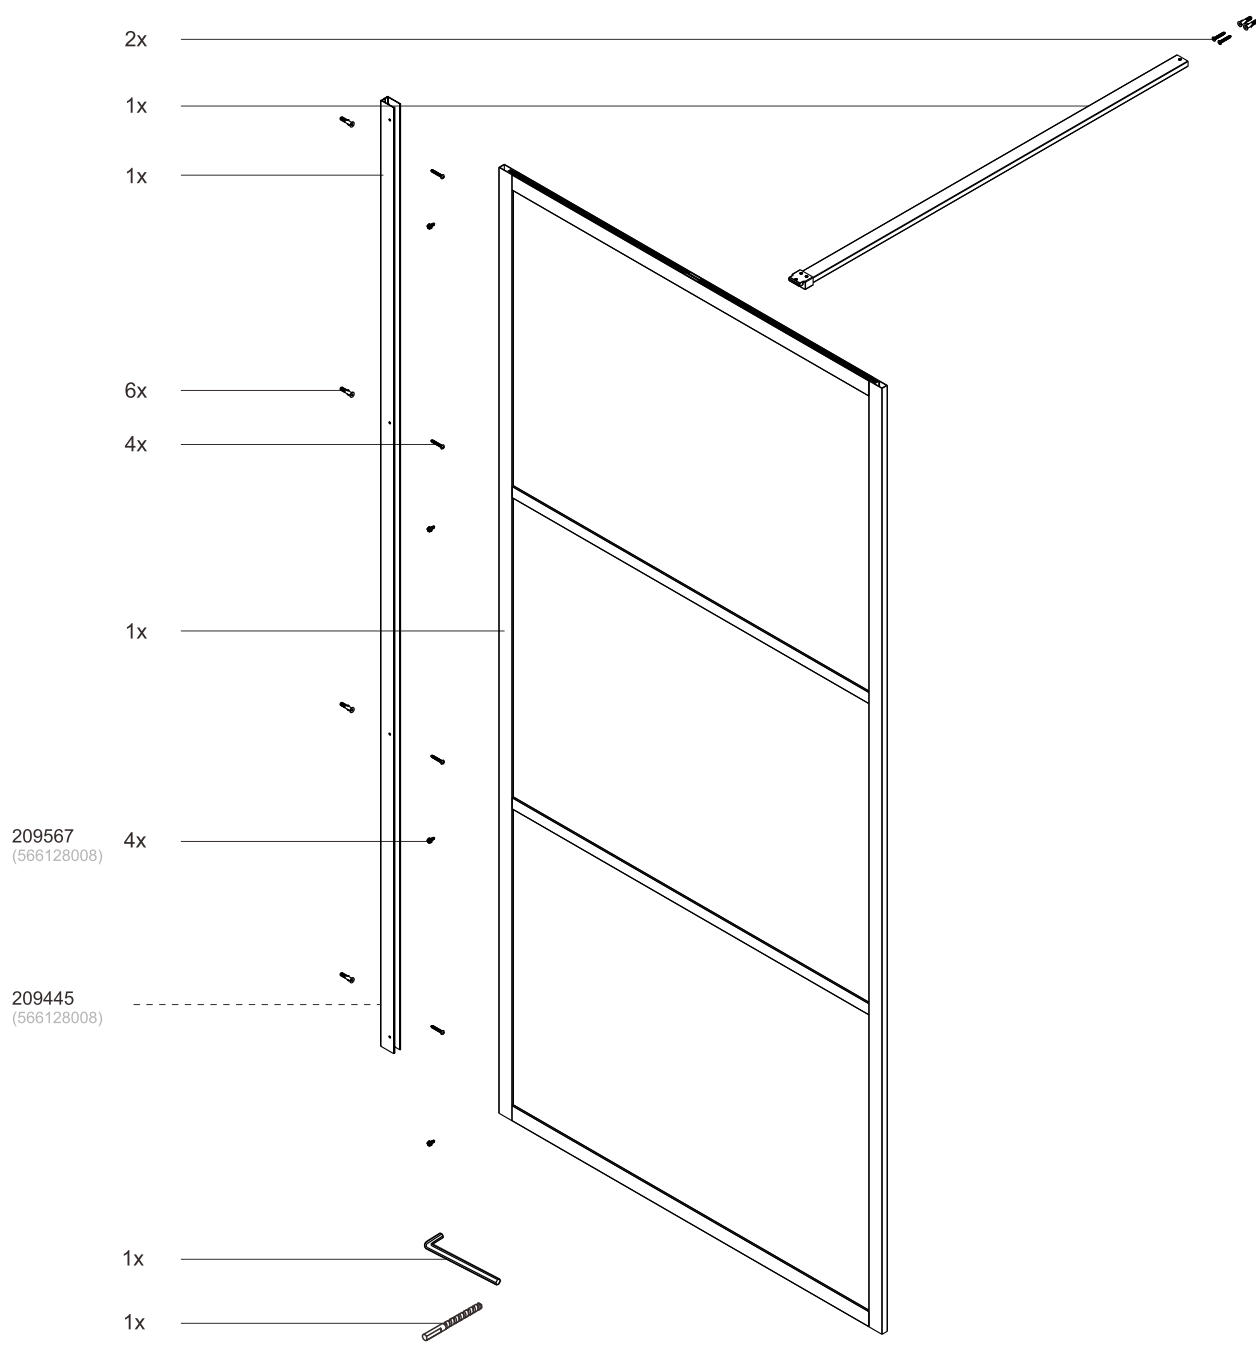

2x	6x	4x	4x
			

(888mm ~ 898mm)
(988mm ~ 998mm)
(1188mm ~ 1198mm)
(1388mm ~ 1398mm)

GRID 401

(888mm ~ 898mm)
(988mm ~ 998mm)
(1188mm ~ 1198mm)
(1388mm ~ 1398mm)

GRID 404

01

- Aluminium bars on the outside.
- Aluminium strips aan de buitenkant.
- Aluminiumgriffe an der Außenseite.
- Barres d'aluminium à l'extérieur.
- Hliníkové lišty na venkovní straně.
- Pręty aluminiowe na zewnątrz.
- Aluminium rudak kívülről.
- Алюминиевые решетки на внешней стороне.