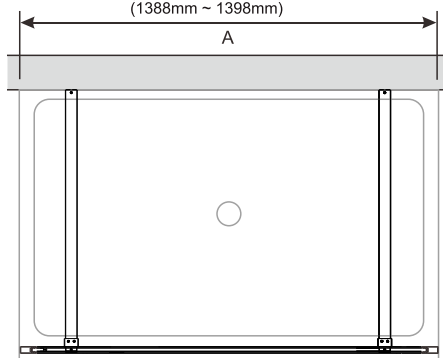

2x	6x	4x	4x
			

(888mm ~ 898mm)
(988mm ~ 998mm)
(1188mm ~ 1198mm)
(1388mm ~ 1398mm)

GRID 401

(888mm ~ 898mm)
(988mm ~ 998mm)
(1188mm ~ 1198mm)
(1388mm ~ 1398mm)

GRID 404

01

- Aluminium bars on the outside.
- Aluminium strips aan de buitenkant.
- Aluminiumgriffe an der Außenseite.
- Barres d'aluminium à l'extérieur.
- Hliníkové lišty na venkovní straně.
- Pręty aluminiowe na zewnątrz.
- Aluminium rudak kívülről.
- Алюминиевые решетки на внешней стороне.