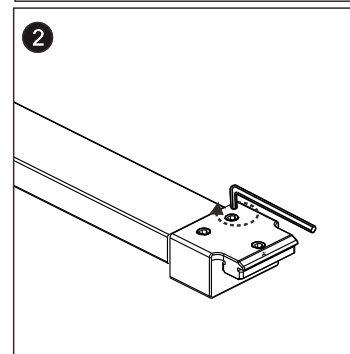

2x	6x	4x	4x
			

(888mm ~ 898mm)
(988mm ~ 998mm)
(1188mm ~ 1198mm)
(1388mm ~ 1398mm)

GRID 401

(888mm ~ 898mm)
(988mm ~ 998mm)
(1188mm ~ 1198mm)
(1388mm ~ 1398mm)

GRID 404

01

- Aluminium bars on the outside.
- Aluminium strips aan de buitenkant.
- Aluminiumgriffe an der Außenseite.
- Barres d'aluminium à l'extérieur.
- Hliníkové lišty na venkovní straně.
- Pręty aluminiowe na zewnątrz.
- Aluminium rudak kívülről.
- Алюминиевые решетки на внешней стороне.