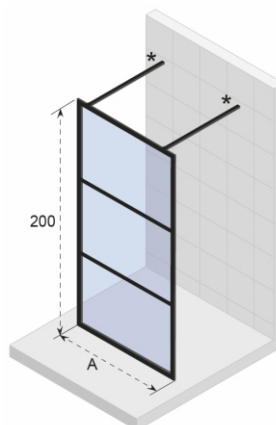

2x	6x	4x	4x
			

(888mm ~ 898mm)
(988mm ~ 998mm)
(1188mm ~ 1198mm)
(1388mm ~ 1398mm)

GRID 401

(888mm ~ 898mm)
(988mm ~ 998mm)
(1188mm ~ 1198mm)
(1388mm ~ 1398mm)

GRID 404

01

- Aluminium bars on the outside.
- Aluminium strips aan de buitenkant.
- Aluminiumgriffe an der Außenseite.
- Barres d'aluminium à l'extérieur.
- Hliníkové lišty na venkovní straně.
- Pręty aluminiowe na zewnątrz.
- Aluminium rudak kívülről.
- Алюминиевые решетки на внешней стороне.