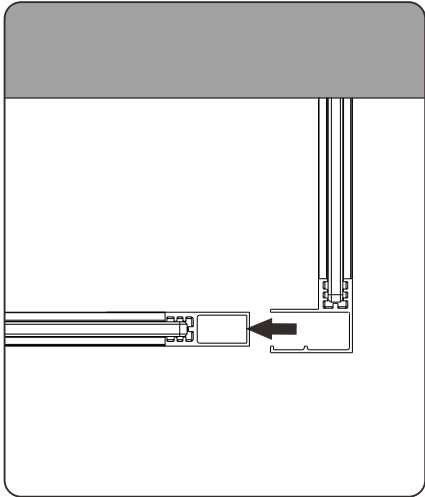

2x	6x	4x	4x
			

(888mm ~ 898mm)
(988mm ~ 998mm)
(1188mm ~ 1198mm)
(1388mm ~ 1398mm)

GRID 401

(888mm ~ 898mm)
(988mm ~ 998mm)
(1188mm ~ 1198mm)
(1388mm ~ 1398mm)

GRID 404

01

- Aluminium bars on the outside.
- Aluminium strips aan de buitenkant.
- Aluminiumgriffe an der Außenseite.
- Barres d'aluminium à l'extérieur.
- Hliníkové lišty na venkovní straně.
- Pręty aluminiowe na zewnątrz.
- Aluminium rudak kívülről.
- Алюминиевые решетки на внешней стороне.

02

03

1x

2x

4x

4x

04

05