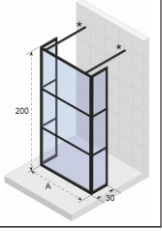

2x	6x	4x	4x
			

(888mm ~ 898mm)
(988mm ~ 998mm)
(1188mm ~ 1198mm)
(1388mm ~ 1398mm)

GRID 401

(888mm ~ 898mm)
(988mm ~ 998mm)
(1188mm ~ 1198mm)
(1388mm ~ 1398mm)

GRID 404

01

- Aluminium bars on the outside.
- Aluminium strips aan de buitenkant.
- Aluminiumgriffe an der Außenseite.
- Barres d'aluminium à l'extérieur.
- Hliníkové lišty na venkovní straně.
- Pręty aluminiowe na zewnątrz.
- Aluminium rudak kívülről.
- Алюминиевые решетки на внешней стороне.

02

03

1x

2x

4x

4x

04

05