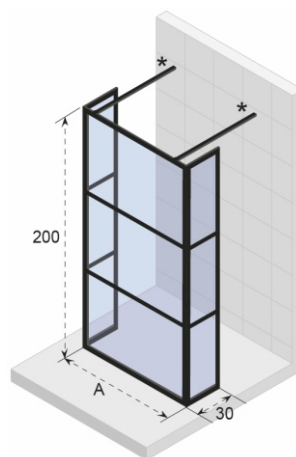

2x	6x	4x	4x
			

(888mm ~ 898mm)
(988mm ~ 998mm)
(1188mm ~ 1198mm)
(1388mm ~ 1398mm)

GRID 401

(888mm ~ 898mm)
(988mm ~ 998mm)
(1188mm ~ 1198mm)
(1388mm ~ 1398mm)

GRID 404

01

- Aluminium bars on the outside.
- Aluminium strips aan de buitenkant.
- Aluminiumgriffe an der Außenseite.
- Barres d'aluminium à l'extérieur.
- Hliníkové lišty na venkovní straně.
- Pręty aluminiowe na zewnątrz.
- Aluminium rudak kívülről.
- Алюминиевые решетки на внешней стороне.

02

03

1x

2x

4x

4x

04

05