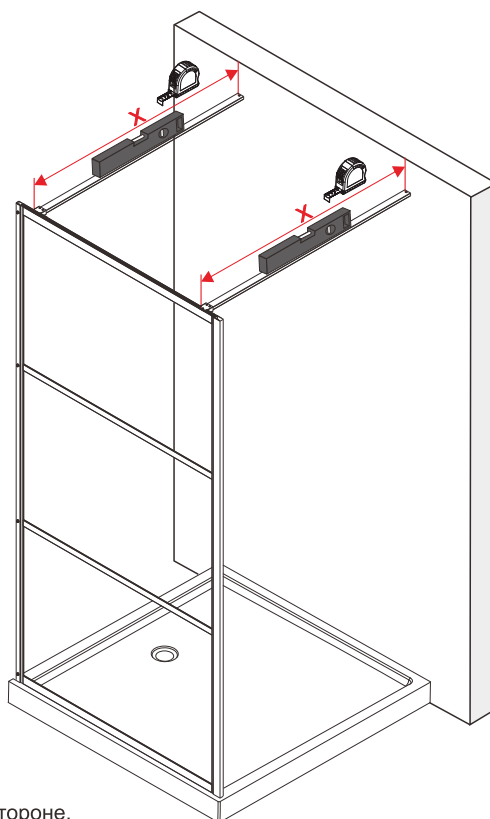

2x	6x	4x	4x
			

(888mm ~ 898mm)
(988mm ~ 998mm)
(1188mm ~ 1198mm)
(1388mm ~ 1398mm)

GRID 401

(888mm ~ 898mm)
(988mm ~ 998mm)
(1188mm ~ 1198mm)
(1388mm ~ 1398mm)

GRID 404

01

- Aluminium bars on the outside.
- Aluminium strips aan de buitenkant.
- Aluminiumgriffe an der Außenseite.
- Barres d'aluminium à l'extérieur.
- Hliníkové lišty na venkovní straně.
- Pręty aluminiowe na zewnątrz.
- Aluminium rudak kívülről.
- Алюминиевые решетки на внешней стороне.