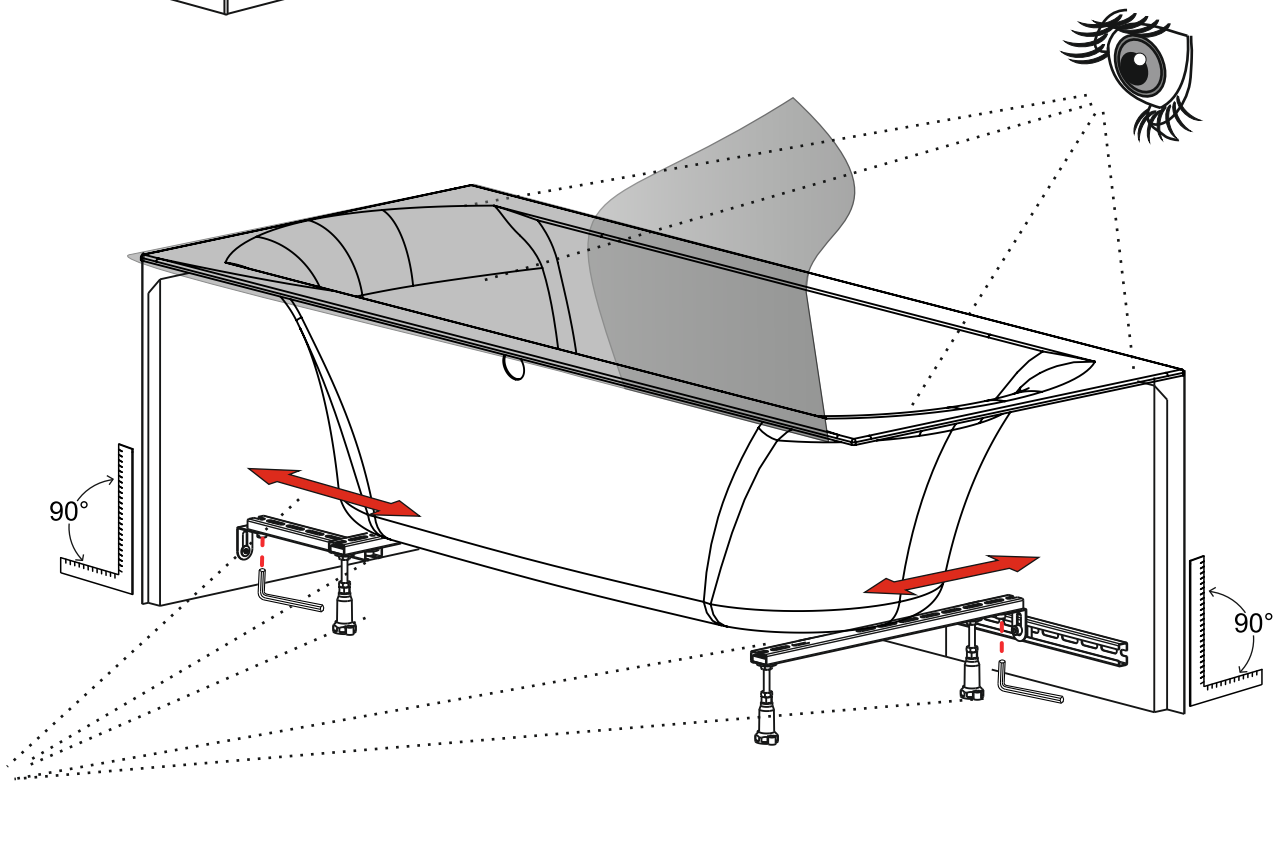

Plug&Play

DELTA 150	RIGHT	LEFT
DELTA 160		
DOPPIO		
GETA 160		
GETA 170		
LINARES 160		
LINARES 170		
LINARES 180		
LINARES 190		
LINARES 200		
LUGO 170x75		
LUGO 180x80		
LUGO 180x90		
LUGO 190x80		
LUGO 190x90		
LUGO 200x90		
KANSAS	STANDARD	

YUKON	RIGHT	LEFT
Lazy 180x80		
Lazy 170x75	STANDARD	
AUSTIN		
WINNIPEG		

1

Opmerking: Installeer alleen als product OK is na inspectie.
Note: Only install if product is OK and complete after inspecting.
Hinweis: Bitte Ware vor dem Einbau kontrollieren.
Remarque: Le produit doit être contrôlé avant l'installation.
Upozornění: Instalujte pouze pokud je výrobek v pořádku a kompletní.
Uwaga: Przed montażem sprawdź produkt pod kątem wad i uszkodzeń.
Figyelem: Csak akkor telepítse a terméket, ha minden rendben van, és miután az ellenőrzés befejeződött.
Примечание: устанавливать только если товар в полном порядке и после проверки.