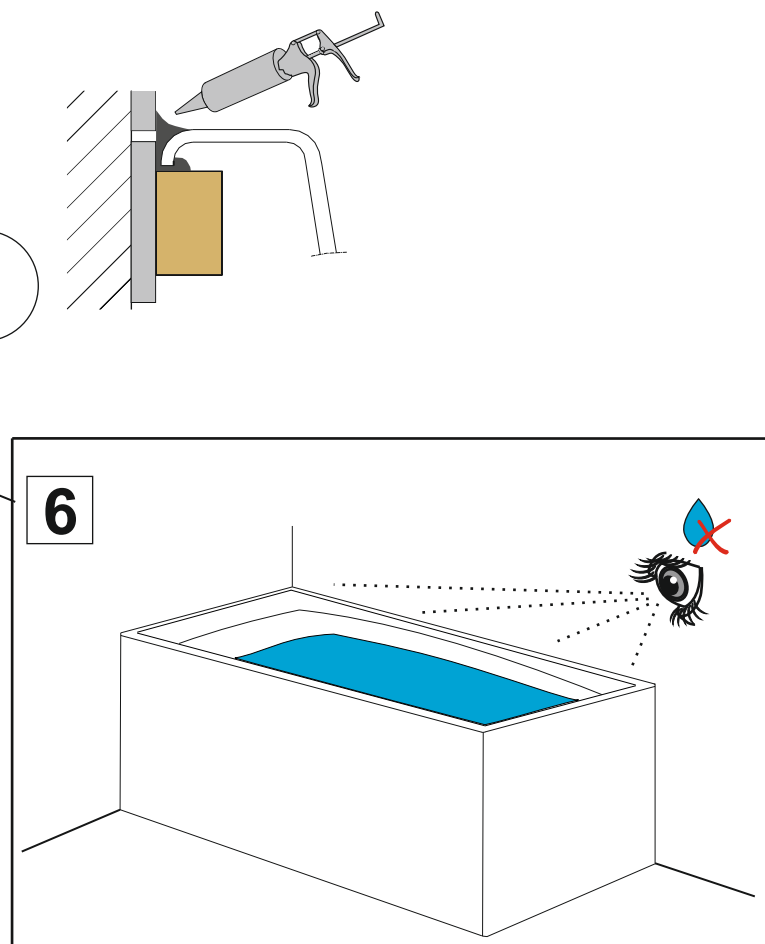

Plug&Play

DELTA 150	RIGHT	LEFT
DELTA 160		
DOPPIO		
GETA 160		
GETA 170		
LINARES 160		
LINARES 170		
LINARES 180		
LINARES 190		
LINARES 200		
LUGO 170x75		
LUGO 180x80		
LUGO 180x90		
LUGO 190x80		
LUGO 190x90		
LUGO 200x90		
KANSAS	STANDARD	

YUKON	RIGHT	LEFT
Lazy 180x80		
Lazy 170x75	STANDARD	
AUSTIN		
WINNIPEG		

1

Opmerking: Installeer alleen als product OK is na inspectie.
Note: Only install if product is OK and complete after inspecting.
Hinweis: Bitte Ware vor dem Einbau kontrollieren.
Remarque: Le produit doit être contrôlé avant l'installation.
Upozornění: Instalujte pouze pokud je výrobek v pořádku a kompletní.
Uwaga: Przed montażem sprawdź produkt pod kątem wad i uszkodzeń.
Figyelem: Csak akkor telepítse a terméket, ha minden rendben van, és miután az ellenőrzés befejeződött.
Примечание: устанавливать только если товар в полном порядке и после проверки.