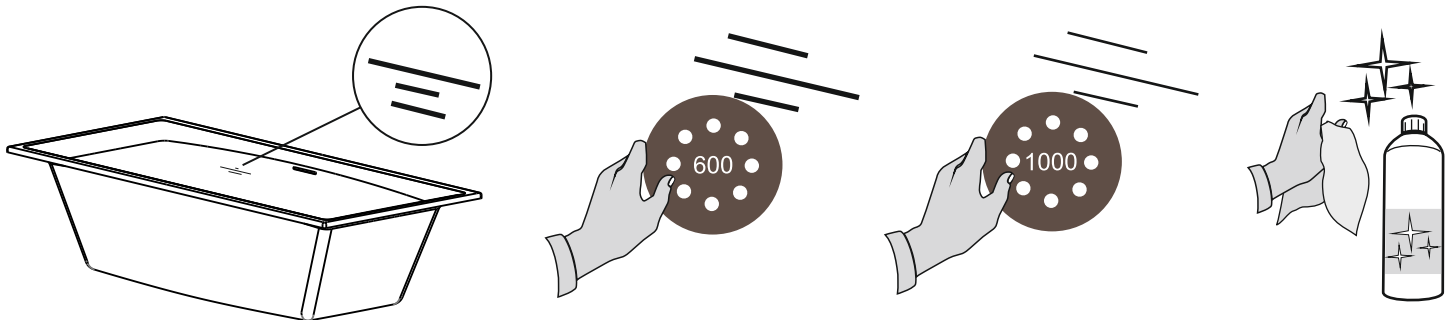

WAARSCHUWING:

Indien u besluit om het bad zelf te herstellen, doet u dat op eigen risico! De herstelling van ernstigere beschadigingen dient altijd met de serviceafdeling van RIHO besproken te worden.

DE FABRIKANT DRAAGT GEEN VERANTWOORDELIJKHEID, INDIEN DE AANWIJZINGEN VAN DEZE HANDLEIDING NIET NAGELEEFD WORDEN.

UPOZORNĚNÍ:

Pokud se rozhodnete opravit vanu sami, činite tak na vlastní zodpovědnost! Možnost opravy vážnějších poškození konzultujte vždy se servisním střediskem RIHO.

VÝROBCE NENESE ŽÁDNOU ZODPOVĚDNOST, POKUD NEBYLY DODRŽENY POKYNY UVEDENÉ V TOMTO NÁVODU.

ATTENTION:

If you will decide to repair the bath by yourself, you will do it on your own responsibility! Always consult the possibility of repairs of more serious damage with the RIHO service centre.

THE MANUFACTURER DOES NOT HOLD ANY RESPONSIBILITY ON CONDITION WHEN THERE HAVE NOT BEEN OBSERVED THE INSTRUCTIONS GIVEN IN THESE INSTRUCTIONS.

FIGYELMEZTETÉS:

Ha maga javítja a kádat, ezt csak saját felelősségére tegye. Komolyabb sérülések esetén konzultáljon RIHO szervizzel.

A GYÁRTÓ NEM TARTOZIK FELELŐSSÉGGEL, HA NEM TARTOTTÁK BE A HASZNÁLATI ÉS KARBANTARTÁSI UTASÍTÁSOKAT.

HINWEIS:

Sollten Sie die Badewanne selbst reparieren, geschieht dies auf Ihre eigene Verantwortung. Bei größeren Beschädigungen kontaktieren Sie bitte immer erst das RIHO-Servicecenter.

DER HERSTELLER TRÄGT KEINE VERANTWORTUNG, SOFERN DIE IN DIESER ANLEITUNG ANGEFÜHRTEN ANWEISUNGEN NICHT EINGEHALTEN WURDEN.

ПРЕДУПРЕЖДЕНИЕ:

Если Вы решите отремонтировать ванну своими силами, имейте в виду, что делаете это под Вашу ответственность! Для устранения более серьезных повреждений обязательно консультируйтесь с сервисным центром RIHO.

ПРОИЗВОДИТЕЛЬ НЕ НЕСЕТ ОТВЕТСТВЕННОСТИ В СЛУЧАЕ НЕСОБЛЮДЕНИЯ УКАЗАНИЙ, ПРИВЕДЕННЫХ В НАСТОЯЩЕЙ ИНСТРУКЦИИ.

ATTENTION:

Dans le cas où vous décidez de réparer votre baignoire vous-même, la réalisation de cette réparation est faite à vos risques et périls! Les réparations des endommagements plus graves sont toujours à consulter avec le centre de service agréé de RIHO.

LE FABRICANT N'ASSUME AUCUNE RESPONSABILITE LORSQUE LES INSTRUCTIONS INDIQUÉES DANS CETTE NOTICE N'ONT PAS ÉTÉ RESPECTÉES.

UWAGA:

Samodzielnej naprawy wanny Użytkownik dokonuje na własną odpowiedzialność! Istnieje możliwość zamówienia odpłatnej naprawy (także większych uszkodzeń) przez serwis RIHO.

PRODUCENT NIE PONOSI ŻADNEJ ODPOWIEDZIALNOŚCI W PRZYPADKU, GDY NIE BYŁY PRZESTRZEGANE ZALECENIA NINIEJSZEJ INSTRUKCJI.