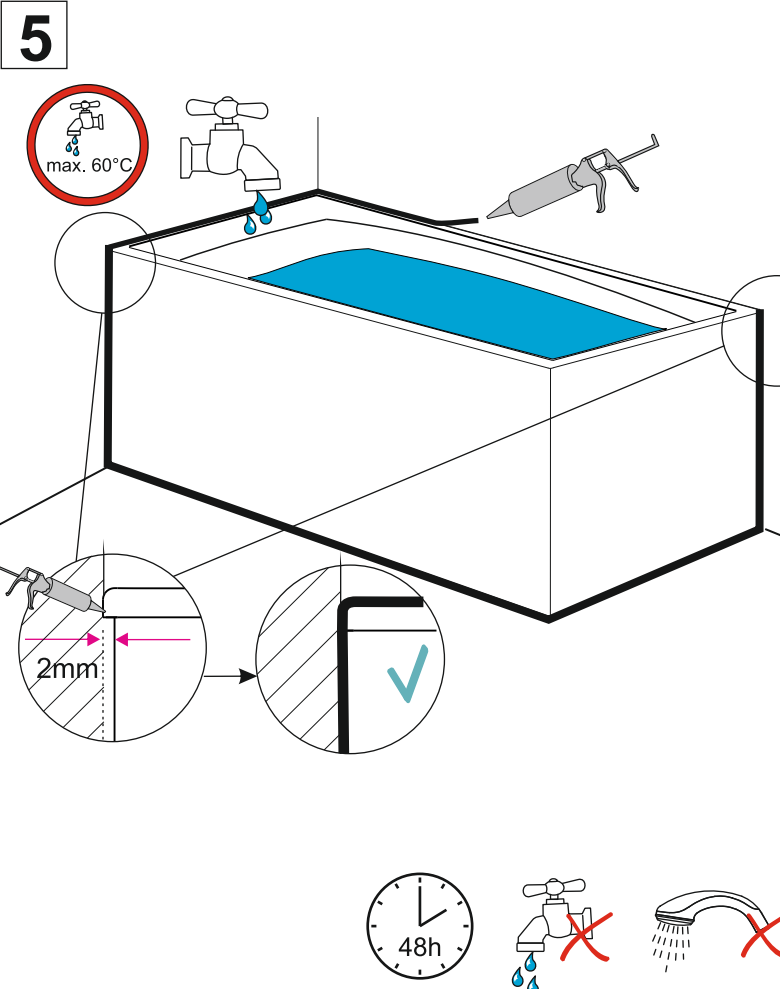

Plug&Play

DELTA 150	RIGHT	LEFT
DELTA 160		
DOPPIO		
GETA 160		
GETA 170		
LINARES 160		
LINARES 170		
LINARES 180		
LINARES 190		
LINARES 200		
LUGO 170x75		
LUGO 180x80		
LUGO 180x90		
LUGO 190x80		
LUGO 190x90		
LUGO 200x90		
KANSAS	STANDARD	

YUKON	RIGHT	LEFT
Lazy 180x80		
Lazy 170x75	STANDARD	
AUSTIN		
WINNIPEG		

1

Opmerking: Installeer alleen als product OK is na inspectie.
Note: Only install if product is OK and complete after inspecting.
Hinweis: Bitte Ware vor dem Einbau kontrollieren.
Remarque: Le produit doit être contrôlé avant l'installation.
Upozornění: Instalujte pouze pokud je výrobek v pořádku a kompletní.
Uwaga: Przed montażem sprawdź produkt pod kątem wad i uszkodzeń.
Figyelem: Csak akkor telepítse a terméket, ha minden rendben van, és miután az ellenőrzés befejeződött.
Примечание: устанавливать только если товар в полном порядке и после проверки.