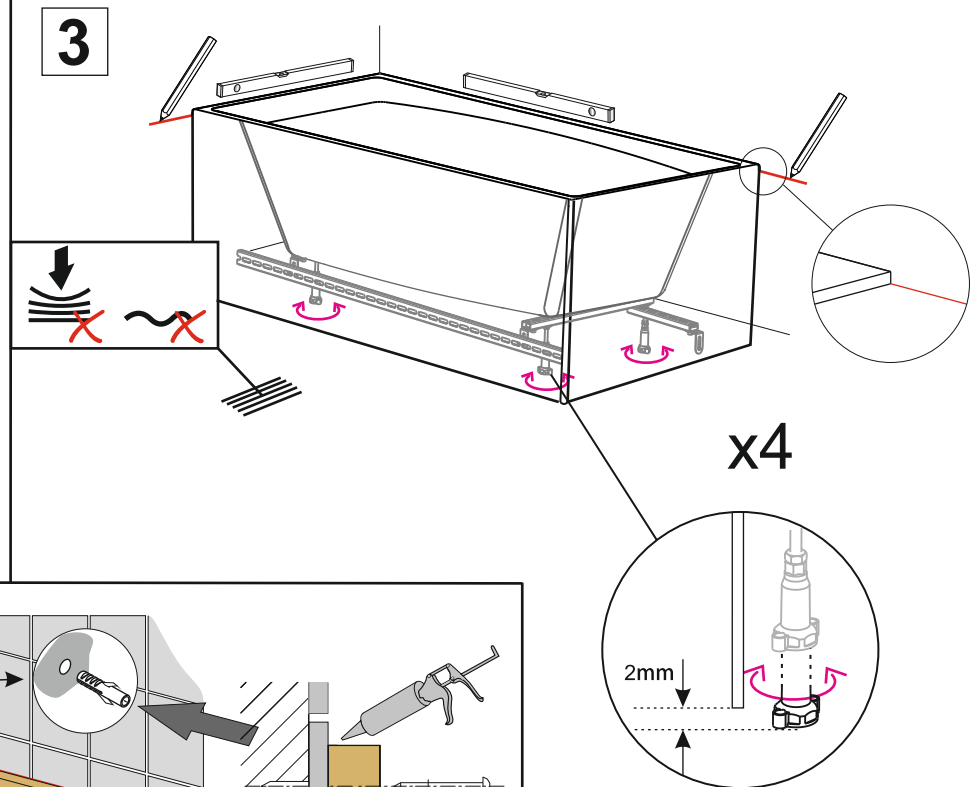

Plug&Play

DELTA 150	RIGHT	LEFT
DELTA 160		
DOPPIO		
GETA 160		
GETA 170		
LINARES 160		
LINARES 170		
LINARES 180		
LINARES 190		
LINARES 200		
LUGO 170x75		
LUGO 180x80		
LUGO 180x90		
LUGO 190x80		
LUGO 190x90		
LUGO 200x90		
KANSAS	STANDARD	

YUKON	RIGHT	LEFT
Lazy 180x80		
Lazy 170x75	STANDARD	
AUSTIN		
WINNIPEG		

1

Opmerking: Installeer alleen als product OK is na inspectie.
Note: Only install if product is OK and complete after inspecting.
Hinweis: Bitte Ware vor dem Einbau kontrollieren.
Remarque: Le produit doit être contrôlé avant l'installation.
Upozornění: Instalujte pouze pokud je výrobek v pořádku a kompletní.
Uwaga: Przed montażem sprawdź produkt pod kątem wad i uszkodzeń.
Figyelem: Csak akkor telepítse a terméket, ha minden rendben van, és miután az ellenőrzés befejeződött.
Примечание: устанавливать только если товар в полном порядке и после проверки.