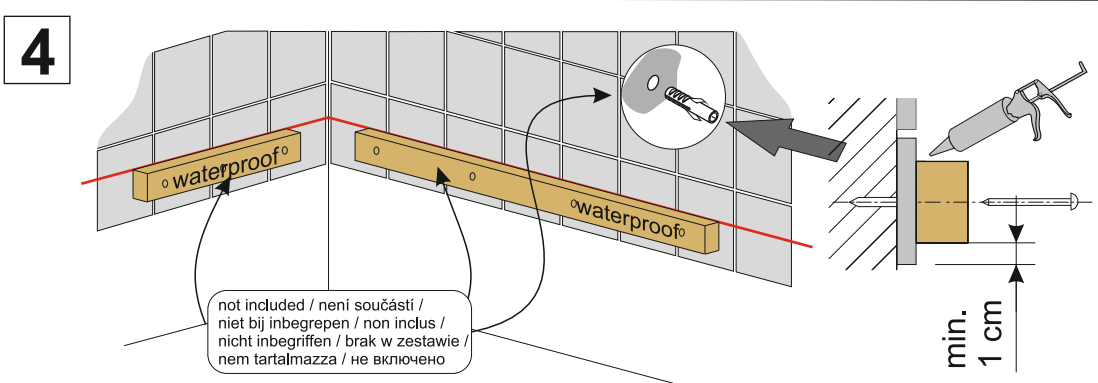

Plug&Play

DELTA 150	RIGHT	LEFT
DELTA 160		
DOPPIO		
GETA 160		
GETA 170		
LINARES 160		
LINARES 170		
LINARES 180		
LINARES 190		
LINARES 200		
LUGO 170x75		
LUGO 180x80		
LUGO 180x90		
LUGO 190x80		
LUGO 190x90		
LUGO 200x90		
KANSAS	STANDARD	

YUKON	RIGHT	LEFT
Lazy 180x80		
Lazy 170x75	STANDARD	
AUSTIN		
WINNIPEG		

1

Opmerking: Installeer alleen als product OK is na inspectie.
Note: Only install if product is OK and complete after inspecting.
Hinweis: Bitte Ware vor dem Einbau kontrollieren.
Remarque: Le produit doit être contrôlé avant l'installation.
Upozornění: Instalujte pouze pokud je výrobek v pořádku a kompletní.
Uwaga: Przed montażem sprawdź produkt pod kątem wad i uszkodzeń.
Figyelem: Csak akkor telepítse a terméket, ha minden rendben van, és miután az ellenőrzés befejeződött.
Примечание: устанавливать только если товар в полном порядке и после проверки.