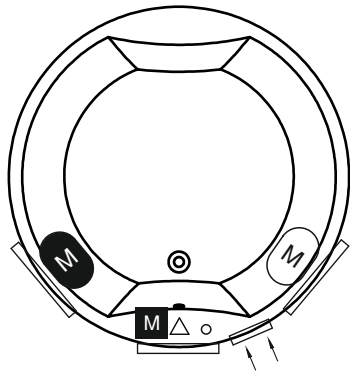

Standardtyp