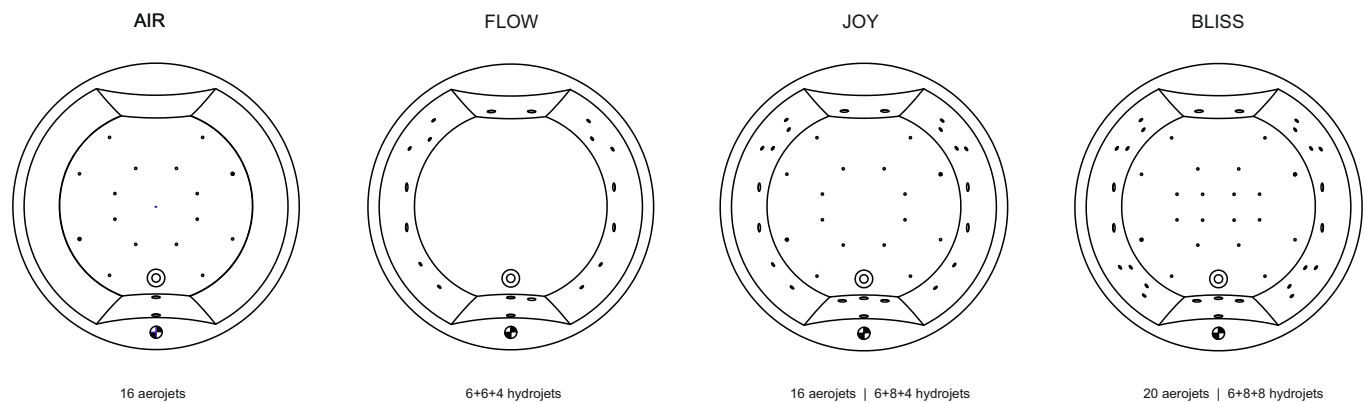

Dit hoogglans witte acryl bad is helemaal rond, waarbij er plaats is voor wel 4 personen. Een ruime binnenmaat met een bijpassende bodemmaat. De perfecte wellness ruimte voor een of meerdere personen. Door toepassing van de speciaal vormgegeven meegeleverde hoofdsteunen ontstaat een mooi en fraai vormgegeven rond bad voor in de ruimere badkamer.

Riho acryl baden zijn gemaakt van hoogwaardig acryl, versterkt en door en door wit van kleur. De acryl baden zijn UV-bestendig. Het materiaal is volledig poriënvrij. Kalk hecht slecht waardoor er geen bacteriën achterblijven. Daarom zijn de baden gemakkelijk schoon te maken. Het oppervlak is aangenaam warm. Standaard bevat het bad geen potenset en overloop/afvoer.

Artikelnr.	Diameter x H (cm)	Volume* (ltr)	Gewicht (kg)	Water hoogte (cm)	Optie Rihopool**
B038001005	180 x 53	440	39	40	Air / Flow / Joy / Bliss

* Het volume van het bad is inclusief het gemiddelde volume van twee personen.

** Bij Rihopool whirlpoolsystemen is de pootset inbegrepen.