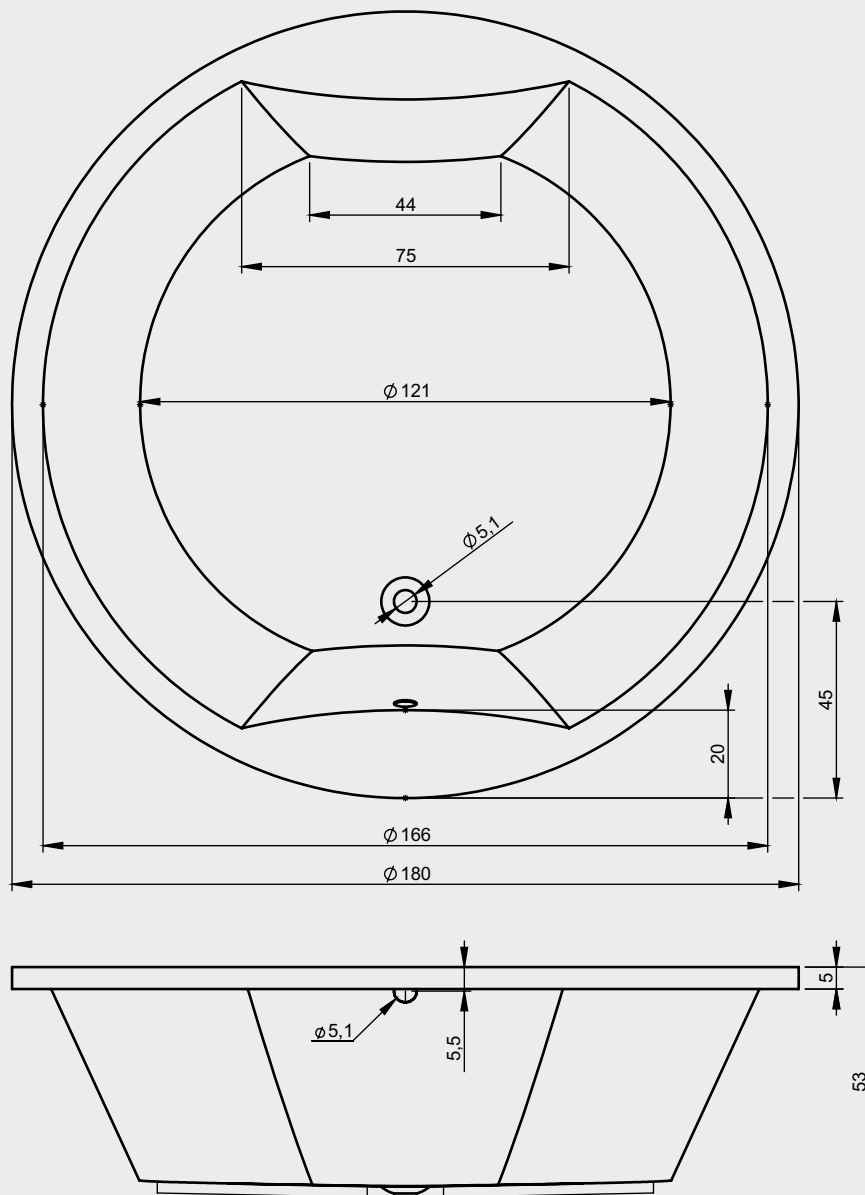

Artikelnr.	Diameter x H (cm)	Volume* (ltr)	Gewicht (kg)	Water hoogte (cm)	Optie Rihopool**
B038001005	180 x 53	440	39	40	Air / Flow / Joy / Bliss

* Het volume van het bad is inclusief het gemiddelde volume van twee personen.

Optioneel aan te schaffen

Hoofdsteun 19
207043

Hoofdsteun 19
207044

Hoofdsteun 11
207031

Hoofdsteun 11
207032

Data onder voorbehoud van wijzigingen

Standaard type

- M Motor in Air of Flow (Hydro of Aero)
Hydro motor in Joy en Bliss (Hydro + Aero)
- M Aero Motor in Joy en Bliss (Hydro + Aero)
- M 2e Hydromotor in Bliss
- △ Bediening
- Cleanpool dop
- ▭ Service luik