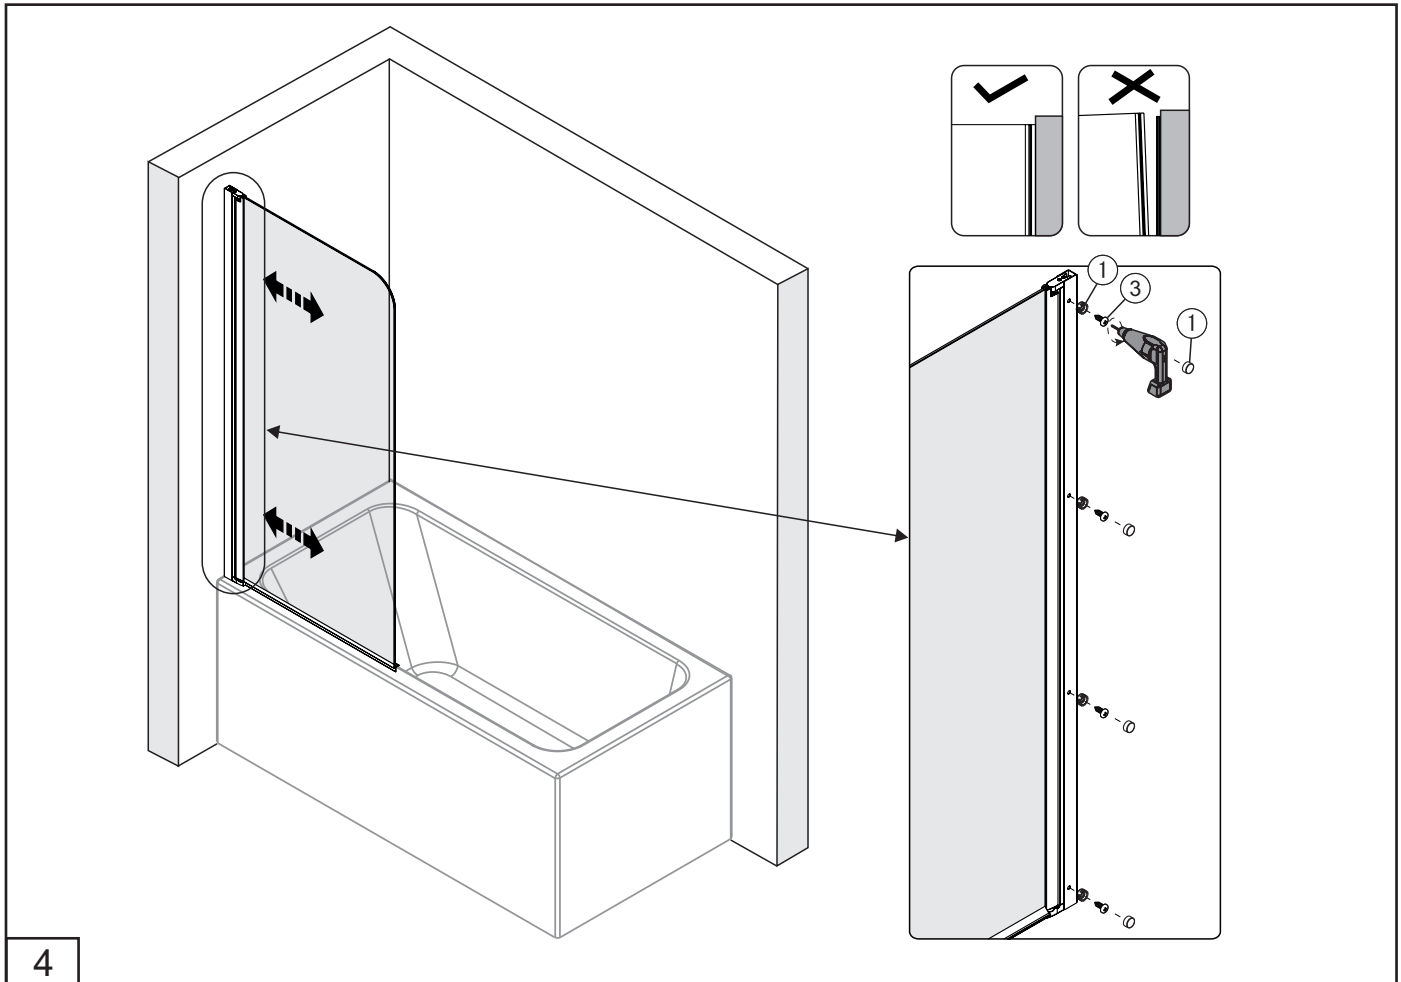

RIHO

NOVIK

Z107 - Z500

Installatiehandleiding | Installation manual | Manuel d'installation |
Montageanleitung | Návod k instalaci | Instrukcja instalacji |
Telepítési kézikönyv | Руководство по установке

SIZE	X
750mm	743~757mm

4

5

SIZE	X
891mm	884~898mm
1000mm	993~1007mm
1248mm	1241~1255mm

4

5

6

7