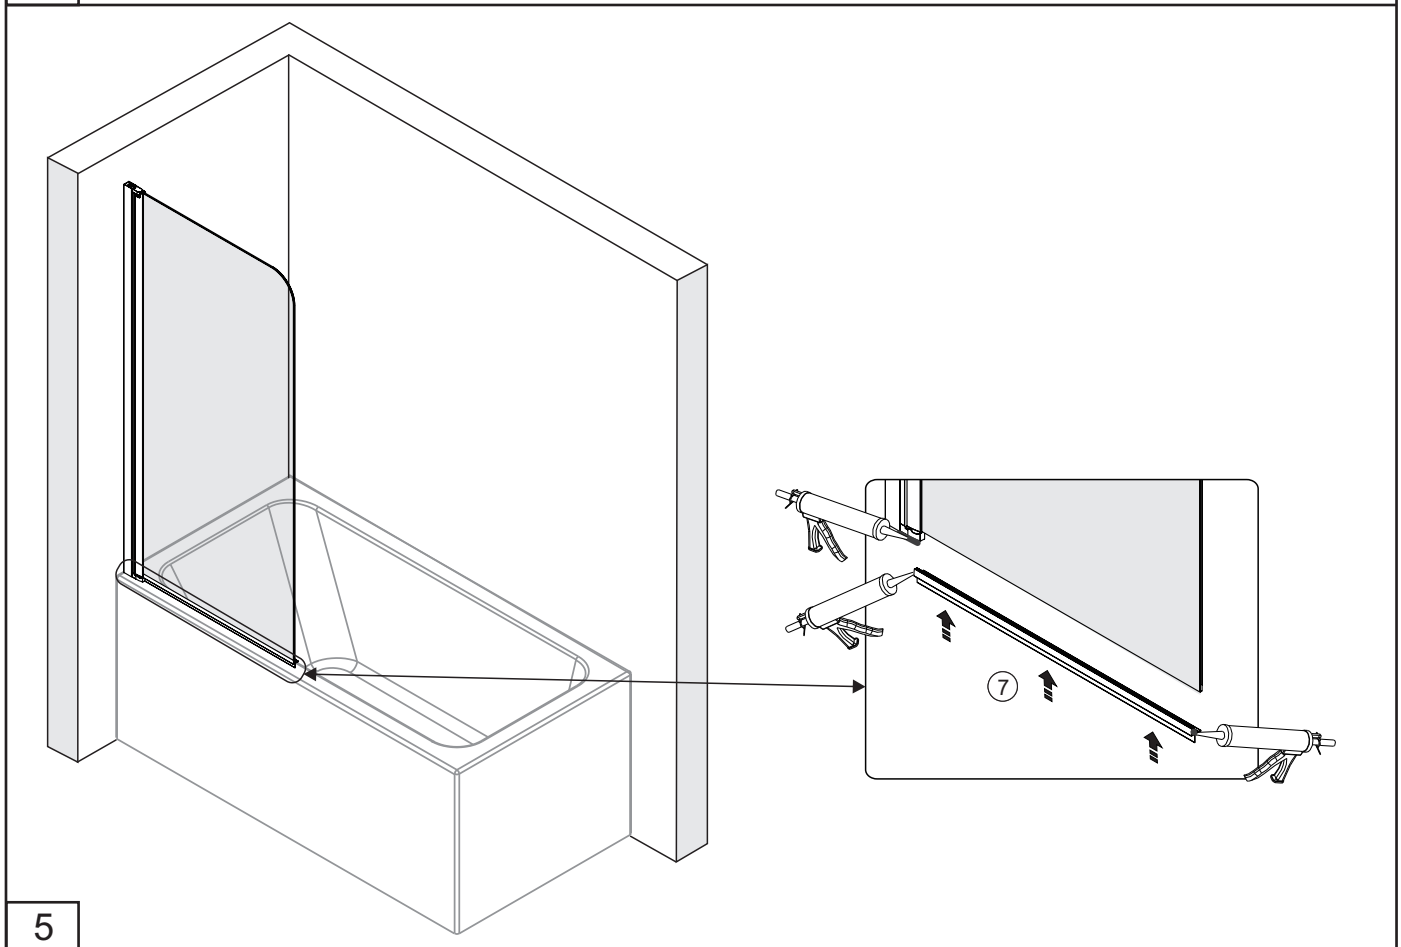

RIHO

NOVIK

Z107 - Z500

Installatiehandleiding | Installation manual | Manuel d'installation |
Montageanleitung | Návod k instalaci | Instrukcja instalacji |
Telepítési kézikönyv | Руководство по установке

SIZE	X
750mm	743~757mm

4

5

SIZE	X
891mm	884~898mm
1000mm	993~1007mm
1248mm	1241~1255mm

4

5

6

7