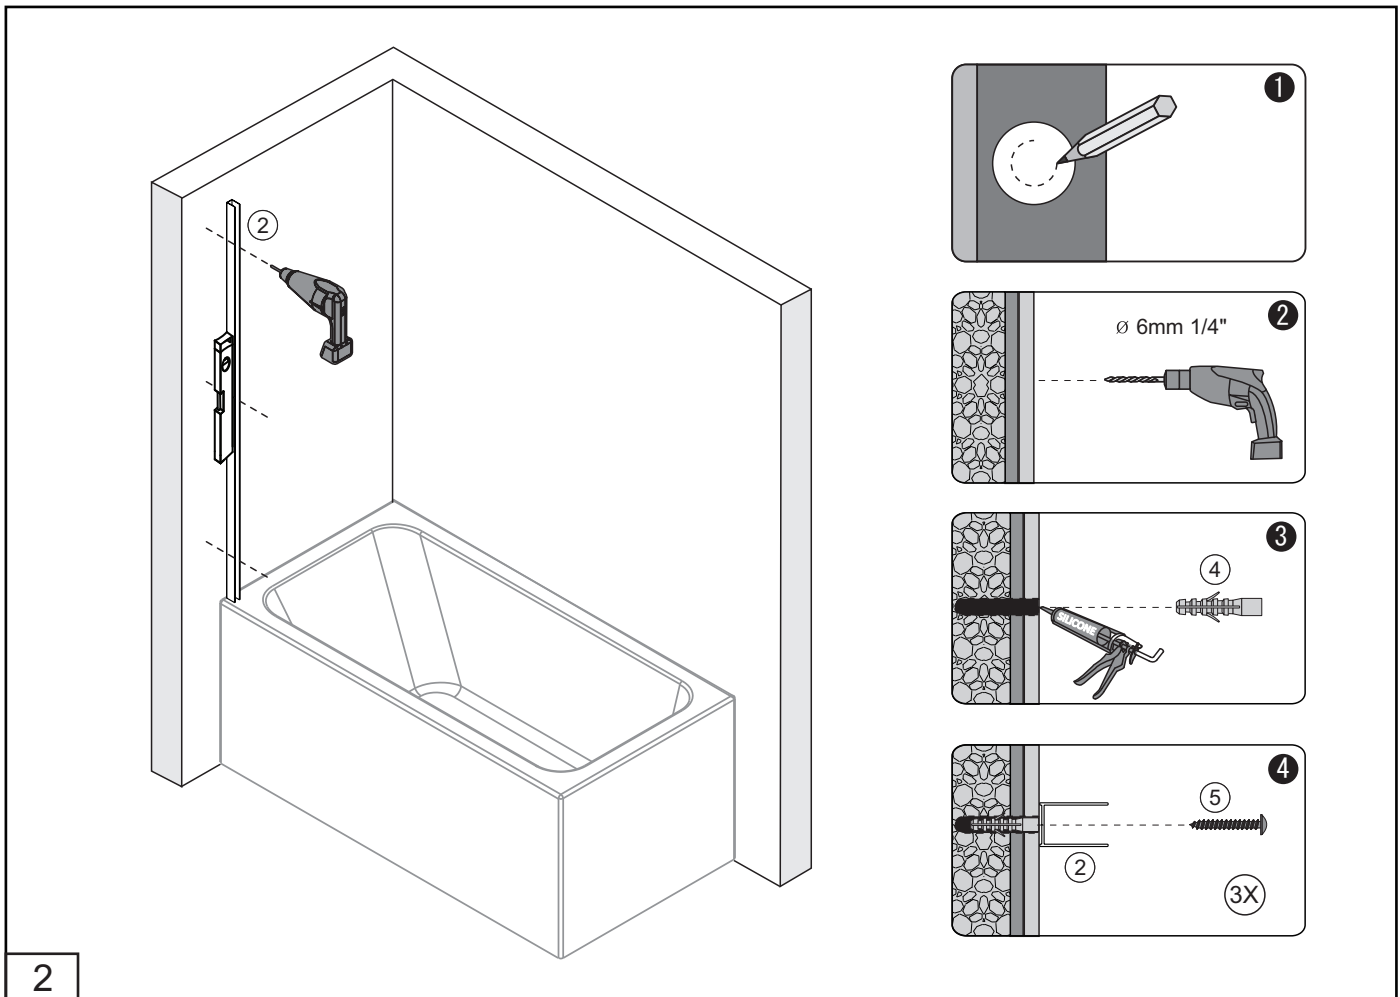

RIHO

NOVIK

Z107 - Z500

Installatiehandleiding | Installation manual | Manuel d'installation |
Montageanleitung | Návod k instalaci | Instrukcja instalacji |
Telepítési kézikönyv | Руководство по установке

SIZE	X
750mm	743~757mm

4

5

SIZE	X
891mm	884~898mm
1000mm	993~1007mm
1248mm	1241~1255mm

4

5

6

7