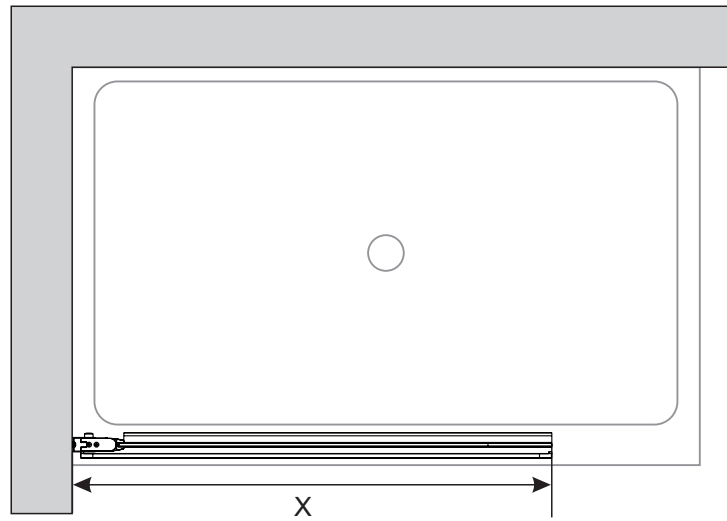

RIHO

NOVIK

Z107 - Z500

Installatiehandleiding | Installation manual | Manuel d'installation |
Montageanleitung | Návod k instalaci | Instrukcja instalacji |
Telepítési kézikönyv | Руководство по установке

SIZE	X
750mm	743~757mm

4

5

SIZE	X
891mm	884~898mm
1000mm	993~1007mm
1248mm	1241~1255mm

4

5

6

7