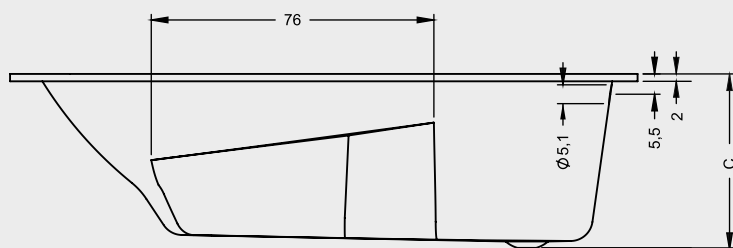

Article nr.	L x W x H (cm)	Volume** (ltr)	Weight (kg)	Overflow	Water depth (cm)	Rihopool***
<b>B078001005</b>	170 x 75 x 47	242	19		37	Air / Flow
<b>B079001005</b>	170 x 75 x 47	242	19		37	Air / Flow
<b>B080001005</b>	170 x 75 x 47	242	19		37	Air / Flow
<b>B081001005</b>	180 x 80 x 47	260	22		37	Air / Flow
<b>B082001005</b>	180 x 80 x 47	260	22		37	Air / Flow
<b>B083001005</b>	180 x 80 x 47	260	22		37	Air / Flow
<b>B082005005</b> p&p*	180 x 80 x 62	260	41		37	x
<b>B083005005</b> p&p*	180 x 80 x 62	260	41		37	x
<b>B079005005</b> p&p*	170 x 75 x 62	242	40		37	x
<b>B080005005</b> p&p*	170 x 75 x 62	242	40		37	x

Left type

- Motor Hydro or Aero
- Control panel
- Service hatch

<b>BATH SCREEN</b>	Scandic X107	Scandic X108	Scandic X109	Scandic X109V	Scandic X409	Scandic X500	Novik Z107	Novik Z500	Grid GB501	Lucid GD501
--------------------	--------------	--------------	--------------	---------------	--------------	--------------	------------	------------	------------	-------------

BATH	Front panel	Side panel	Height (cm)
<b>B078001   B079001   B080001</b>	209301	209280	57
<b>B081001   B082001   B083001</b>	209307	209281	57

Type	A	B	C	D	E	F	G
<b>B078001   B079001   B080001</b>	170	70	47	155	113	39	44
<b>B081001   B082001   B083001</b>	180	80	47	165	123	43	49,5
<b>B082005   B083005</b>	180	80	47	165	123	43	49,5
<b>B079005   B080005</b>	170	70	47	155	113	39	44