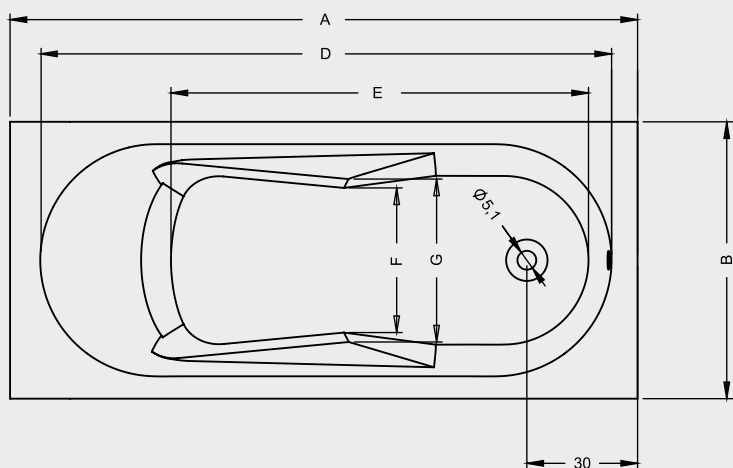

Article nr.	L x W x H (cm)	Volume** (ltr)	Weight (kg)	Overflow	Water depth (cm)	Rihopool***
<b>B078001005</b>	170 x 75 x 47	242	19		37	Air / Flow
<b>B079001005</b>	170 x 75 x 47	242	19		37	Air / Flow
<b>B080001005</b>	170 x 75 x 47	242	19		37	Air / Flow
<b>B081001005</b>	180 x 80 x 47	260	22		37	Air / Flow
<b>B082001005</b>	180 x 80 x 47	260	22		37	Air / Flow
<b>B083001005</b>	180 x 80 x 47	260	22		37	Air / Flow
<b>B082005005</b> p&p*	180 x 80 x 62	260	41		37	x
<b>B083005005</b> p&p*	180 x 80 x 62	260	41		37	x
<b>B079005005</b> p&p*	170 x 75 x 62	242	40		37	x
<b>B080005005</b> p&p*	170 x 75 x 62	242	40		37	x

Left type

- Motor Hydro or Aero
- Control panel
- Service hatch

<b>BATH SCREEN</b>	Scandic X107	Scandic X108	Scandic X109	Scandic X109V	Scandic X409	Scandic X500	Novik Z107	Novik Z500	Grid GB501	Lucid GD501
--------------------	--------------	--------------	--------------	---------------	--------------	--------------	------------	------------	------------	-------------

BATH	Front panel	Side panel	Height (cm)
<b>B078001   B079001   B080001</b>	209301	209280	57
<b>B081001   B082001   B083001</b>	209307	209281	57

Type	A	B	C	D	E	F	G
<b>B078001   B079001   B080001</b>	170	70	47	155	113	39	44
<b>B081001   B082001   B083001</b>	180	80	47	165	123	43	49,5
<b>B082005   B083005</b>	180	80	47	165	123	43	49,5
<b>B079005   B080005</b>	170	70	47	155	113	39	44