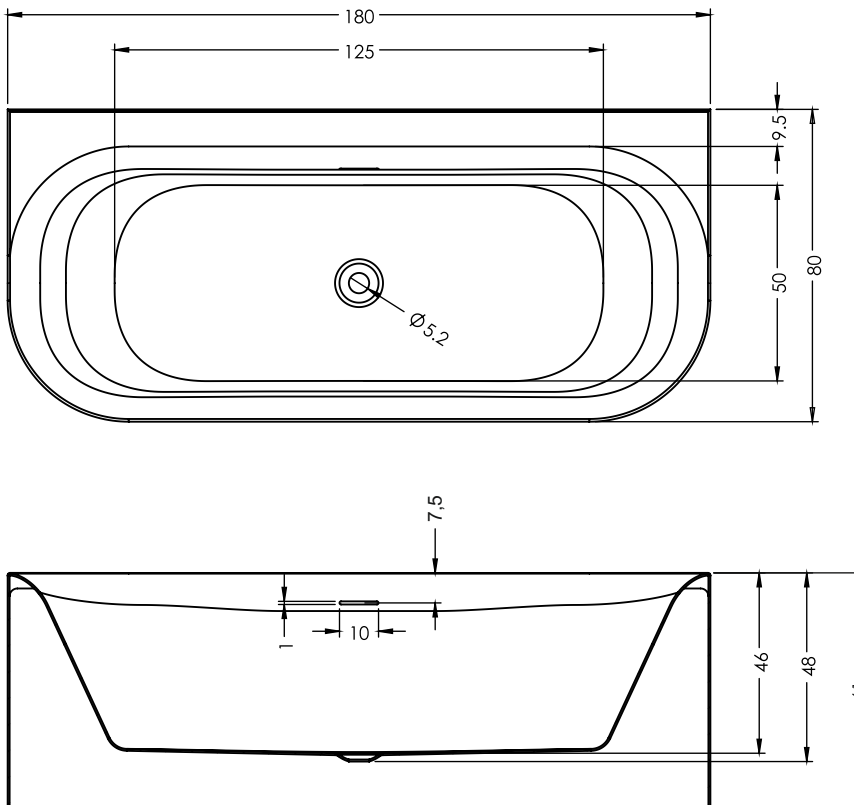

DEVOTION

Das Devotion-Modell ist eine doppelwandige (halb-)freistehende Badewanne aus Acryl mit schmalem Rand. Das freistehende Modell ist asymmetrisch und besitzt eine spezielle Sitz-/Liegeform, ideal zum Entspannen und zum Liegen oder Sitzen. Devotion B2W (back to wall) ist eine halb freistehende Badewanne. Diese Wanne hat eine symmetrische Form mit einer herrlichen Liegefläche. Diese Version wird mit der langen Seite an der Badezimmerwand platziert. Beide Devotion Badewannen können mit Riho Fall ausgeführt werden. Dieser integrierte Wannenfüller macht einen separaten Wasserhahn überflüssig und sorgt für einen noch schöneren Gesamteindruck. Sie können auch mit Sparkle Mood bestellt werden, ein System mit 16 Sparkle-Düsen und B-Music. Devotion Badewannen sind auch in Velvet White Acryl erhältlich.

Article nr.	L x B x H (cm)	Inhalt* (ltr)	Gewicht (kg)	Farbe	Riho Fall	Füllhöhe (cm)	Whirpool (Möglichkeit)
B095001005	180x71x61	245	47	Glänzend weiß	x	38,5	x
B095002005					Verchromt		
B096001005	180x80x61	245	47	Glänzend weiß	x		Sparkle Mood
B096003005					Verchromt		

Mattweiß
Ablauf- und Deckel
208705

Weiß glänzend
Ablauf- und Deckel
208706

matt schwarz
Ablauf- und Deckel
208708

Verchromt
Ablauf- und Deckel
208709

Daten können sich ändern

B095

B096

Daten können sich ändern