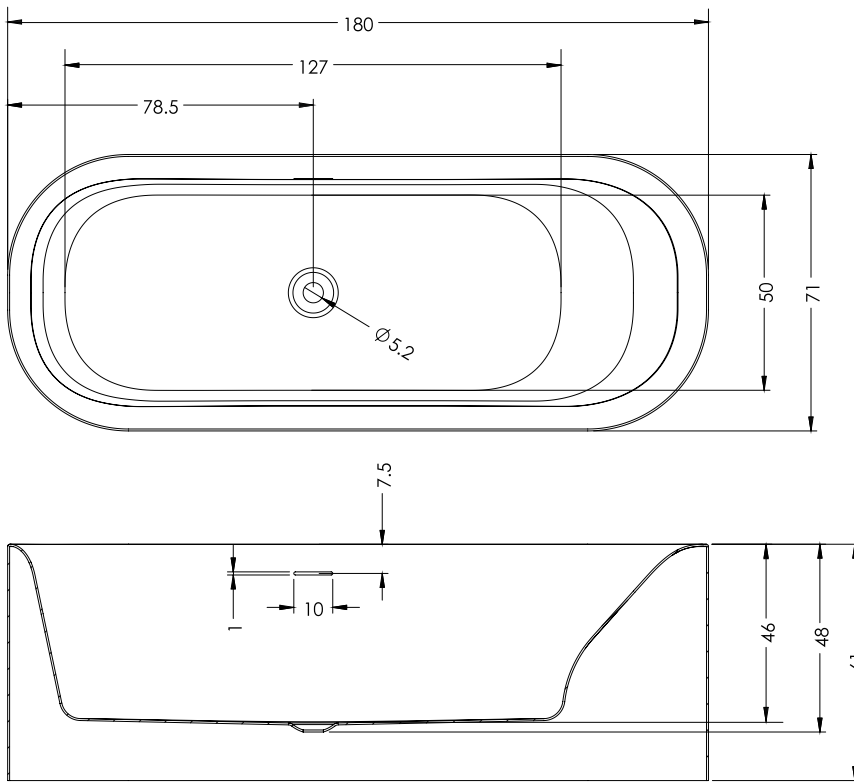

DEVOTION

Das Devotion-Modell ist eine doppelwandige (halb-)freistehende Badewanne aus Acryl mit schmalem Rand. Das freistehende Modell ist asymmetrisch und besitzt eine spezielle Sitz-/Liegeform, ideal zum Entspannen und zum Liegen oder Sitzen. Devotion B2W (back to wall) ist eine halb freistehende Badewanne. Diese Wanne hat eine symmetrische Form mit einer herrlichen Liegefläche. Diese Version wird mit der langen Seite an der Badezimmerwand platziert. Beide Devotion Badewannen können mit Riho Fall ausgeführt werden. Dieser integrierte Wannenfüller macht einen separaten Wasserhahn überflüssig und sorgt für einen noch schöneren Gesamteindruck. Sie können auch mit Sparkle Mood bestellt werden, ein System mit 16 Sparkle-Düsen und B-Music. Devotion Badewannen sind auch in Velvet White Acryl erhältlich.

Article nr.	L x B x H (cm)	Inhalt* (ltr)	Gewicht (kg)	Farbe	Riho Fall	Füllhöhe (cm)	Whirpool (Möglichkeit)
B095001005	180x71x61	245	47	Glänzend weiß	x	38,5	x
B095002005					Verchromt		
B096001005	180x80x61	245	47	Glänzend weiß	x		Sparkle Mood
B096003005					Verchromt		

Mattweiß
Ablauf- und Deckel
208705

Weiß glänzend
Ablauf- und Deckel
208706

matt schwarz
Ablauf- und Deckel
208708

Verchromt
Ablauf- und Deckel
208709

Daten können sich ändern

B095

B096

Daten können sich ändern