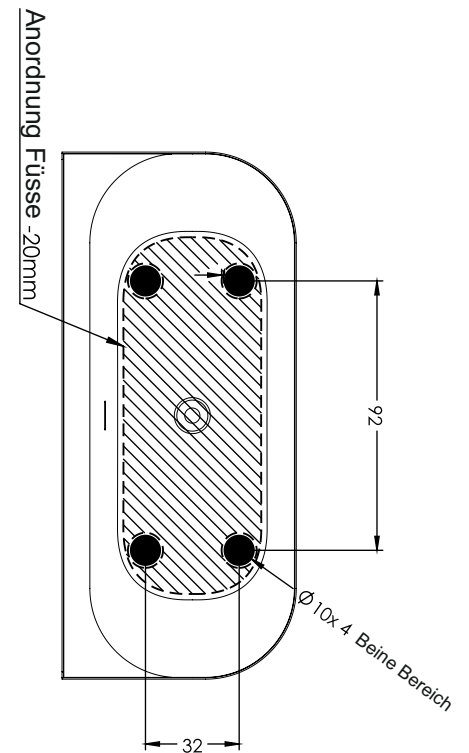

Article nr.	L x B x H (cm)	Inhalt* (ltr)	Gewicht (kg)	Farbe	Riho Fall	Füllhöhe (cm)	Whirpool (Möglichkeit)
B095001005	180x71x61	245	47	Glänzend weiß	x	38,5	x
B095002005					Verchromt		
B096001005	180x80x61	245	47	Glänzend weiß	x		Sparkle Mood
B096003005					Verchromt		

Mattweiß
Ablauf- und Deckel
208705

Weiß glänzend
Ablauf- und Deckel
208706

matt schwarz
Ablauf- und Deckel
208708

Verchromt
Ablauf- und Deckel
208709

Daten können sich ändern

B095

B096

Daten können sich ändern