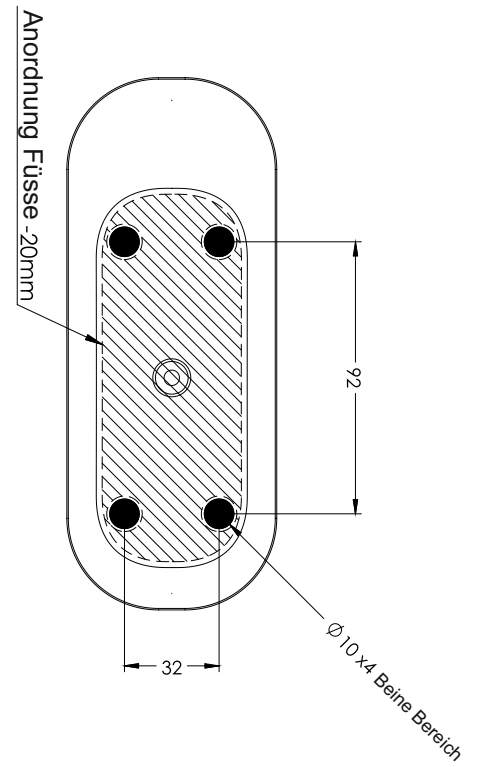

DEVOTION

Das Devotion-Modell ist eine doppelwandige (halb-)freistehende Badewanne aus Acryl mit schmalem Rand. Das freistehende Modell ist asymmetrisch und besitzt eine spezielle Sitz-/Liegeform, ideal zum Entspannen und zum Liegen oder Sitzen. Devotion B2W (back to wall) ist eine halb freistehende Badewanne. Diese Wanne hat eine symmetrische Form mit einer herrlichen Liegefläche. Diese Version wird mit der langen Seite an der Badezimmerwand platziert. Beide Devotion Badewannen können mit Riho Fall ausgeführt werden. Dieser integrierte Wannenfüller macht einen separaten Wasserhahn überflüssig und sorgt für einen noch schöneren Gesamteindruck. Sie können auch mit Sparkle Mood bestellt werden, ein System mit 16 Sparkle-Düsen und B-Music. Devotion Badewannen sind auch in Velvet White Acryl erhältlich.

Article nr.	L x B x H (cm)	Inhalt* (ltr)	Gewicht (kg)	Farbe	Riho Fall	Füllhöhe (cm)	Whirpool (Möglichkeit)
B095001005	180x71x61	245	47	Glänzend weiß	x	38,5	x
B095002005					Verchromt		
B096001005	180x80x61	245	47	Glänzend weiß	x		Sparkle Mood
B096003005					Verchromt		

Mattweiß
Ablauf- und Deckel
208705

Weiß glänzend
Ablauf- und Deckel
208706

matt schwarz
Ablauf- und Deckel
208708

Verchromt
Ablauf- und Deckel
208709

Daten können sich ändern

B095

B096

Daten können sich ändern