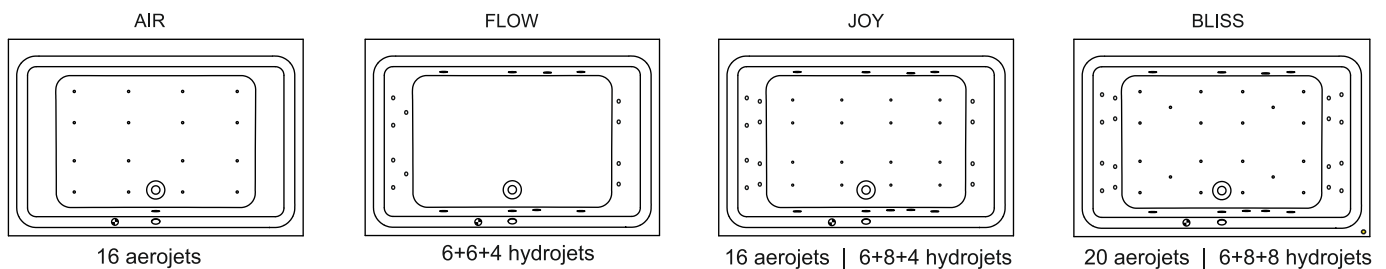

Additioneel aan te schaffen

Bij whirlpools is de pootset inbegrepen!

Pootset 07
207095

Mc Alpine
208867

Riho zwart
208711

Viega Multiplex
208873

Viega Multiplex Trio
208875

Optioneel aan te schaffen

Hoofdsteen 19
207043

Hoofdsteen 19
207044

Hoofdsteen 15
207039

Zie volgende
pagina

Inspectie luik
207019