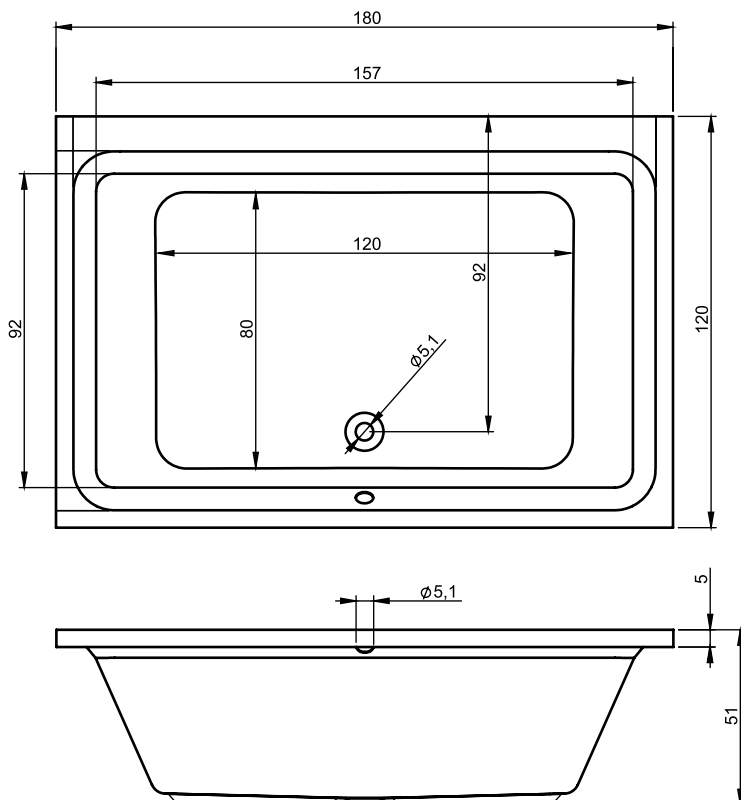

Artikelnr.	L x B x H (cm)	Volume* (ltr)	Gewicht (kg)	Water hoogte (cm)	Optie Rihopool**
B064001005	180 x 120 x 51	335	32	44	Air / Flow / Joy / Bliss

* Het volume van het bad is inclusief het gemiddelde volume van twee personen.

BAD	Voor paneel	Zij paneel	Hoogte (cm)
B064001005	209307	x	57

VOOR

Data onder voorbehoud van wijzigingen