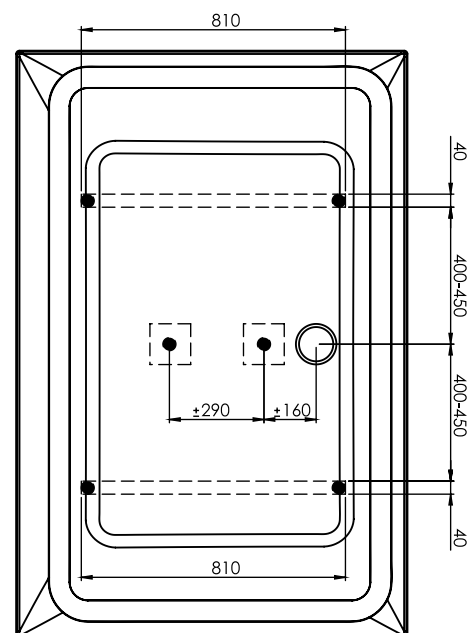

Artikelnr.	L x B x H (cm)	Volume* (ltr)	Gewicht (kg)	Water hoogte (cm)	Optie Rihopool**
B064001005	180 x 120 x 51	335	32	44	Air / Flow / Joy / Bliss

* Het volume van het bad is inclusief het gemiddelde volume van twee personen.

BAD	Voor paneel	Zij paneel	Hoogte (cm)
B064001005	209307	x	57

VOOR

Data onder voorbehoud van wijzigingen