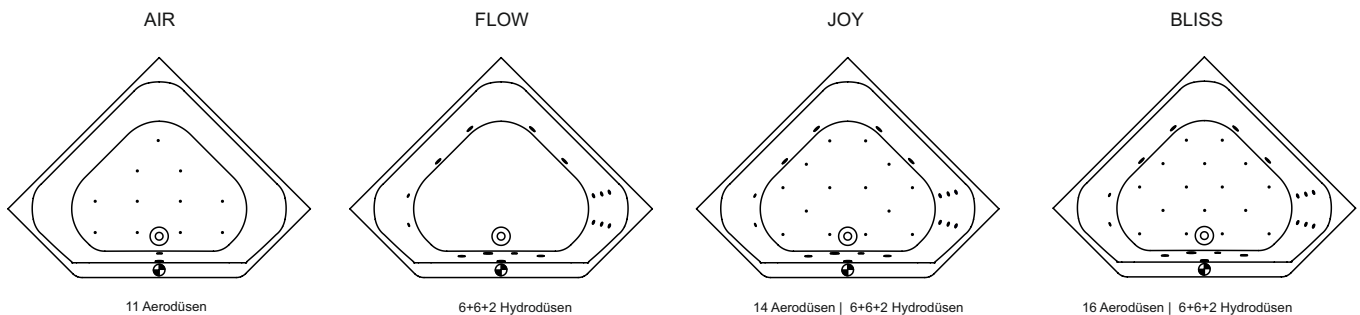

Zusätzlich

Bei Whirlpools ist das Fußset im Lieferumfang enthalten!

Optional

Daten können sich ändern