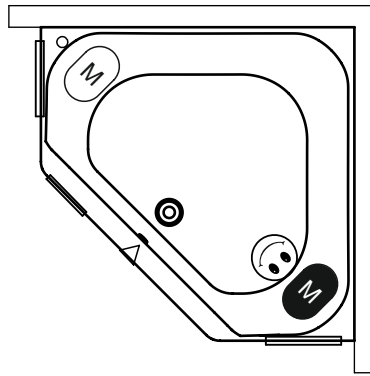

Artikelnr.	L x B x H (cm)	Inhalt** (ltr)	Gewicht (kg)	Füllhöhe (cm)	Möglichkeit Rihopool***
<b>B005001005</b>	145 x 145 x 48	270	33	40	Air / Joy / Flow / Bliss
<b>B005019005</b> p&p*	145 x 145 x 62	270	51	40	x

\* Plug&Play sind Ausführungen mit verklebten Schürzen für die Eckaufstellung. Diese Badewannen werden inklusive Fußset geliefert.

\*\* Der Inhalt der Badewanne wird einschließlich des durchschnittlichen Volumens einer Person angegeben.

## Optional

Kopfstütze 19  
207043

Kopfstütze 19  
207044

Inspectionluke  
207019

Daten können sich ändern

Rechte Ausführung

Linke Ausführung

- Motor in Air oder Flow (Hydro oder Aero)  
Hydromotor in Joy und Bliss (Hydro und Aero)
- Aeromotor in Joy und Bliss (Hydro und Aero)
- Bedienung
- Cleanpool-Kappe
- Serviceluke

BADEWANNE	Acrylschürze	Höhe (cm)
B005001005	209267	55,8