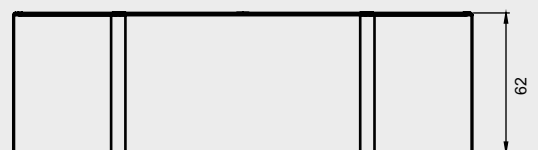

Daten können sich ändern