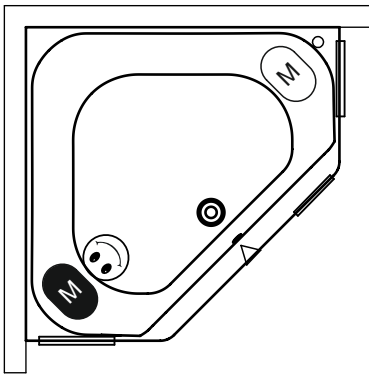

Artikelnr.	L x B x H (cm)	Inhalt** (ltr)	Gewicht (kg)	Füllhöhe (cm)	Möglichkeit Rihopool***
<b>B005001005</b>	145 x 145 x 48	270	33	40	Air / Joy / Flow / Bliss
<b>B005019005</b> p&p*	145 x 145 x 62	270	51	40	x

\* Plug&Play sind Ausführungen mit verklebten Schürzen für die Eckaufstellung. Diese Badewannen werden inklusive Fußset geliefert.

\*\* Der Inhalt der Badewanne wird einschließlich des durchschnittlichen Volumens einer Person angegeben.

## Optional

Kopfstütze 19  
207043

Kopfstütze 19  
207044

Inspectionluke  
207019

Daten können sich ändern

Rechte Ausführung

Linke Ausführung

- Motor in Air oder Flow (Hydro oder Aero)  
Hydromotor in Joy und Bliss (Hydro und Aero)
- Aeromotor in Joy und Bliss (Hydro und Aero)
- Bedienung
- Cleanpool-Kappe
- Serviceluke

BADEWANNE	Acrylschürze	Höhe (cm)
B005001005	209267	55,8