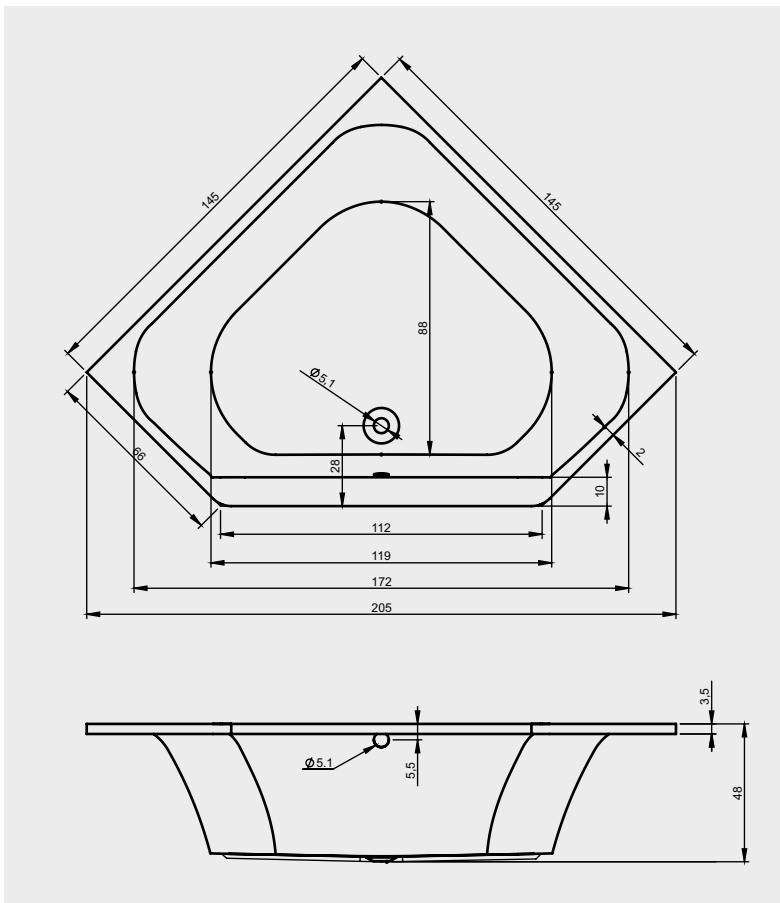

Artikelnr.	L x B x H (cm)	Inhalt** (ltr)	Gewicht (kg)	Füllhöhe (cm)	Möglichkeit Rihopool***
<b>B005001005</b>	145 x 145 x 48	270	33	40	Air / Joy / Flow / Bliss
<b>B005019005</b> p&p*	145 x 145 x 62	270	51	40	x

## Optional

Kopfstütze 19  
207043

Kopfstütze 19  
207044

Inspectionluke  
207019

Daten können sich ändern

Rechte Ausführung

Linke Ausführung

- Motor in Air oder Flow (Hydro oder Aero)  
Hydromotor in Joy und Bliss (Hydro und Aero)
- Aeromotor in Joy und Bliss (Hydro und Aero)
- Bedienung
- Cleanpool-Kappe
- Serviceluke

BADEWANNE	Acrylschürze	Höhe (cm)
B005001005	209267	55,8