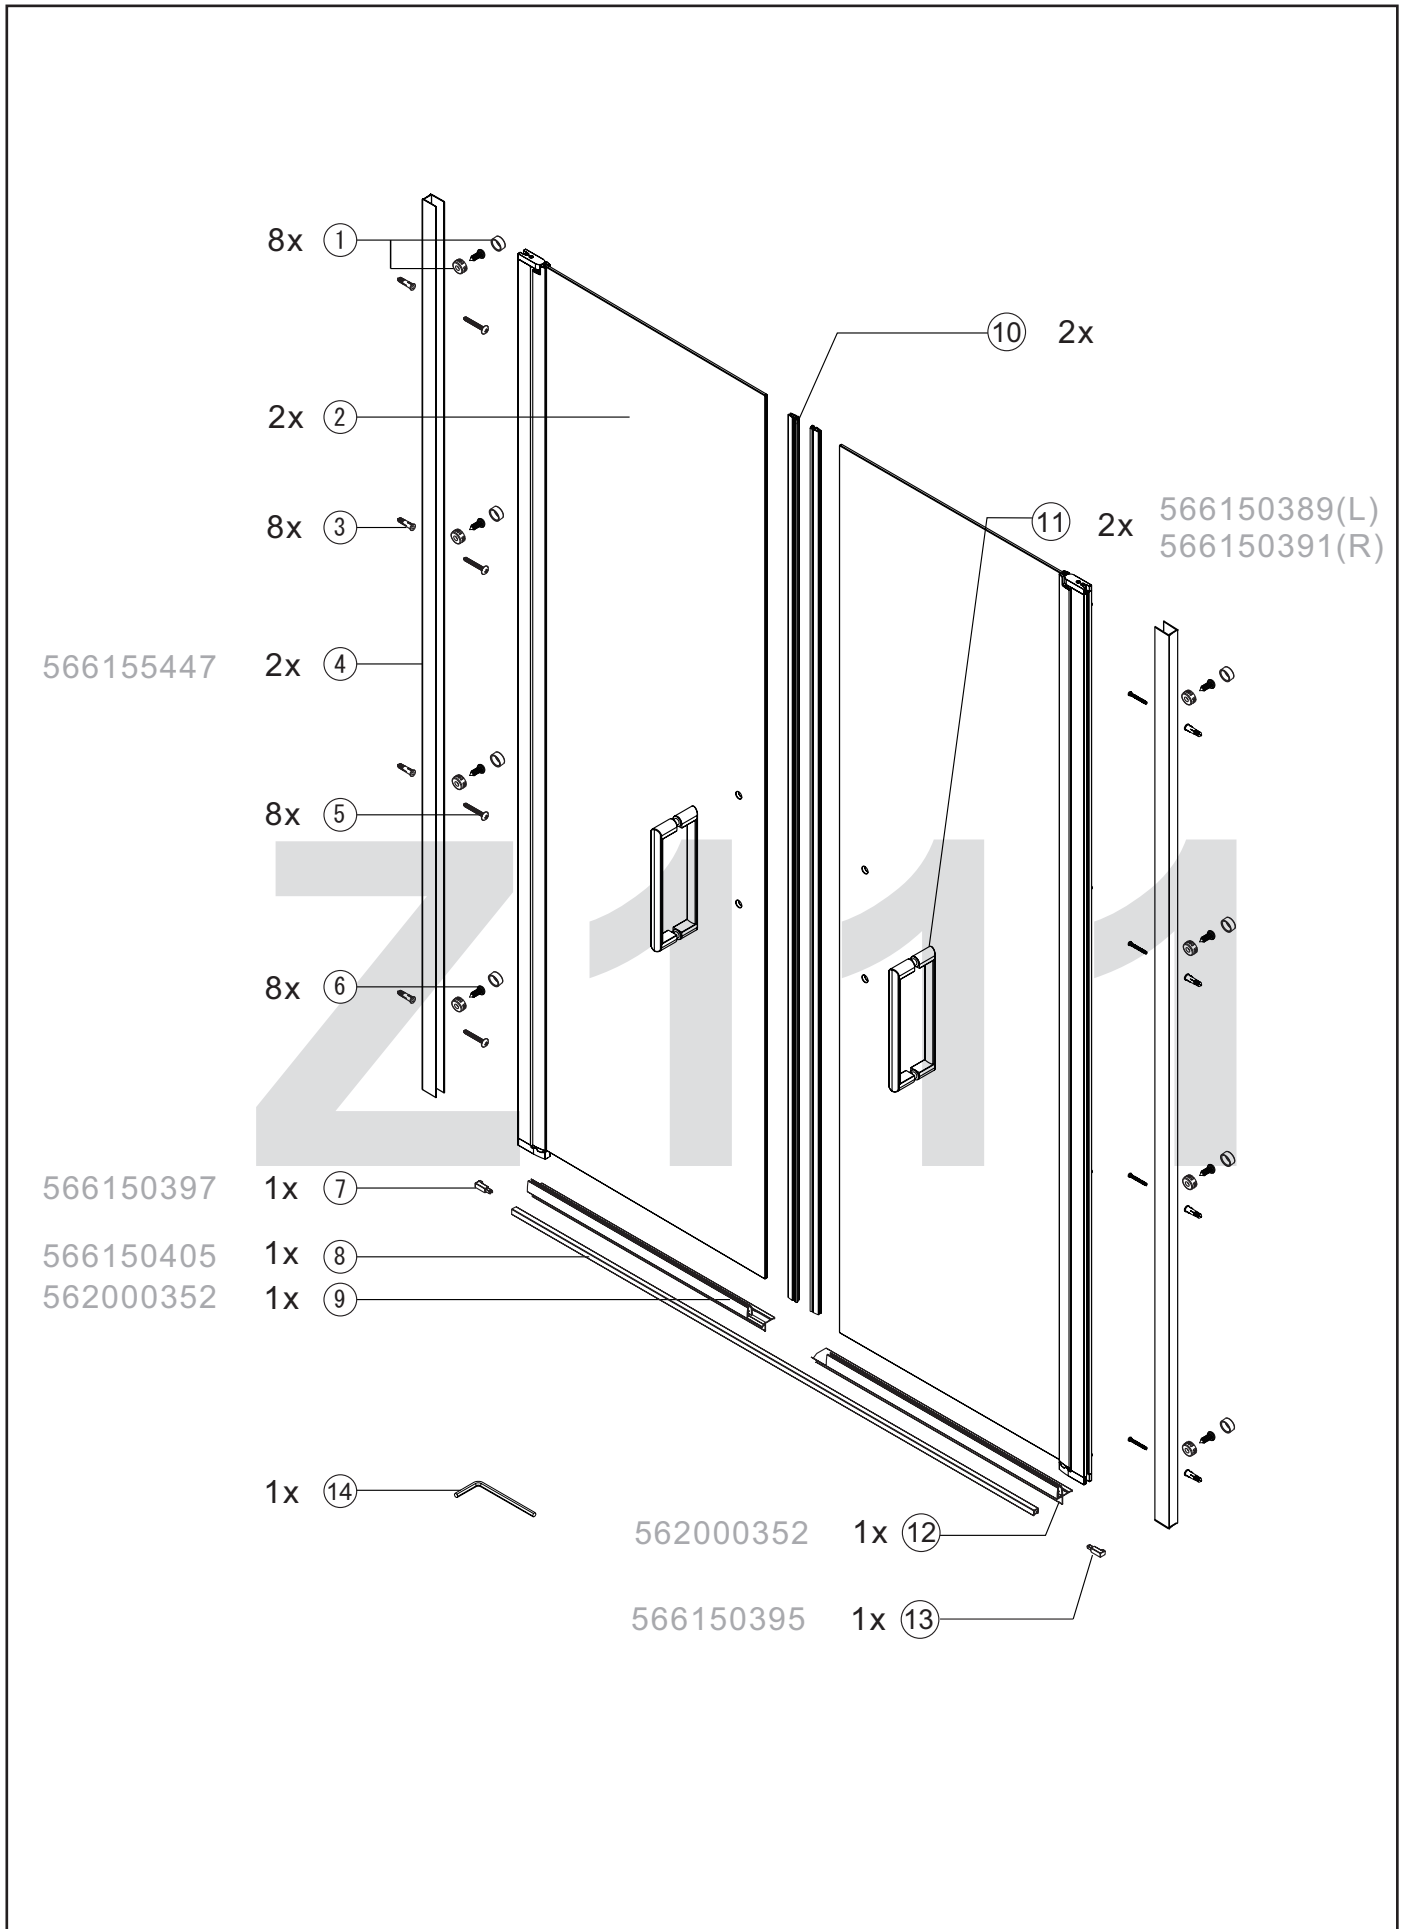

## Z111

Installatiehandleiding | Installation manual | Manuel d'installation |  
Montageanleitung | Návod k instalaci | Instrukcja instalacji |  
Telepítési kézikönyv | Руководство по установке

SIZE	X
880mm	865~895mm
980mm	965~995mm