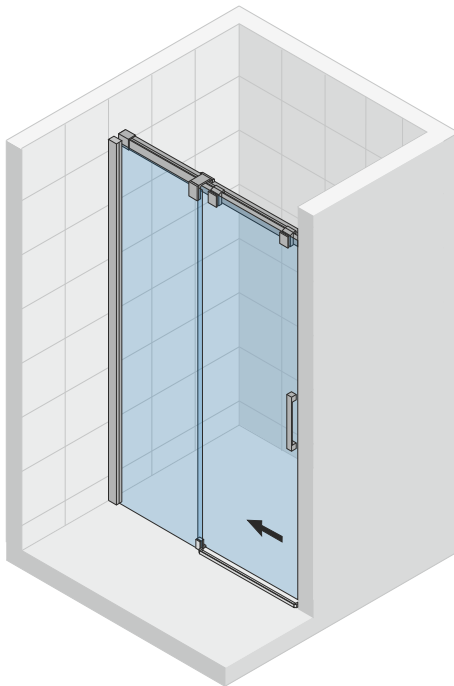

OCEAN Duschwände und -türen

OCEAN O104
Nischentür

OCEAN O203
Ecklösung

Daten können sich ändern

OCEAN O104

Die Ocean-Duschkabinen mit Schiebetür (Rollmechanismus) sehen modern und elegant aus und bieten einen schwellenlosen Zugang zum Duschbereich. Die Profile aus poliertem Aluminium und das 8 mm starke Glas mit Riho Shield garantieren ein gutes Preis-Leistungs-Verhältnis.

Die Niscentür hat eine feste Wand und eine Tür, die an der linken oder rechten Seite montiert werden kann.

Gehärtetes Glas mit Riho Shield

CE-Kennzeichnung, gemäß EN 12150-1

Die Glasstärke beträgt 8 mm

Die Komponenten sind reversibel

Die spezielle Position des Schwellenprofils, des Glasprofils und der Glaswand verhindert, dass Spritzwasser austreten kann

Artikelnummer	H x B (cm)	A (cm)	B (cm)	Glas (mm)
G006001120	200 x 100	98 - 100	45,8 - 47,8	8
G006002120	200 x 120	118 - 120	55,8 - 57,8	8
G006003120	200 x 140	138 - 140	65,8 - 67,8	8

Die Duschkabine besteht aus einer Wand und einer Tür, die an der linken oder rechten Seite montiert werden kann. An der Türseite befindet sich eine feste Seitenwand, die eine andere Breite als die Türwand haben kann.