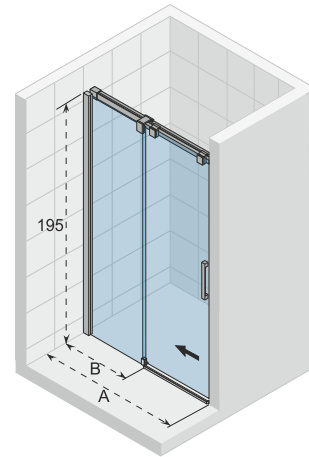

OCEAN Duschwände und -türen

OCEAN O104
Nischentür

OCEAN O203
Ecklösung

Daten können sich ändern

OCEAN O104

Die Ocean-Duschkabinen mit Schiebetür (Rollmechanismus) sehen modern und elegant aus und bieten einen schwellenlosen Zugang zum Duschbereich. Die Profile aus poliertem Aluminium und das 8 mm starke Glas mit Riho Shield garantieren ein gutes Preis-Leistungs-Verhältnis.

Die Niscentür hat eine feste Wand und eine Tür, die an der linken oder rechten Seite montiert werden kann.

Gehärtetes Glas mit Riho Shield

CE-Kennzeichnung, gemäß EN 12150-1

Die Glasstärke beträgt 8 mm

Die Komponenten sind reversibel

Die spezielle Position des Schwellenprofils, des Glasprofils und der Glaswand verhindert, dass Spritzwasser austreten kann

Artikelnummer	H x B (cm)	A (cm)	B (cm)	Glas (mm)
G006001120	200 x 100	98 - 100	45,8 - 47,8	8
G006002120	200 x 120	118 - 120	55,8 - 57,8	8
G006003120	200 x 140	138 - 140	65,8 - 67,8	8

Die Duschkabine besteht aus einer Wand und einer Tür, die an der linken oder rechten Seite montiert werden kann. An der Türseite befindet sich eine feste Seitenwand, die eine andere Breite als die Türwand haben kann.