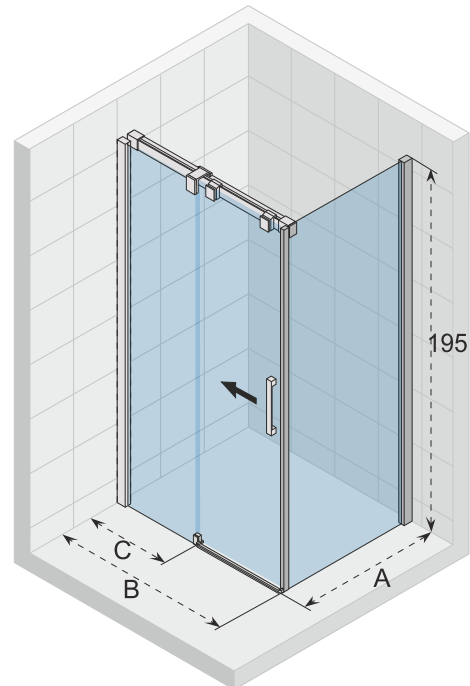

OCEAN Duschwände und -türen

OCEAN O104
Nischentür

OCEAN O203
Ecklösung

Daten können sich ändern

OCEAN O104

Die Ocean-Duschkabinen mit Schiebetür (Rollmechanismus) sehen modern und elegant aus und bieten einen schwellenlosen Zugang zum Duschbereich. Die Profile aus poliertem Aluminium und das 8 mm starke Glas mit Riho Shield garantieren ein gutes Preis-Leistungs-Verhältnis.

Die Niscentür hat eine feste Wand und eine Tür, die an der linken oder rechten Seite montiert werden kann.

Gehärtetes Glas mit Riho Shield

CE-Kennzeichnung, gemäß EN 12150-1

Die Glasstärke beträgt 8 mm

Die Komponenten sind reversibel

Die spezielle Position des Schwellenprofils, des Glasprofils und der Glaswand verhindert, dass Spritzwasser austreten kann

Artikelnummer	H x B (cm)	A (cm)	B (cm)	Glas (mm)
G006001120	200 x 100	98 - 100	45,8 - 47,8	8
G006002120	200 x 120	118 - 120	55,8 - 57,8	8
G006003120	200 x 140	138 - 140	65,8 - 67,8	8

Die Duschkabine besteht aus einer Wand und einer Tür, die an der linken oder rechten Seite montiert werden kann. An der Türseite befindet sich eine feste Seitenwand, die eine andere Breite als die Türwand haben kann.