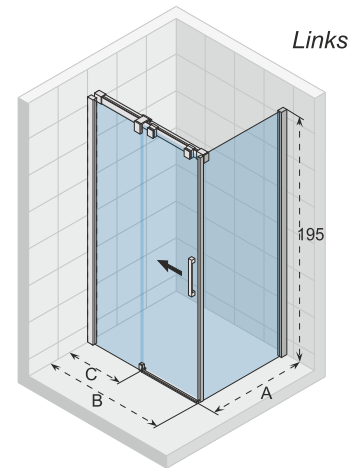

Die Niscentür hat eine feste Wand und eine Tür, die an der linken oder rechten Seite montiert werden kann.

Gehärtetes Glas mit Riho Shield

CE-Kennzeichnung, gemäß EN 12150-1

Die Glasstärke beträgt 8 mm

Die Komponenten sind reversibel

Die spezielle Position des Schwellenprofils, des Glasprofils und der Glaswand verhindert, dass Spritzwasser austreten kann

Artikelnummer	H x B (cm)	A (cm)	B (cm)	Glas (mm)
G006001120	200 x 100	98 - 100	45,8 - 47,8	8
G006002120	200 x 120	118 - 120	55,8 - 57,8	8
G006003120	200 x 140	138 - 140	65,8 - 67,8	8

Die Duschkabine besteht aus einer Wand und einer Tür, die an der linken oder rechten Seite montiert werden kann. An der Türseite befindet sich eine feste Seitenwand, die eine andere Breite als die Türwand haben kann.